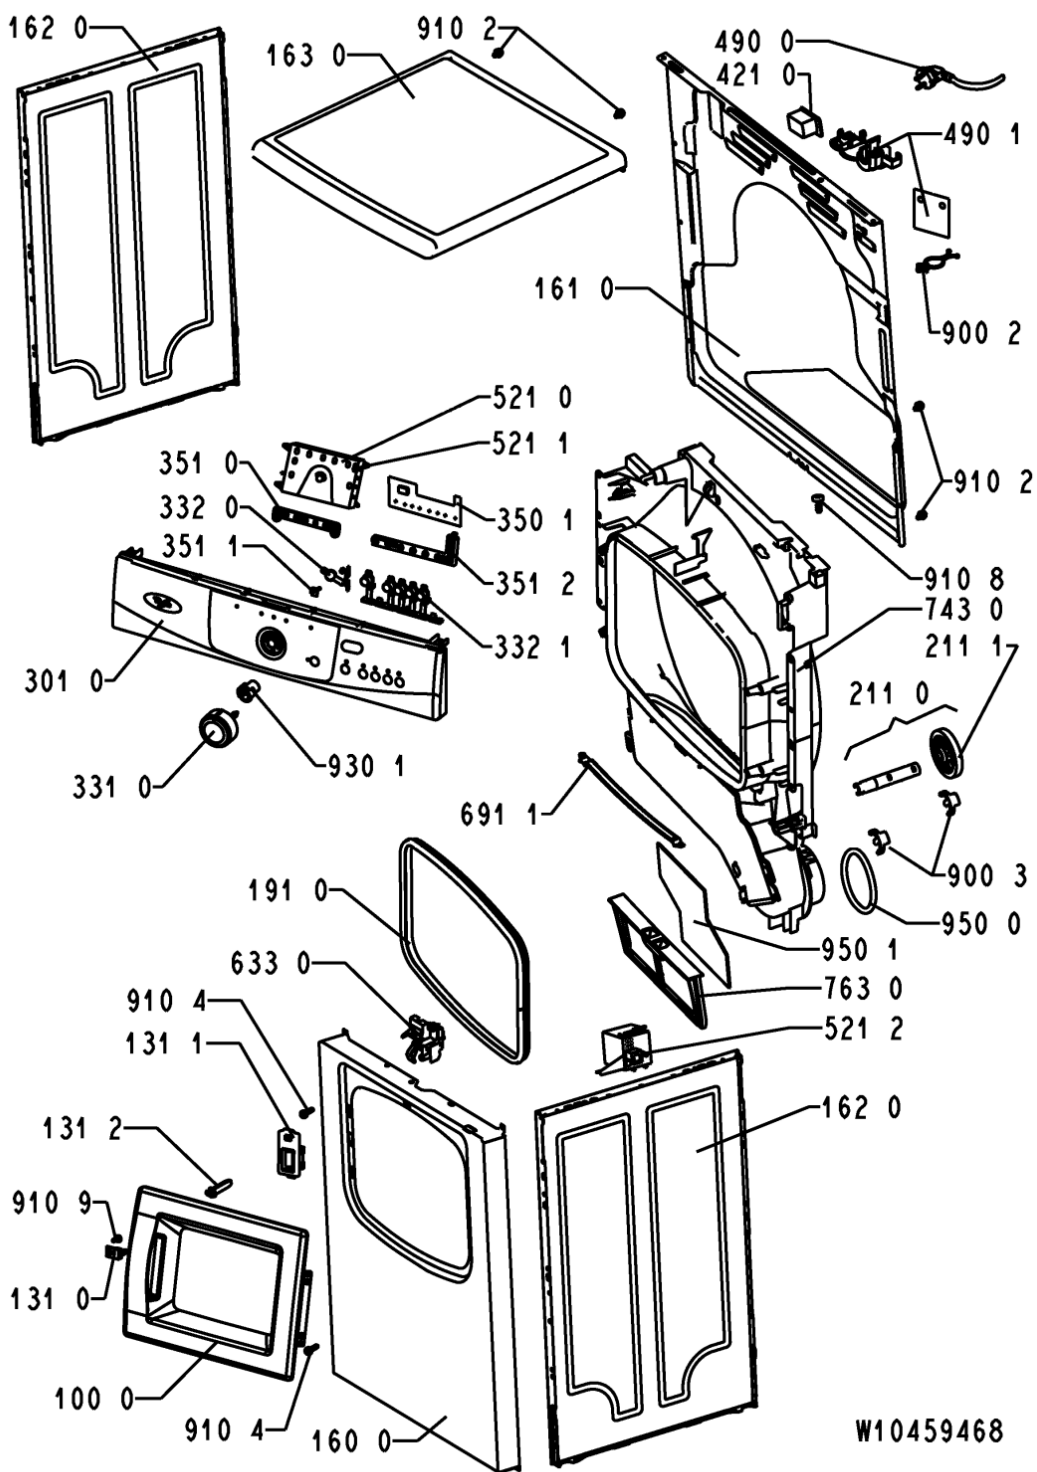

Whirlpool

Hotpoint

Bauknecht

i INDESIT

WHR30050

Tavole

W10459468

WHR30050

Lista

Ricambi

Rif.	Cod.Ricam	Dal S/N	Al S/N	Sostituto	Descrizione	Notizia	Codice
1000	481244010856 (C00340377)				vetroporta gw		
1310	481241728092 (C00314493)				aggancio gw		
1311	481071021263 (C00338996)			1 x 481227138462 (C00313210)	serratura		
1312	481227618422 (C00312237)				perno interrut. porta.		
1600	481244010867 (C00327972)				frontale mobile gw		
1610	481244011574 (C00328043)				pannello post. av		
1620	481244010866 (C00341534)				fianco mobile gw		
1630	481244011704 (C00328074)				piano lavoro av ro tiny		
1840	481244010615 (C00314562)				base inferiore		
1850	481250018054 (C00312250)				piedino regolabile		
1910	481246668539 (C00314982)				guarnizione porta		
2110	481252898003 (C00311104)				perno ruota anteriore		
2111	481252878033 (C00311093)				ruota cestello		
2112	481252028188 (C00312253)				perno ruota posteriore		
2200	481241818177 (C00311837)				cestello cpl.		
2230	481241889017 (C00316053)				ferma carico gw		
2710	481235818186 (C00313102)				cinghia 1965 h6 eh80		

2730	481235818055 (C00311000)		tendicinghia
2900	481246668837 (C00311349)		guarnizione post.cestello
2901	481246668563 (C00312073)		guarnizione ant. cestello
3010	481010439493 (C00437767)		mascherina
3310	481241458306 (C00310970)		manopola timer
3320	481251318175 (C00318501)		tasto avvio
3321	481241029539 (C00337018)		tasto 5 opzioni
3501	481223958061 (C00312517)		modulo e1/7 opz.
3510	481073027501 (C00338346)		guida luce
3511	481213418047 (C00314404)		guida lampada
3512	481073027531 (C00448912)		guida luce
4000	481236118533 (C00313194)		motore
4200	481212118144 (C00311778)		condensatore 10 #f
4210	481212118217 (C00338675)		condensat.ant.
4560	480112100639 (C00428855)		resistenza 1150w x2 16a 230v
4900	481232118042 (C00316354)	1 x 481010728616 (C00445967)	cavo alimentazione 3 m
4901	481232128433 (C00328506)		fissa cavo
5210	480112100647 (C00428861)		modulo comando tiny/domino, programmi