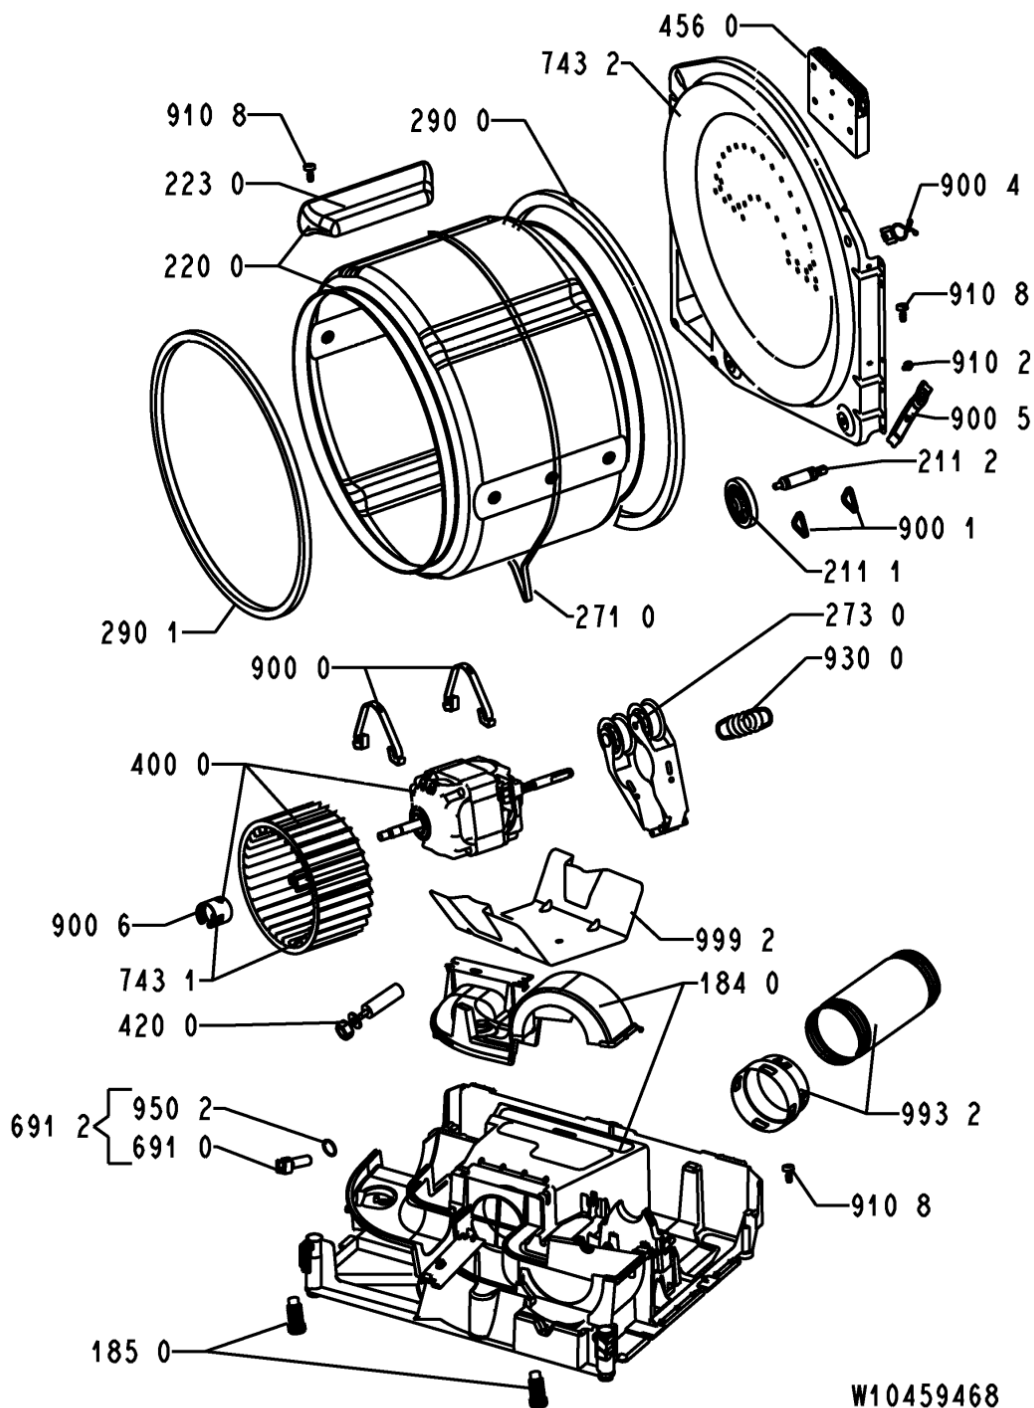

WHR30051

Tavole