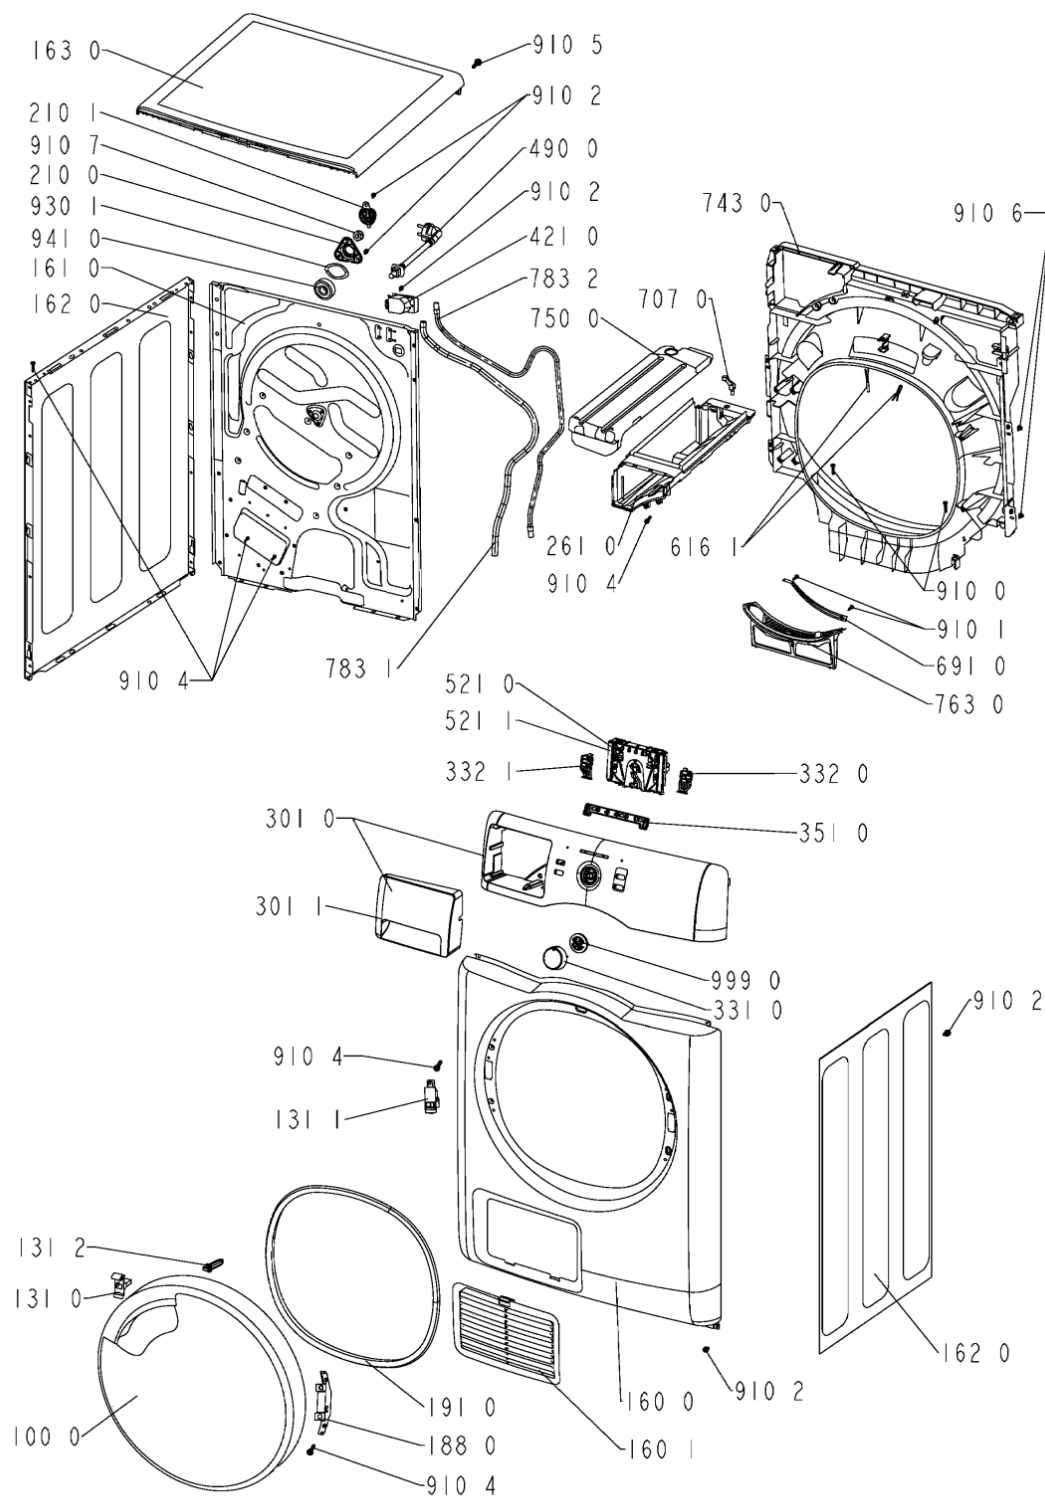

Whirlpool

Hotpoint

**Bauknecht**

**i** INDESIT

WHR11651

Tavole

4619 730 46681

WHR11651

Lista

Ricambi

Rif.	Cod.Ricam	Dal S/N	Al S/N	Sostituto	Descrizione	Notizia	Codice
1000	480112101565 (C00318937)			1 x 481010636931 (C00325781)	porta lr vb/wp		
1310	480112101519 (C00315703)				perno chiusura porta		
1311	480112101507 (C00312176)				bloccaporta		
1312	480112101518 (C00311516)				perno porta.		
1600	480112101487 (C00321299)				pannello front.		
1601	480112101529 (C00317413)				sportello scambiatore di calore		
1610	481010374102 (C00315948)	11 37 / 10912...		1 x 481010598213 (C00324941)	schienale		
1610	484000000181 (C00335160)		11 36 / 10909...	1 x 481010598213 (C00324941)	schienale + guarnizione		
1611	480112101504 (C00321304)		11 36 / 10909...	1 x 481010730860 (C00345090)	copertura resistenza		
1611	481010374101 (C00315175)	11 37 / 10912...		1 x 481010730860 (C00345090)	camera riscald.		
1612	480112101558 (C00321314)				coperchio pannello post.		
1620	480112101515 (C00317391)			1 x 481010640366 (C00325789)	fianco		
1630	480112101543 (C00314569)			1 x 481010563529 (C00316032)	piano lavoro		
1840	480112101555 (C00321312)			1 x 481010538385 (C00317803)	fondo		
1850	481250018054 (C00312250)				pedino regolabile		
1880	480112101521 (C00317948)				cerniera porta		