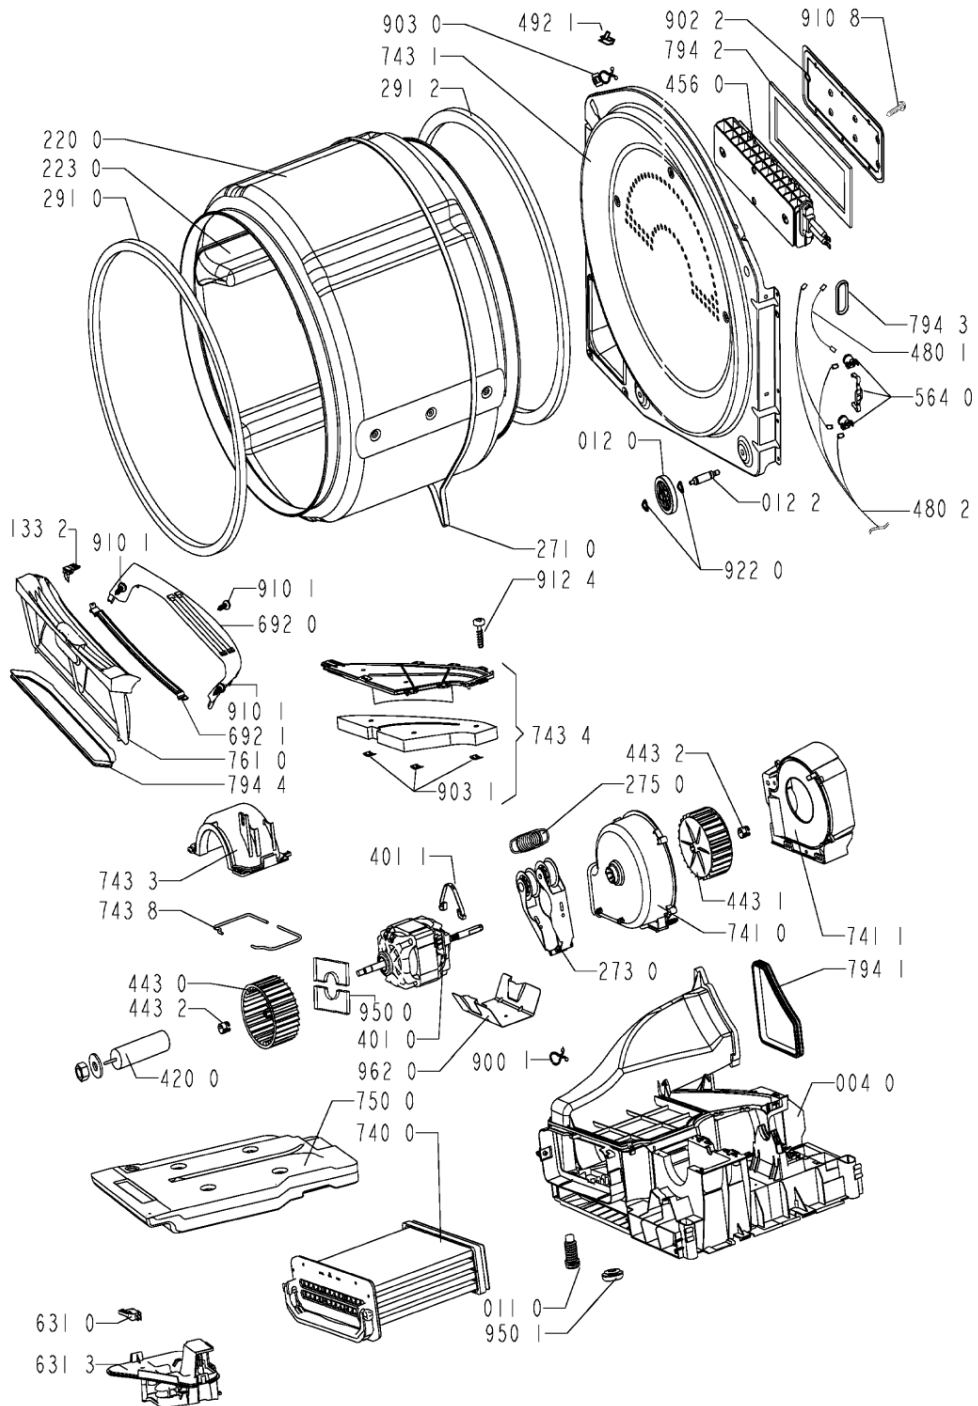

WHR65112

Tavole

8575 781 72002