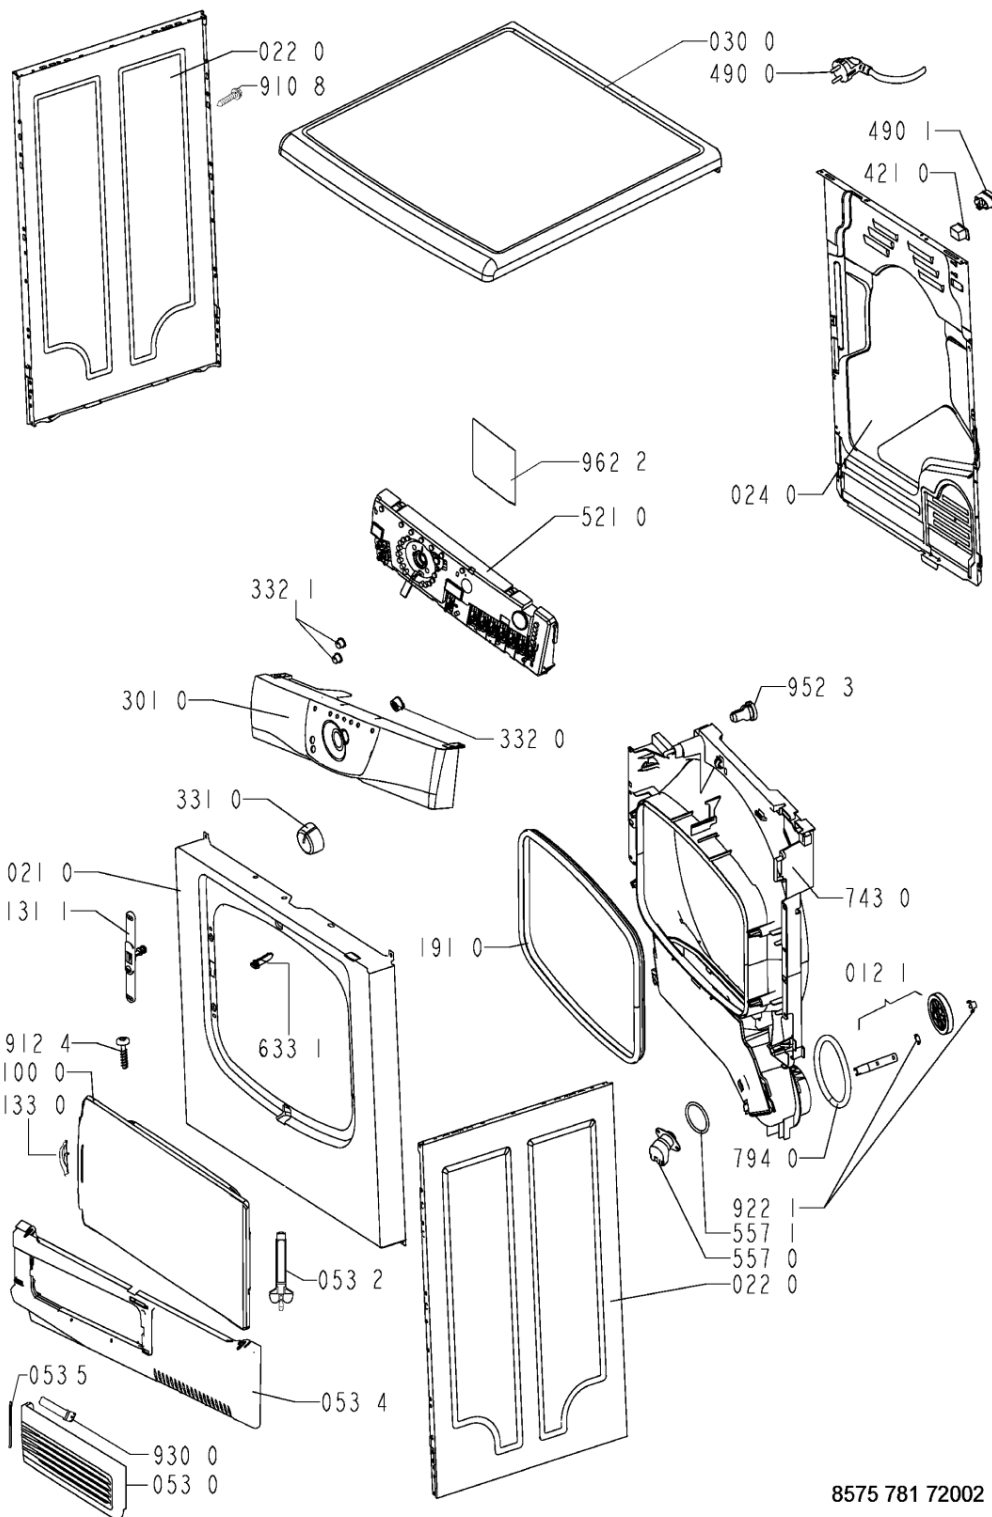

8575 781 72002

WHR65111

Lista

Ricambi

Rif.	Cod.Ricam	Dal S/N	Al S/N	Sostituto	Descrizione	Notizia	Codice
004 0	481244019718 (C00316150)				bottom		
011 0	481250018054 (C00312250)				pedino regolabile		
012 0	481252878033 (C00311093)				ruota cestello		
012 1	481252898003 (C00311104)				perno ruota anteriore		
012 2	481252028188 (C00312253)				perno ruota posteriore		
021 0	481244010819 (C00340646)				frontale vbl gw		
022 0	481244010821 (C00327967)				pannello later. gw		
024 0	481244011474 (C00341541)			1 x 480112100263 (C00428681)	pannello post. cd		
030 0	481244011169 (C00335635)				piano lavoro cd ebl wh		
053 0	481244011155 (C00316489)				sportello ebl wh		
053 2	481241728103 (C00315514)				comando apert. sportello filtro		
053 4	481244089104 (C00316362)				zoccolo ebl wh		
053 5	481241728102 (C00344544)				asse sportello ebl		
100 0	481244011154 (C00317157)				porta		
131 1	481227138354 (C00313071)				blocchetto chiusura porta		
133 0	481245214629 (C00317836)			1 x 481244011705 (C00316551)	maniglia porta		