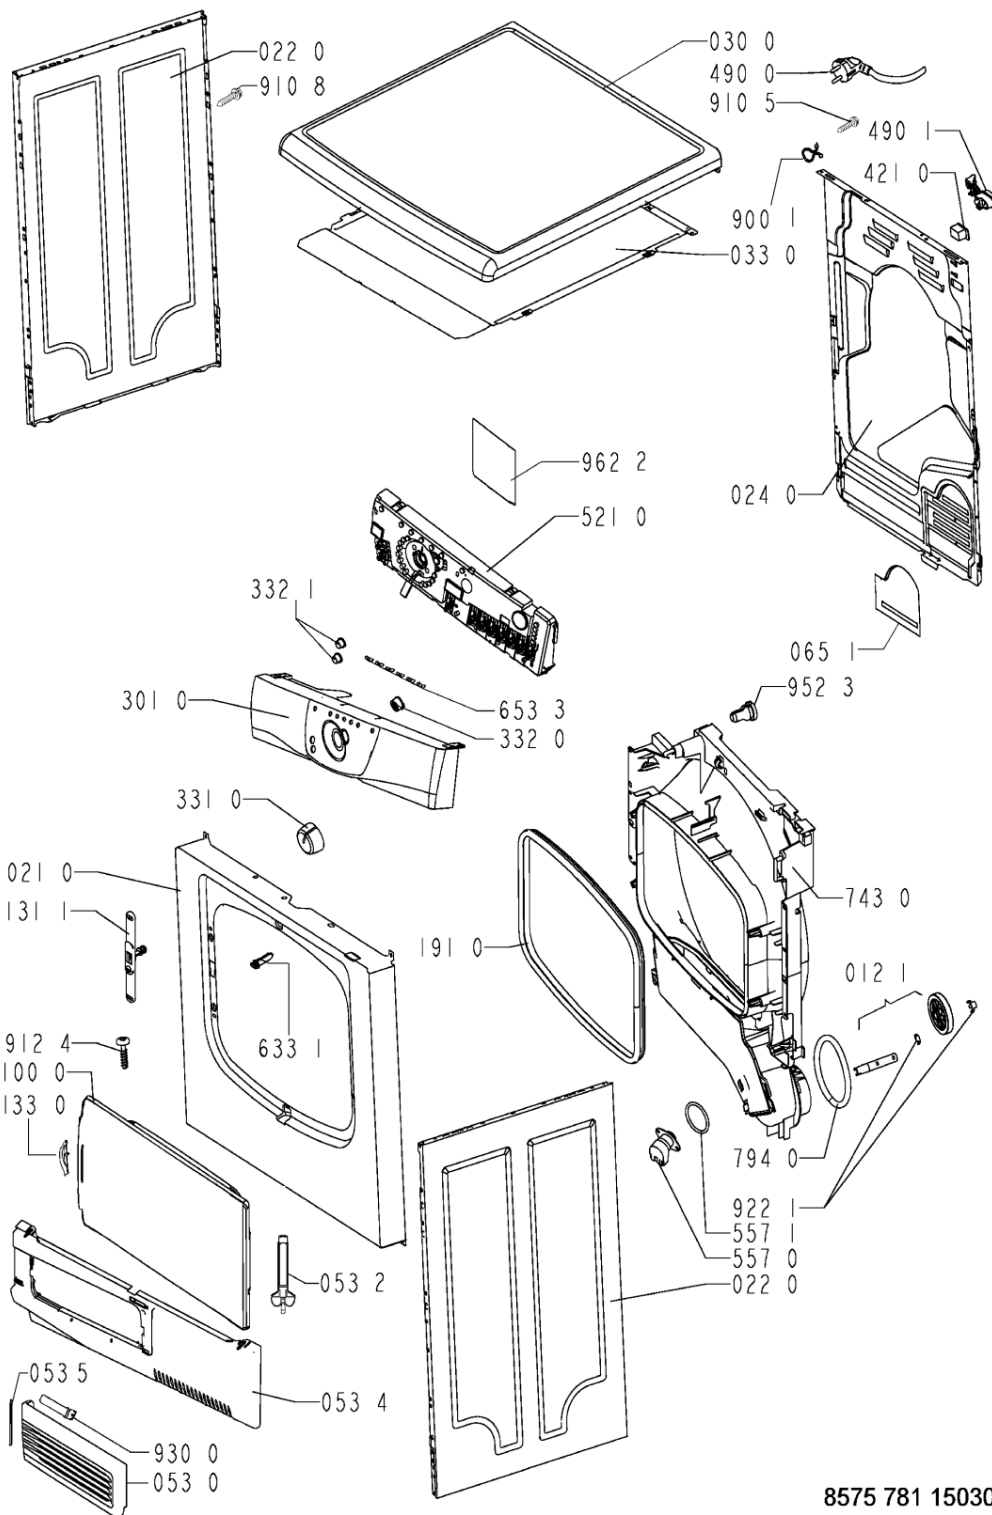

Whirlpool

Hotpoint

Bauknecht

i INDESIT

WHR05095

Tavole

8575 781 15030

WHR05095

Lista

Ricambi

Rif.	Cod.Ricam	Dal S/N	Al S/N	Sostituto	Descrizione	Notizia	Codice
004 0	481244019718 (C00316150)				bottom		
011 0	481250018054 (C00312250)				pedino regolabile		
012 0	481252878033 (C00311093)				ruota cestello		
012 1	481252898003 (C00311104)				perno ruota anteriore		
012 2	481252028068 (C00316679)			1 x 481252028188 (C00312253)	perno posteriore ruota		
021 0	481244069246 (C00340655)			1 x 481244010819 (C00340646)	frontale mobile gw		
022 0	481244010821 (C00327967)				pannello later. gw		
024 0	481244019708 (C00341524)			1 x 480112100263 (C00428681)	pannello post.		
030 0	481244011169 (C00335635)				piano lavoro cd ebl wh		
033 0	481231018582 (C00318645)				top in lamiera per incasso (opz.)		
053 0	481244011155 (C00316489)				sportello ebl wh		
053 2	481241728103 (C00315514)				comando apert. sportello filtro		
053 4	481244089104 (C00316362)				zoccolo ebl wh		
053 5	481241728102 (C00344544)				asse sportello ebl		
065 1	481232518009 (C00338694)				isolante ant. ventola		
100 0	481244011154 (C00317157)				porta		