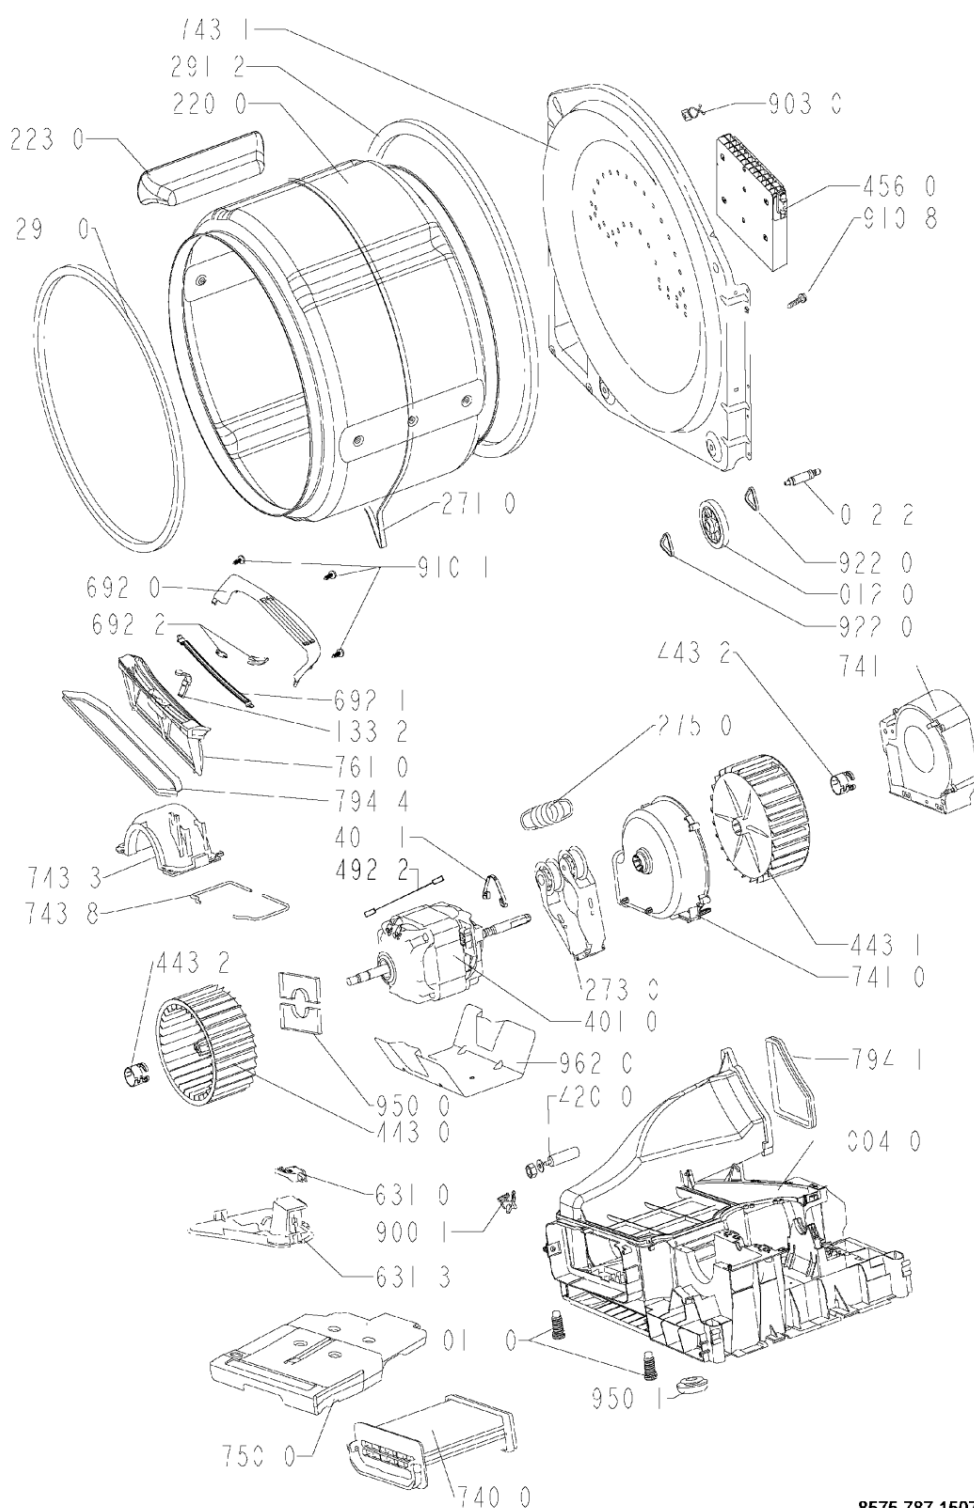

WHR05157

Lista

Ricambi

Rif.	Cod.Ricam	Dal S/N	Al S/N	Sostituto	Descrizione	Notizia	Codice
922 0	481253258005 (C00311927)				clip fissaggio ruota		
922 1	481253258007 (C00320733)				anello tenuta		
930 0	481249298039 (C00318247)				molla ,sportello		
950 0	481246648101 (C00319725)				striscia feltro		
950 1	481246688517 (C00312097)				guarnizione fondo		
952 3	481246688522 (C00340432)				guarnizione		
962 0	481246638012 (C00330880)				protector motor		
962 2	481246638056 (C00319715)				foglio scheda display		
999	C00371183				service manual whp		
999	C00371185				service manual whp		
999	C00371186				service manual whp		
999	C00371184				service manual whp		

WHR05158

Tavole

8575 787 15070

WHR05158

Lista

Ricambi

Rif.	Cod.Ricam	Dal S/N	Al S/N	Sostituto	Descrizione	Notizia	Codice
004 0	481244011701 (C00316549)				fondo cd		
011 0	481250018054 (C00312250)				pedino regolabile		
012 0	481252878033 (C00311093)				ruota cestello		
012 1	481252898003 (C00311104)				perno ruota anteriore		
012 2	481252028188 (C00312253)				perno ruota posteriore		
021 0	481244010819 (C00340646)				frontale vbl gw		
022 0	481244010821 (C00327967)				pannello later. gw		
024 0	481244011569 (C00341572)			1 x 480112100263 (C00428681)	pannello post.		
030 0	481244011504 (C00317163)				piano lavoro		
053 0	481244011155 (C00316489)				sportello ebl wh		
053 2	481241728103 (C00315514)				comando apert. sportello filtro		
053 4	481244089104 (C00316362)				zoccolo ebl wh		
053 5	481241728102 (C00344544)				asse sportello ebl		
100 0	481244011678 (C00312462)			1 x 481244011705 (C00316551)	porta		
131 1	481227138354 (C00313071)				blocchetto chiusura porta		
133 2	481241728056 (C00338336)				blocchetto fissaggio filtro		