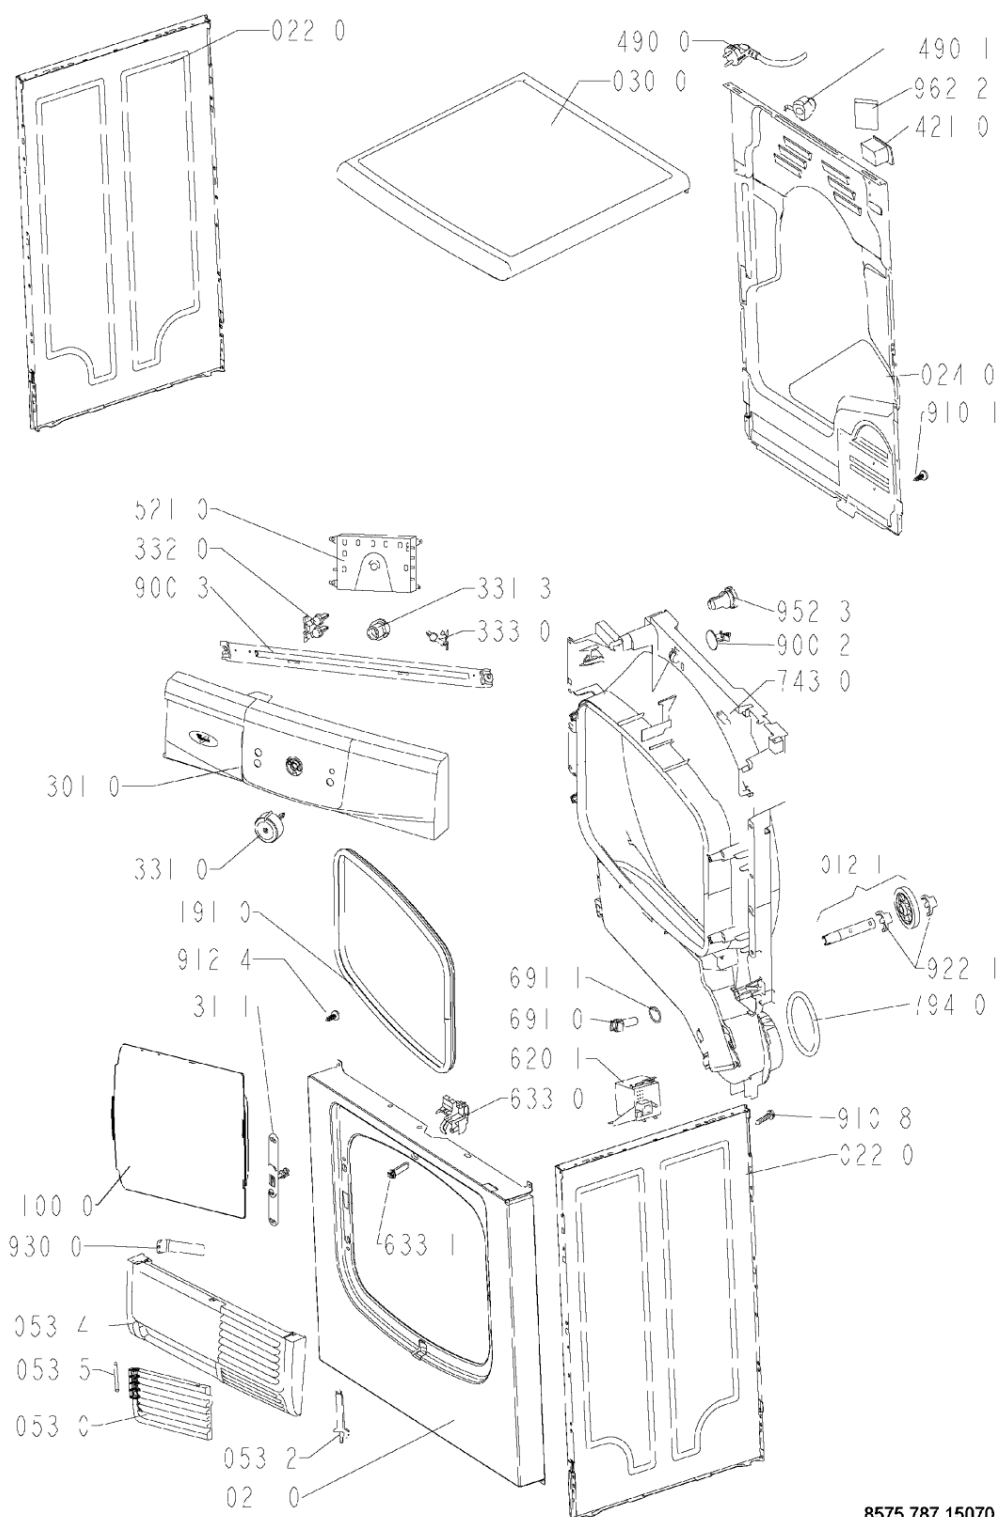

Whirlpool

Hotpoint

Bauknecht

i INDESIT

LA PRESENTE DOCUMENTAZIONE SI RIVOLGE SOLO A TECNICI QUALIFICATI CHE SONO A CONOSCENZA DELLE RISPETTIVE NORME DI SICUREZZA. SOGGETTA A MODIFICHE

WHR05157

Tavole

8575 787 15070

WHR05157

Lista

Ricambi

Rif.	Cod.Ricam	Dal S/N	Al S/N	Sostituto	Descrizione	Notizia	Codice
004 0	481244011701 (C00316549)				fondo cd		
011 0	481250018054 (C00312250)				piedino regolabile		
012 0	481252878033 (C00311093)				ruota cestello		
012 1	481252898003 (C00311104)				perno ruota anteriore		
012 2	481252028188 (C00312253)				perno ruota posteriore		
021 0	481244010819 (C00340646)				frontale vbl gw		
022 0	481244010821 (C00327967)				pannello later. gw		
024 0	481244011569 (C00341572)			1 x 480112100263 (C00428681)	pannello post.		
030 0	481244011504 (C00317163)				piano lavoro		
053 0	481244011155 (C00316489)				sportello ebl wh		
053 2	481241728103 (C00315514)				comando apert. sportello filtro		
053 4	481244089104 (C00316362)				zoccolo ebl wh		
053 5	481241728102 (C00344544)				asse sportello ebl		
100 0	481244011678 (C00312462)			1 x 481244011705 (C00316551)	porta		
131 1	481227138354 (C00313071)				blocchetto chiusura porta		
133 2	481241728056 (C00338336)				blocchetto fissaggio filtro		