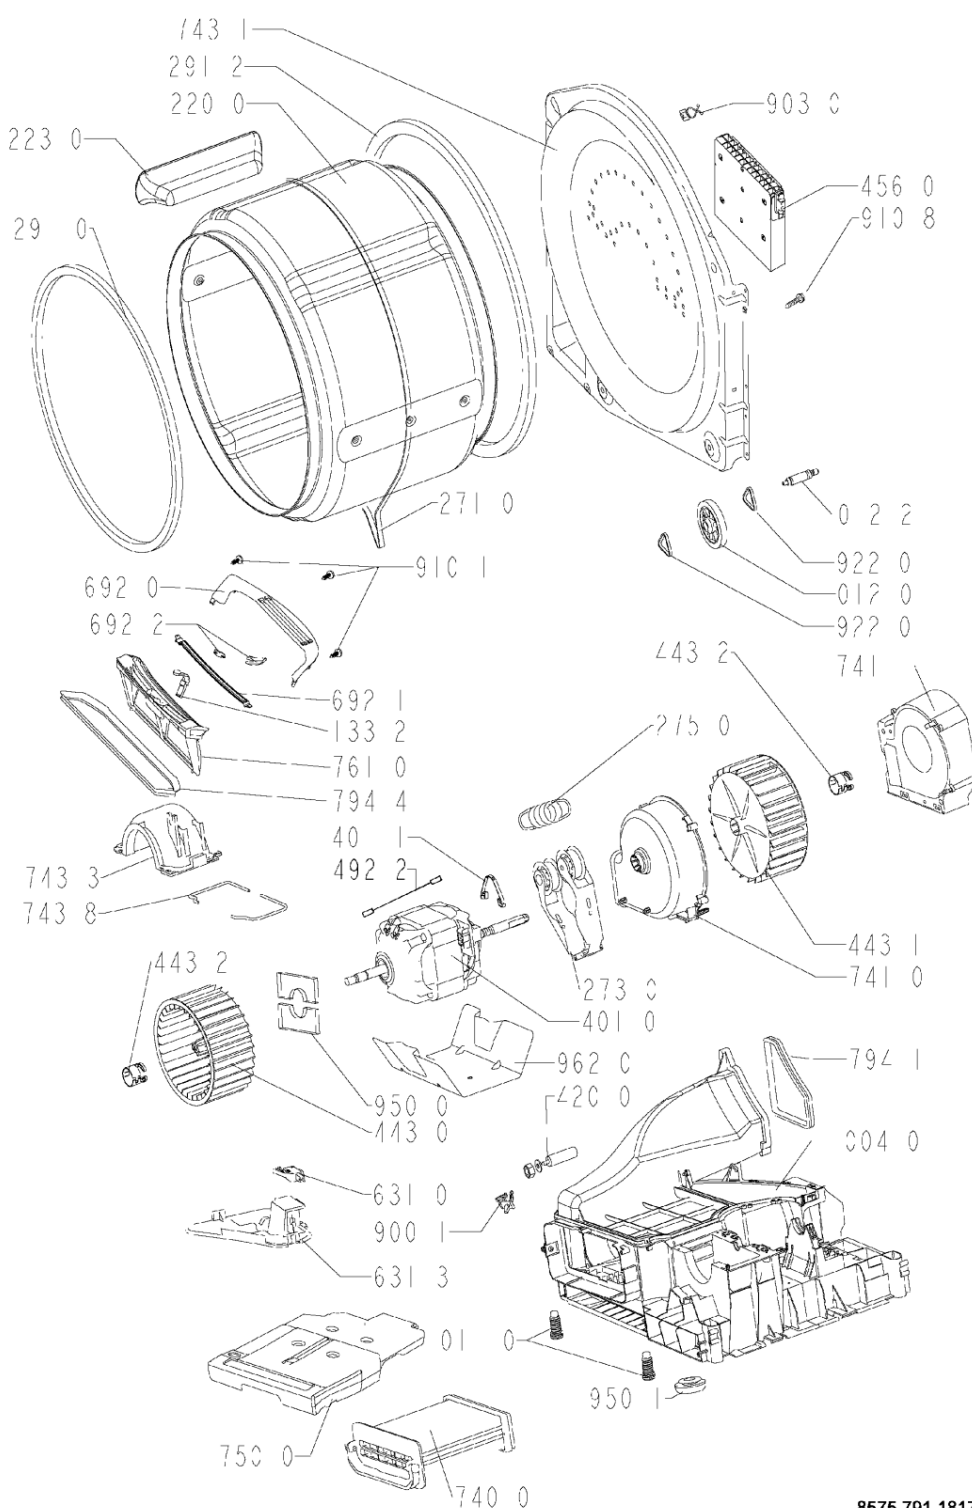

WHR70403

Lista

Ricambi

Rif.	Cod.Ricam	Dal S/N	Al S/N	Sostituto	Descrizione	Notizia	Codice
910 8	481250248348 (C00332164)				vite st 4,2x11		
912 4	481250248015 (C00316665)				vite 4,0x16-torx		
922 0	481253258005 (C00311927)				clip fissaggio ruota		
922 1	481253258007 (C00320733)				anello tenuta		
930 0	481249298039 (C00318247)				molla ,sportello		
950 0	481246648101 (C00319725)				striscia feltro		
950 1	481246688517 (C00312097)				guarnizione fondo		
952 3	481246688522 (C00340432)				guarnizione		
962 0	481246638012 (C00330880)				protector motor		

WHR70404

Tavole

8575 791 18170

WHR70404

Lista

Ricambi

Rif.	Cod.Ricam	Dal S/N	Al S/N	Sostituto	Descrizione	Notizia	Codice
004 0	481244011701 (C00316549)				fondo cd		
011 0	481250018054 (C00312250)				piedino regolabile		
012 0	481252878033 (C00311093)				ruota cestello		
012 1	481252898003 (C00311104)				perno ruota anteriore		
012 2	481252028188 (C00312253)				perno ruota posteriore		
021 0	481244069355 (C00340654)				frontalino		
022 0	481244011361 (C00341530)				pannello later.		
024 0	481244011569 (C00341572)			1 x 480112100263 (C00428681)	pannello post.		
030 0	481244011756 (C00316098)				table top silver		
033 0	481231018582 (C00318645)				top in lamiera per incasso (opz.)		
053 0	481244011364 (C00340853)				sportello		
053 2	481241728103 (C00315514)				comando apert. sportello filtro		
053 4	481244089125 (C00337679)				zoccolo		
053 5	481241728102 (C00344544)				asse sportello ebl		
100 0	481244011755 (C00342108)				porta		
131 1	481227138354 (C00313071)				blocchetto chiusura porta		