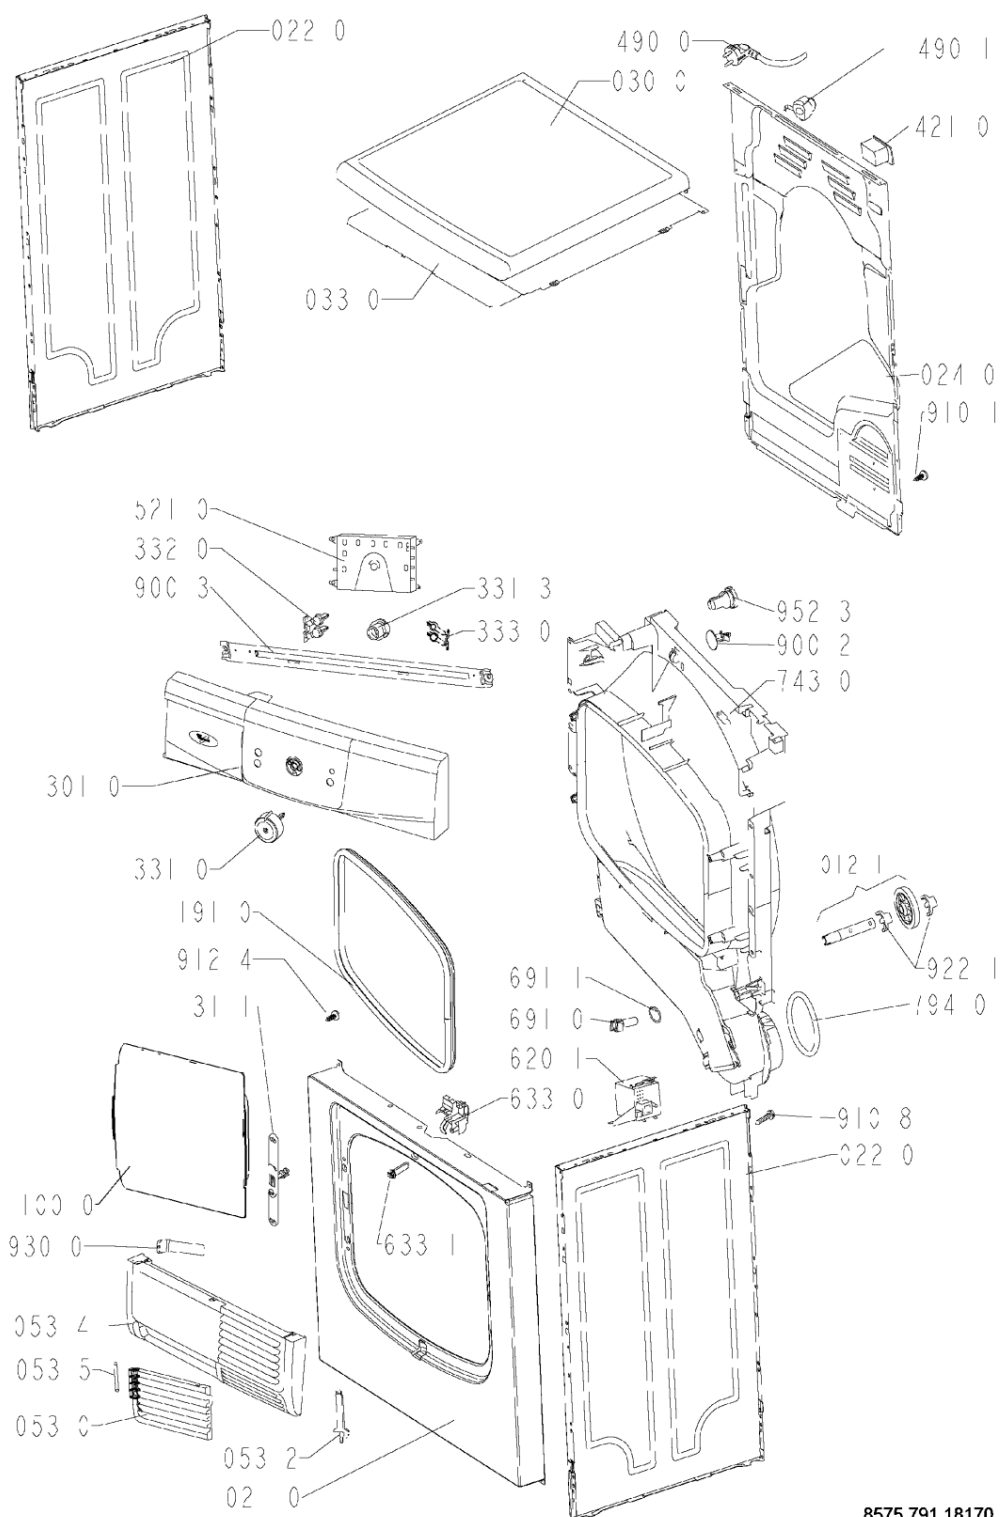

WHR70403

Tavole

8575 791 18170