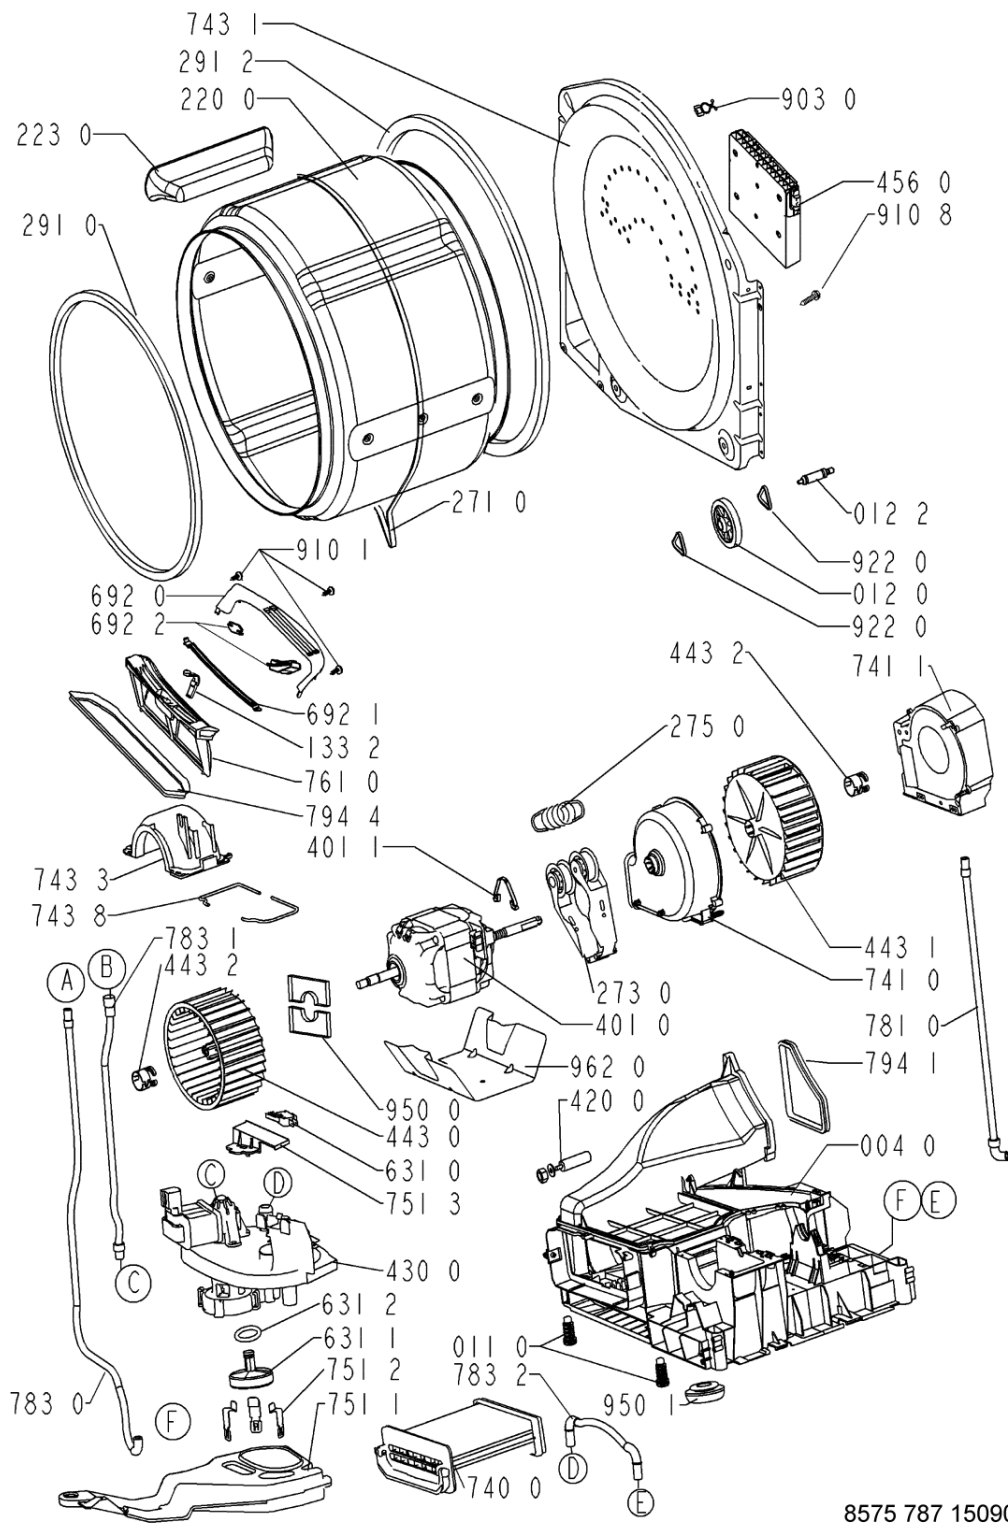

WHR30129

Tavole

8575 787 15090