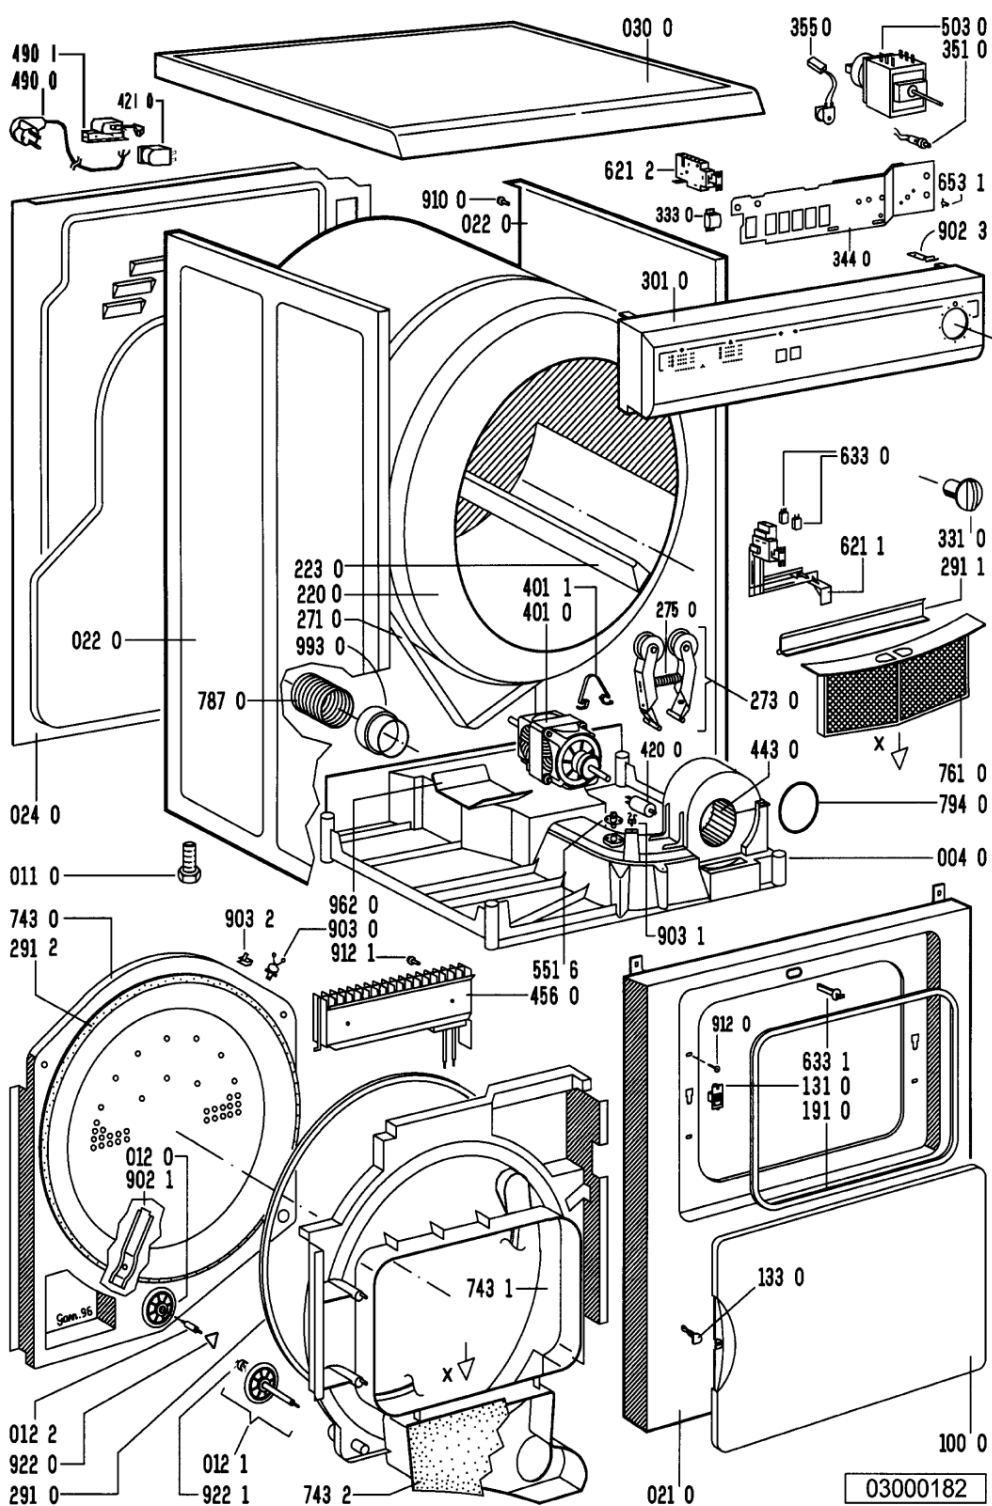

WHR75679

Lista

Ricambi

Rif.	Cod.Ricam	Dal S/N	Al S/N	Sostituto	Descrizione	Notizia	Codice
004 0	481253048144 (C00344307)			1 x 481244010615 (C00314562)	fondo inferiore		
011 0	481250018054 (C00312250)				piedino regolabile		
012 0	481252878033 (C00311093)				ruota cestello		
012 1	481252898003 (C00311104)				perno ruota anteriore		
012 2	481252028068 (C00316679)			1 x 481252028188 (C00312253)	perno posteriore ruota		
021 0	481244019387 (C00340667)			1 x 481244010867 (C00327972)	frontale mobile		
022 0	481244019445 (C00341500)			1 x 481244010821 (C00327967)	panel side		
024 0	481244019441 (C00497931)				pannello schien. fino 3398		
024 0	481244019467 (C00341540)				pannello schien. da 3498		
030 0	481244019389 (C00335659)				piano lavoro bianco		
100 0	481241738012 (C00342130)				porta +cerniera		
131 0	481227138362 (C00317473)			1 x 481227138462 (C00313210)	serratura chiusura por		
133 0	481241728049 (C00319948)			1 x 481241728094 (C00311468)	perno porta		
191 0	481246668539 (C00314982)				guarnizione porta		
220 0	481241818215 (C00341182)			1 x 481241818177 (C00311837)	drum galvanized		
223 0	481241888027 (C00341178)			1 x 481241889017 (C00316053)	ferma carico cestello		