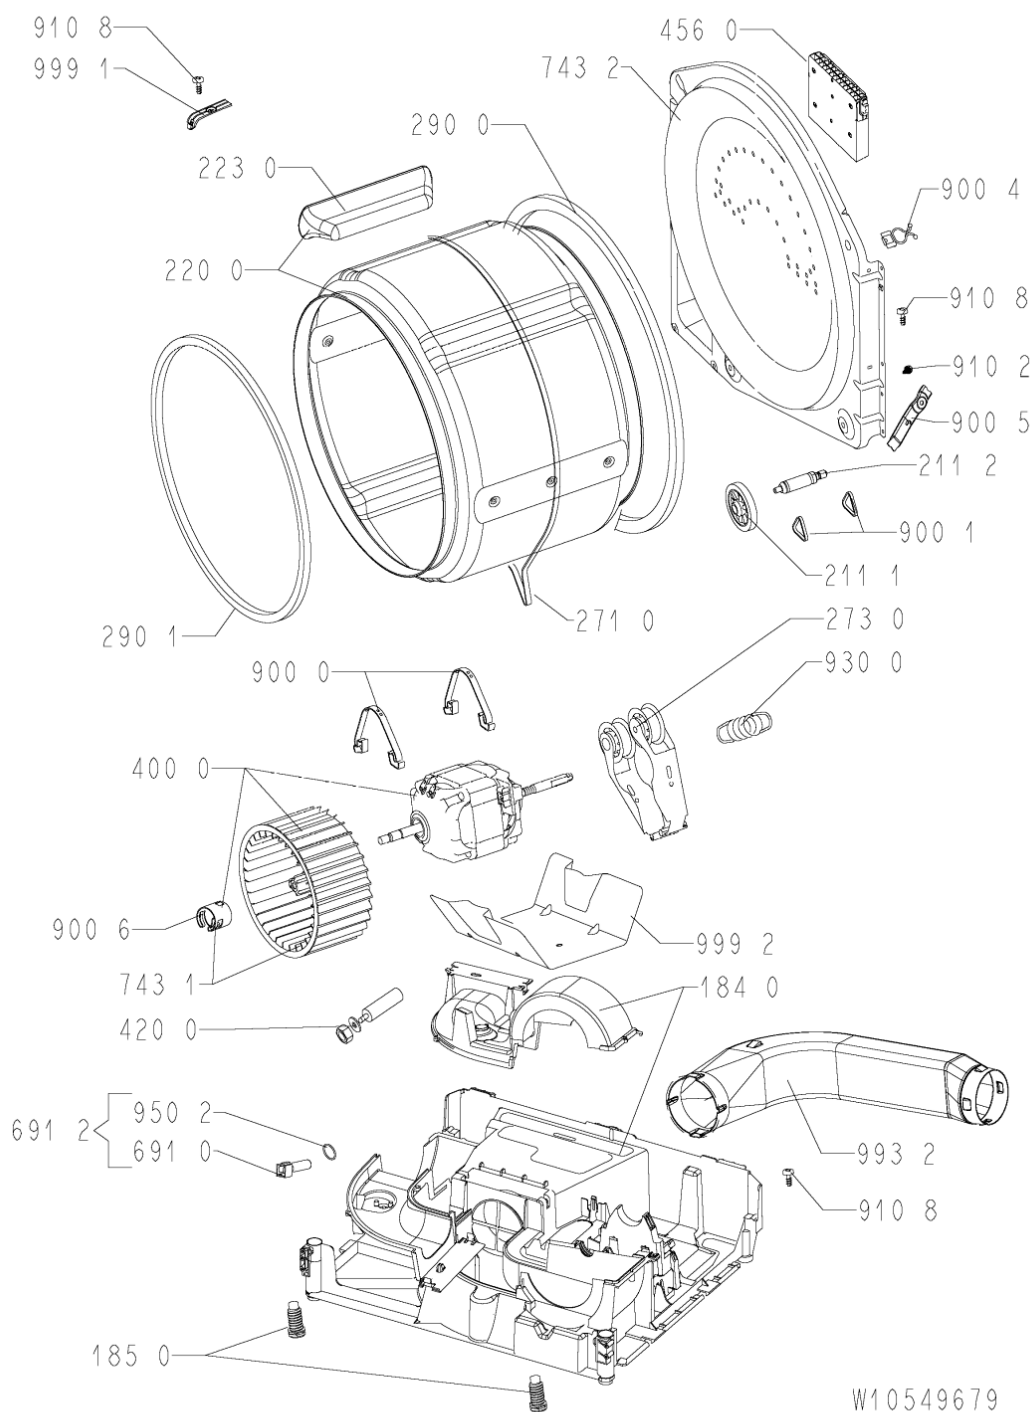

9102	480112101491 (C00321301)	vite 4.2x9.5
9104	481250218695 (C00313774)	vite (10 pieces)
9108	481250248015 (C00316665)	vite 4,0x16-torx
9109	481222008014 (C00336589)	vite
9300	481249268129 (C00345784)	molla ruota cinghia
9301	481241458307 (C00311525)	perno manopola timer
9500	481246628107 (C00319697)	guarnizione scatola vent.
9501	481246668538 (C00330911)	guarnizione canale aria
9502	481228298014 (C00315185)	guarnizione ntc
9932	481071068691 (C00337226)	tubo scarico
999	C00353209	codici errore whp
999	C00353208	testprogram whp
999	C00370736	schema cablaggio whp
999	C00370738	schema funzionale whp
999	C00776779	caratt. tecniche whp
9990	481241458331 (C00329534)	manopola timer
9991	480112100487 (C00338314)	magnete + supporto
9992	481246638012 (C00330880)	protector motor

WHR103226

Tavole

WHR103226

Lista

Ricambi

Rif.	Cod.Ricam	Dal S/N	Al S/N	Sostituto	Descrizione	Notizia	Codice
1000	481244010856 (C00340377)				vetroporta gw		
1310	481241728092 (C00314493)				aggancio gw		
1311	481227138462 (C00313210)				blocchetto chiusura porta		
1312	481227618422 (C00312237)				perno interrut. porta.		
1600	481244010867 (C00327972)				frontale mobile gw		
1610	481244011574 (C00328043)				pannello post. av		
1620	481244010866 (C00341534)				fianco mobile gw		
1630	481244011704 (C00328074)				piano lavoro av ro tiny		
1840	481244010615 (C00314562)				base inferiore		
1850	481250018054 (C00312250)				piedino regolabile		
1910	481246668539 (C00314982)				guarnizione porta		
2110	481252898003 (C00311104)				perno ruota anteriore		
2111	481252878033 (C00311093)				ruota cestello		
2112	481252028188 (C00312253)				perno ruota posteriore		
2200	481241818177 (C00311837)				cestello cpl.		
2230	481241889017 (C00316053)				ferma carico gw		