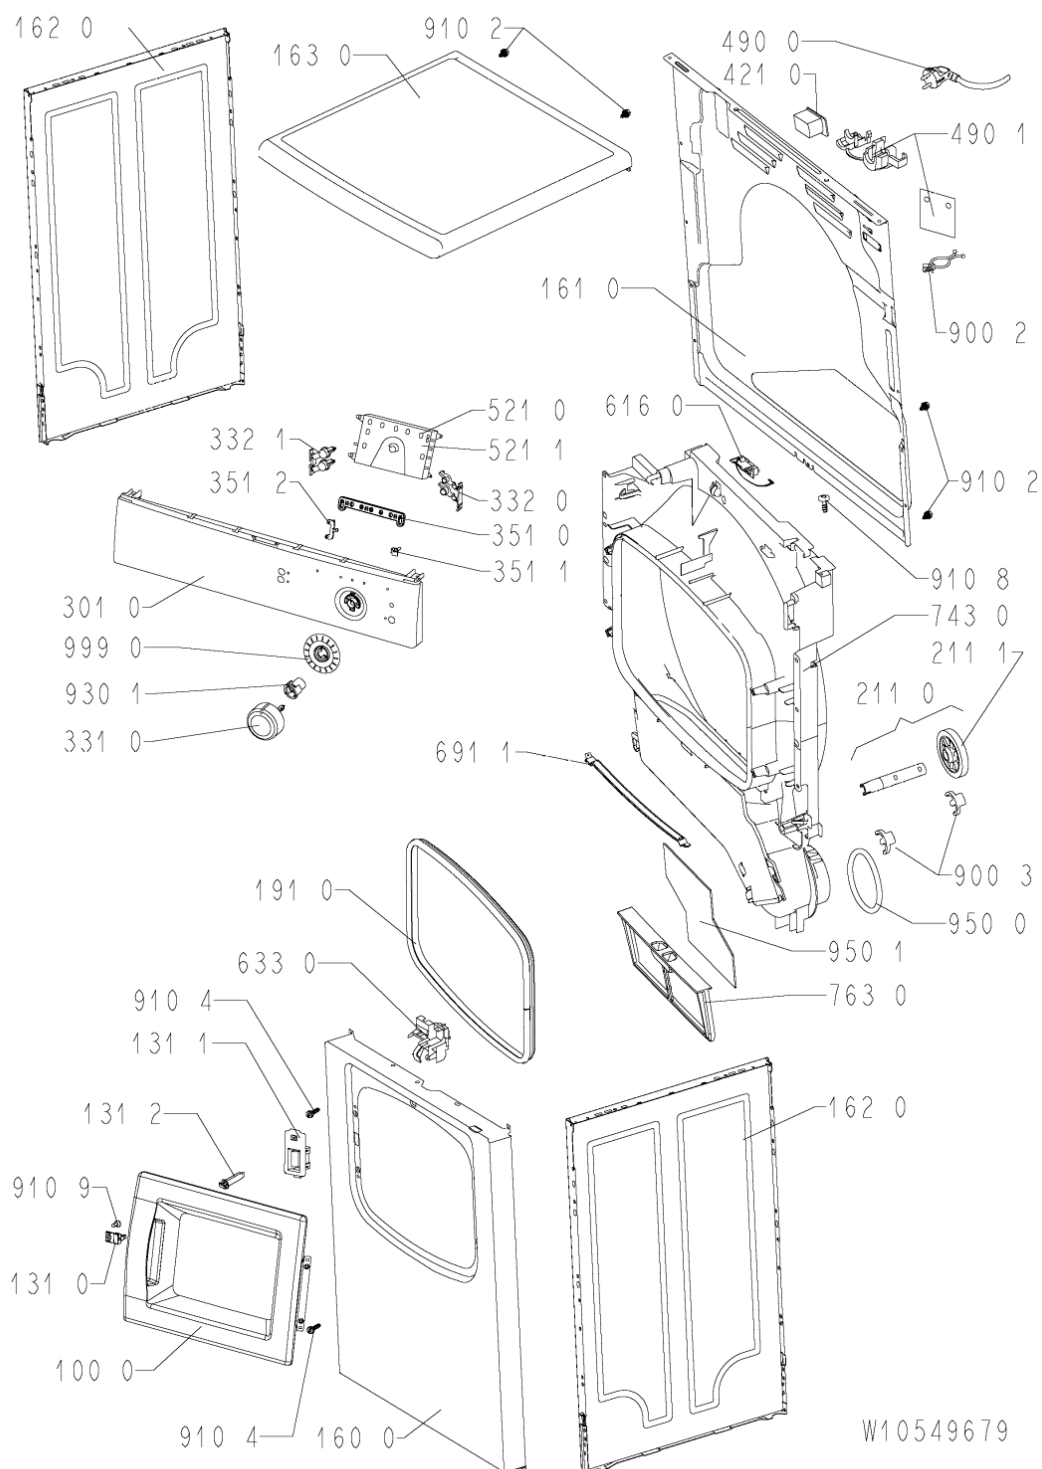

WHR103225

Tavole

W10549679