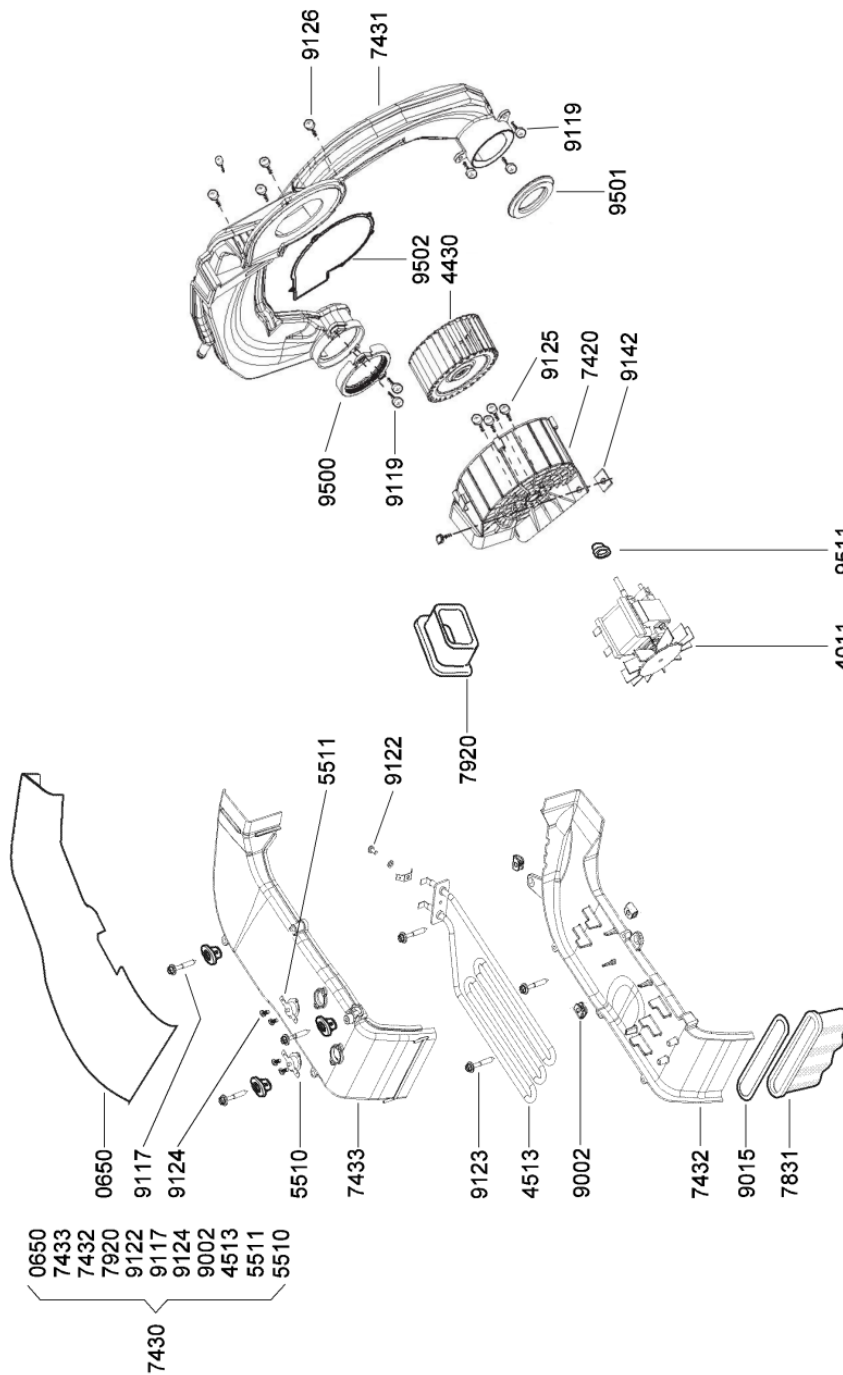

WHR29966

Tavole

8575 488 10000