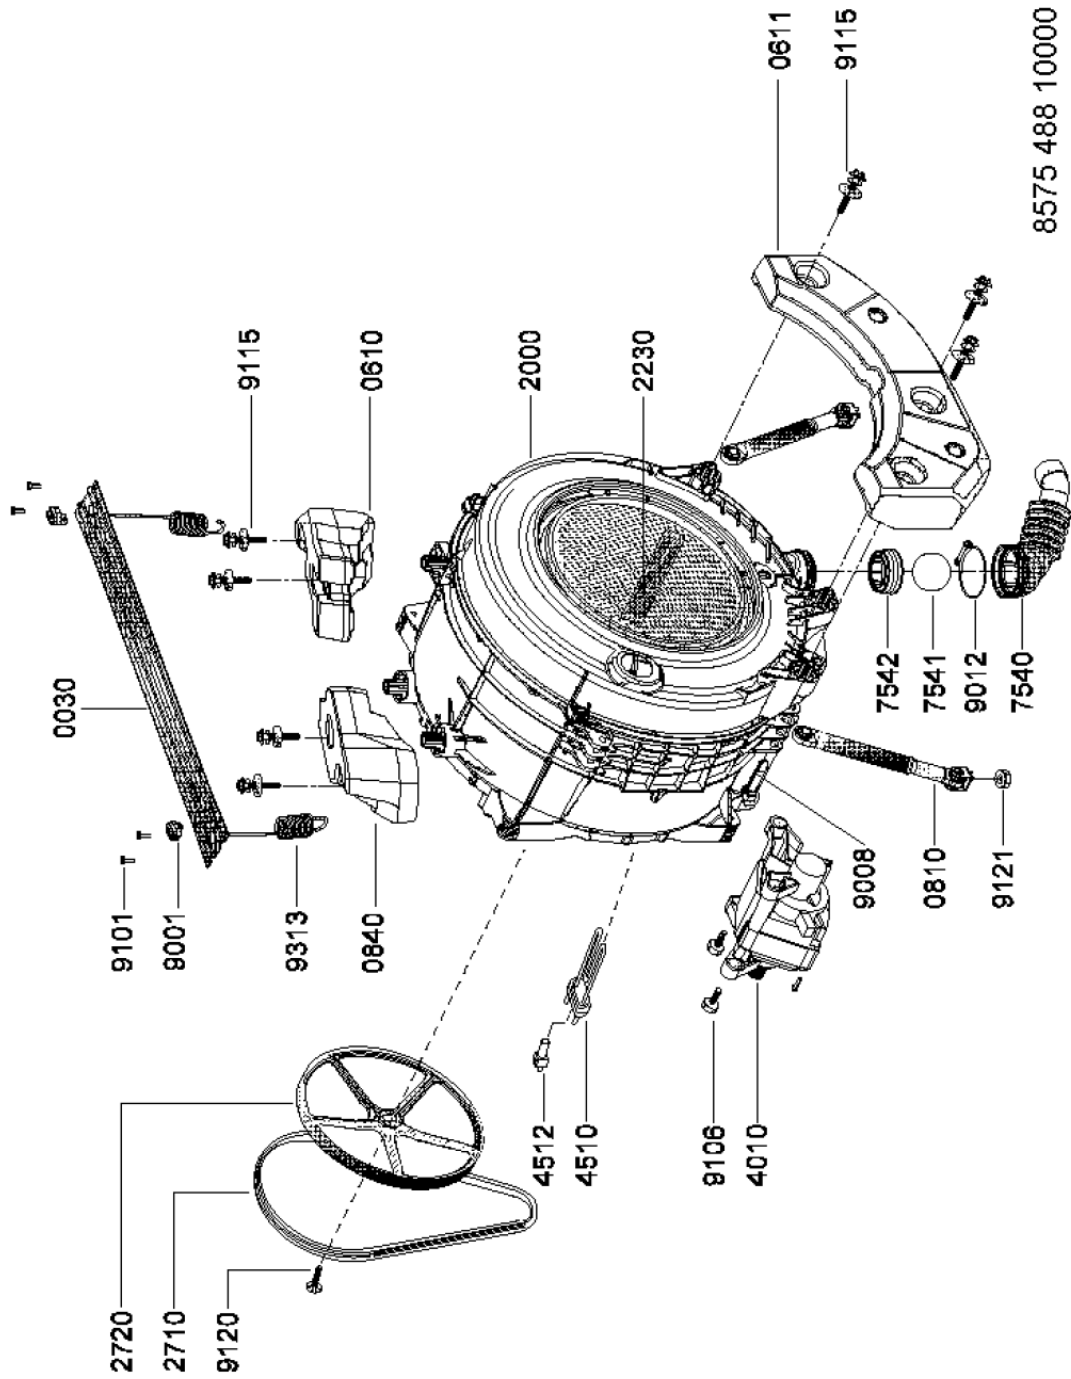

WHR29965

Tavole

8575 488 10000