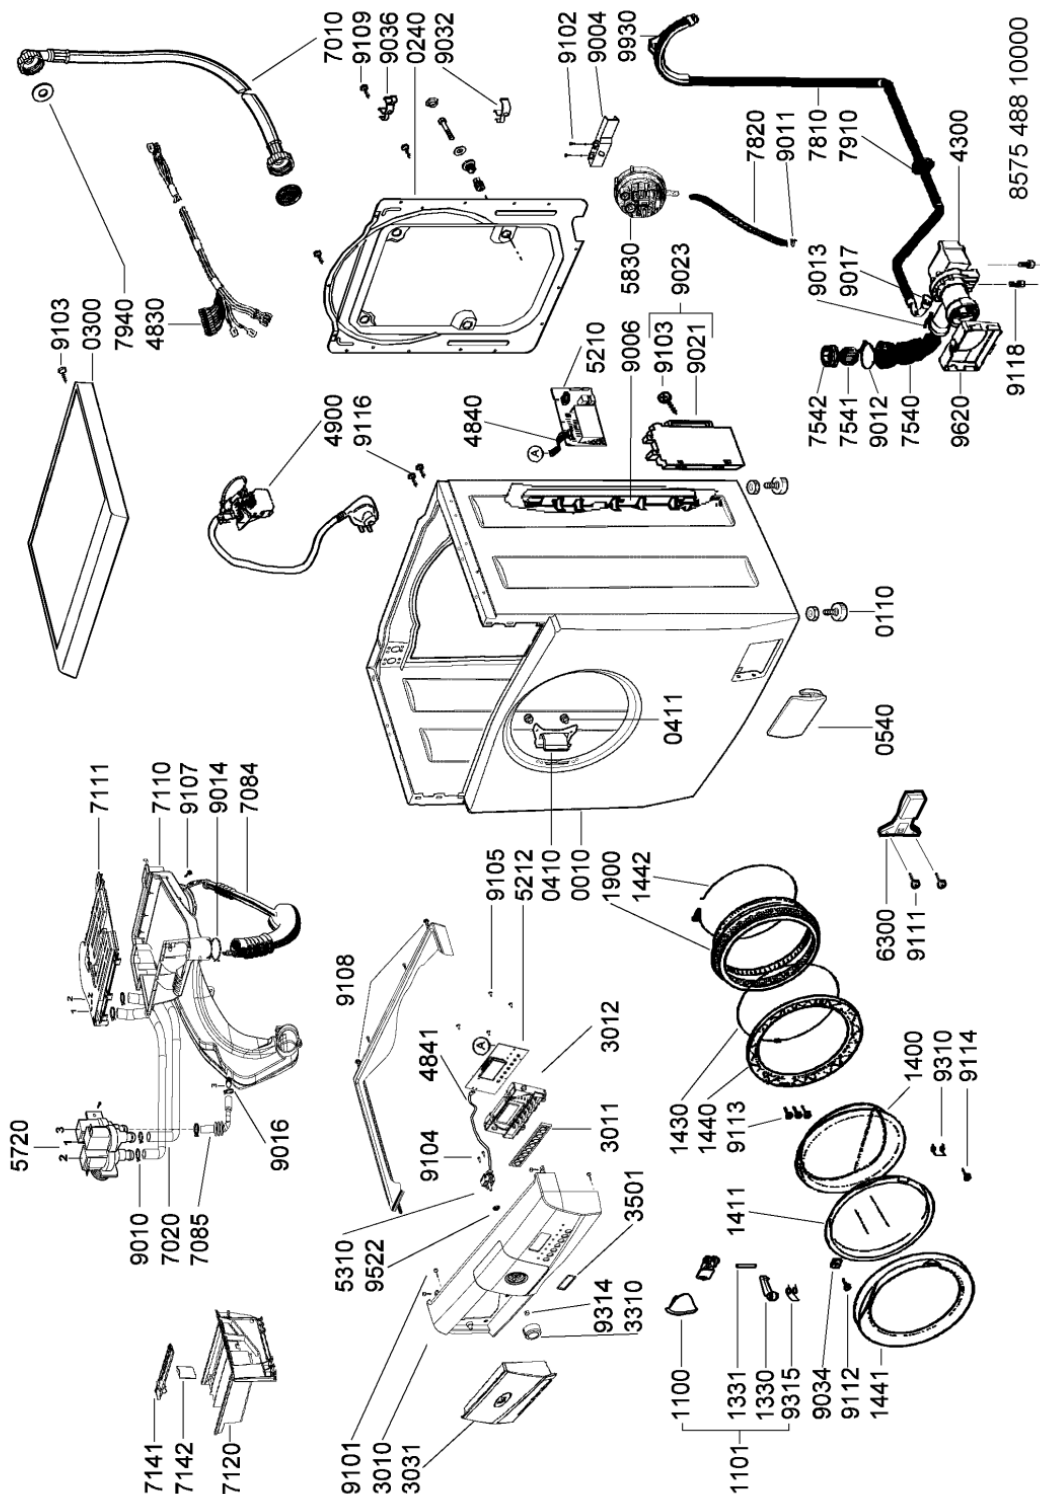

WHR29964

Lista

Ricambi

Rif.	Cod.Ricam	Dal S/N	Al S/N	Sostituto	Descrizione	Notizia	Codice
001 0	480113100064 (C00429163)				mobile		
003 0	481940443391 (C00332936)				traversa sup.mobile		
011 0	481246248448 (C00330685)				pedino		
024 0	481244011763 (C00328090)				pannello post.		
030 0	480113100065 (C00429164)				piano lavoro		
041 0	481241719513 (C00316906)				cerniera		
041 1	481990310139 (C00336813)				rivetto cerniera oblo' 1bagx20pcs		
054 0	481246279961 (C00319619)				coperchio		
061 0	480113100072 (C00429170)				contrappeso		
061 1	480113100074 (C00429172)				contrappeso		
065 0	481232518002 (C00328547)				isolante convogliatore		
081 0	481246368035 (C00330796)				ammortizzatore		
084 0	480113100073 (C00429171)				contrappeso		
110 0	481246269024 (C00339036)				maniglia porta		
110 1	481246269025 (C00311868)				maniglia porta		
133 0	481246268968 (C00315432)				ganc.port.movib		

133 1	481246238341 (C00315905)	perno
140 0	481245059946 (C00339066)	vetro oblo
141 1	481246699089 (C00320053)	protezione
143 0	481253298025 (C00313802)	fascetta
144 0	481245928082 (C00315640)	cornice oblo
144 1	481245928081 (C00313560)	cornice oblo
144 2	481253298024 (C00311492)	anello
190 0	481246818404 (C00311508)	guarniz.porta
200 0	480113100075 (C00429173)	vasca lavaggio
223 0	481241888993 (C00311320)	agitatore
271 0	481235818174 (C00375540)	belt pv 1245 j5 el
272 0	481252888138 (C00317124)	puleggia
301 0	480113100092 (C00429186)	mascherina
301 1	481241078241 (C00457803)	tasto
301 2	481240449903 (C00457654)	supporto
303 1	481249848048 (C00318315)	maniglia
331 0	481241078237 (C00316710)	manopol.potenz.
350 1	481246418258 (C00464231)	cornice
401 0	480113100076 (C00429174)	motore