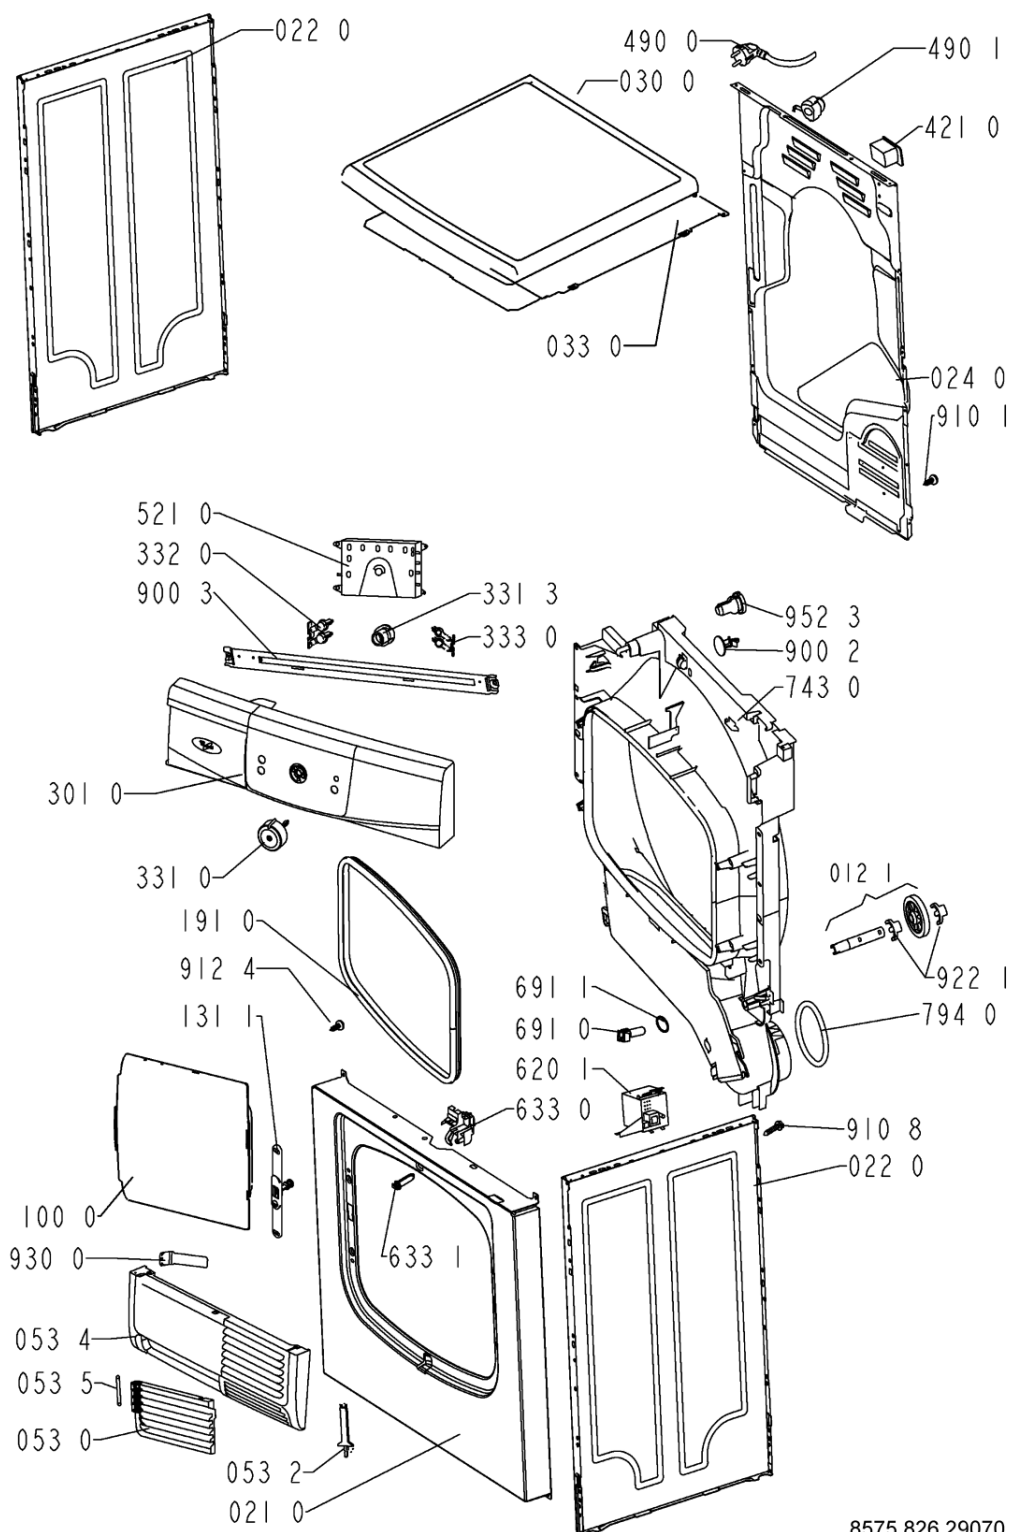

Whirlpool

Hotpoint

Bauknecht

i INDESIT

WHR70409

Tavole

8575 826 29070

WHR70409

Lista

Ricambi

Rif.	Cod.Ricam	Dal S/N	Al S/N	Sostituto	Descrizione	Notizia	Codice
004 0	481244011701 (C00316549)				fondo cd		
011 0	481250018054 (C00312250)				pedino regolabile		
012 0	481252878033 (C00311093)				ruota cestello		
012 1	481252898003 (C00311104)				perno ruota anteriore		
012 2	481252028188 (C00312253)				perno ruota posteriore		
021 0	481244010819 (C00340646)				frontale vbl gw		
022 0	481244010821 (C00327967)				pannello later. gw		
024 0	481244011569 (C00341572)			1 x 480112100263 (C00428681)	pannello post.		
030 0	481244011504 (C00317163)				piano lavoro		
033 0	481231018582 (C00318645)				top in lamiera per incasso (opz.)		
053 0	481244011155 (C00316489)				sportello ebl wh		
053 2	481241728103 (C00315514)				comando apert. sportello filtro		
053 4	481244089104 (C00316362)				zoccolo ebl wh		
053 5	481241728102 (C00344544)				asse sportello ebl		
100 0	481244011678 (C00312462)			1 x 481244011705 (C00316551)	porta		
131 1	481227138354 (C00313071)				blocchetto chiusura porta		