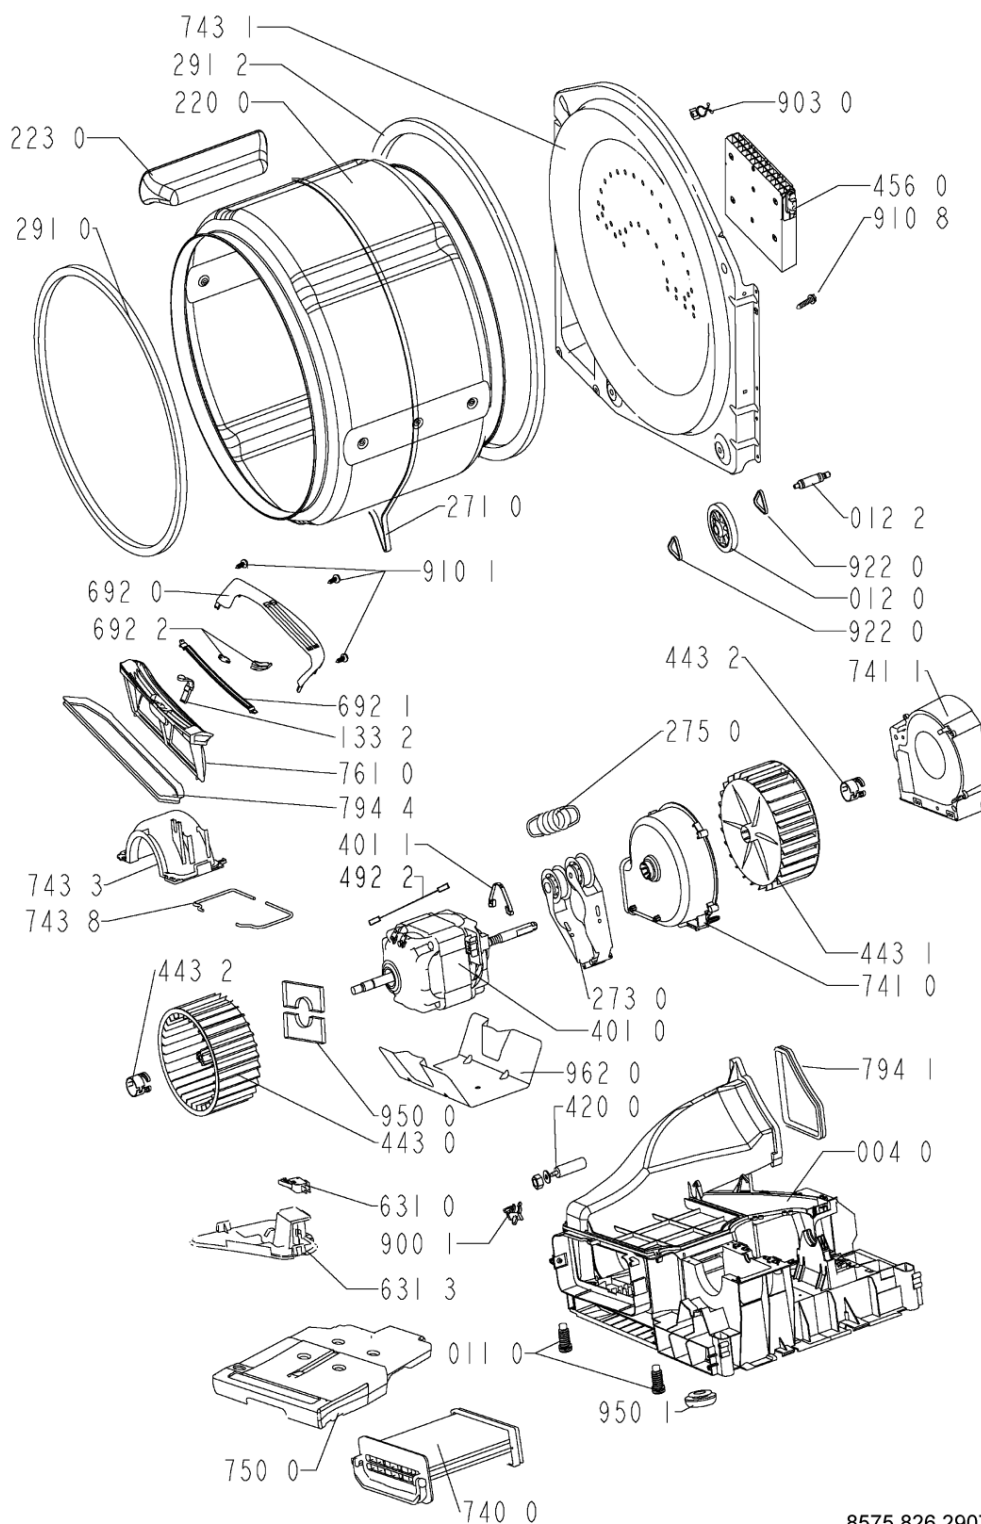

WHR70409

Lista

Ricambi

Rif.	Cod.Ricam	Dal S/N	Al S/N	Sostituto	Descrizione	Notizia	Codice
910 1	481250248347 (C00318431)				vite autofilet. 3,5x14		
910 8	481250248348 (C00332164)				vite st 4,2x11		
912 4	481250248015 (C00316665)				vite 4,0x16-torx		
922 0	481253258005 (C00311927)				clip fissaggio ruota		
922 1	481253258007 (C00320733)				anello tenuta		
930 0	481249298039 (C00318247)				molla ,sportello		
950 0	481246648101 (C00319725)				striscia feltro		
950 1	481246688517 (C00312097)				guarnizione fondo		
952 3	481246688522 (C00340432)				guarnizione		
962 0	481246638012 (C00330880)				protector motor		
999	C00701133				caratt. tecniche whp		
999	C00353208				testprogram whp		
999	C00353209				codici errore whp		
999	C00371188				schema cablaggio whp		
999	C00371190				schema funzionale whp		

WHR70410

Tavole

8575 826 29070

WHR70410

Lista

Ricambi

Rif.	Cod.Ricam	Dal S/N	Al S/N	Sostituto	Descrizione	Notizia	Codice
004 0	481244011701 (C00316549)				fondo cd		
011 0	481250018054 (C00312250)				piedino regolabile		
012 0	481252878033 (C00311093)				ruota cestello		
012 1	481252898003 (C00311104)				perno ruota anteriore		
012 2	481252028188 (C00312253)				perno ruota posteriore		
021 0	481244010819 (C00340646)				frontale vbl gw		
022 0	481244010821 (C00327967)				pannello later. gw		
024 0	481244011569 (C00341572)			1 x 480112100263 (C00428681)	pannello post.		
030 0	481244011504 (C00317163)				piano lavoro		
033 0	481231018582 (C00318645)				top in lamiera per incasso (opz.)		
053 0	481244011155 (C00316489)				sportello ebl wh		
053 2	481241728103 (C00315514)				comando apert. sportello filtro		
053 4	481244089104 (C00316362)				zoccolo ebl wh		
053 5	481241728102 (C00344544)				asse sportello ebl		
100 0	481244011678 (C00312462)			1 x 481244011705 (C00316551)	porta		
131 1	481227138354 (C00313071)				blocchetto chiusura porta		