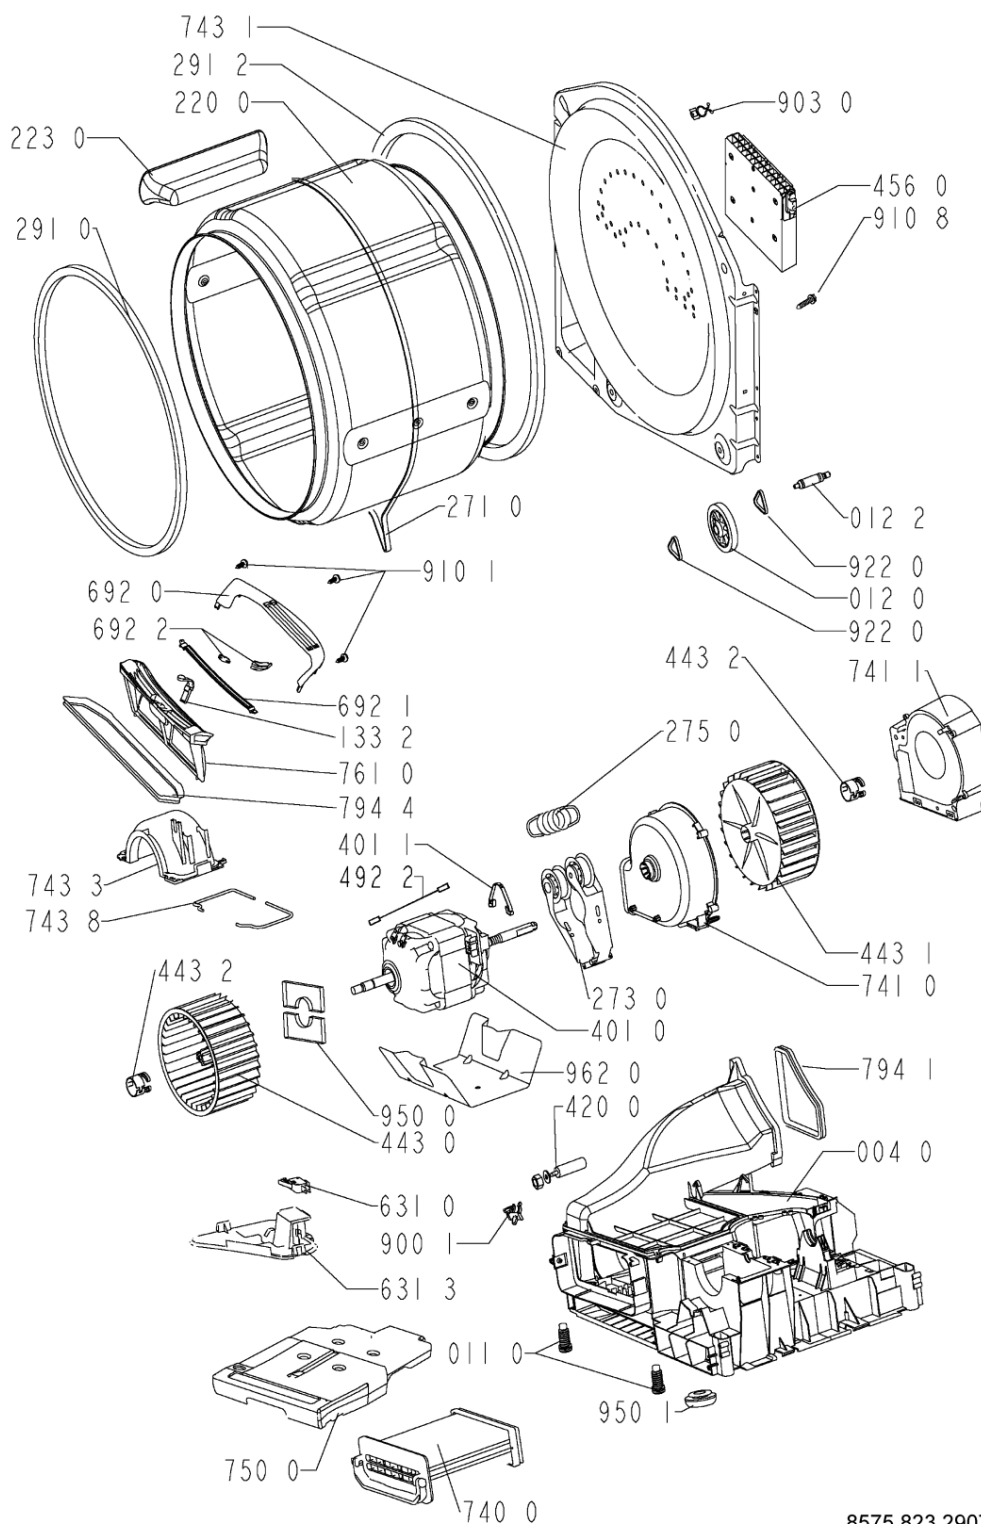

WHR65120

Tavole

8575 823 29070