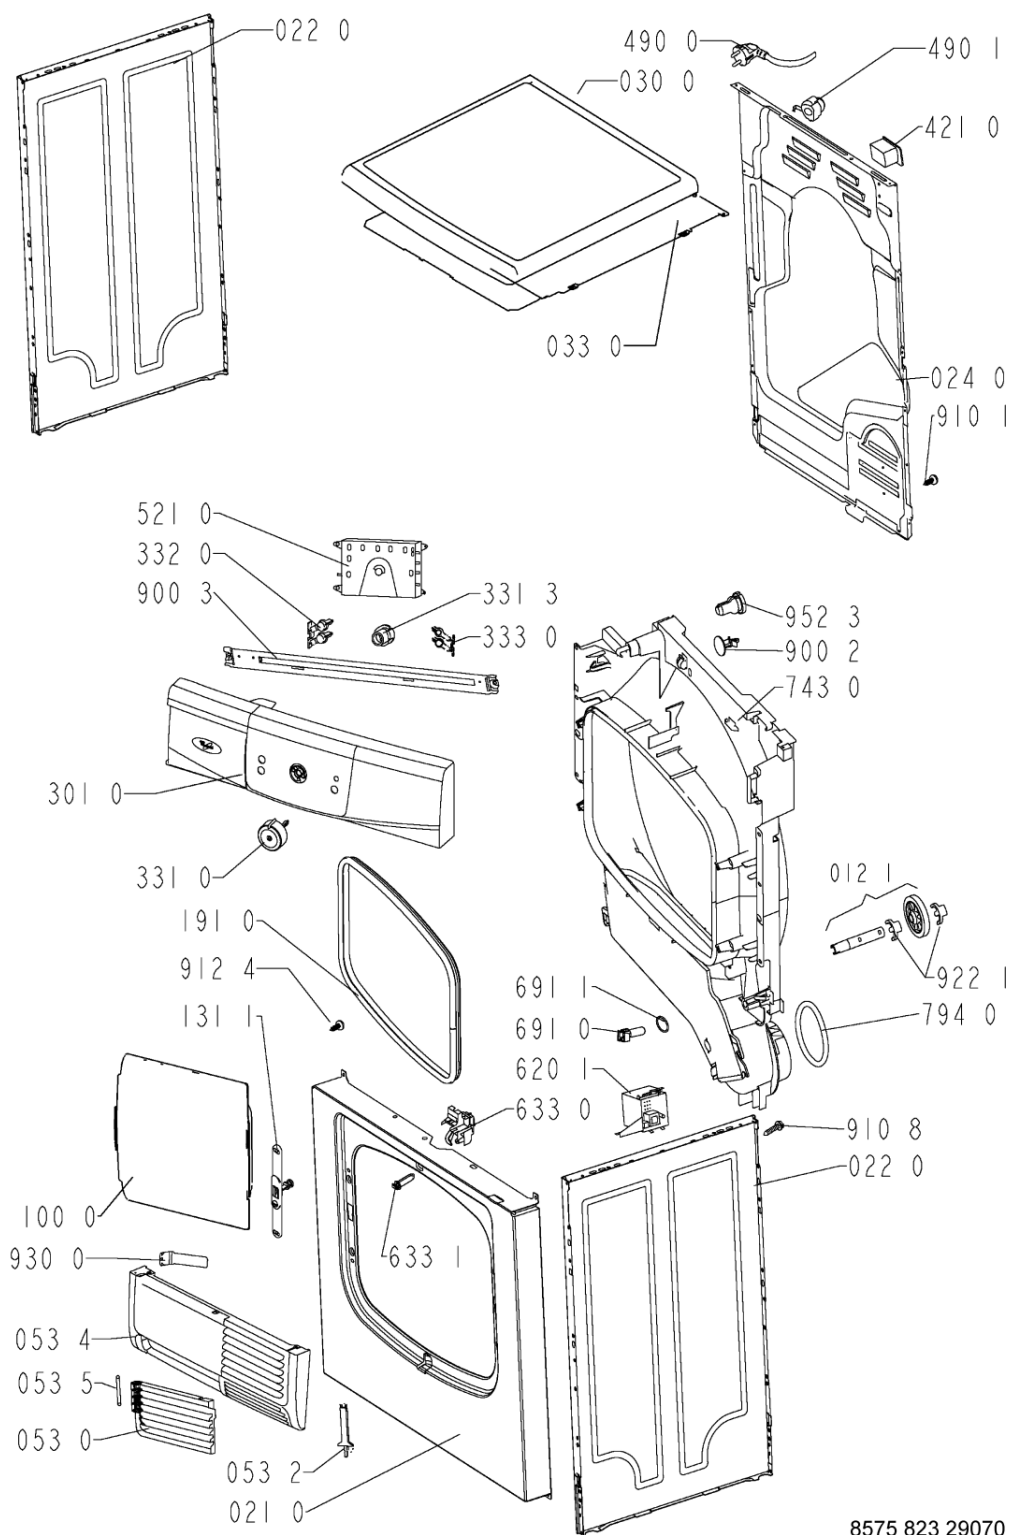

Whirlpool

Hotpoint

Bauknecht

i INDESIT

WHR65119

Tavole

8575 823 29070

WHR65119

Lista

Ricambi

Rif.	Cod.Ricam	Dal S/N	Al S/N	Sostituto	Descrizione	Notizia	Codice
004 0	481244011701 (C00316549)				fondo cd		
011 0	481250018054 (C00312250)				pedino regolabile		
012 0	481252878033 (C00311093)				ruota cestello		
012 1	481252898003 (C00311104)				perno ruota anteriore		
012 2	481252028188 (C00312253)				perno ruota posteriore		
021 0	481244010819 (C00340646)				frontale vbl gw		
022 0	481244010821 (C00327967)				pannello later. gw		
024 0	481244011569 (C00341572)			1 x 480112100263 (C00428681)	pannello post.		
030 0	481244011504 (C00317163)				piano lavoro		
033 0	481231018582 (C00318645)				top in lamiera per incasso (opz.)		
053 0	481244011155 (C00316489)				sportello ebl wh		
053 2	481241728103 (C00315514)				comando apert. sportello filtro		
053 4	481244089104 (C00316362)				zoccolo ebl wh		
053 5	481241728102 (C00344544)				asse sportello ebl		
100 0	481244011678 (C00312462)			1 x 481244011705 (C00316551)	porta		
131 1	481227138354 (C00313071)				blocchetto chiusura porta		