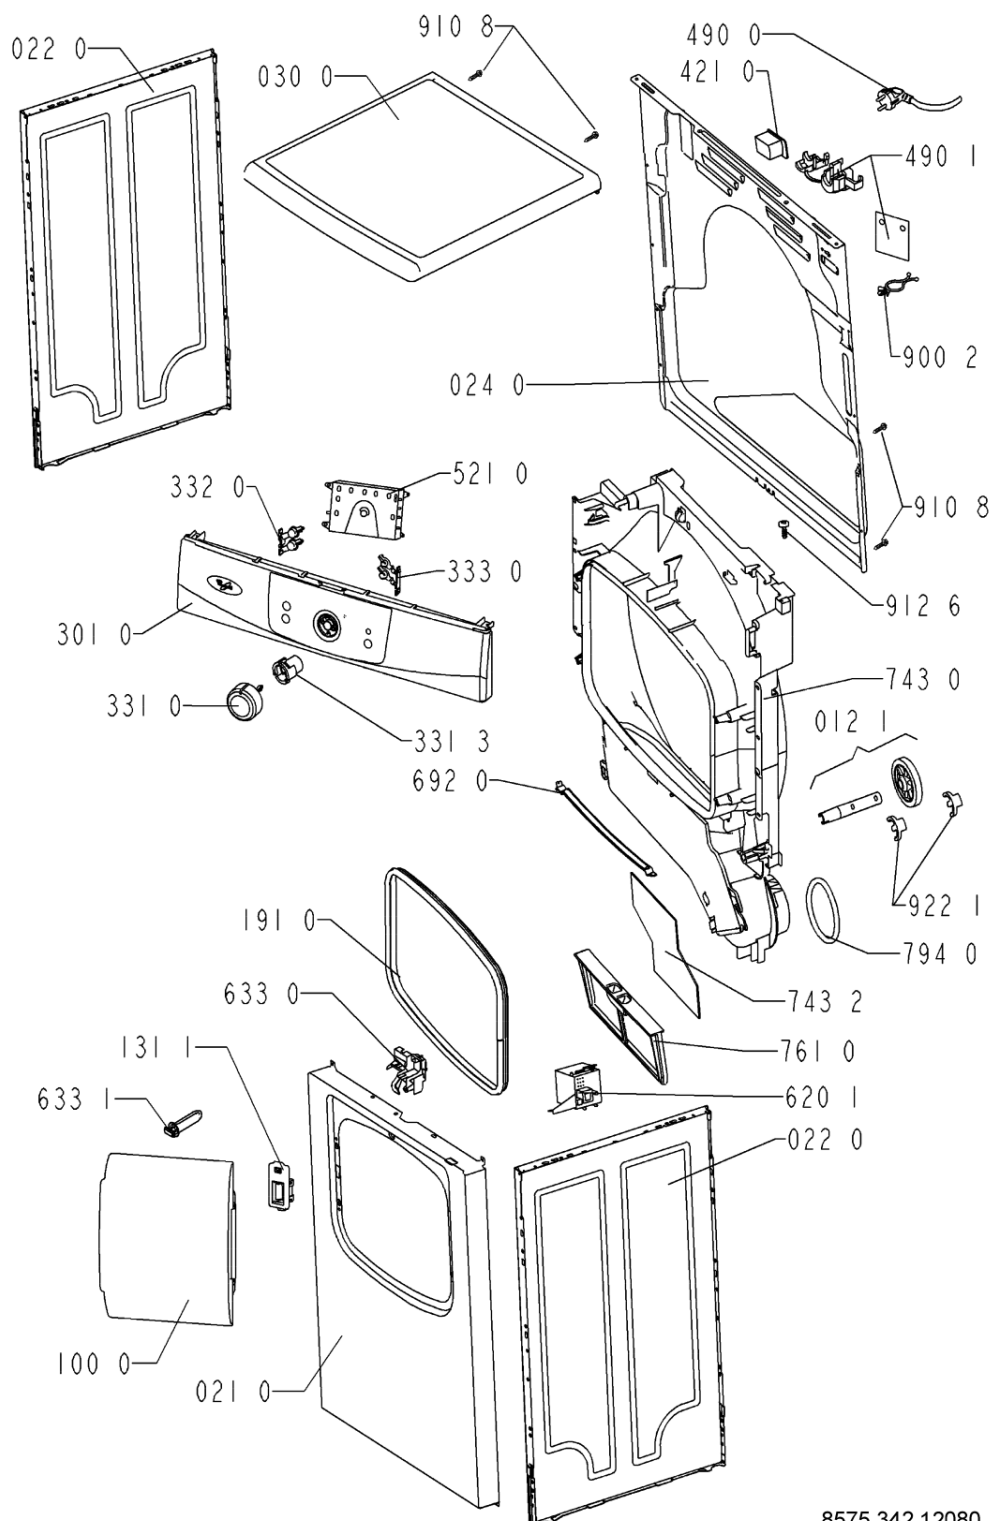

Whirlpool

Hotpoint

Bauknecht

i INDESIT

WHR29775

Tavole

8575 342 12080

WHR29775

Lista

Ricambi

Rif.	Cod.Ricam	Dal S/N	Al S/N	Sostituto	Descrizione	Notizia	Codice
004 0	481244010615 (C00314562)				base inferiore		
011 0	481250018054 (C00312250)				piedino regolabile		
012 0	481252878033 (C00311093)				ruota cestello		
012 1	481252898003 (C00311104)				perno ruota anteriore		
012 2	481252028188 (C00312253)				perno ruota posteriore		
021 0	481244010867 (C00327972)				frontale mobile gw		
022 0	481244010821 (C00327967)				pannello later. gw		
024 0	481244011574 (C00328043)				pannello post. av		
030 0	481244011704 (C00328074)				piano lavoro av ro tiny		
100 0	481244011676 (C00312643)				porta		
131 1	481227138462 (C00313210)				blocchetto chiusura porta		
191 0	481246668539 (C00314982)				guarnizione porta		
220 0	481241818177 (C00311837)				cestello cpl.		
223 0	481241889017 (C00316053)				ferma carico gw		
271 0	481235818186 (C00313102)				cinghia 1965 h6 eh80		
273 0	481235818055 (C00311000)				tendicinghia		