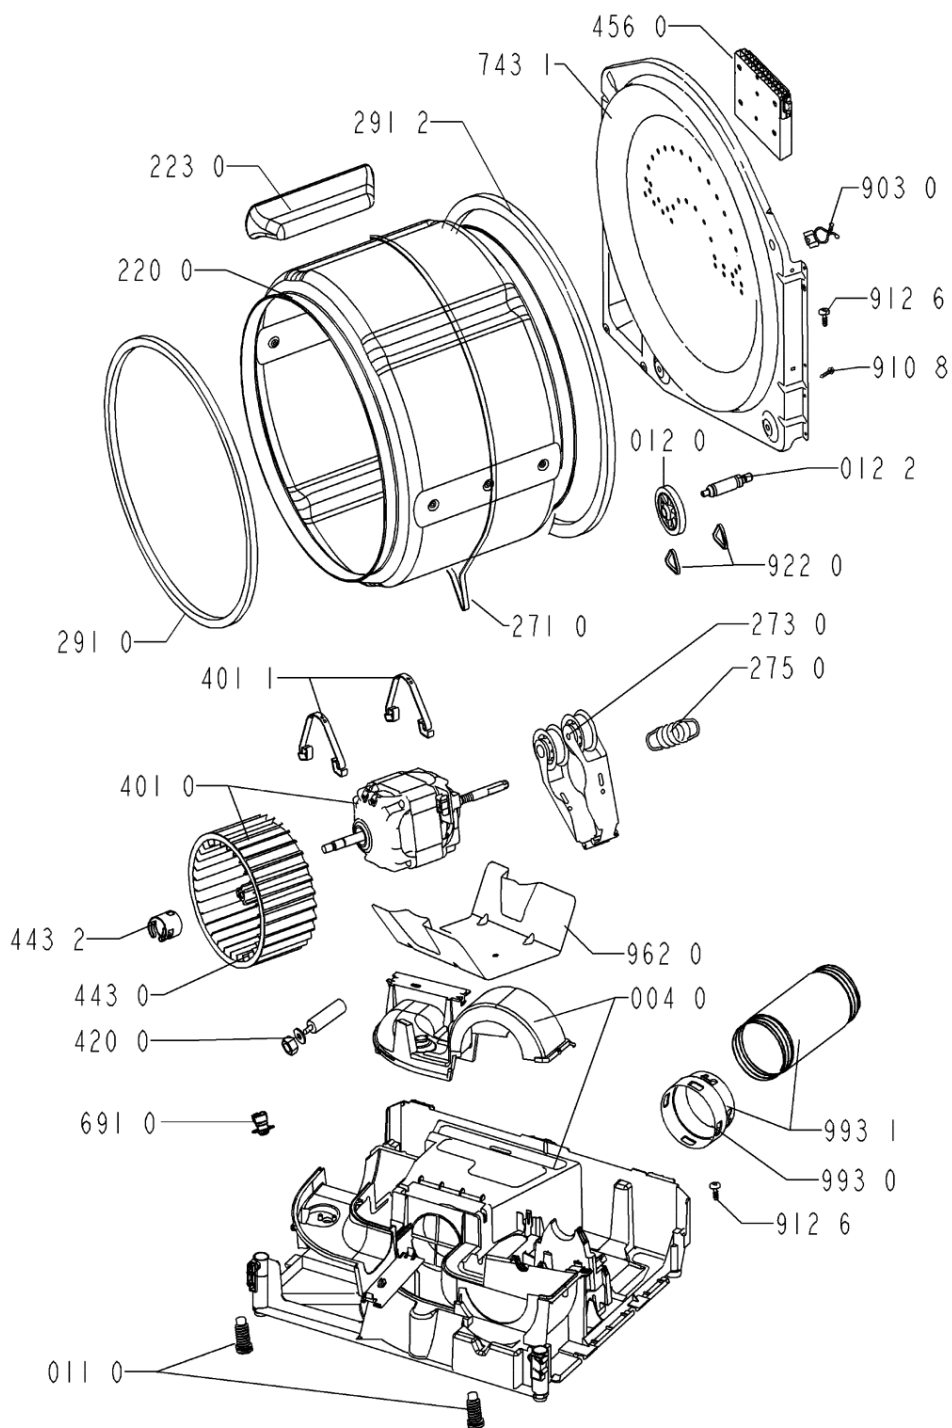

922 1	481253258007 (C00320733)	anello tenuta
962 0	481246638012 (C00330880)	protector motor
993 0	481226378014 (C00327219)	adattatore raccordo scarico
993 1	481231018413 (C00314770)	tubo evac. aria 3m/amh577 amh 577
999	C00576791	caratt. tecniche whp
999	C00371956	schema funzionale whp
999	C00371954	schema cablaggio whp
999	C00353208	testprogram whp
999	C00353209	codici errore whp

WHR29776

Tavole

8575 342 12080