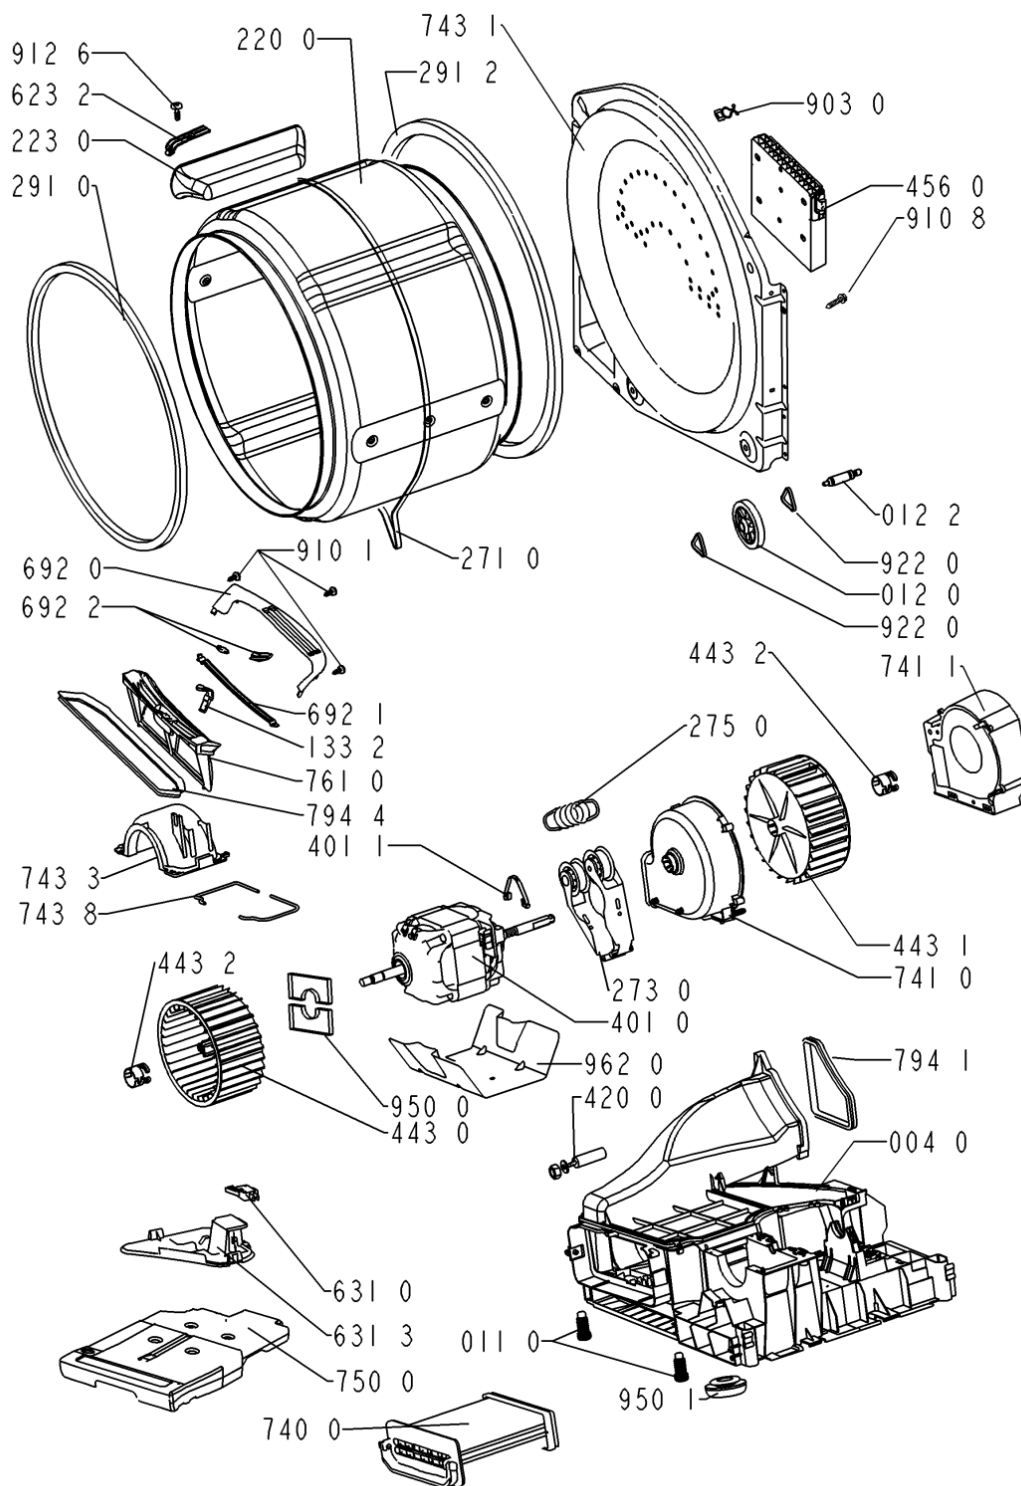

WHR30141

Tavole

8575 827 29090