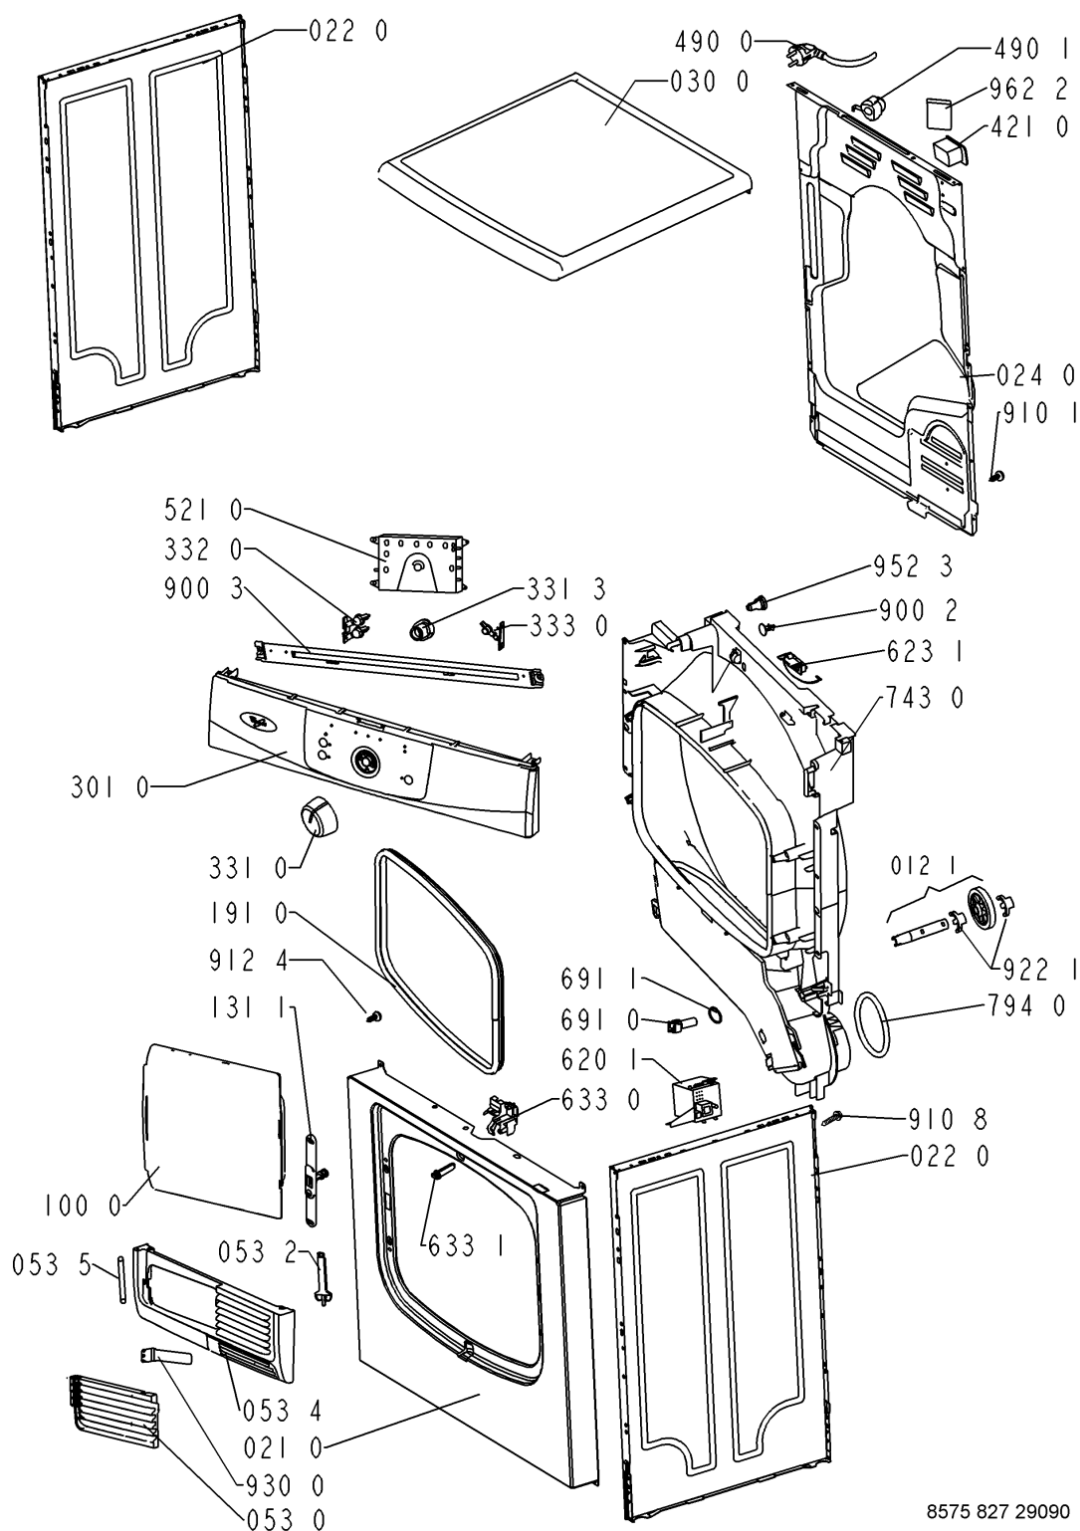

Whirlpool

Hotpoint

Bauknecht

i INDESIT

WHR30140

Tavole

8575 827 29090

WHR30140

Lista

Ricambi

Rif.	Cod.Ricam	Dal S/N	Al S/N	Sostituto	Descrizione	Notizia	Codice
004 0	481244011701 (C00316549)				fondo cd		
011 0	481250018054 (C00312250)				piedino regolabile		
012 0	481252878033 (C00311093)				ruota cestello		
012 1	481252898003 (C00311104)				perno ruota anteriore		
012 2	481252028188 (C00312253)				perno ruota posteriore		
021 0	481244010819 (C00340646)				frontale vbl gw		
022 0	481244010821 (C00327967)				pannello later. gw		
024 0	481244011569 (C00341572)			1 x 480112100263 (C00428681)	pannello post.		
030 0	481244011504 (C00317163)				piano lavoro		
053 0	481244011155 (C00316489)				sportello ebl wh		
053 2	481241728103 (C00315514)				comando apert. sportello filtro		
053 4	481244089104 (C00316362)				zoccolo ebl wh		
053 5	481241728102 (C00344544)				asse sportello ebl		
100 0	481244011678 (C00312462)			1 x 481244011705 (C00316551)	porta		
131 1	481227138354 (C00313071)				blocchetto chiusura porta		
133 2	481241728095 (C00373788)			1 x 481241728056 (C00338336)	blocchetto fissaggio filtro gw		