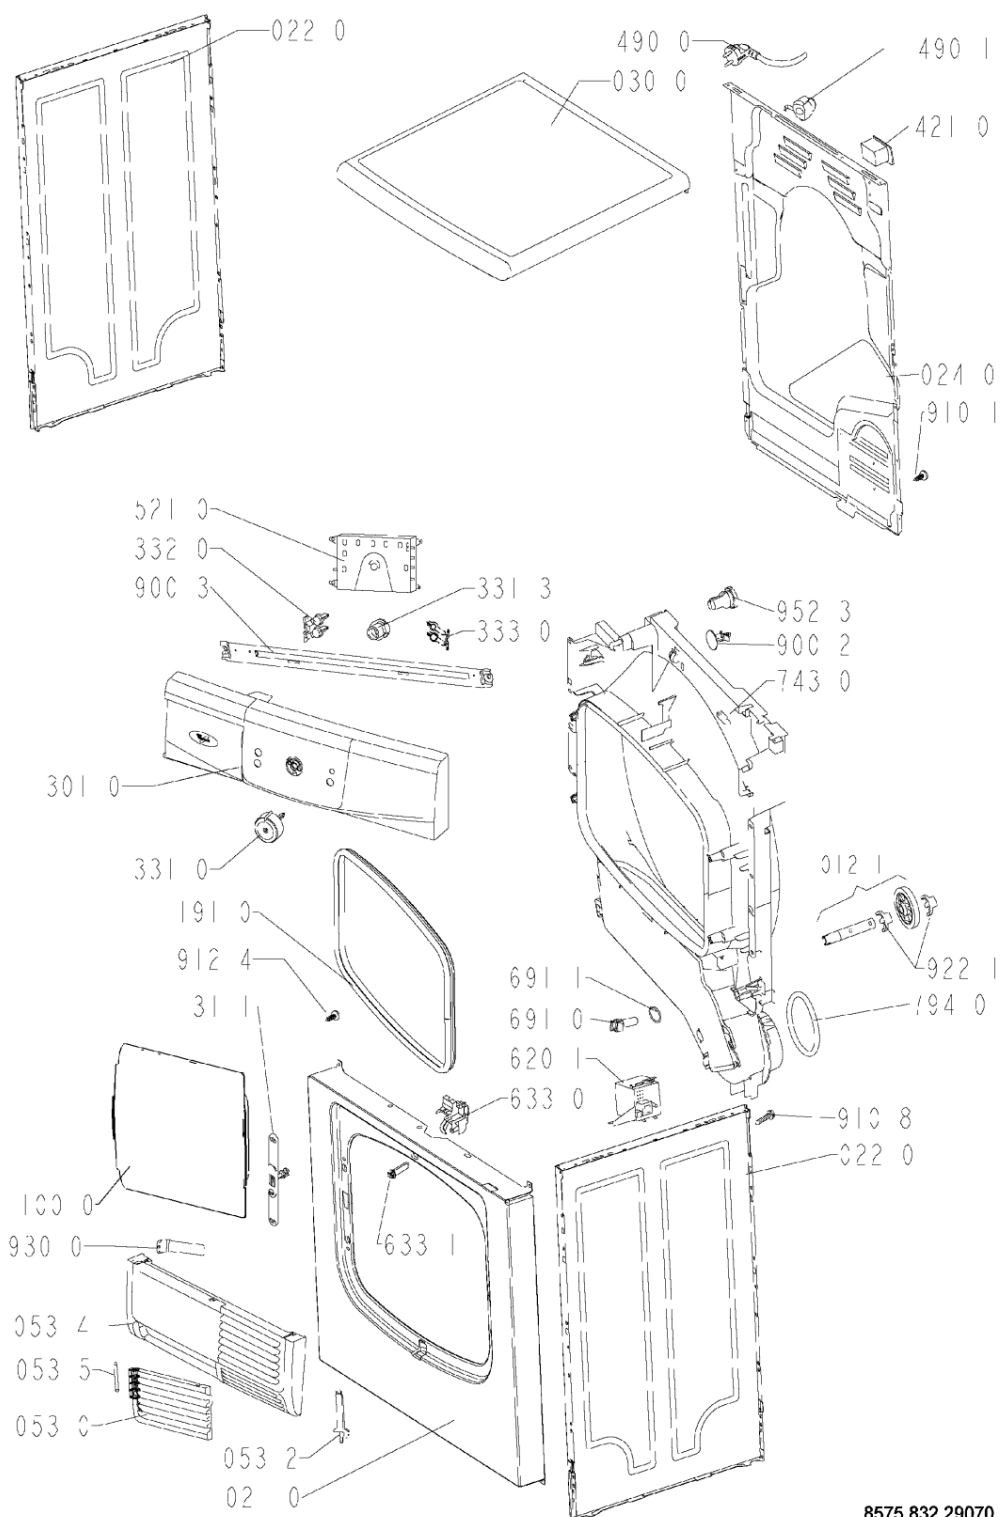

8575 832 29070

WHR84231

Lista

Ricambi

Rif.	Cod.Ricam	Dal S/N	Al S/N	Sostituto	Descrizione	Notizia	Codice
004 0	481244011701 (C00316549)				fondo cd		
011 0	481250018054 (C00312250)				pedino regolabile		
012 0	481252878033 (C00311093)				ruota cestello		
012 1	481252898003 (C00311104)				perno ruota anteriore		
012 2	481252028188 (C00312253)				perno ruota posteriore		
021 0	481244010819 (C00340646)				frontale vbl gw		
022 0	481244010821 (C00327967)				pannello later. gw		
024 0	481244011569 (C00341572)			1 x 480112100263 (C00428681)	pannello post.		
030 0	481244011504 (C00317163)				piano lavoro		
053 0	481244011155 (C00316489)				sportello ebl wh		
053 2	481241728103 (C00315514)				comando apert. sportello filtro		
053 4	481244089104 (C00316362)				zoccolo ebl wh		
053 5	481241728102 (C00344544)				asse sportello ebl		
100 0	481244011678 (C00312462)			1 x 481244011705 (C00316551)	porta		
131 1	481227138354 (C00313071)				blocchetto chiusura porta		
133 2	481241728056 (C00338336)				blocchetto fissaggio filtro		

191 0	481246668607 (C00312285)		guarniz.porta
220 0	481241818177 (C00311837)		cestello cpl.
223 0	481241889017 (C00316053)		ferma carico gw
271 0	481235818164 (C00311016)		belt pv 1936 h6
273 0	481235818055 (C00311000)		tendicinghia
275 0	481249268129 (C00345784)		molla ruota cinghia
291 0	481246668561 (C00313025)		guarnizione anter. cestello
291 2	481246668837 (C00311349)		guarnizione post.cestello
301 0	481245310696 (C00462693)		mascherina awz 8327
331 0	481241458306 (C00310970)		manopola timer
331 3	481241458307 (C00311525)		perno manopola timer
332 0	481241029401 (C00312048)		tasto 2 opzioni
333 0	481251318172 (C00310977)		tasto
401 0	481236118532 (C00313120)		motore + vent.
401 1	481240118421 (C00315365)		staffa aggancio motore
420 0	481212118144 (C00311778)		condensatore 10 #f
421 0	481212118284 (C00317585)	1 x 481010807672 (C00381528)	condensat.ant.
443 0	481236118537 (C00313112)		ventola
443 1	481236118518 (C00313062)		ventola