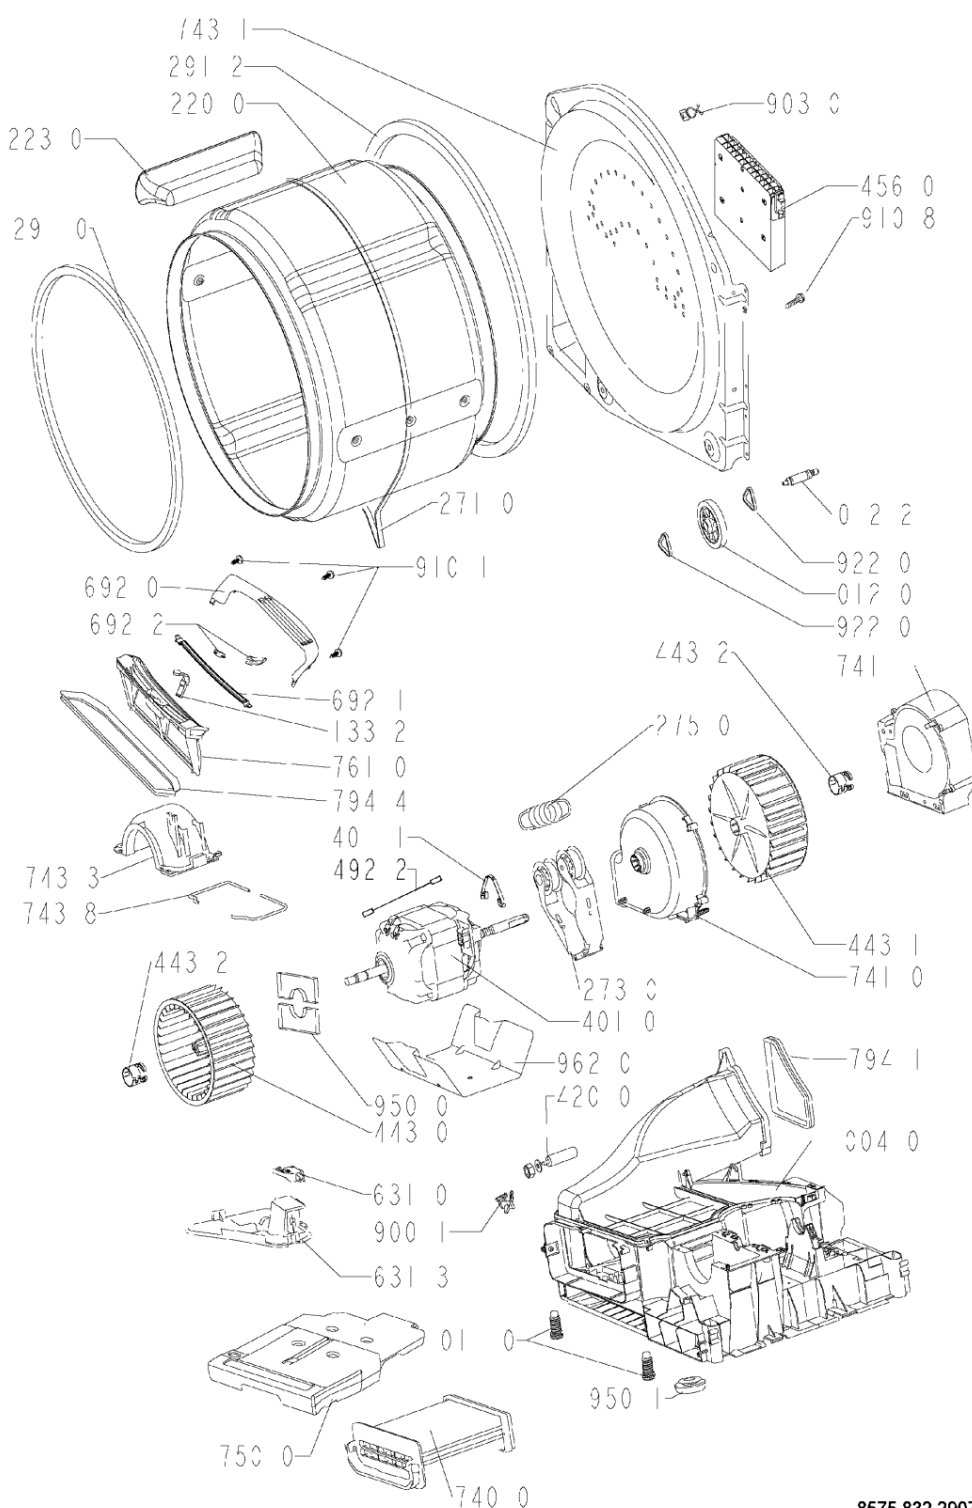

WHR84231

Lista

Ricambi

Rif.	Cod.Ricam	Dal S/N	Al S/N	Sostituto	Descrizione	Notizia	Codice
910 1	481250248347 (C00318431)				vite autofilet. 3,5x14		
910 8	481250248348 (C00332164)				vite st 4,2x11		
912 4	481250248015 (C00316665)				vite 4,0x16-torx		
922 0	481253258005 (C00311927)				clip fissaggio ruota		
922 1	481253258007 (C00320733)				anello tenuta		
930 0	481249298039 (C00318247)				molla ,sportello		
950 0	481246648101 (C00319725)				striscia feltro		
950 1	481246688517 (C00312097)				guarnizione fondo		
952 3	481246688522 (C00340432)				guarnizione		
962 0	481246638012 (C00330880)				protector motor		
962 2	481246638056 (C00319715)				foglio scheda display		
999	C00718526				legenda del testo whp		
999	C00718527				schema funzionale whp		
999	C00718528				schema cablaggio whp		

WHR84232

Tavole

8575 832 29070

WHR84232

Lista

Ricambi

Rif.	Cod.Ricam	Dal S/N	Al S/N	Sostituto	Descrizione	Notizia	Codice
004 0	481244011701 (C00316549)				fondo cd		
011 0	481250018054 (C00312250)				pedino regolabile		
012 0	481252878033 (C00311093)				ruota cestello		
012 1	481252898003 (C00311104)				perno ruota anteriore		
012 2	481252028188 (C00312253)				perno ruota posteriore		
021 0	481244010819 (C00340646)				frontale vbl gw		
022 0	481244010821 (C00327967)				pannello later. gw		
024 0	481244011569 (C00341572)			1 x 480112100263 (C00428681)	pannello post.		
030 0	481244011504 (C00317163)				piano lavoro		
053 0	481244011155 (C00316489)				sportello ebl wh		
053 2	481241728103 (C00315514)				comando apert. sportello filtro		
053 4	481244089104 (C00316362)				zoccolo ebl wh		
053 5	481241728102 (C00344544)				asse sportello ebl		
100 0	481244011678 (C00312462)			1 x 481244011705 (C00316551)	porta		
131 1	481227138354 (C00313071)				blocchetto chiusura porta		
133 2	481241728056 (C00338336)				blocchetto fissaggio filtro		