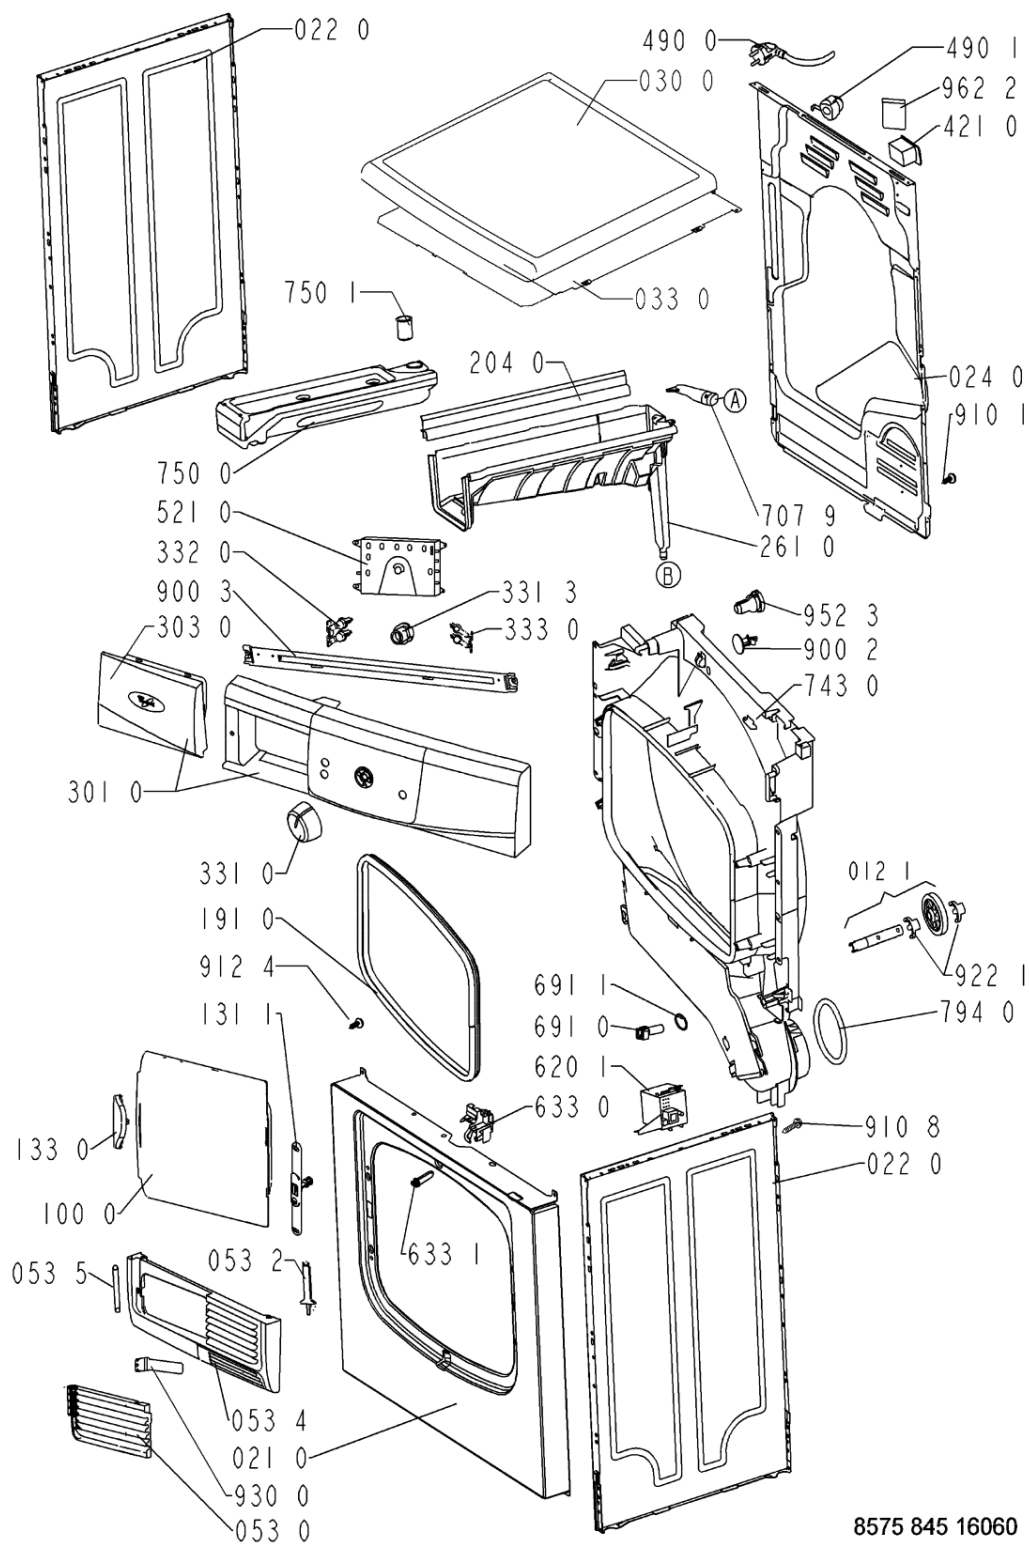

Whirlpool

Hotpoint

Bauknecht

i INDESIT

LA PRESENTE DOCUMENTAZIONE SI RIVOLGE SOLO A TECNICI QUALIFICATI CHE SONO A CONOSCENZA DELLE RISPETTIVE NORME DI SICUREZZA. SOGGETTA A MODIFICHE

WHR75780

Tavole

8575 845 16060

WHR75780

Lista

Ricambi

Rif.	Cod.Ricam	Dal S/N	Al S/N	Sostituto	Descrizione	Notizia	Codice
004 0	481244019718 (C00316150)				bottom		
011 0	481250018054 (C00312250)				pedino regolabile		
012 0	481252878033 (C00311093)				ruota cestello		
012 1	481252898003 (C00311104)				perno ruota anteriore		
012 2	481252028188 (C00312253)				perno ruota posteriore		
021 0	481244010819 (C00340646)				frontale vbl gw		
022 0	481244010821 (C00327967)				pannello later. gw		
024 0	481244011569 (C00341572)			1 x 480112100263 (C00428681)	pannello post.		
030 0	481244011504 (C00317163)				piano lavoro		
033 0	481231018582 (C00318645)				top in lamiera per incasso (opz.)		
053 0	481244011155 (C00316489)				sportello ebl wh		
053 2	481241728103 (C00315514)				comando apert. sportello filtro		
053 4	481244011171 (C00337682)				zoccolo ebl wh		
053 5	481241728102 (C00344544)				asse sportello ebl		
100 0	481244011678 (C00312462)			1 x 481244011705 (C00316551)	porta		
131 1	481227138354 (C00313071)				blocchetto chiusura porta		