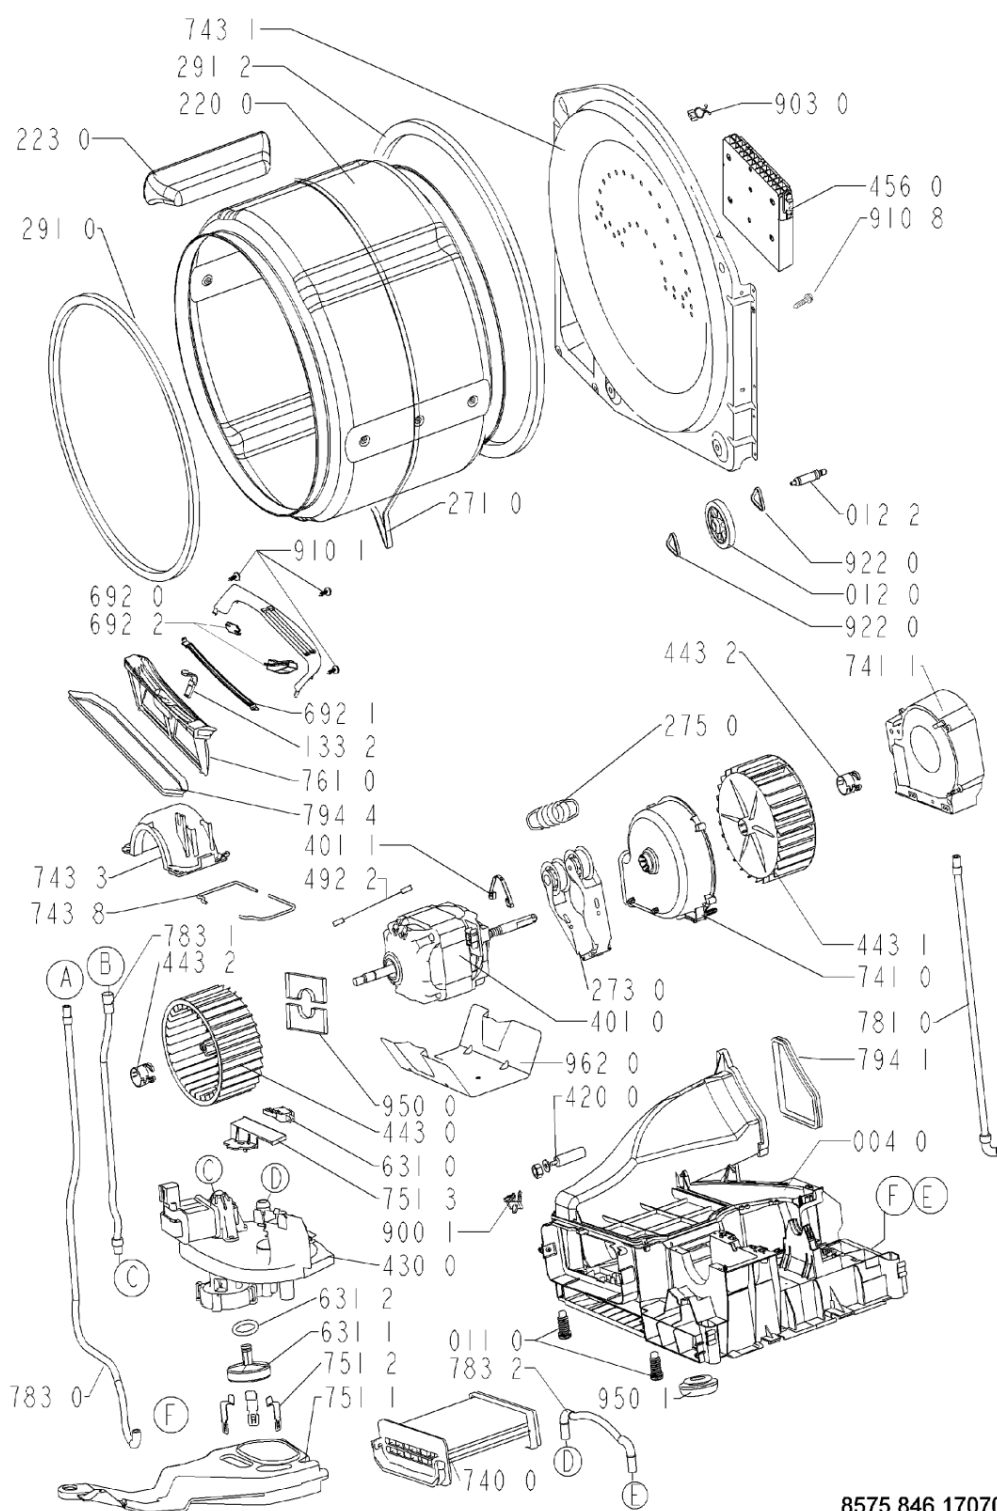

WHR65138

Tavole

8575 846 17070