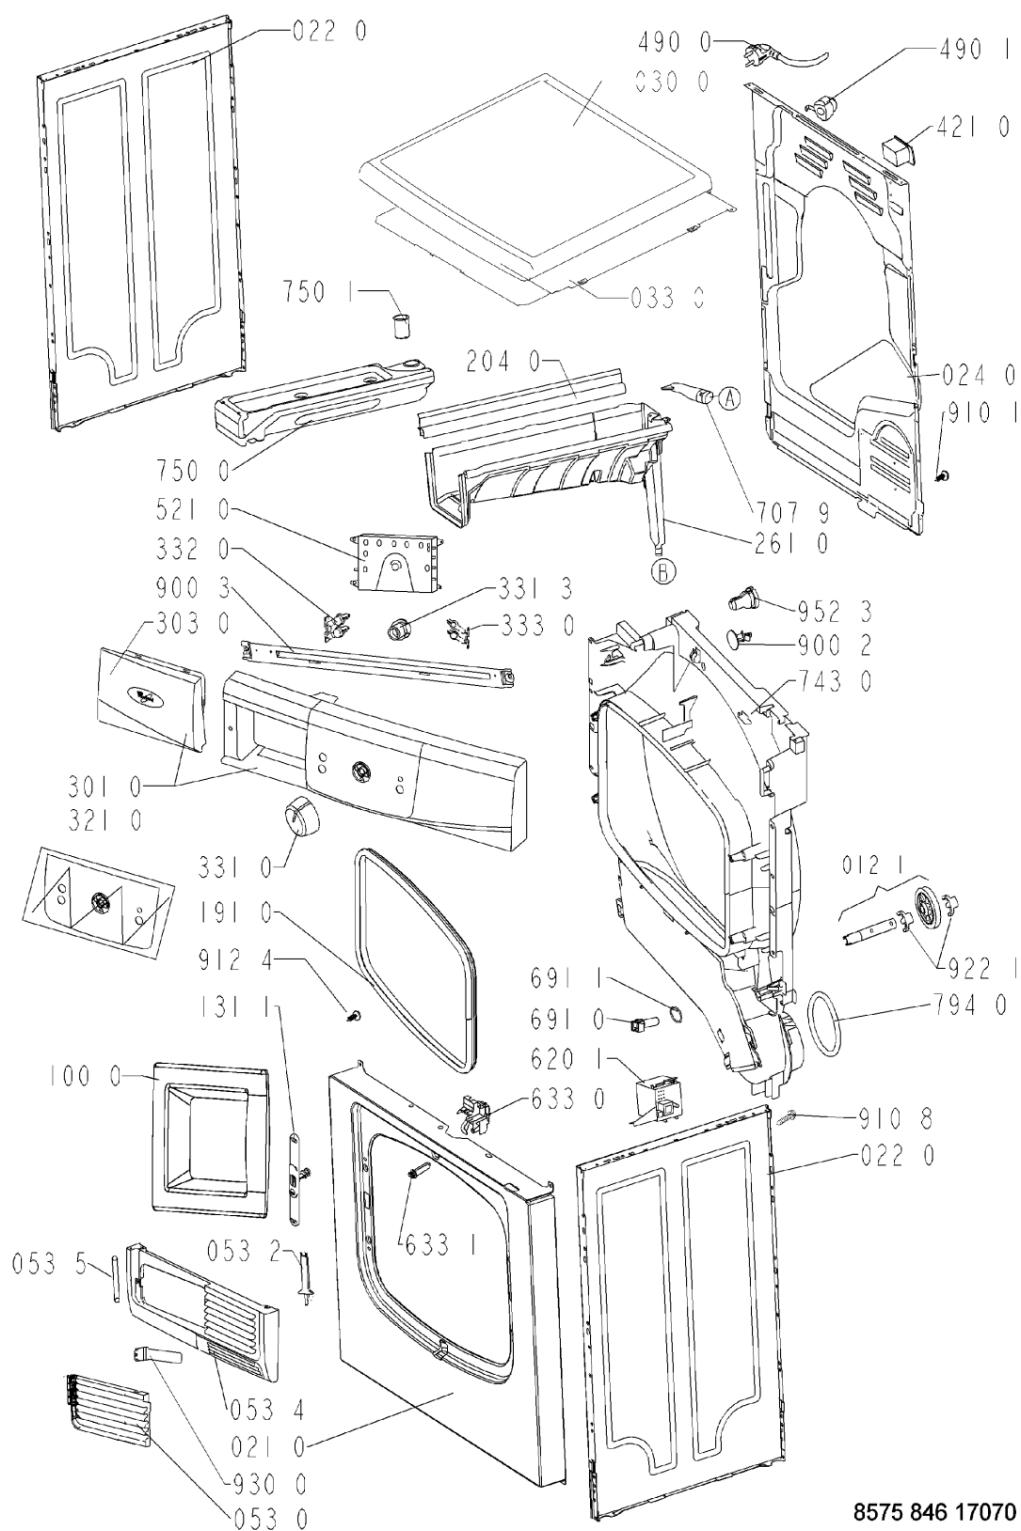

Whirlpool

Hotpoint

Bauknecht

i INDESIT

LA PRESENTE DOCUMENTAZIONE SI RIVOLGE SOLO A TECNICI QUALIFICATI CHE SONO A CONOSCENZA DELLE RISPETTIVE NORME DI SICUREZZA. SOGGETTA A MODIFICHE

WHR65137

Tavole

WHR65137

Lista

Ricambi

Rif.	Cod.Ricam	Dal S/N	Al S/N	Sostituto	Descrizione	Notizia	Codice
004 0	481244011701 (C00316549)				fondo cd		
011 0	481250018054 (C00312250)				piedino regolabile		
012 0	481252878033 (C00311093)				ruota cestello		
012 1	481252898003 (C00311104)				perno ruota anteriore		
012 2	481252028188 (C00312253)				perno ruota posteriore		
021 0	481244010819 (C00340646)				frontale vbl gw		
022 0	481244010821 (C00327967)				pannello later. gw		
024 0	481244011569 (C00341572)			1 x 480112100263 (C00428681)	pannello post.		
030 0	481244011504 (C00317163)				piano lavoro		
033 0	481231018582 (C00318645)				top in lamiera per incasso (opz.)		
053 0	481244011155 (C00316489)				sportello ebl wh		
053 2	481241728103 (C00315514)				comando apert. sportello filtro		
053 4	481244011171 (C00337682)				zoccolo ebl wh		
053 5	481241728102 (C00344544)				asse sportello ebl		
100 0	481244011705 (C00316551)				porta		
131 1	481227138354 (C00313071)				blocchetto chiusura porta		