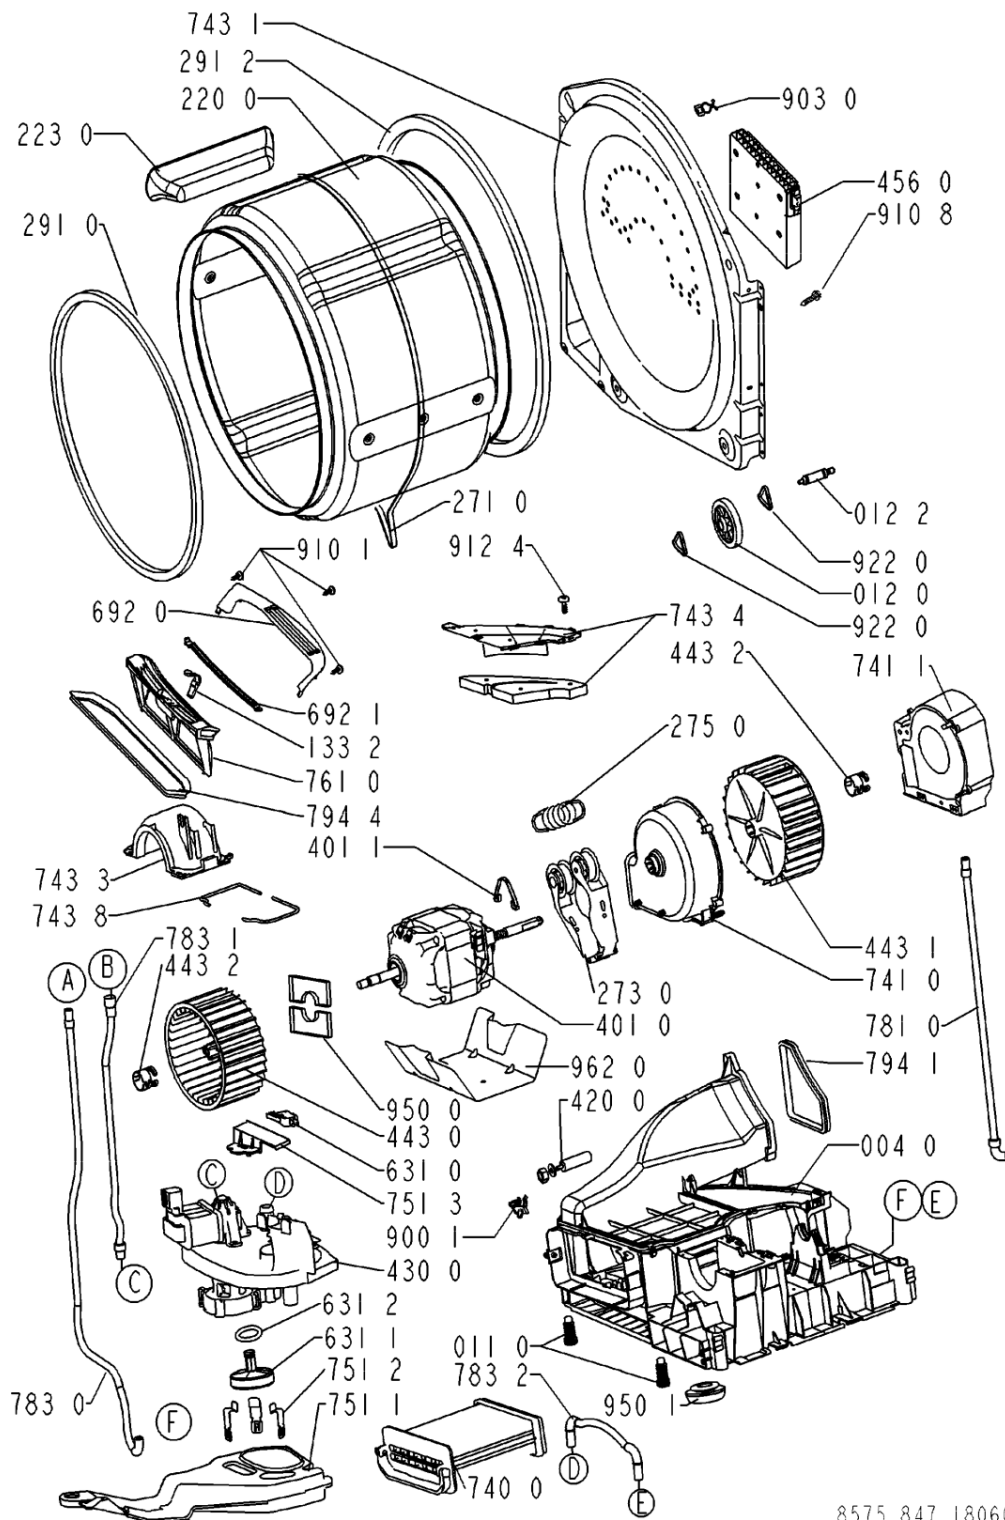

WHR30177

Tavole

8575 847 18060