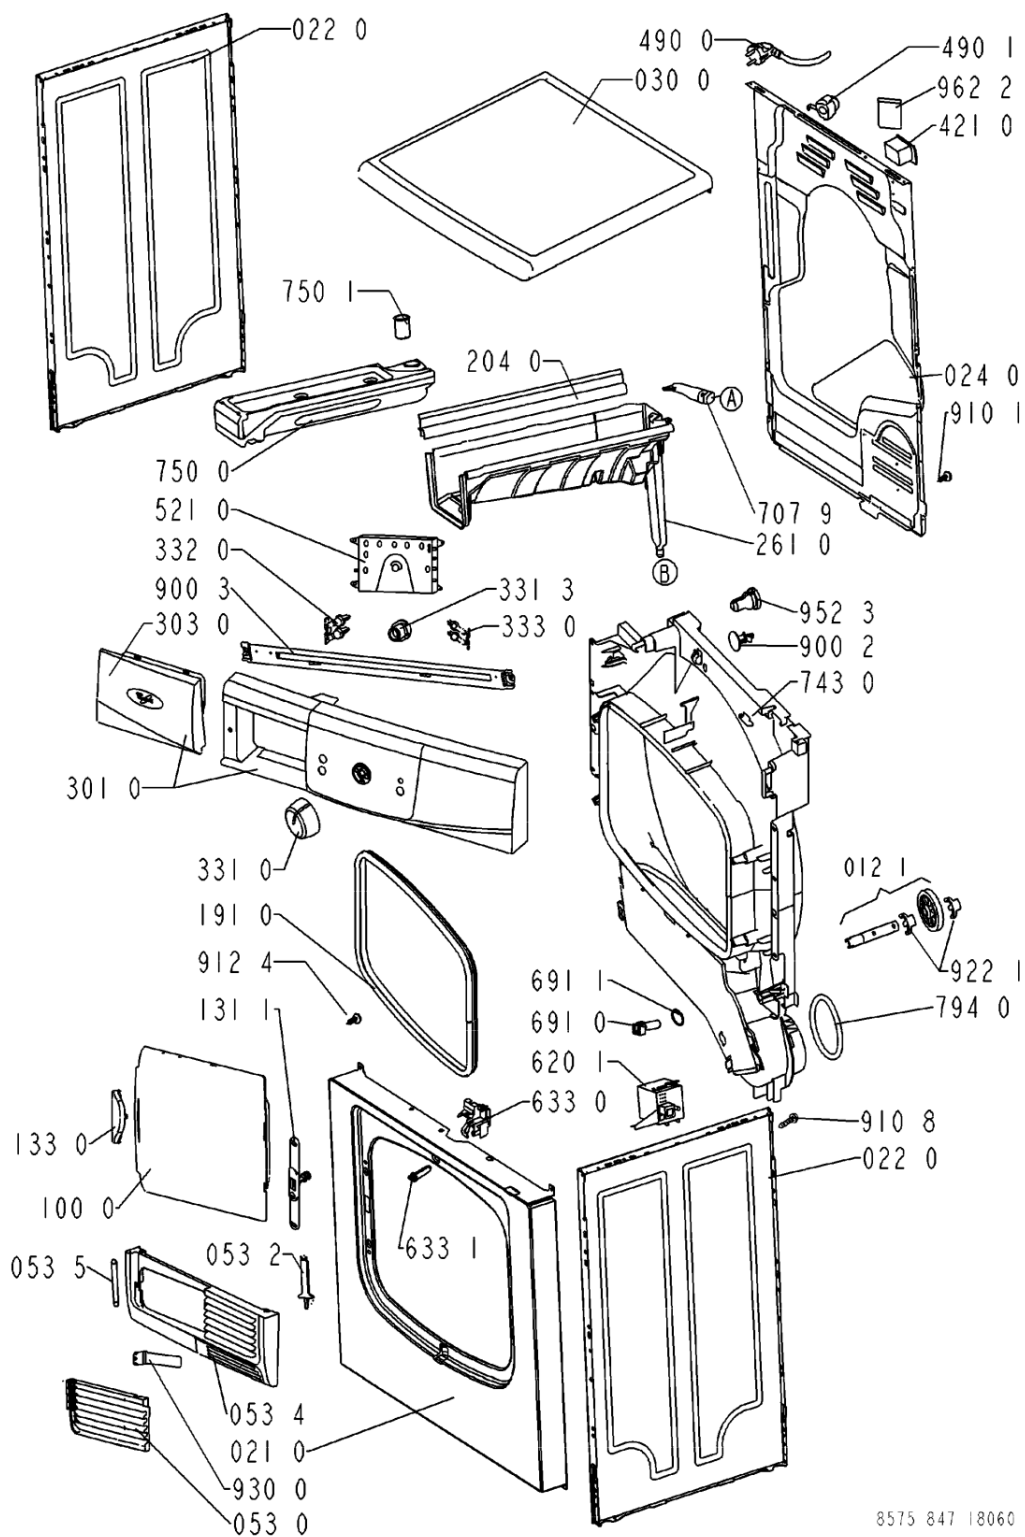

WHR30176

Tavole

8575 847 18060

WHR30176

Lista

Ricambi

| Rif.  | Cod.Ricam                   | Dal S/N | Al S/N | Sostituto                          | Descrizione                     | Notizia | Codice |
|-------|-----------------------------|---------|--------|------------------------------------|---------------------------------|---------|--------|
| 004 0 | 481244019718<br>(C00316150) |         |        |                                    | bottom                          |         |        |
| 011 0 | 481250018054<br>(C00312250) |         |        |                                    | pedino regolabile               |         |        |
| 012 0 | 481252878033<br>(C00311093) |         |        |                                    | ruota cestello                  |         |        |
| 012 1 | 481252898003<br>(C00311104) |         |        |                                    | perno ruota anteriore           |         |        |
| 012 2 | 481252028188<br>(C00312253) |         |        |                                    | perno ruota posteriore          |         |        |
| 021 0 | 481244010819<br>(C00340646) |         |        |                                    | frontale vbl gw                 |         |        |
| 022 0 | 481244010821<br>(C00327967) |         |        |                                    | pannello later. gw              |         |        |
| 024 0 | 481244011474<br>(C00341541) |         |        | 1 x<br>480112100263<br>(C00428681) | pannello post. cd               |         |        |
| 030 0 | 481244011504<br>(C00317163) |         |        |                                    | piano lavoro                    |         |        |
| 053 0 | 481244011155<br>(C00316489) |         |        |                                    | sportello ebl wh                |         |        |
| 053 2 | 481241728103<br>(C00315514) |         |        |                                    | comando apert. sportello filtro |         |        |
| 053 4 | 481244011171<br>(C00337682) |         |        |                                    | zoccolo ebl wh                  |         |        |
| 053 5 | 481241728102<br>(C00344544) |         |        |                                    | asse sportello ebl              |         |        |
| 100 0 | 481244011678<br>(C00312462) |         |        | 1 x<br>481244011705<br>(C00316551) | porta                           |         |        |
| 131 1 | 481227138354<br>(C00313071) |         |        |                                    | blocchetto chiusura porta       |         |        |
| 133 0 | 481245214629<br>(C00317836) |         |        | 1 x<br>481244011705<br>(C00316551) | maniglia porta                  |         |        |