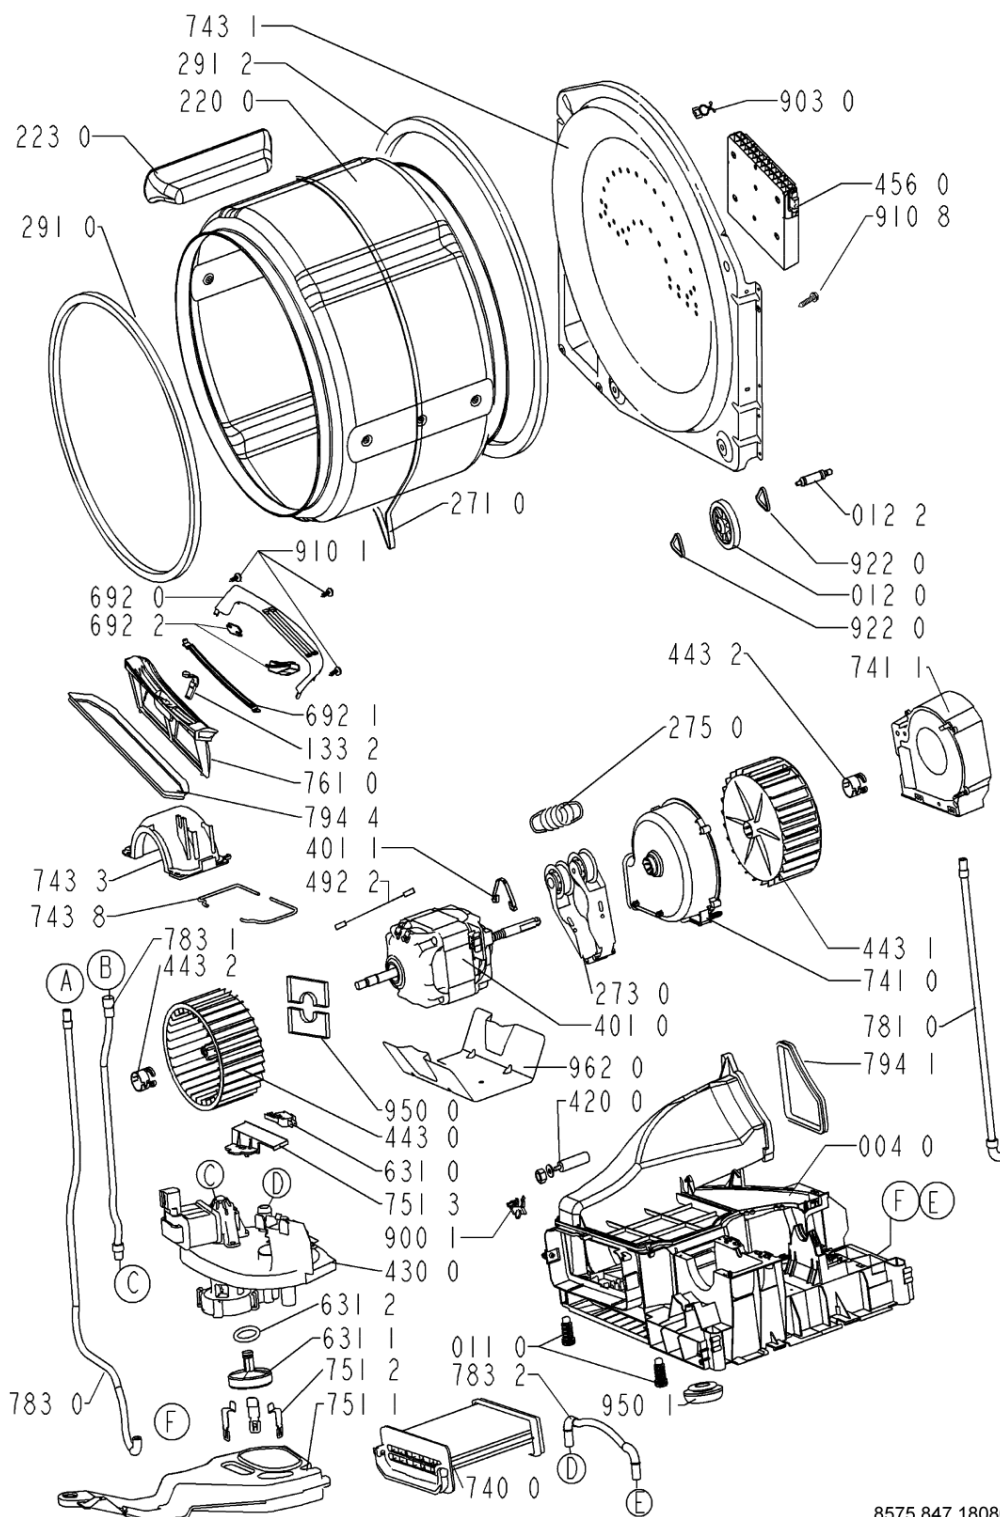

WHR30179

Tavole

8575 847 18080