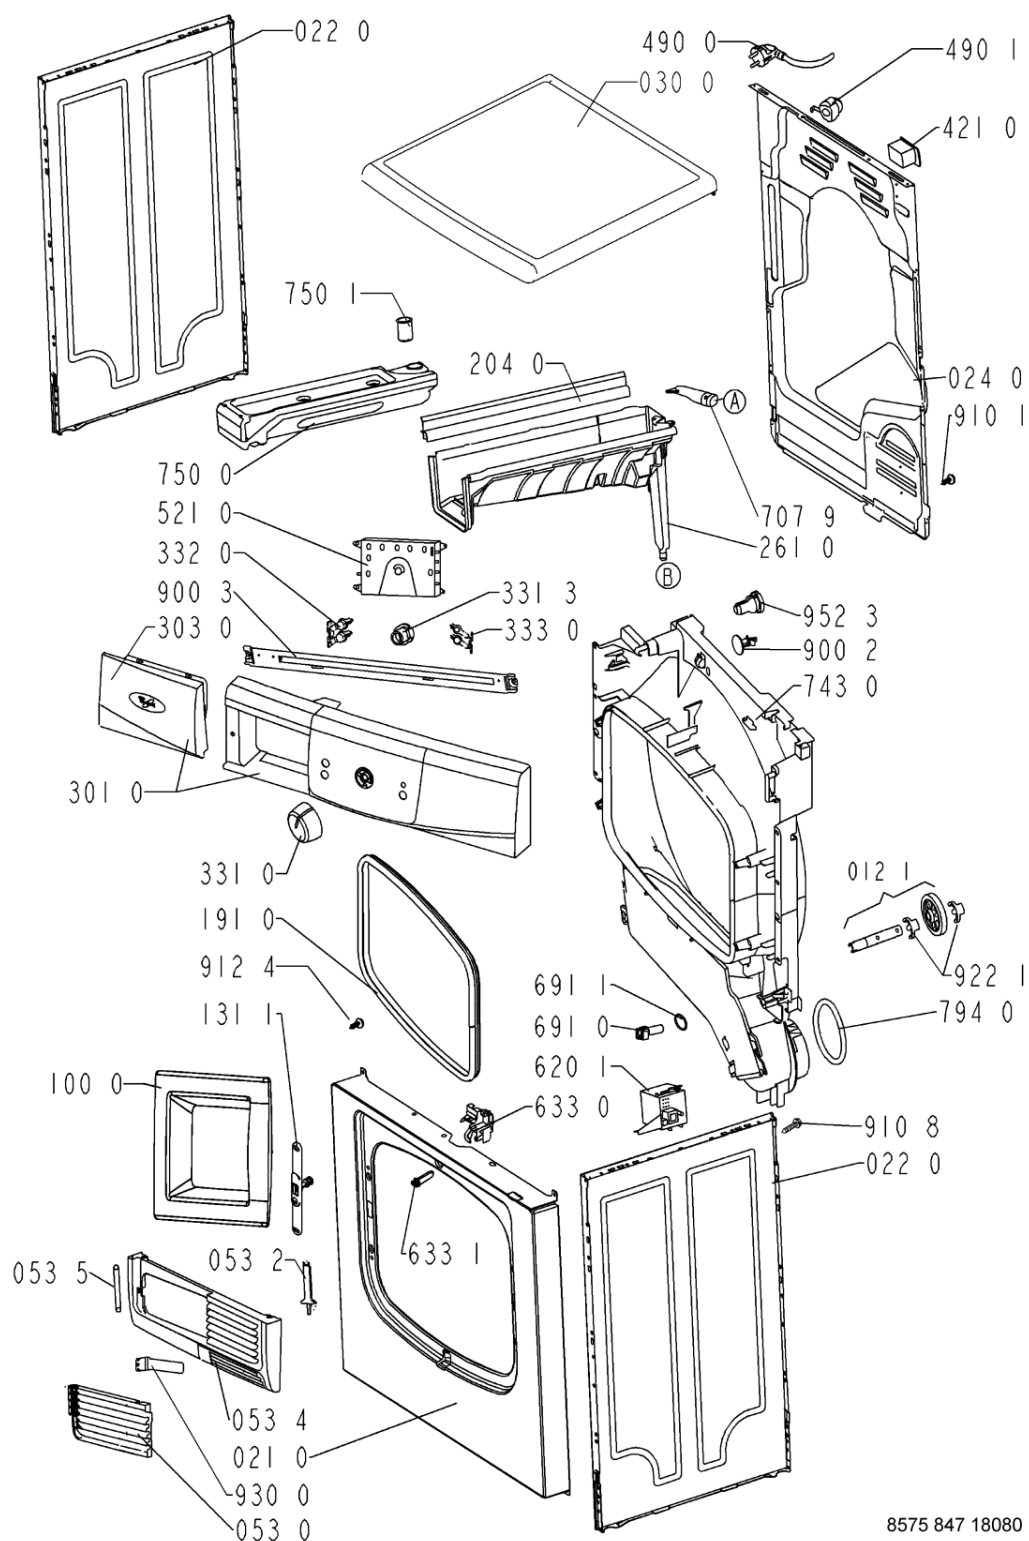

WHR30178

Tavole

8575 847 18080