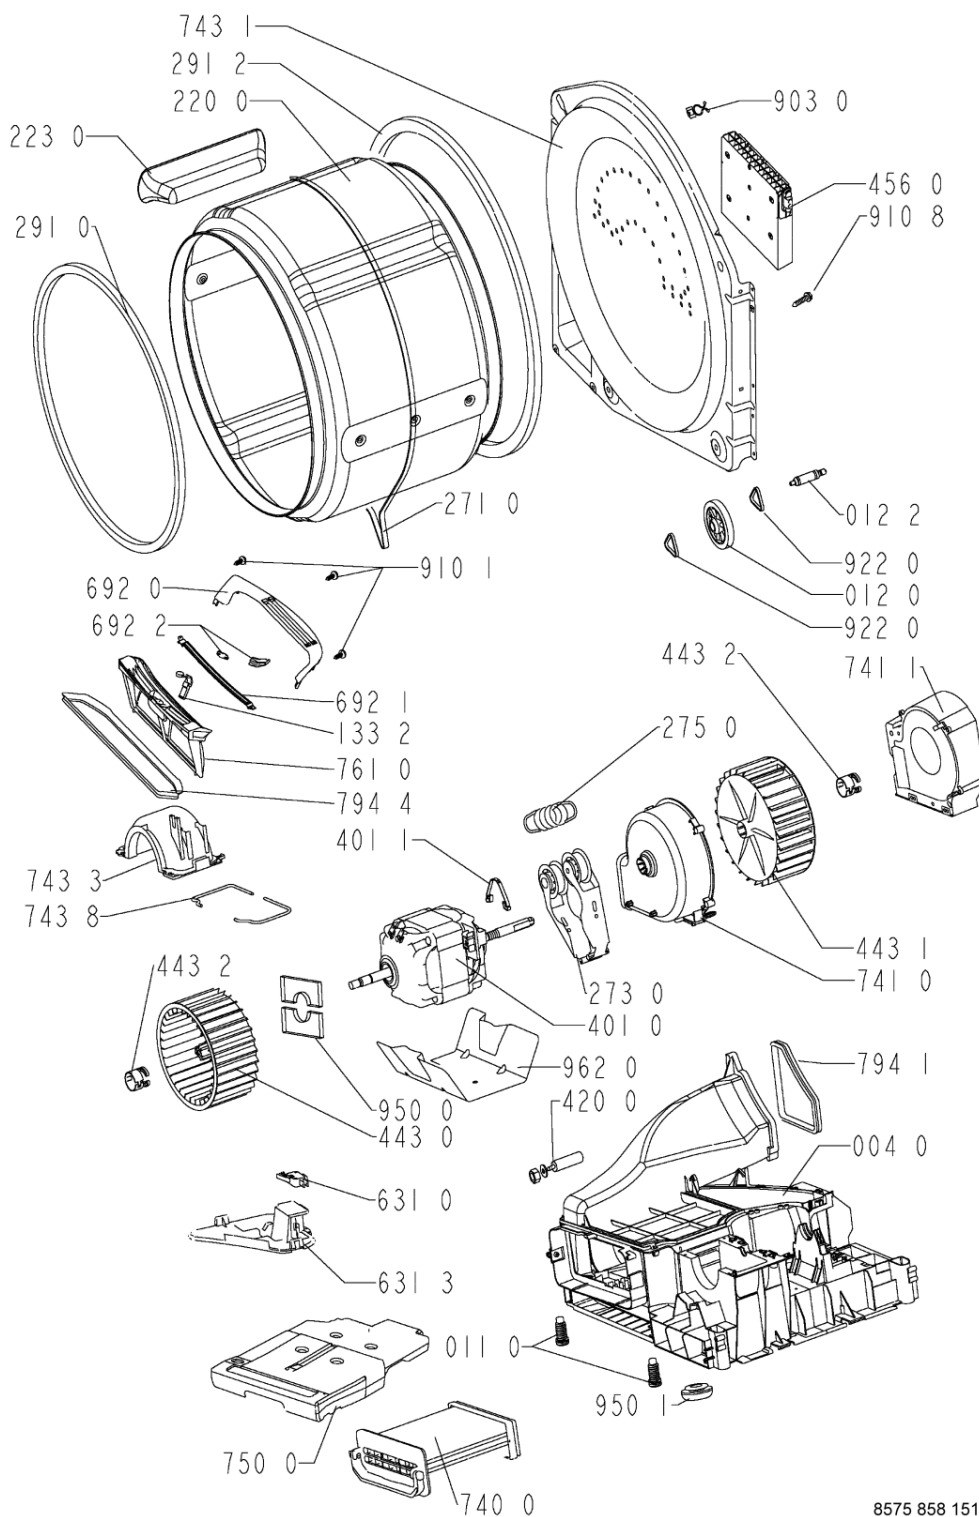

WHR30211

Tavole

8575 858 15190