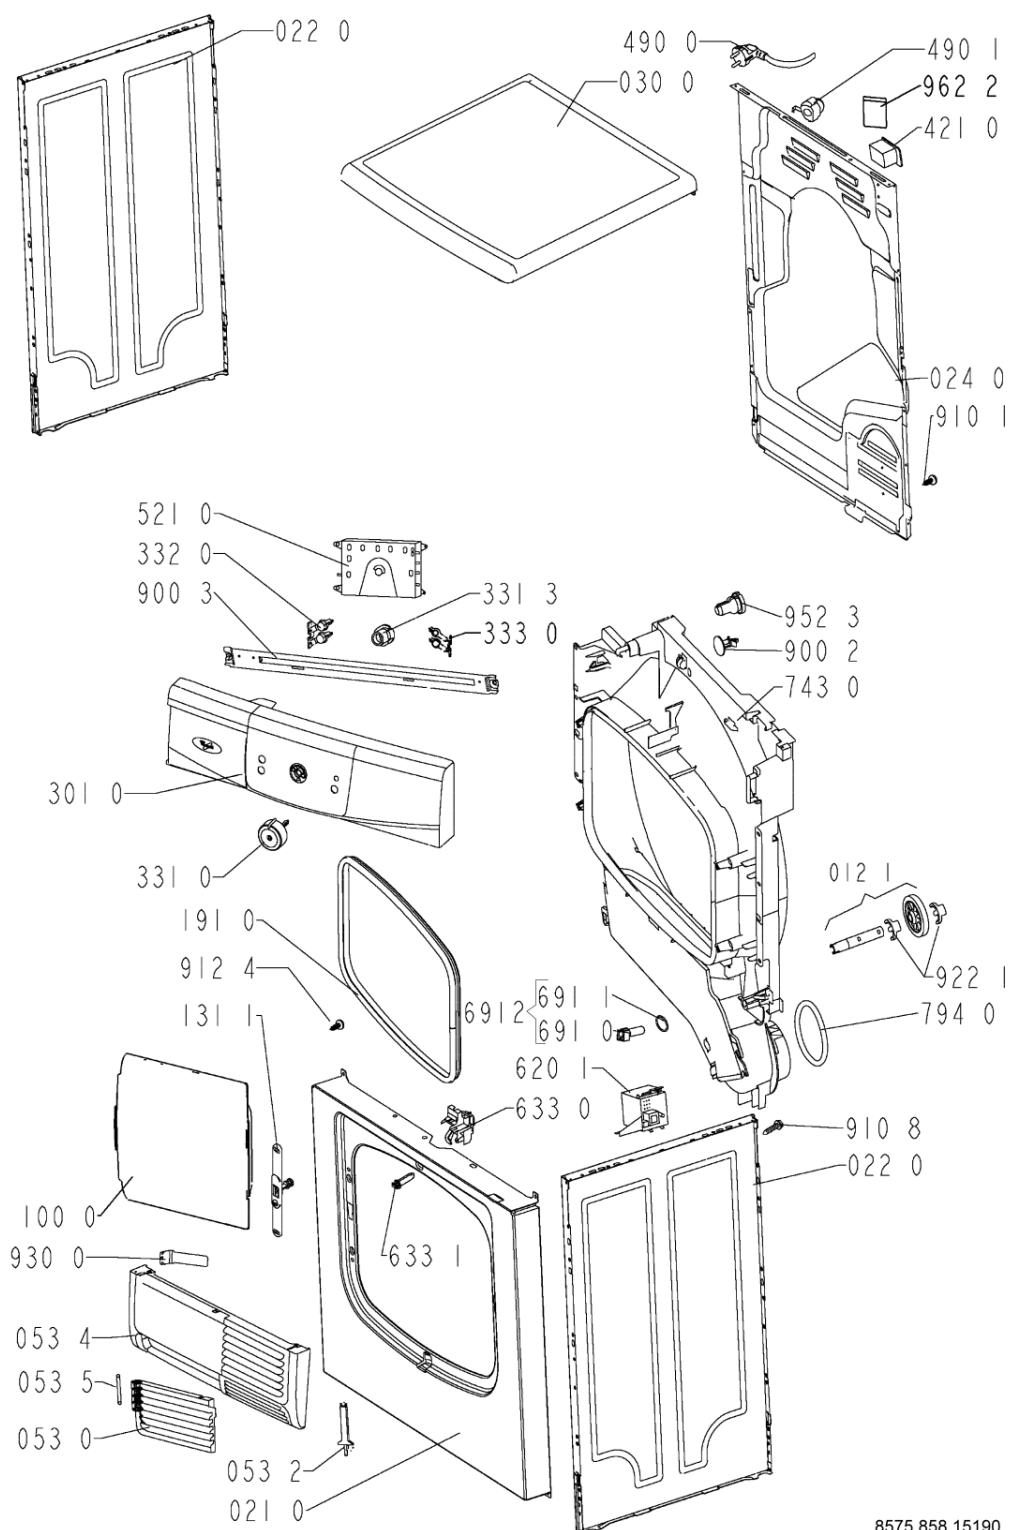

WHR30210

Tavole

8575 858 15190