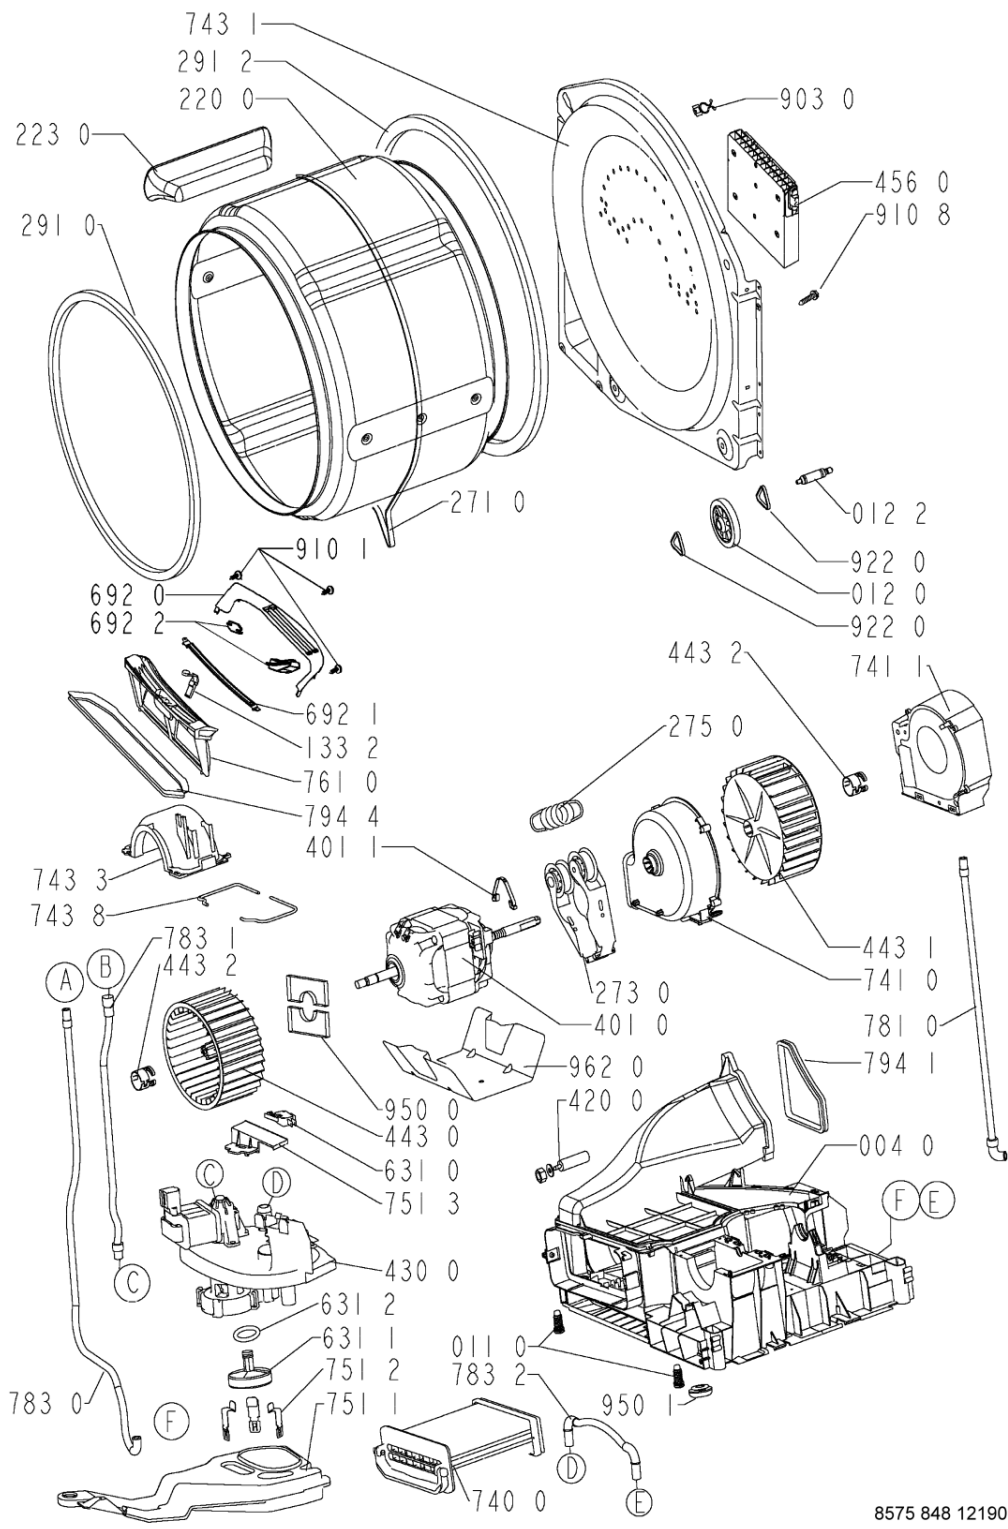

WHR30195

Tavole

8575 848 12190