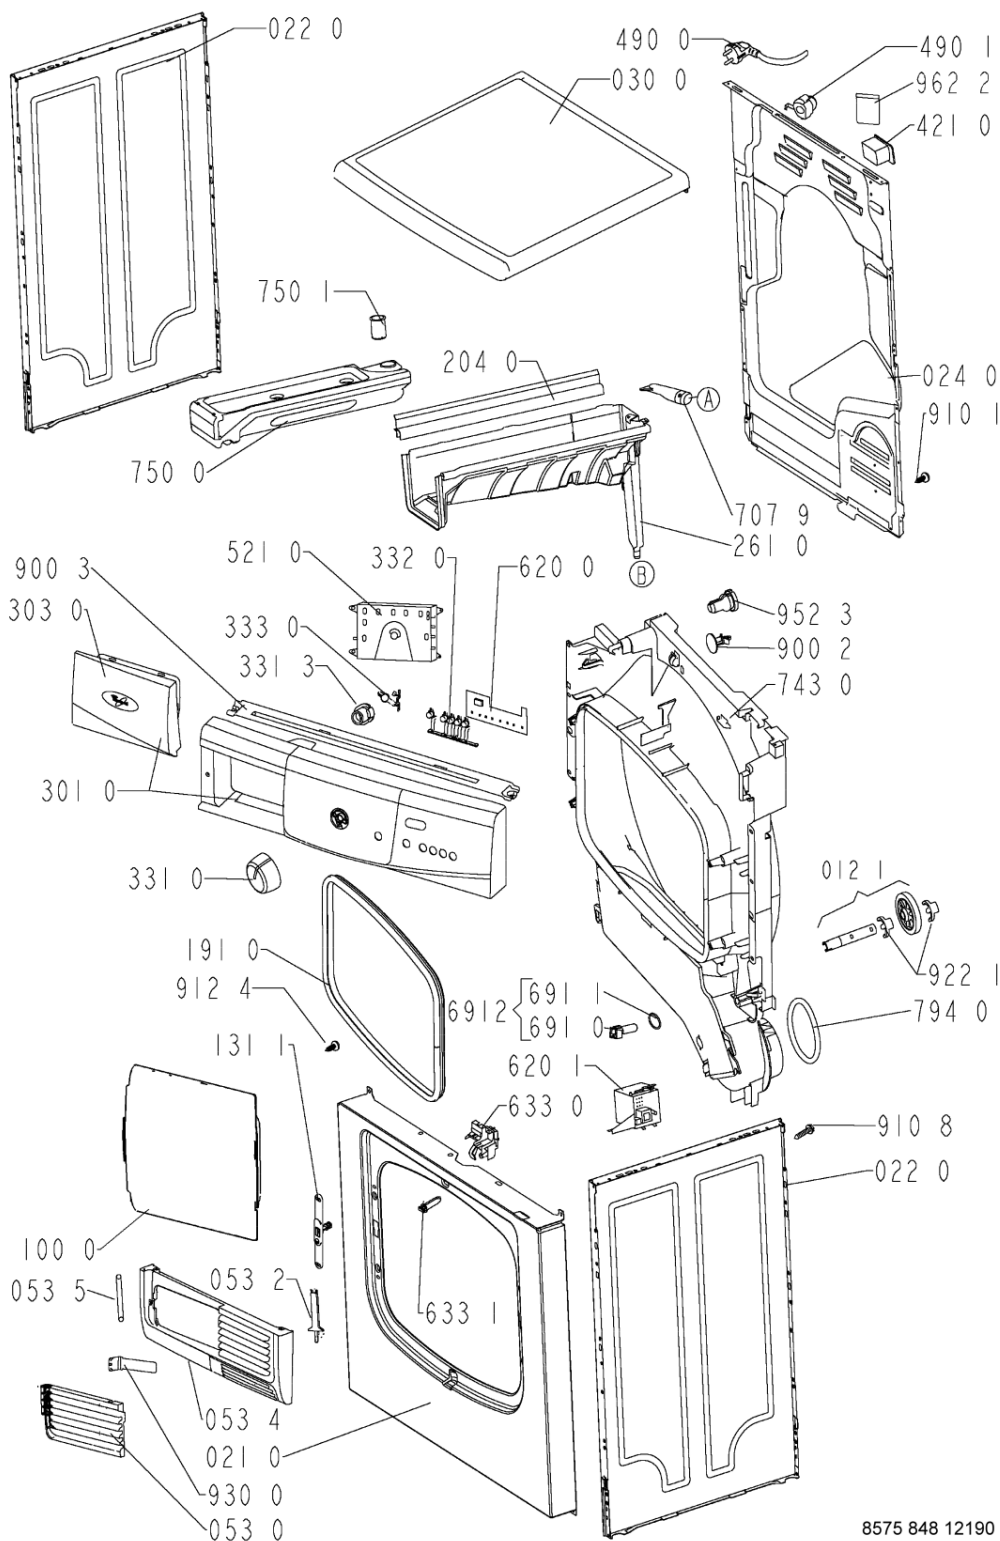

Whirlpool

Hotpoint

**Bauknecht**

**i** INDESIT

LA PRESENTE DOCUMENTAZIONE SI RIVOLGE SOLO A TECNICI QUALIFICATI CHE SONO A CONOSCENZA DELLE RISPETTIVE NORME DI SICUREZZA. SOGGETTA A MODIFICHE

WHR30194

Tavole

8575 848 12190

WHR30194

Lista

Ricambi

Rif.	Cod.Ricam	Dal S/N	Al S/N	Sostituto	Descrizione	Notizia	Codice
004 0	481244011701 (C00316549)				fondo cd		
011 0	481250018054 (C00312250)				piedino regolabile		
012 0	481252878033 (C00311093)				ruota cestello		
012 1	481252898003 (C00311104)				perno ruota anteriore		
012 2	481252028188 (C00312253)				perno ruota posteriore		
021 0	481244010819 (C00340646)				frontale vbl gw		
022 0	481244010821 (C00327967)				pannello later. gw		
024 0	481244011634 (C00459141)			1 x 480112100263 (C00428681)	pannello post.		
030 0	481244011504 (C00317163)				piano lavoro		
053 0	481244011155 (C00316489)				sportello ebl wh		
053 2	481241728103 (C00315514)				comando apert. sportello filtro		
053 4	481244011171 (C00337682)				zoccolo ebl wh		
053 5	481241728102 (C00344544)				asse sportello ebl		
100 0	481244011678 (C00312462)			1 x 481244011705 (C00316551)	porta		
131 1	481227138354 (C00313071)				blocchetto chiusura porta		
133 2	481241728095 (C00373788)			1 x 481241728056 (C00338336)	blocchetto fissaggio filtro gw		