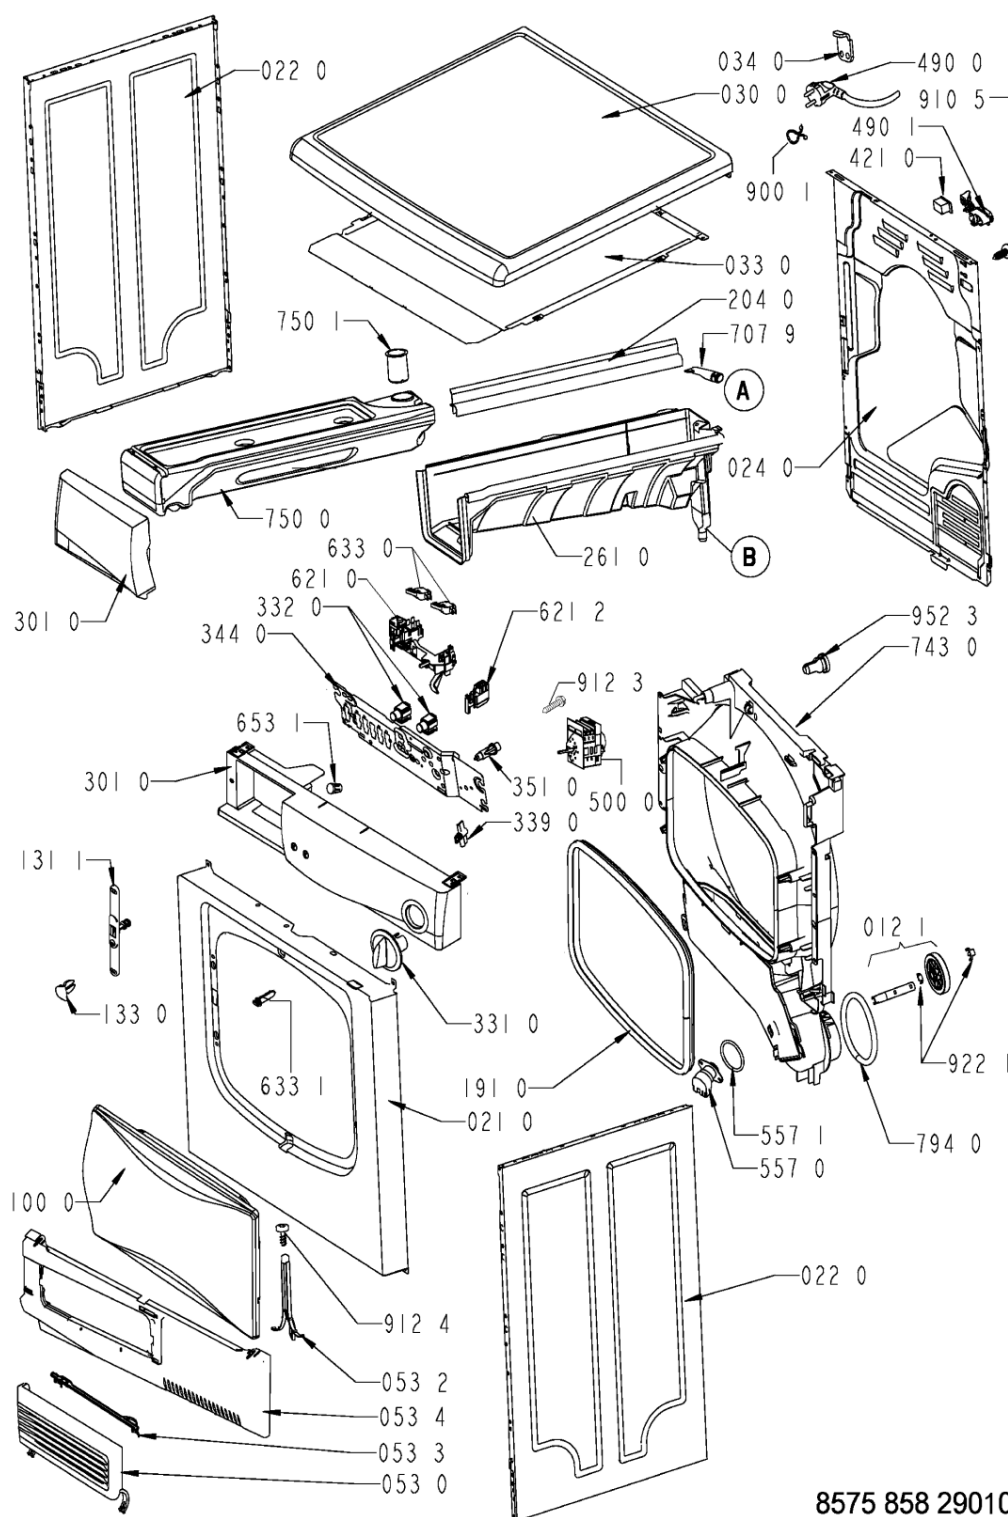

Whirlpool

Hotpoint

Bauknecht

i INDESIT

WHR84257

Tavole

8575 858 29010

WHR84257

Lista

Ricambi

Rif.	Cod.Ricam	Dal S/N	Al S/N	Sostituto	Descrizione	Notizia	Codice
004 0	481244019718 (C00316150)				bottom		
011 0	481250018054 (C00312250)				pedino regolabile		
012 0	481252878033 (C00311093)				ruota cestello		
012 1	481252898003 (C00311104)				perno ruota anteriore		
012 2	481252028068 (C00316679)			1 x 481252028188 (C00312253)	perno posteriore ruota		
021 0	481244069246 (C00340655)			1 x 481244010819 (C00340646)	frontale mobile gw		
022 0	481244010821 (C00327967)				pannello later. gw		
024 0	481244019708 (C00341524)			1 x 480112100263 (C00428681)	pannello post.		
030 0	481244010878 (C00335626)				piano lavoro gw		
033 0	481231018582 (C00318645)				top in lamiera per incasso (opz.)		
034 0	481241778015 (C00340984)				staffa fiss. piano lavoro		
053 0	481244089048 (C00340857)				sportello filtro filacci		
053 2	481241728061 (C00338396)			1 x 481241719306 (C00318009)	comando serrand		
053 3	481241728089 (C00338320)				leva apertura sportello filtro		
053 4	481244089049 (C00337653)				zoccolo gw		
065 4	481232518008 (C00338705)				insulation housing		