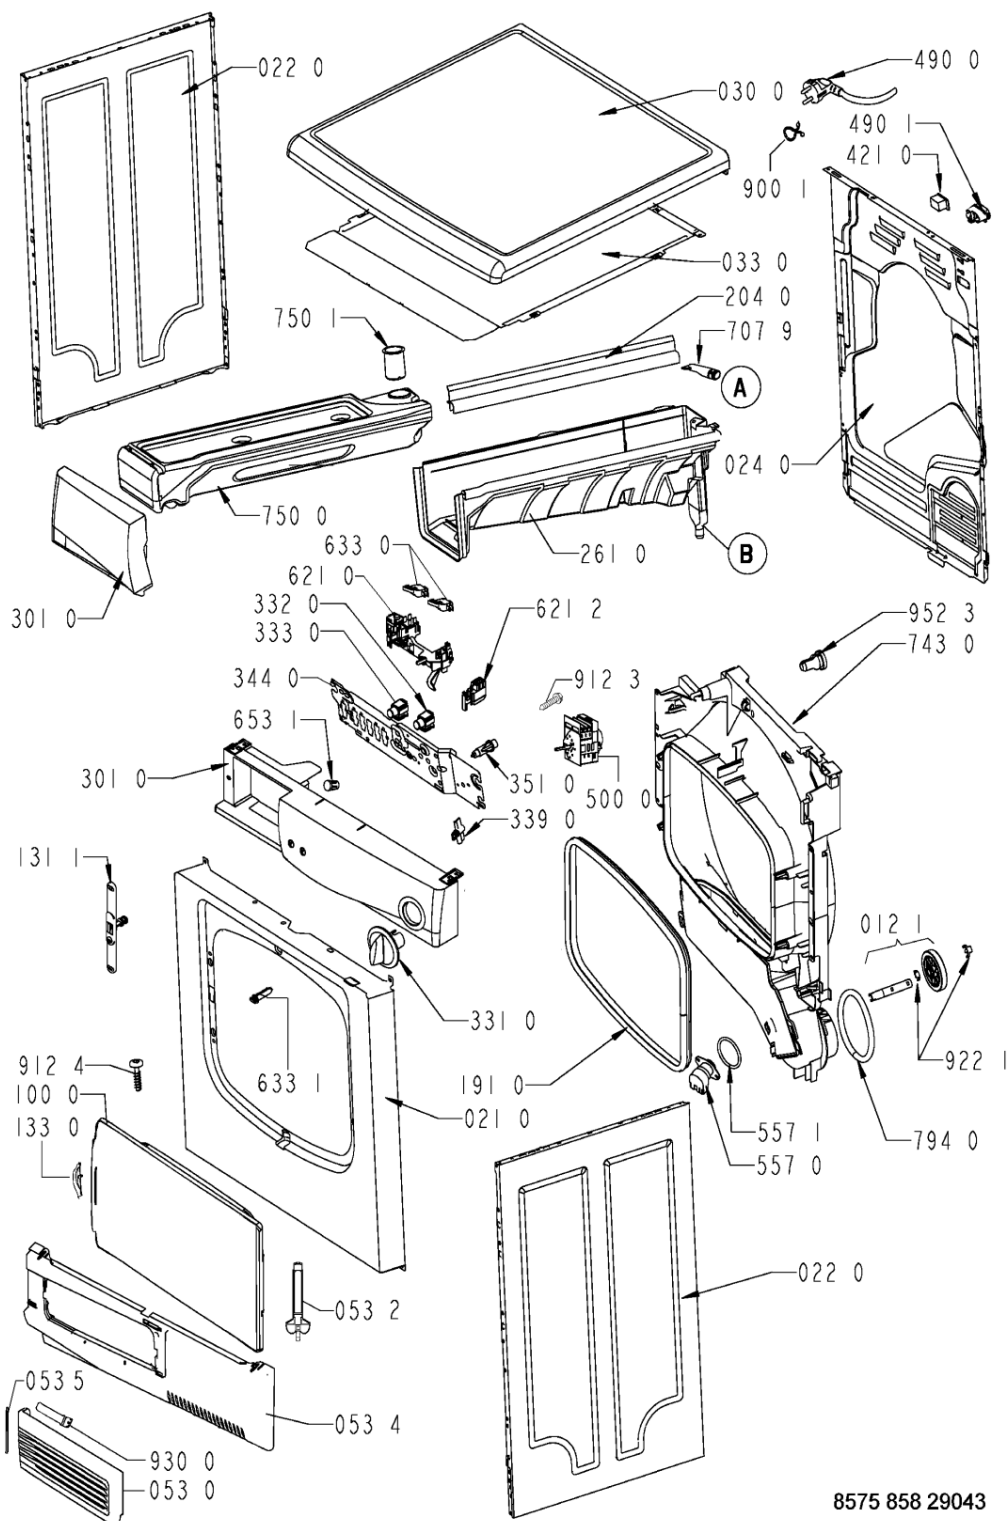

8575 858 29043

WHR84267

Lista

Ricambi

Rif.	Cod.Ricam	Dal S/N	Al S/N	Sostituto	Descrizione	Notizia	Codice
004 0	481244019718 (C00316150)				bottom		
011 0	481250018054 (C00312250)				pedino regolabile		
012 0	481252878033 (C00311093)				ruota cestello		
012 1	481252898003 (C00311104)				perno ruota anteriore		
012 2	481252028068 (C00316679)			1 x 481252028188 (C00312253)	perno posteriore ruota		
021 0	481244010819 (C00340646)				frontale vbl gw		
022 0	481244010821 (C00327967)				pannello later. gw		
024 0	481244011301 (C00341517)			1 x 480112100263 (C00428681)	pannello post.		
030 0	481244010878 (C00335626)				piano lavoro gw		
033 0	481231018582 (C00318645)				top in lamiera per incasso (opz.)		
053 0	481244011155 (C00316489)				sportello ebl wh		
053 2	481241728103 (C00315514)				comando apert. sportello filtro		
053 4	481244011171 (C00337682)				zoccolo ebl wh		
053 5	481241728102 (C00344544)				asse sportello ebl		
100 0	481244011154 (C00317157)				porta		
131 1	481227138354 (C00313071)				blocchetto chiusura porta		