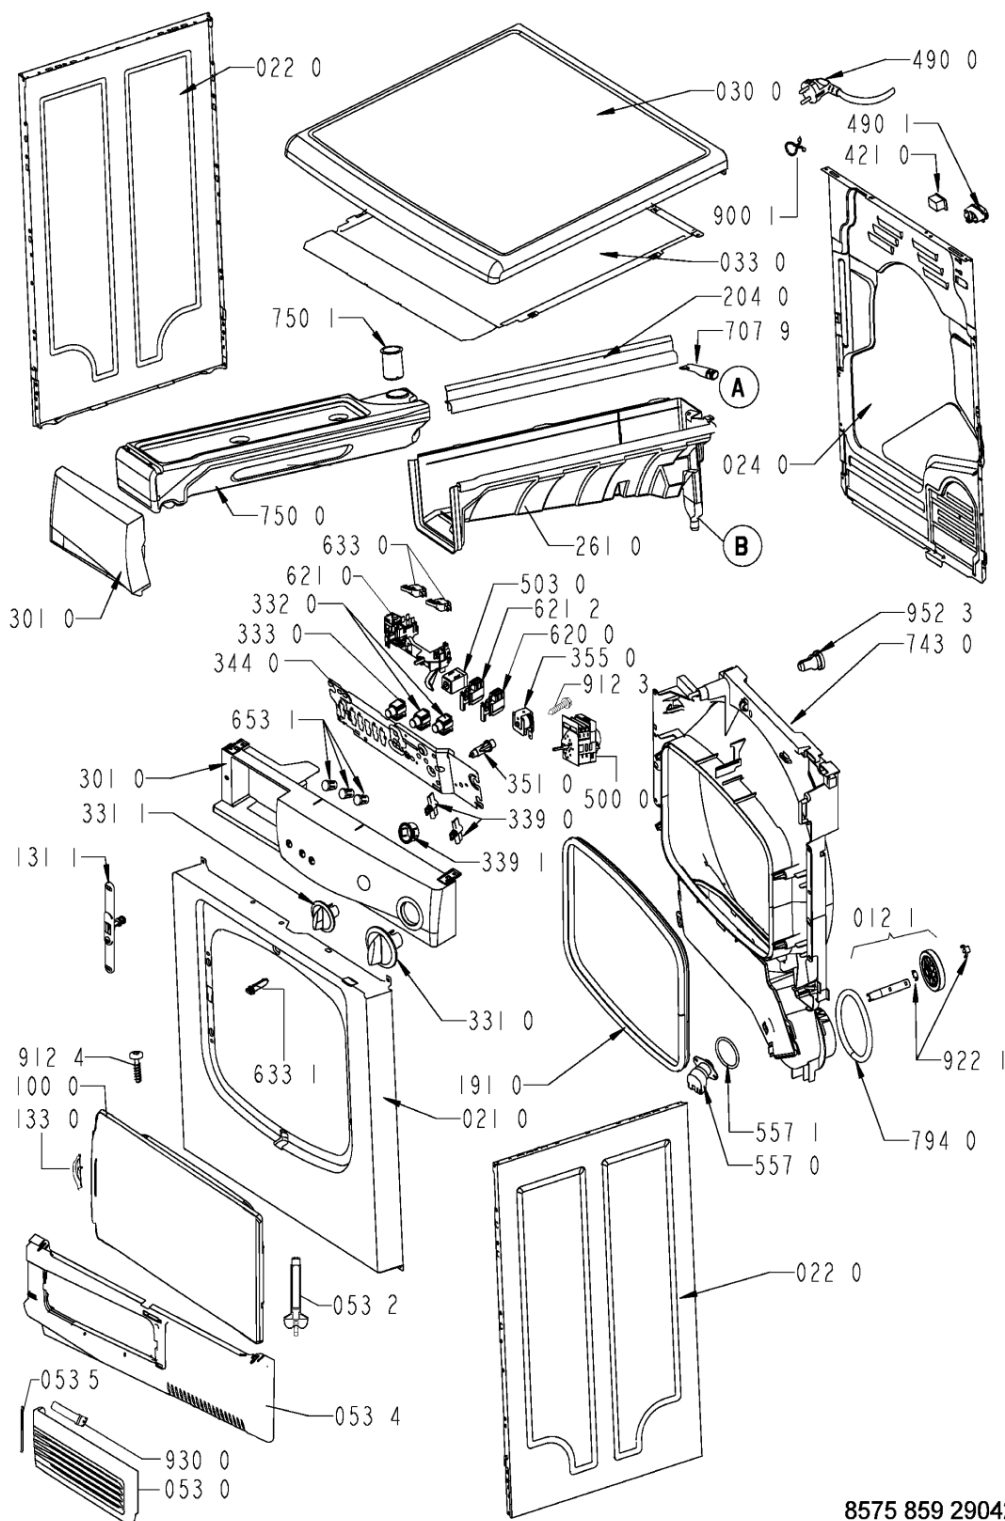

8575 859 29042

WHR75826

Lista

Ricambi

Rif.	Cod.Ricam	Dal S/N	Al S/N	Sostituto	Descrizione	Notizia	Codice
004 0	481244019718 (C00316150)				bottom		
011 0	481250018054 (C00312250)				pedino regolabile		
012 0	481252878033 (C00311093)				ruota cestello		
012 1	481252898003 (C00311104)				perno ruota anteriore		
012 2	481252028068 (C00316679)			1 x 481252028188 (C00312253)	perno posteriore ruota		
021 0	481244010819 (C00340646)				frontale vbl gw		
022 0	481244010821 (C00327967)				pannello later. gw		
024 0	481244011301 (C00341517)			1 x 480112100263 (C00428681)	pannello post.		
030 0	481244010878 (C00335626)				piano lavoro gw		
033 0	481231018582 (C00318645)				top in lamiera per incasso (opz.)		
053 0	481244011155 (C00316489)				sportello ebl wh		
053 2	481241728103 (C00315514)				comando apert. sportello filtro		
053 4	481244011171 (C00337682)				zoccolo ebl wh		
053 5	481241728102 (C00344544)				asse sportello ebl		
100 0	481244011154 (C00317157)				porta		
131 1	481227138463 (C00315851)			1 x 481227138354 (C00313071)	serratura		