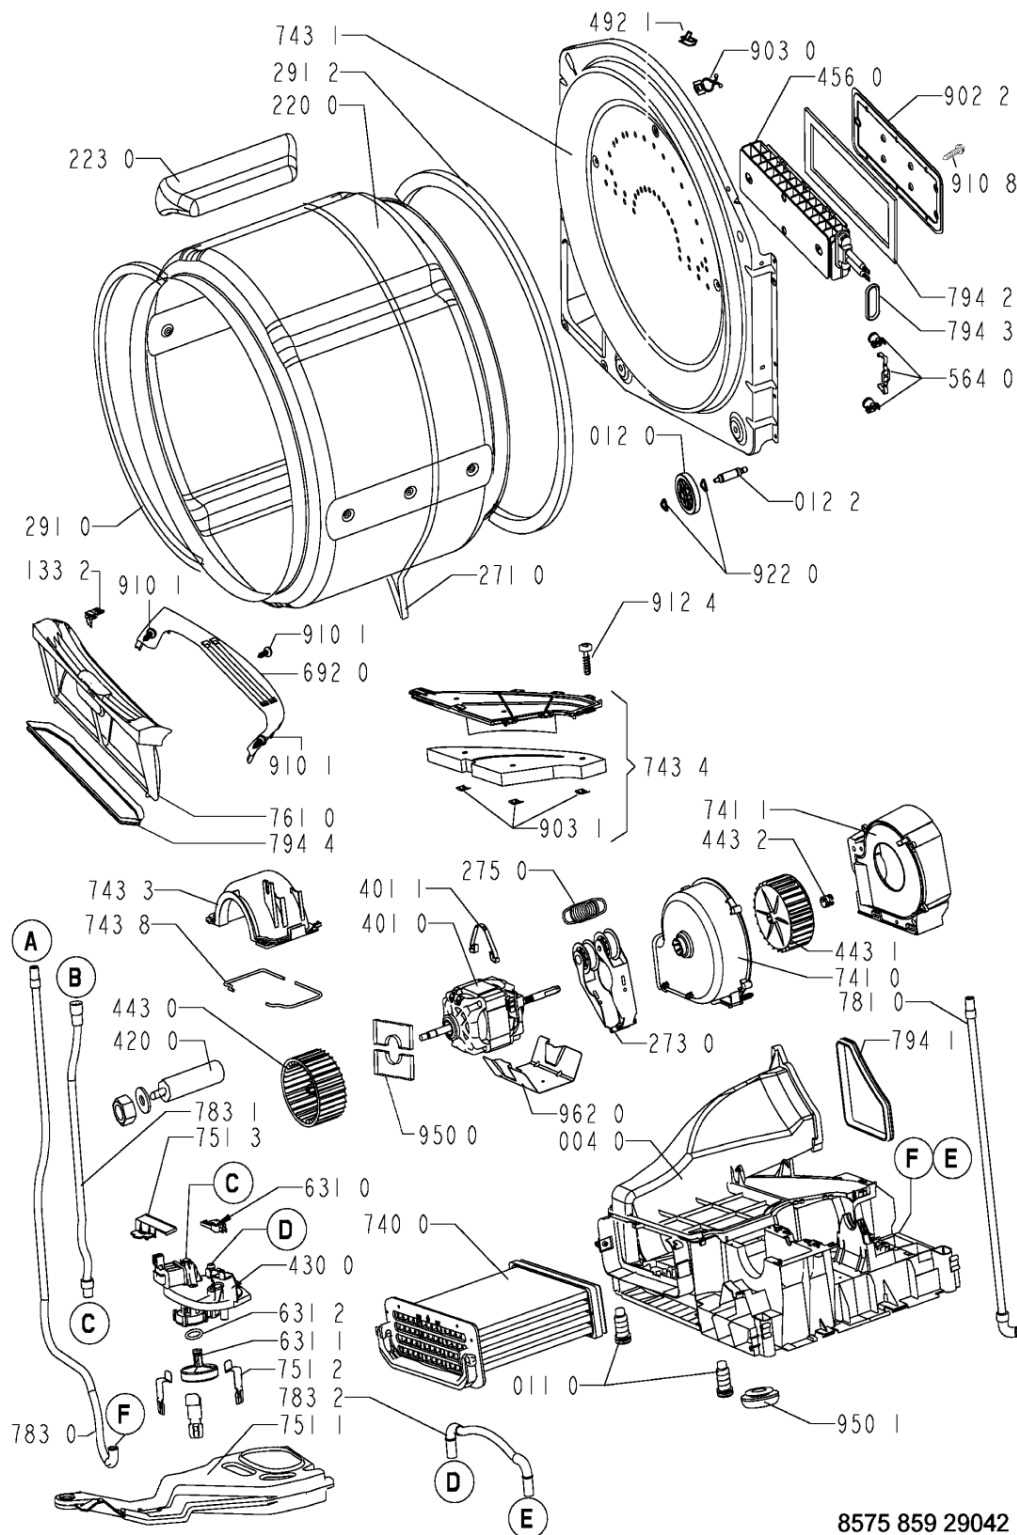

WHR75826
Ricambi

Lista

Rif.	Cod.Ricam	Dal S/N	Al S/N	Sostituto	Descrizione	Notizia	Codice
999	C00701365				schema funzionale whp		
999	C00701366				schema cablaggio whp		
999	C00701367				tabella elettronica whp		
999	C00701368				tabella timer whp		

WHR75827

Tavole

8575 859 29042