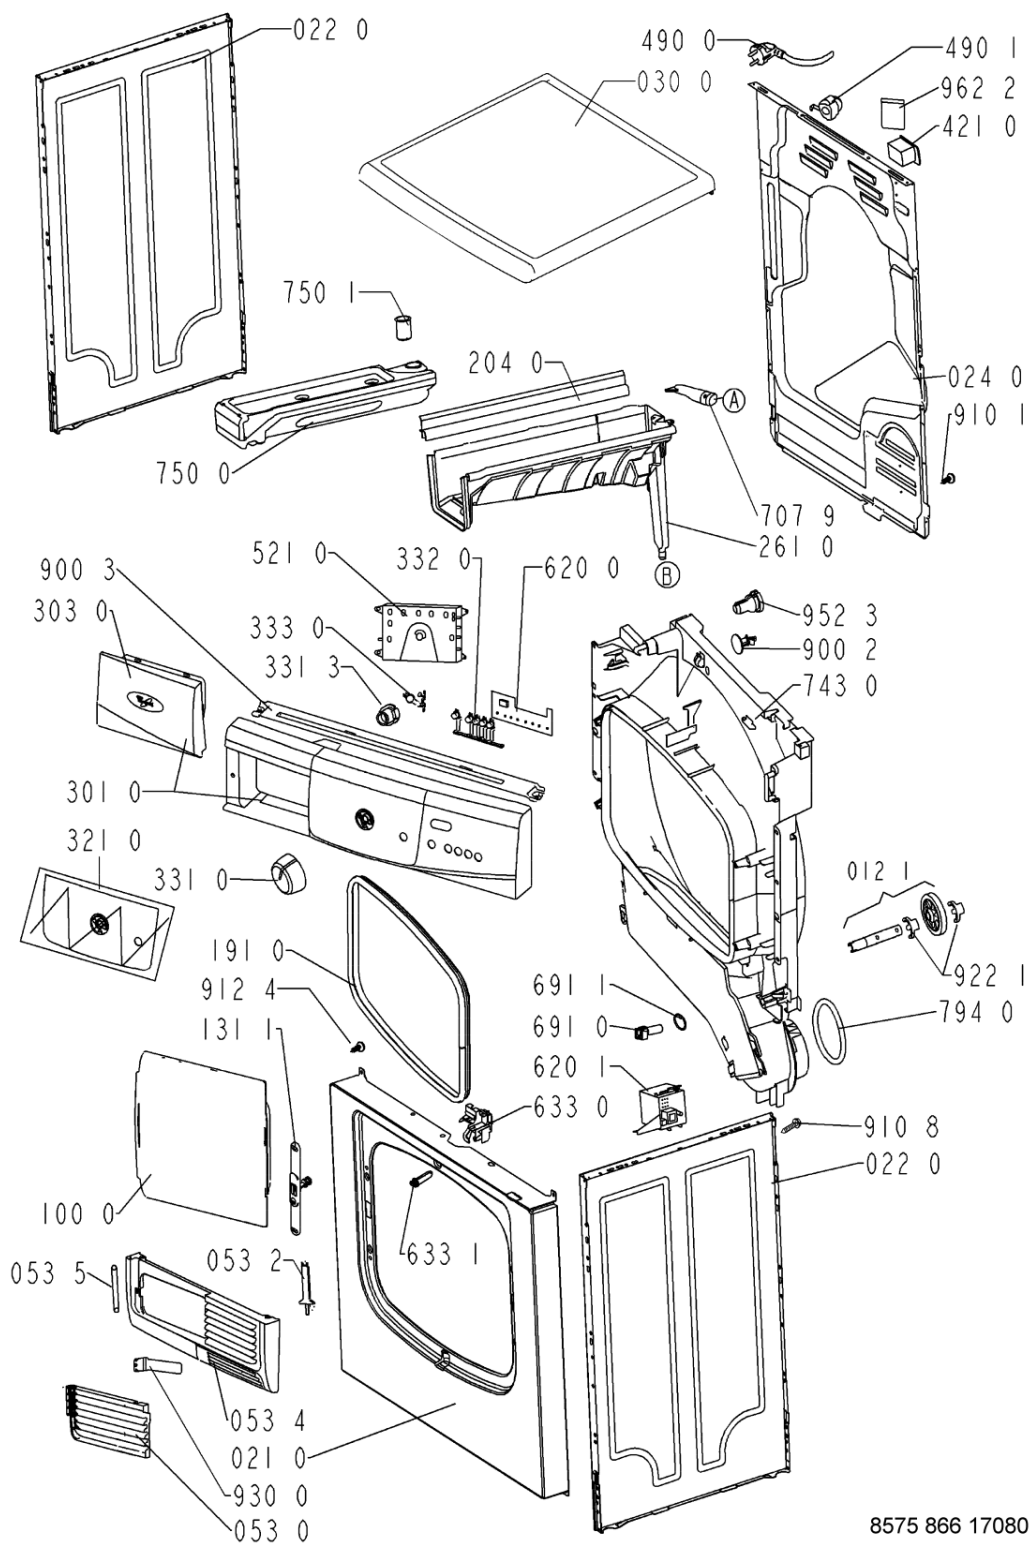

Whirlpool

Hotpoint

Bauknecht

i INDESIT

WHR54219

Tavole

8575 866 17080

WHR54219

Lista

Ricambi

Rif.	Cod.Ricam	Dal S/N	Al S/N	Sostituto	Descrizione	Notizia	Codice
004 0	481244011701 (C00316549)				fondo cd		
011 0	481250018054 (C00312250)				pedino regolabile		
012 0	481252878033 (C00311093)				ruota cestello		
012 1	481252898003 (C00311104)				perno ruota anteriore		
012 2	481252028188 (C00312253)				perno ruota posteriore		
021 0	481244010819 (C00340646)				frontale vbl gw		
022 0	481244010821 (C00327967)				pannello later. gw		
024 0	481244011569 (C00341572)			1 x 480112100263 (C00428681)	pannello post.		
030 0	481244011504 (C00317163)				piano lavoro		
053 0	481244011155 (C00316489)				sportello ebl wh		
053 2	481241728103 (C00315514)				comando apert. sportello filtro		
053 4	481244011171 (C00337682)				zoccolo ebl wh		
053 5	481241728102 (C00344544)				asse sportello ebl		
100 0	481244011678 (C00312462)			1 x 481244011705 (C00316551)	porta		
131 1	481227138354 (C00313071)				blocchetto chiusura porta		
133 2	481241728056 (C00338336)				blocchetto fissaggio filtro		