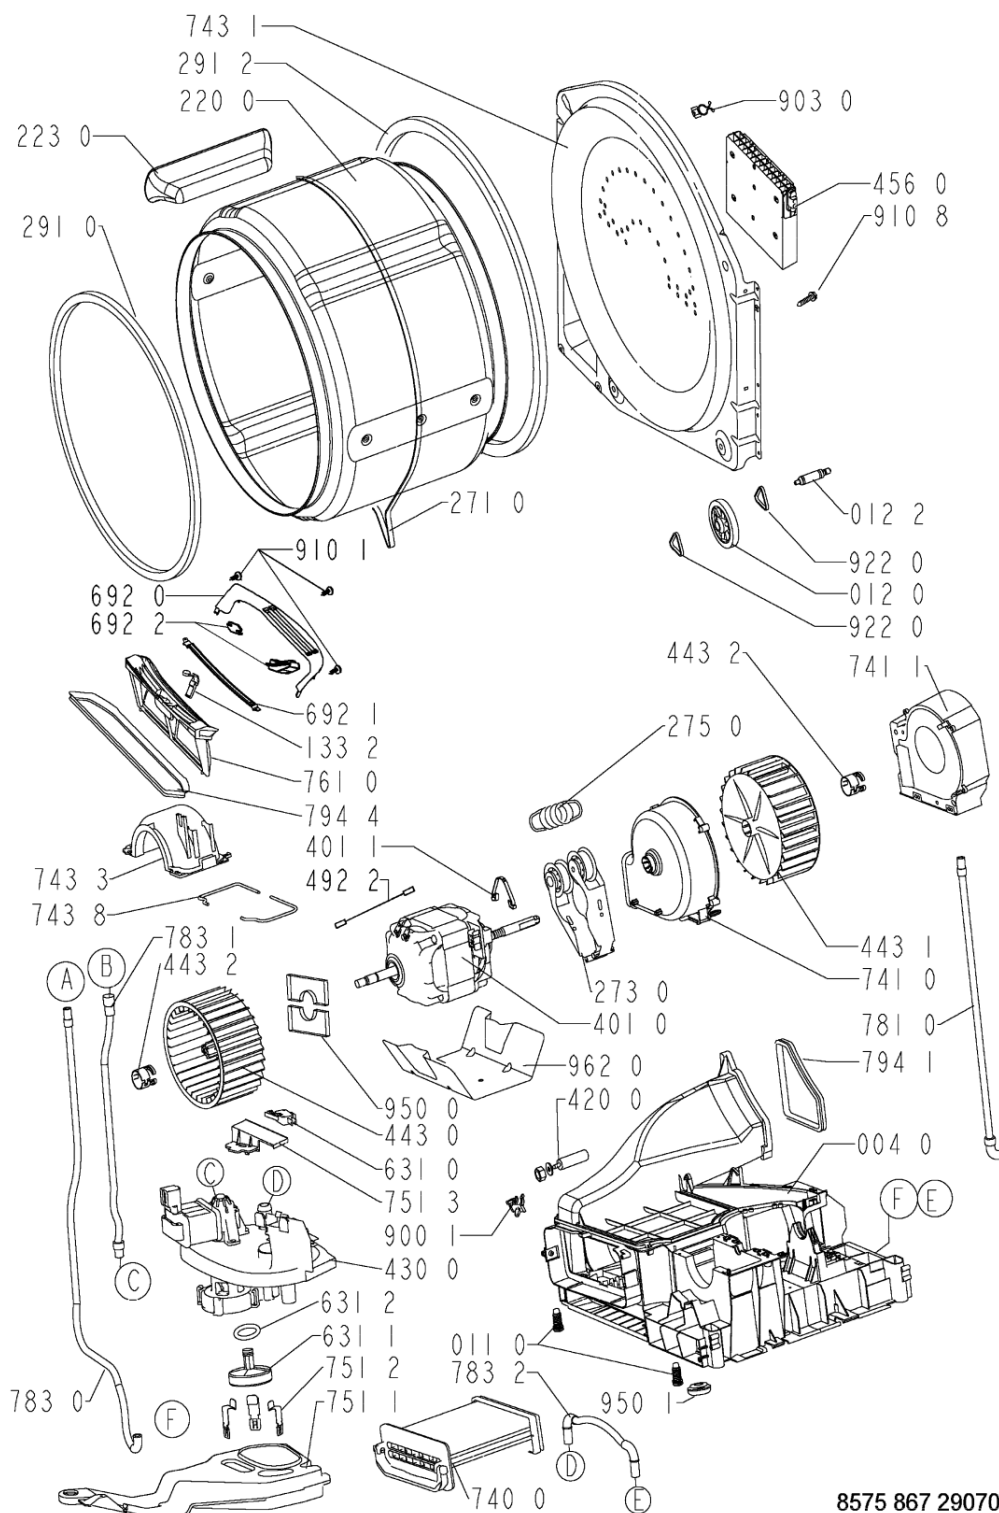

903 0	481253228028 (C00332660)	clip fissaggio cavi
910 1	481250248347 (C00318431)	vite autofilet. 3,5x14
910 8	481250248348 (C00332164)	vite st 4,2x11
912 4	481250248015 (C00316665)	vite 4,0x16-torx
922 0	481253258005 (C00311927)	clip fissaggio ruota
922 1	481253258007 (C00320733)	anello tenuta
930 0	481249298039 (C00318247)	molla ,sportello
950 0	481246648101 (C00319725)	striscia feltro
950 1	481246688517 (C00312097)	guarnizione fondo
952 3	481246688522 (C00340432)	guarnizione
962 0	481246638012 (C00330880)	protector motor
999	C00353209	codici errore whp
999	C00353208	testprogram whp
999	C00542073	schema funzionale whp
999	C00701391	caratt. tecniche whp
999	C00542074	schema cablaggio whp

WHR75843

Tavole

8575 867 29070

WHR75843

Lista

Ricambi

Rif.	Cod.Ricam	Dal S/N	Al S/N	Sostituto	Descrizione	Notizia	Codice
004 0	481244011701 (C00316549)				fondo cd		
011 0	481250018054 (C00312250)				piedino regolabile		
012 0	481252878033 (C00311093)				ruota cestello		
012 1	481252898003 (C00311104)				perno ruota anteriore		
012 2	481252028188 (C00312253)				perno ruota posteriore		
021 0	481244010819 (C00340646)				frontale vbl gw		
022 0	481244010821 (C00327967)				pannello later. gw		
024 0	481244011569 (C00341572)			1 x 480112100263 (C00428681)	pannello post.		
030 0	481244011504 (C00317163)				piano lavoro		
053 0	481244011155 (C00316489)				sportello ebl wh		
053 2	481241728103 (C00315514)				comando apert. sportello filtro		
053 4	481244011171 (C00337682)				zoccolo ebl wh		
053 5	481241728102 (C00344544)				asse sportello ebl		
100 0	481244011705 (C00316551)				porta		
131 1	481227138354 (C00313071)				blocchetto chiusura porta		
133 0	481241728097 (C00384689)				gancio porta gw		