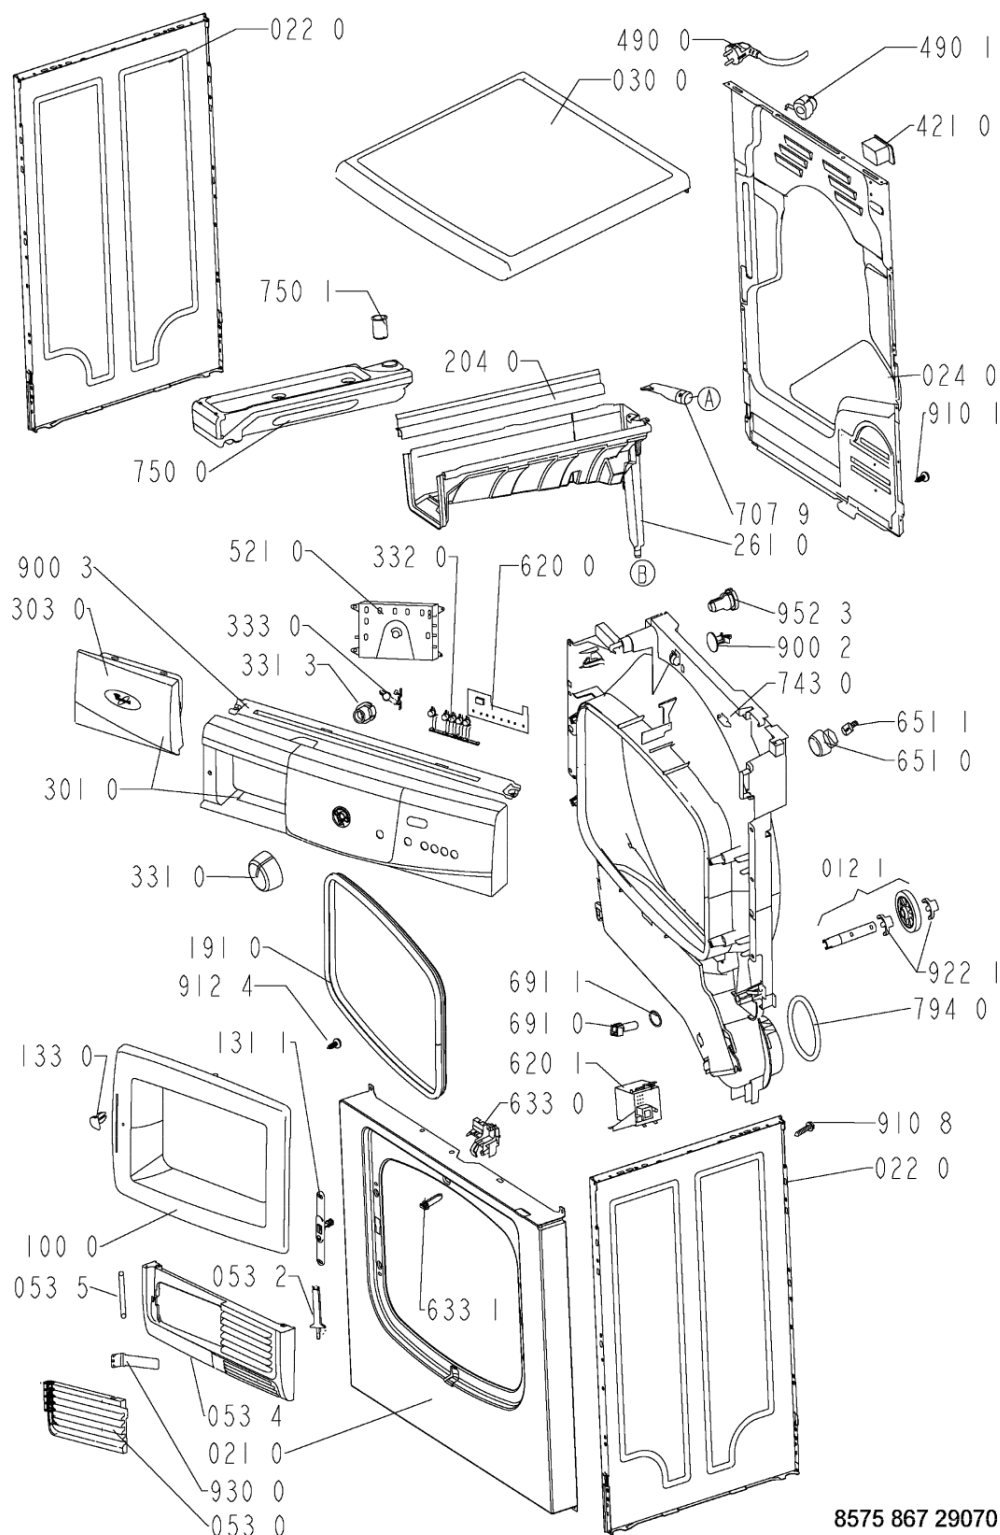

WHR75842

Tavole

8575 867 29070