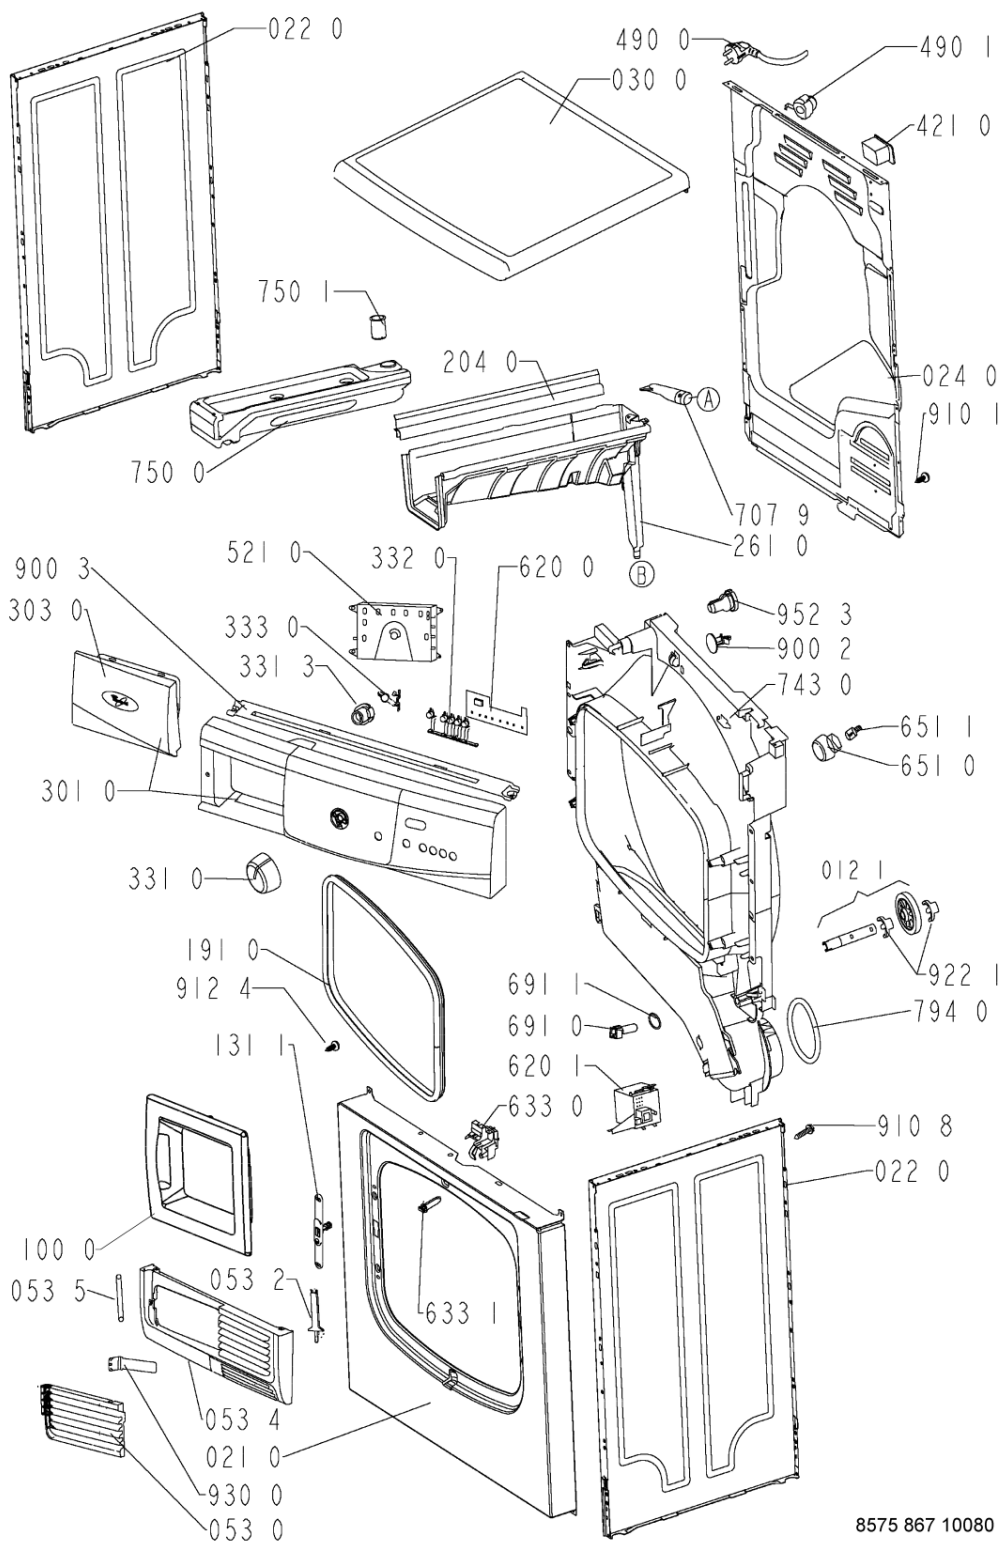

Whirlpool

Hotpoint

Bauknecht

i INDESIT

WHR30224

Tavole

8575 867 10080

WHR30224

Lista

Ricambi

Rif.	Cod.Ricam	Dal S/N	Al S/N	Sostituto	Descrizione	Notizia	Codice
004 0	481244011701 (C00316549)				fondo cd		
011 0	481250018054 (C00312250)				piedino regolabile		
012 0	481252878033 (C00311093)				ruota cestello		
012 1	481252898003 (C00311104)				perno ruota anteriore		
012 2	481252028188 (C00312253)				perno ruota posteriore		
021 0	481244010819 (C00340646)				frontale vbl gw		
022 0	481244010821 (C00327967)				pannello later. gw		
024 0	481244011569 (C00341572)			1 x 480112100263 (C00428681)	pannello post.		
030 0	481244011504 (C00317163)				piano lavoro		
053 0	481244011155 (C00316489)				sportello ebl wh		
053 2	481241728103 (C00315514)				comando apert. sportello filtro		
053 4	481244011171 (C00337682)				zoccolo ebl wh		
053 5	481241728102 (C00344544)				asse sportello ebl		
100 0	481244011757 (C00341363)				porta		
131 1	481227138354 (C00313071)				blocchetto chiusura porta		
133 2	481241728056 (C00338336)				blocchetto fissaggio filtro		