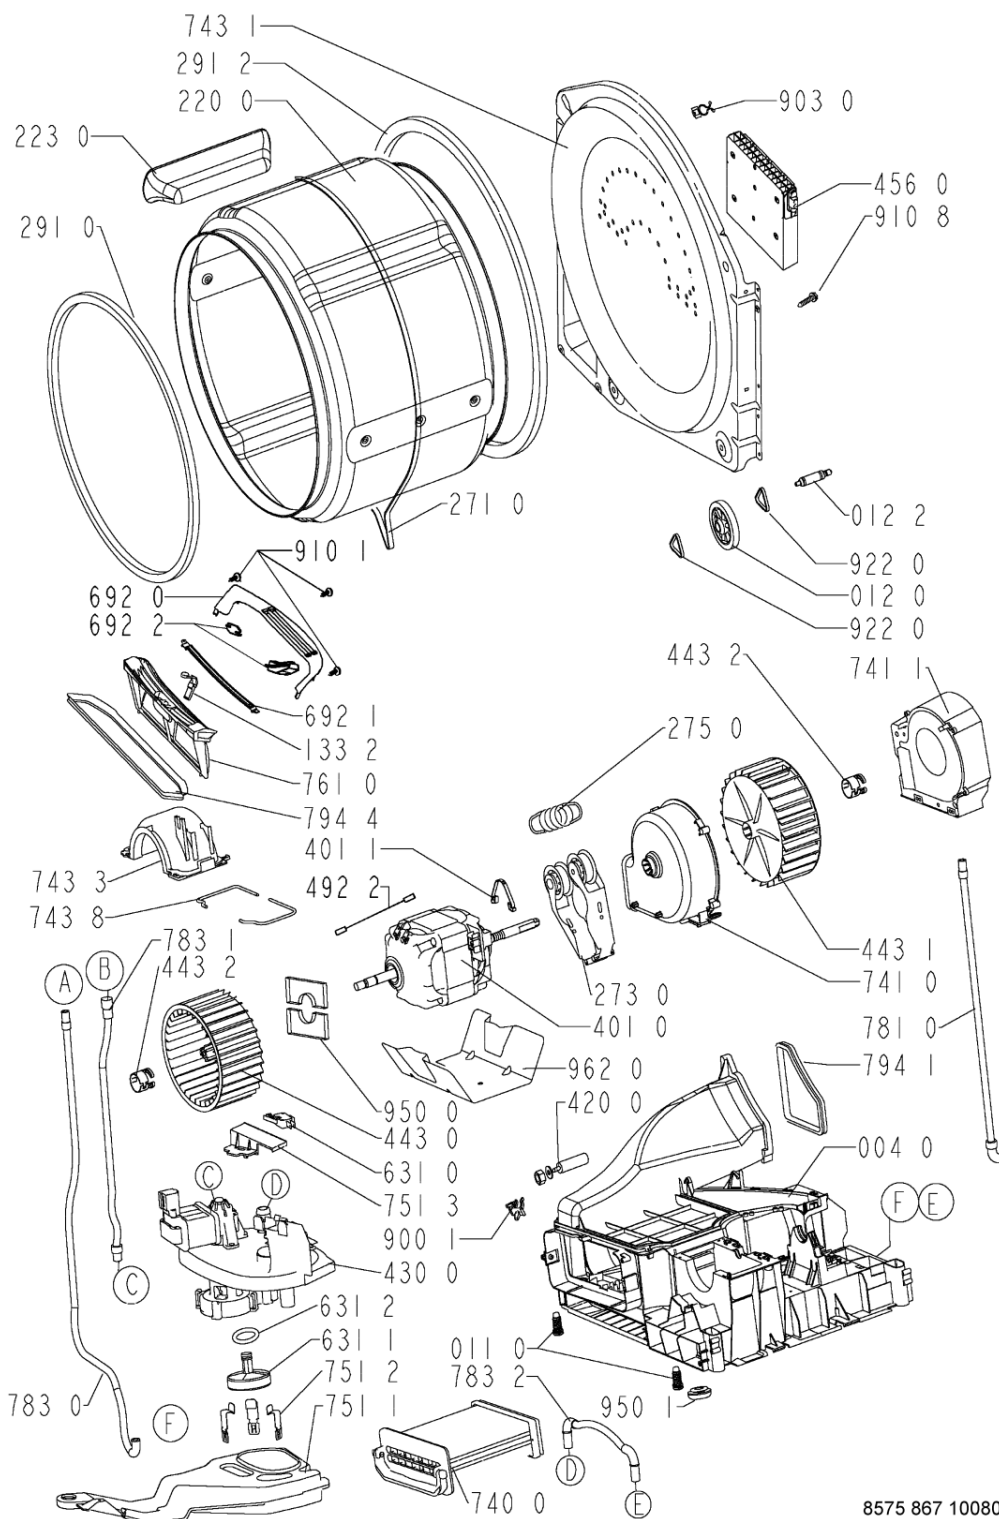

WHR30225

Tavole

8575 867 10080