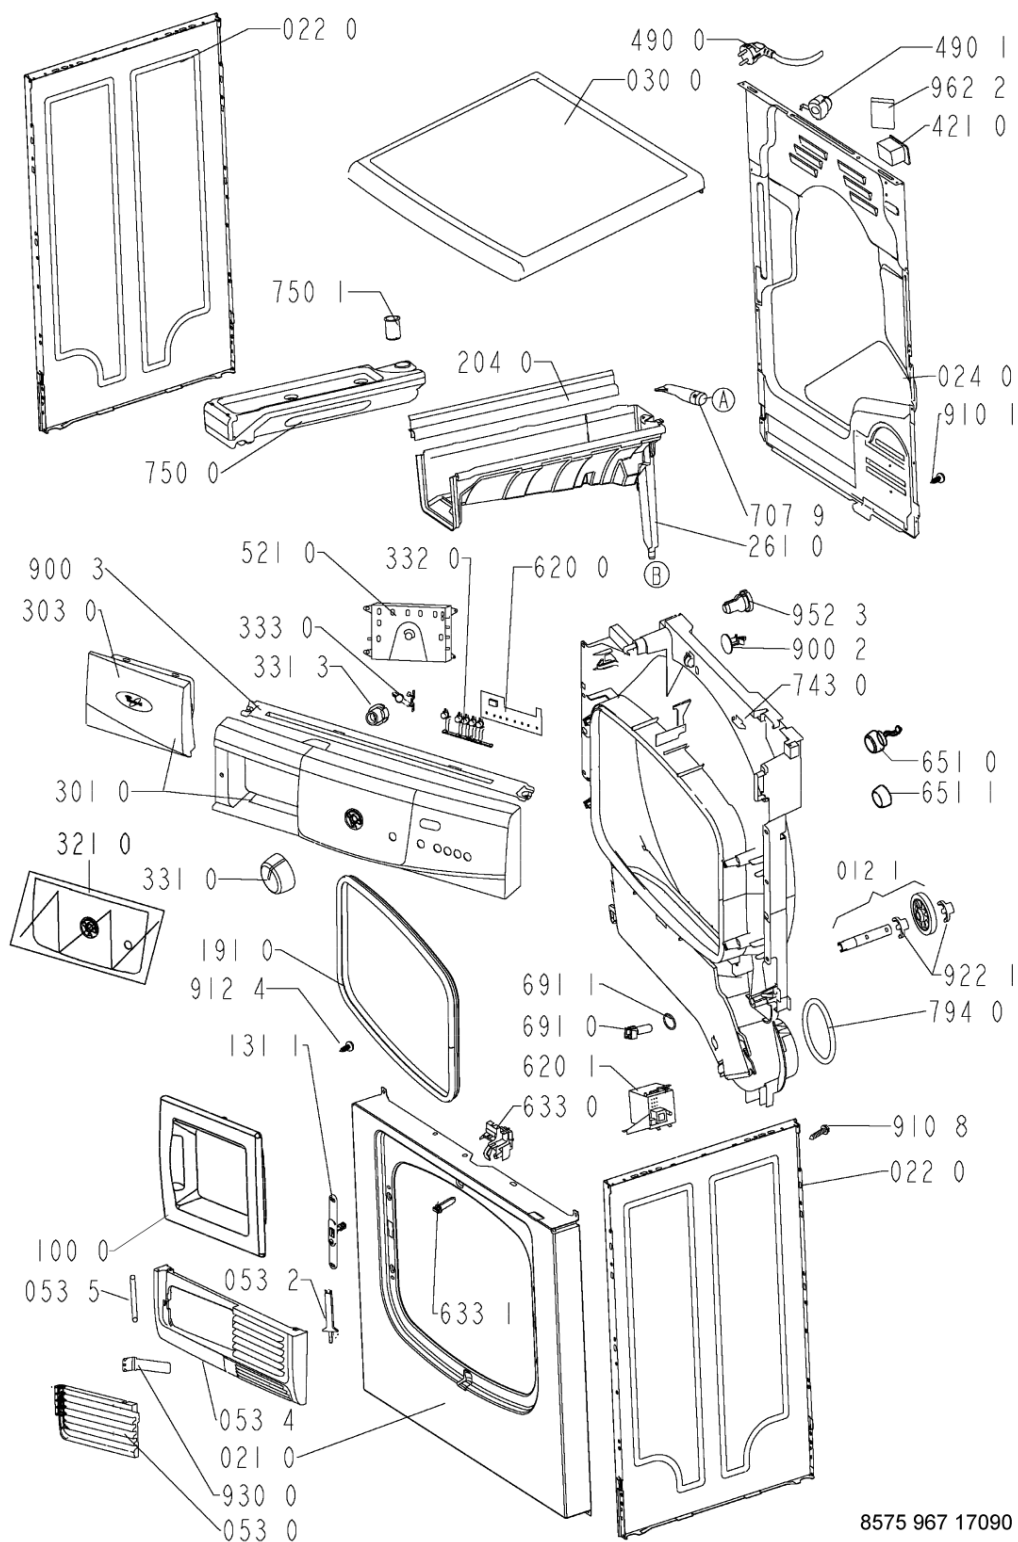

WHR30253

Tavole

8575 967 17090