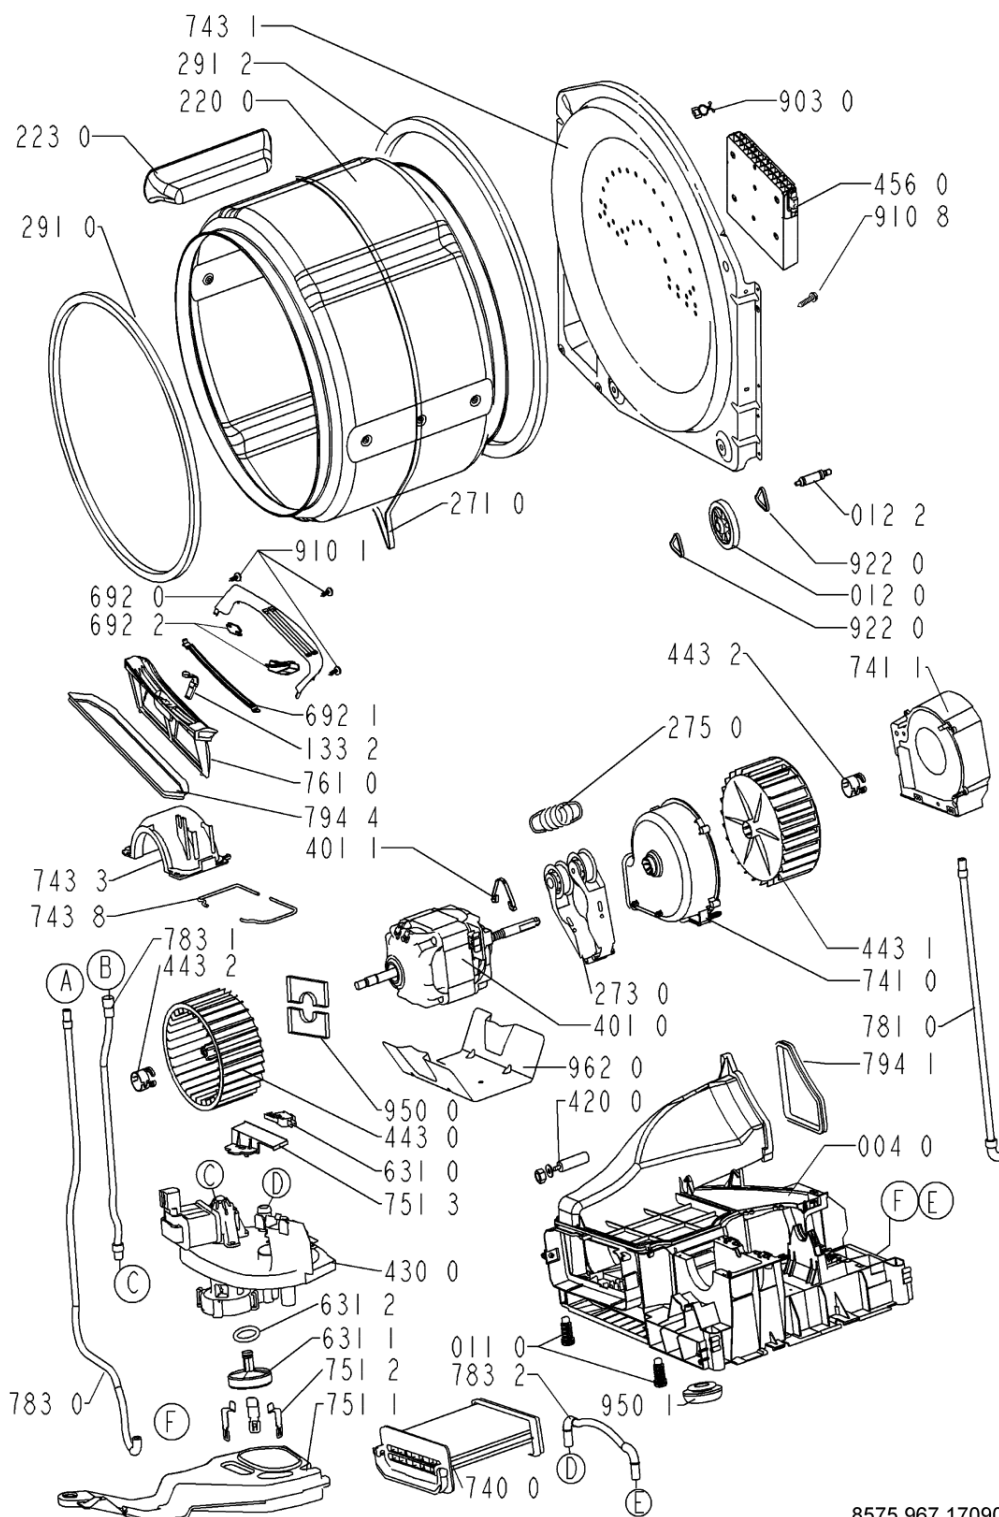

WHR30254

Tavole

8575 967 17090