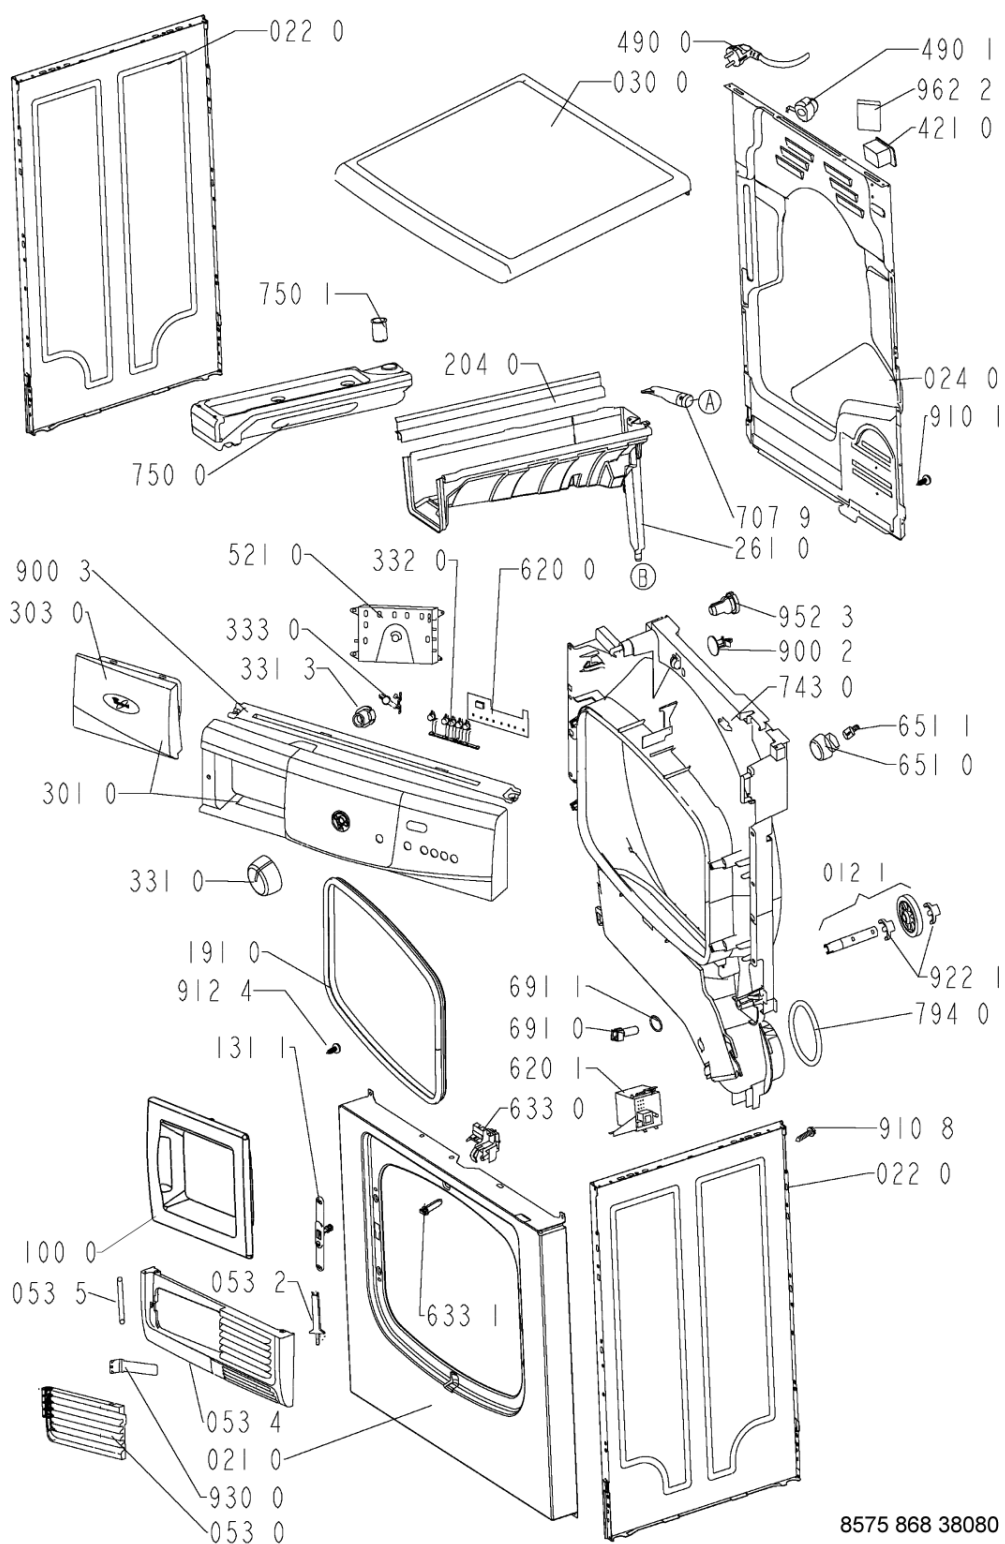

Whirlpool

Hotpoint

Bauknecht

i INDESIT

WHR11659

Tavole

8575 868 38080

WHR11659

Lista

Ricambi

Rif.	Cod.Ricam	Dal S/N	Al S/N	Sostituto	Descrizione	Notizia	Codice
004 0	481244011701 (C00316549)				fondo cd		
011 0	481250018054 (C00312250)				piedino regolabile		
012 0	481252878033 (C00311093)				ruota cestello		
012 1	481252898003 (C00311104)				perno ruota anteriore		
012 2	481252028188 (C00312253)				perno ruota posteriore		
021 0	481244010819 (C00340646)				frontale vbl gw		
022 0	481244010821 (C00327967)				pannello later. gw		
024 0	481244011569 (C00341572)			1 x 480112100263 (C00428681)	pannello post.		
030 0	481244011504 (C00317163)				piano lavoro		
053 0	481244011155 (C00316489)				sportello ebl wh		
053 2	481241728103 (C00315514)				comando apert. sportello filtro		
053 4	481244011171 (C00337682)				zoccolo ebl wh		
053 5	481241728102 (C00344544)				asse sportello ebl		
100 0	481244011757 (C00341363)				porta		
131 1	481227138354 (C00313071)				blocchetto chiusura porta		
133 2	481241728056 (C00338336)				blocchetto fissaggio filtro		

191 0	481246668607 (C00312285)	guarniz.porta
204 0	481246638014 (C00337108)	protezione vapori
220 0	481241818177 (C00311837)	cestello cpl.
223 0	481241889017 (C00316053)	ferma carico gw
261 0	480112100168 (C00342777)	cassa serbatoio
271 0	481235818164 (C00311016)	belt pv 1936 h6
273 0	481235818055 (C00311000)	tendicinghia
275 0	481249268129 (C00345784)	molla ruota cinghia
291 0	481246668561 (C00313025)	guarnizione anter. cestello
291 2	481246668837 (C00311349)	guarnizione post.cestello
301 0	480112100212 (C00428647)	mascherina
303 0	481249818649 (C00312041)	maniglia cass.
331 0	481241458334 (C00314604)	manopola timer ebl wp25
331 3	481241458307 (C00311525)	perno manopola timer
332 0	481251318176 (C00344004)	tasto opz. otronic
333 0	481251318175 (C00318501)	tasto avvio
401 0	481236118532 (C00313120)	motore + vent.
401 1	481240118421 (C00315365)	staffa aggancio motore
420 0	481212118144 (C00311778)	condensatore 10 #f