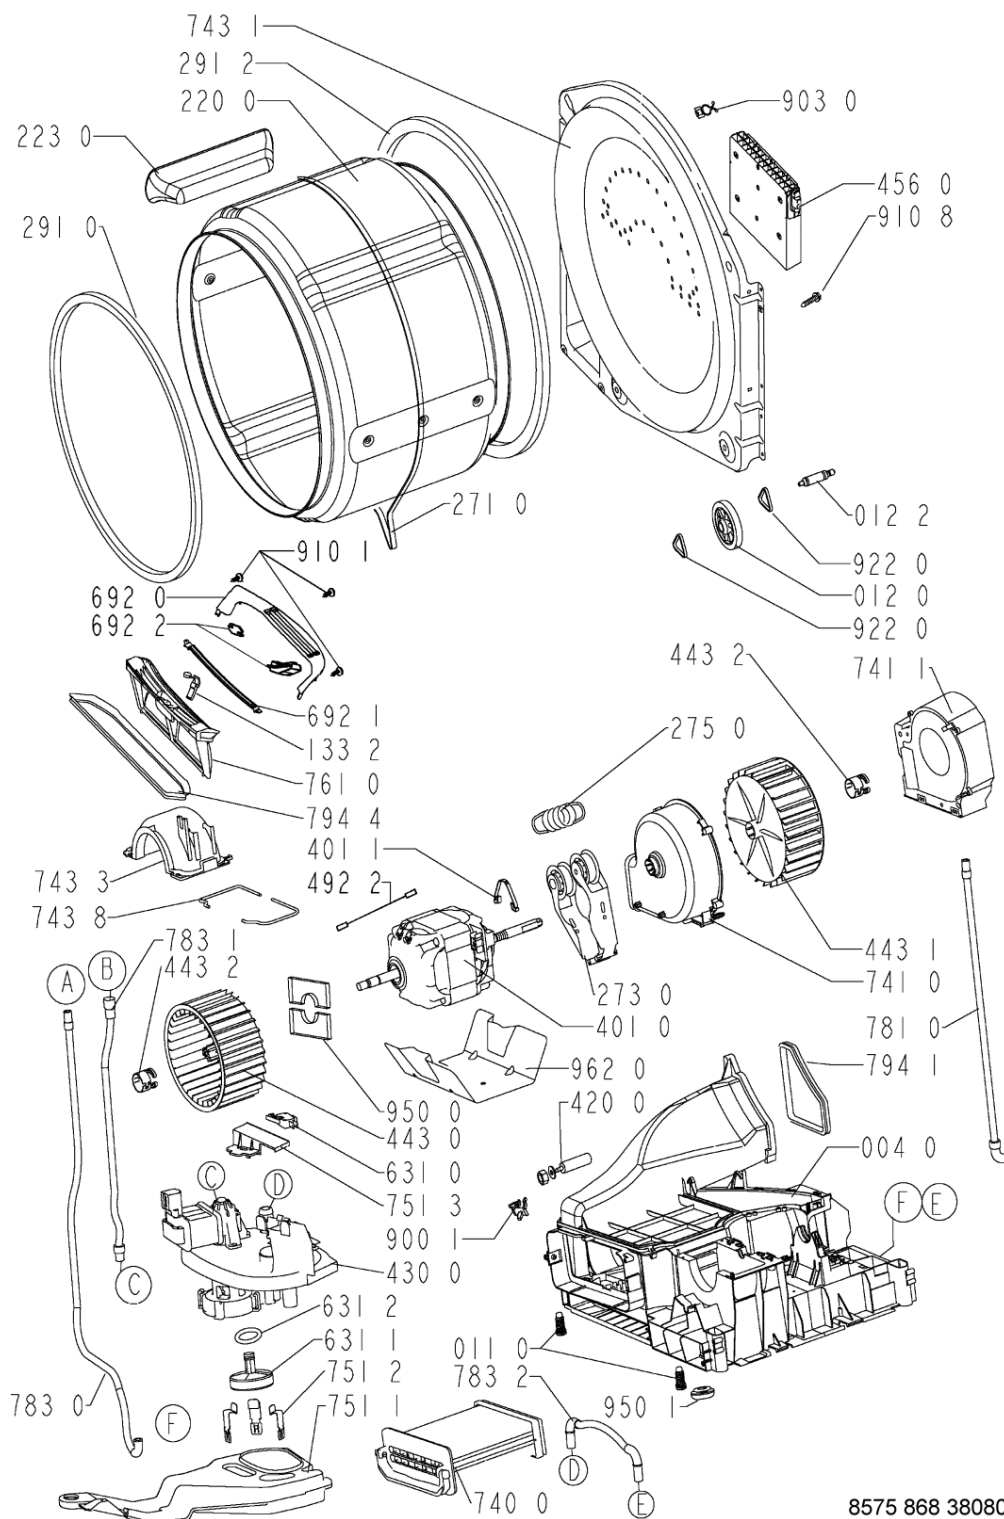

WHR11660

Tavole

8575 868 38080