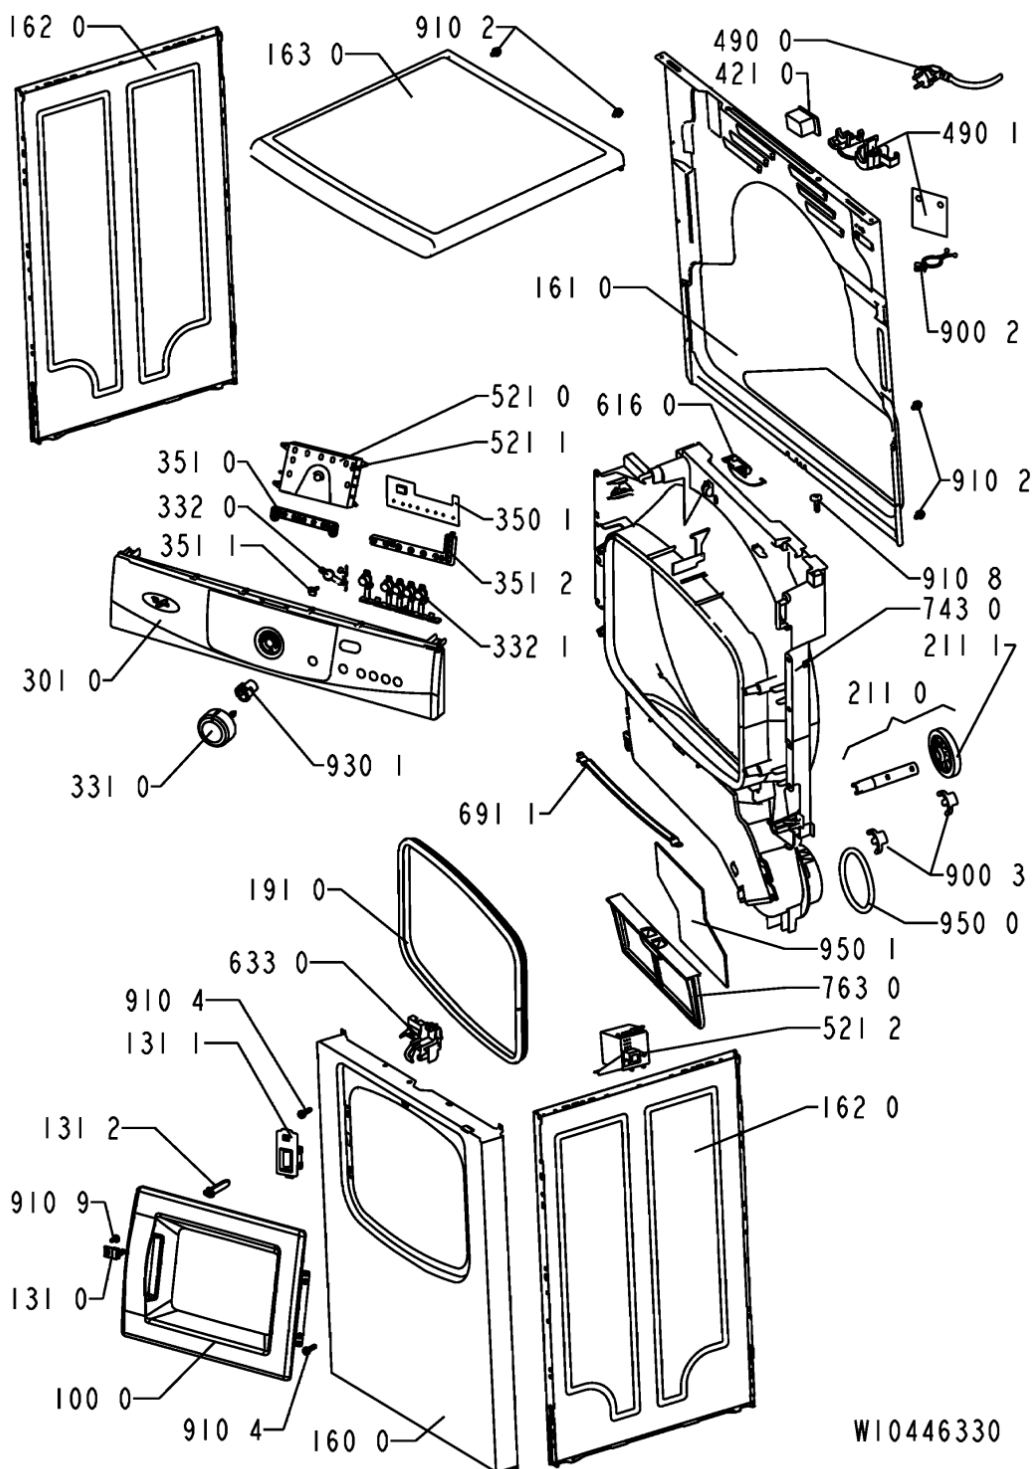

WHR29703

Tavole

WI0446330