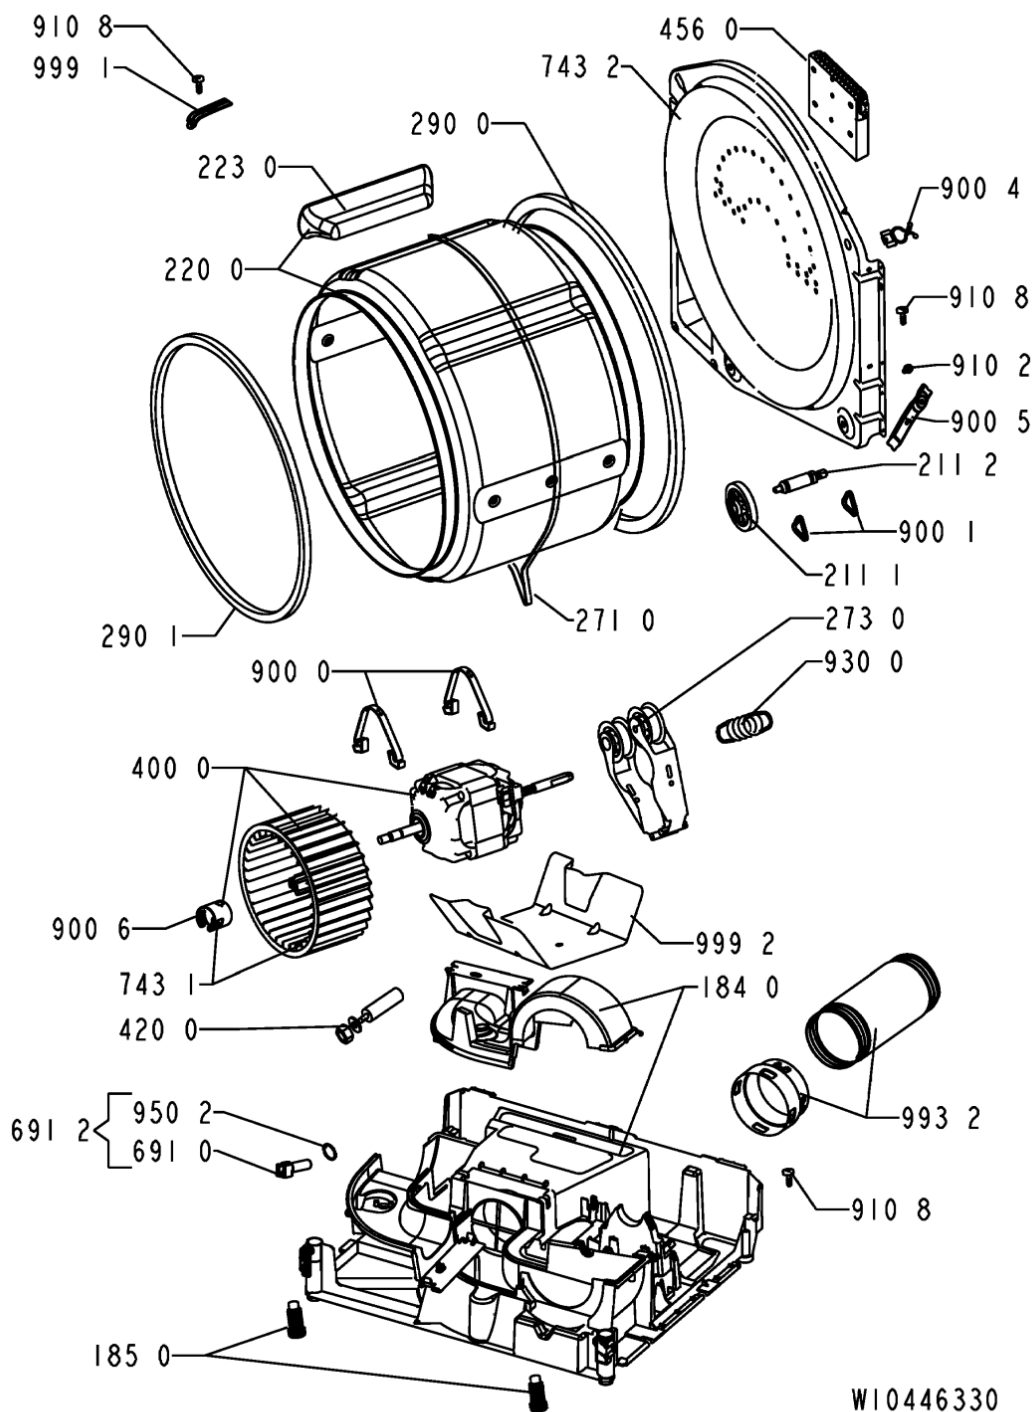

WHR29704

Tavole

WI0446330