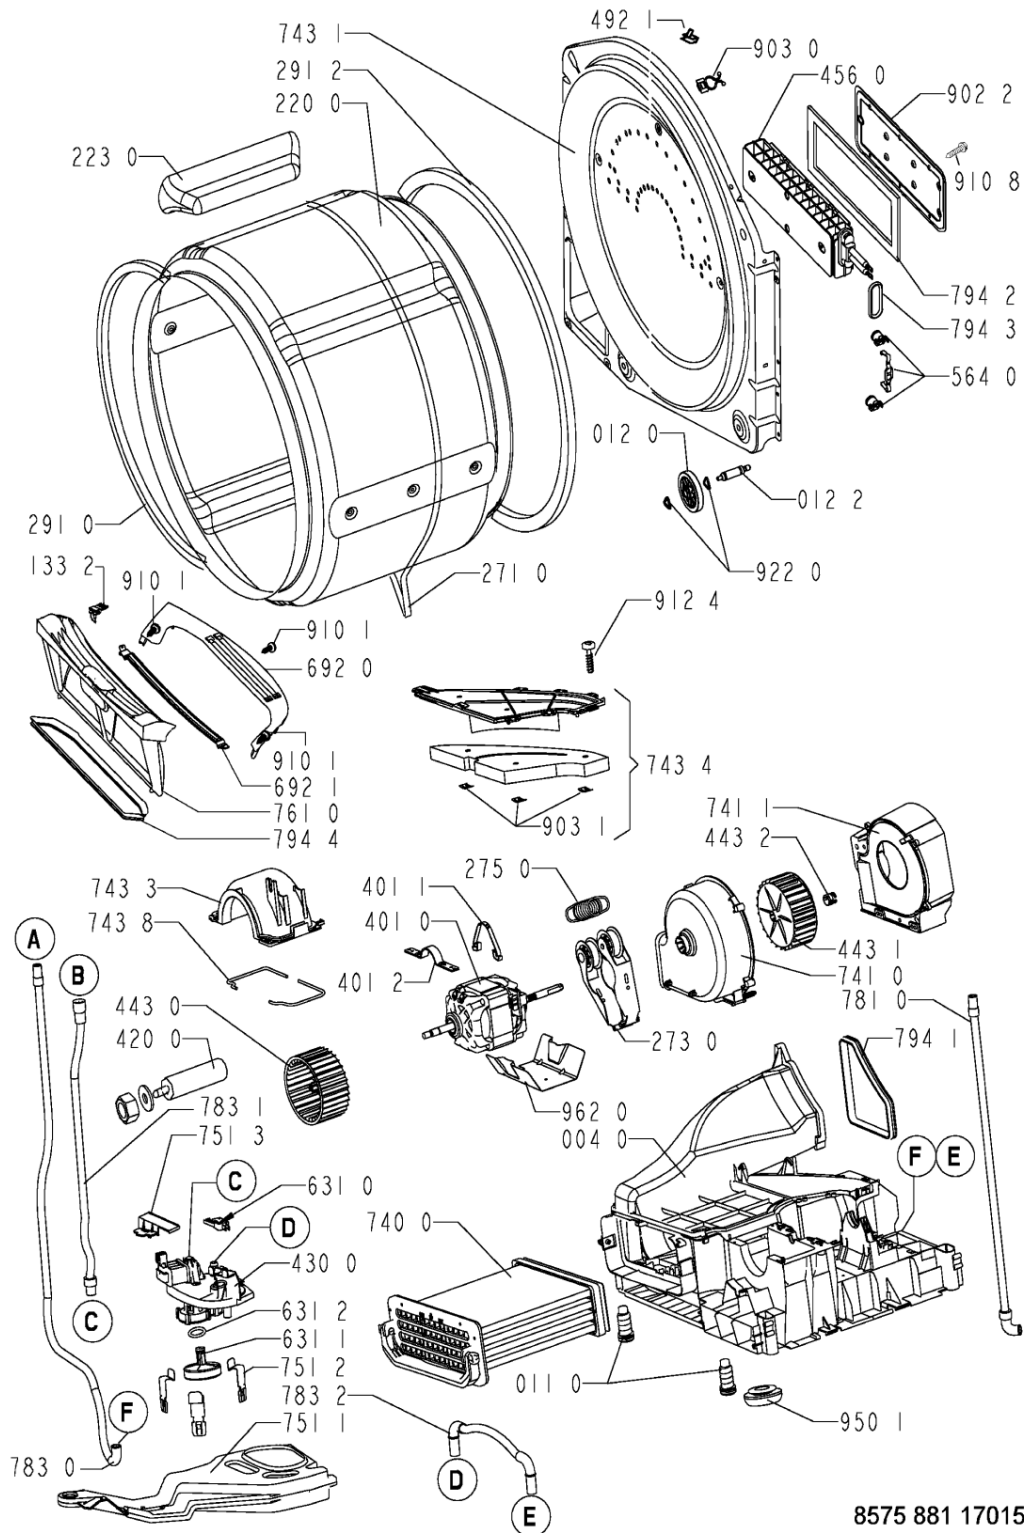

WHR84310

Tavole

8575 881 17015