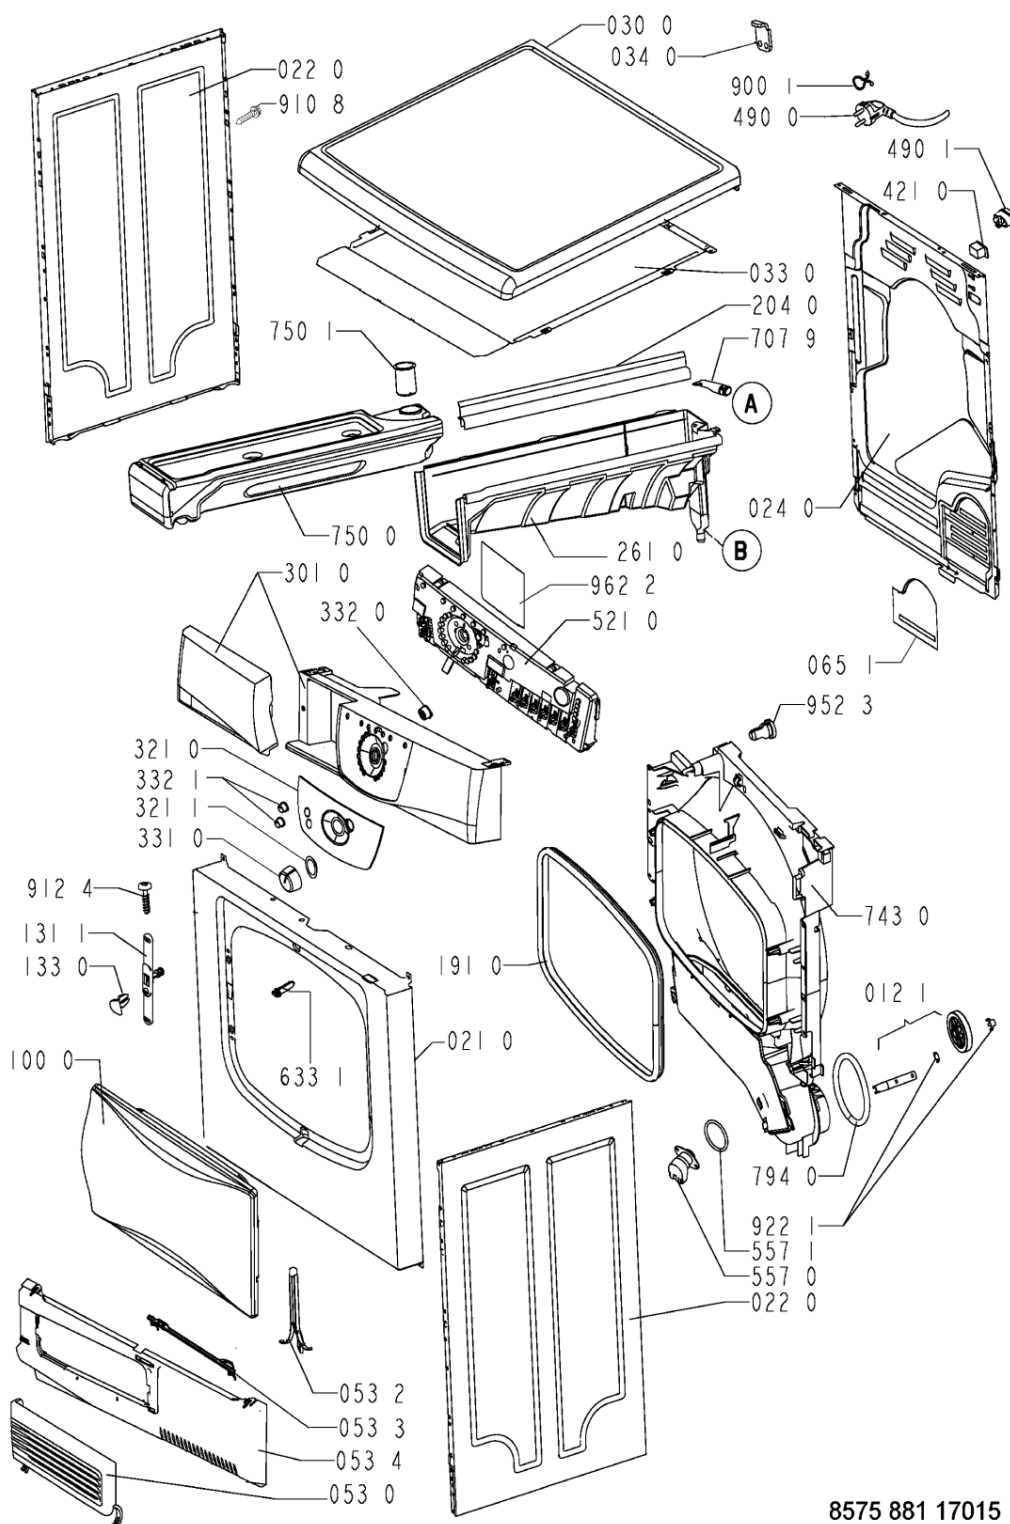

Whirlpool

Sigla Modello:

AWZ 8810

TUMBLE DRYER

WP

AWZ 8810

Codice commerciale:

857588117010

8575 881 17015

WHR84309

Lista

Ricambi

Rif.	Cod.Ricam	Dal S/N	Al S/N	Sostituto	Descrizione	Notizia	Codice
004 0	481244019718 (C00316150)				bottom		
011 0	481250018054 (C00312250)				pedino regolabile		
012 0	481252878033 (C00311093)				ruota cestello		
012 1	481252898003 (C00311104)				perno ruota anteriore		
012 2	481252028068 (C00316679)			1 x 481252028188 (C00312253)	perno posteriore ruota		
021 0	481244069246 (C00340655)			1 x 481244010819 (C00340646)	frontale mobile gw		
022 0	481244010821 (C00327967)				pannello later. gw		
024 0	481244011301 (C00341517)			1 x 480112100263 (C00428681)	pannello post.		
030 0	481244010878 (C00335626)				piano lavoro gw		
033 0	481231018582 (C00318645)				top in lamiera per incasso (opz.)		
034 0	481241778015 (C00340984)				staffa fiss. piano lavoro		
053 0	481244089048 (C00340857)				sportello filtro filacci		
053 2	481241728061 (C00338396)			1 x 481241719306 (C00318009)	comando serrand		
053 3	481241728089 (C00338320)				leva apertura sportello filtro		
053 4	481244089049 (C00337653)				zoccolo gw		
065 1	481232518009 (C00338694)				isolante ant. ventola		