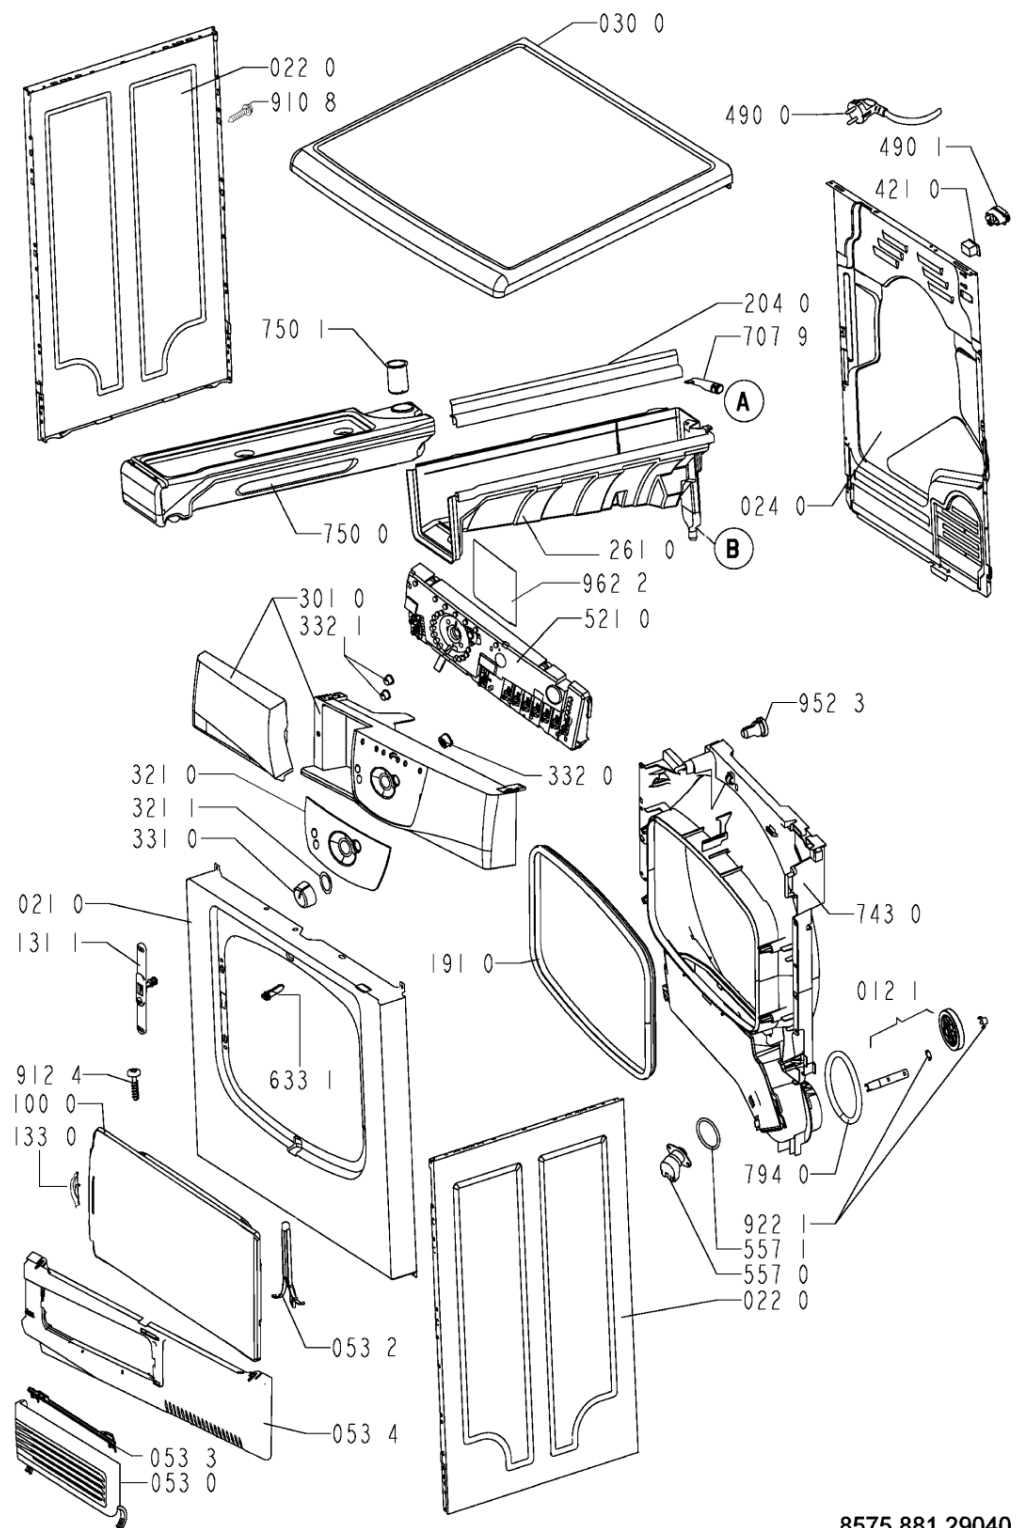

Whirlpool

Sigla Modello:

AWZ8814 TUMBLE DRYER WP
AWZ 8814

Codice commerciale:

857588129040
857588129040

KitchenAid

Whirlpool

Hotpoint

Bauknecht

i **INDESIT**

WHR84321

Tavole

8575 881 29040

WHR84321

Lista

Ricambi

Rif.	Cod.Ricam	Dal S/N	Al S/N	Sostituto	Descrizione	Notizia	Codice
004 0	481244019718 (C00316150)				bottom		
011 0	481250018054 (C00312250)				pedino regolabile		
012 0	481252878033 (C00311093)				ruota cestello		
012 1	481252898003 (C00311104)				perno ruota anteriore		
012 2	481252028068 (C00316679)			1 x 481252028188 (C00312253)	perno posteriore ruota		
021 0	481244010819 (C00340646)				frontale vbl gw		
022 0	481244010821 (C00327967)				pannello later. gw		
024 0	481244011301 (C00341517)			1 x 480112100263 (C00428681)	pannello post.		
030 0	481244010878 (C00335626)				piano lavoro gw		
053 0	481244089048 (C00340857)				sportello filtro filacci		
053 2	481241719306 (C00318009)				sportello condensatore		
053 3	481241728089 (C00338320)				leva apertura sportello filtro		
053 4	481244089049 (C00337653)				zoccolo gw		
100 0	481244011154 (C00317157)				porta		
131 1	481227138354 (C00313071)				blocchetto chiusura porta		
133 0	481245214629 (C00317836)			1 x 481244011705 (C00316551)	maniglia porta		