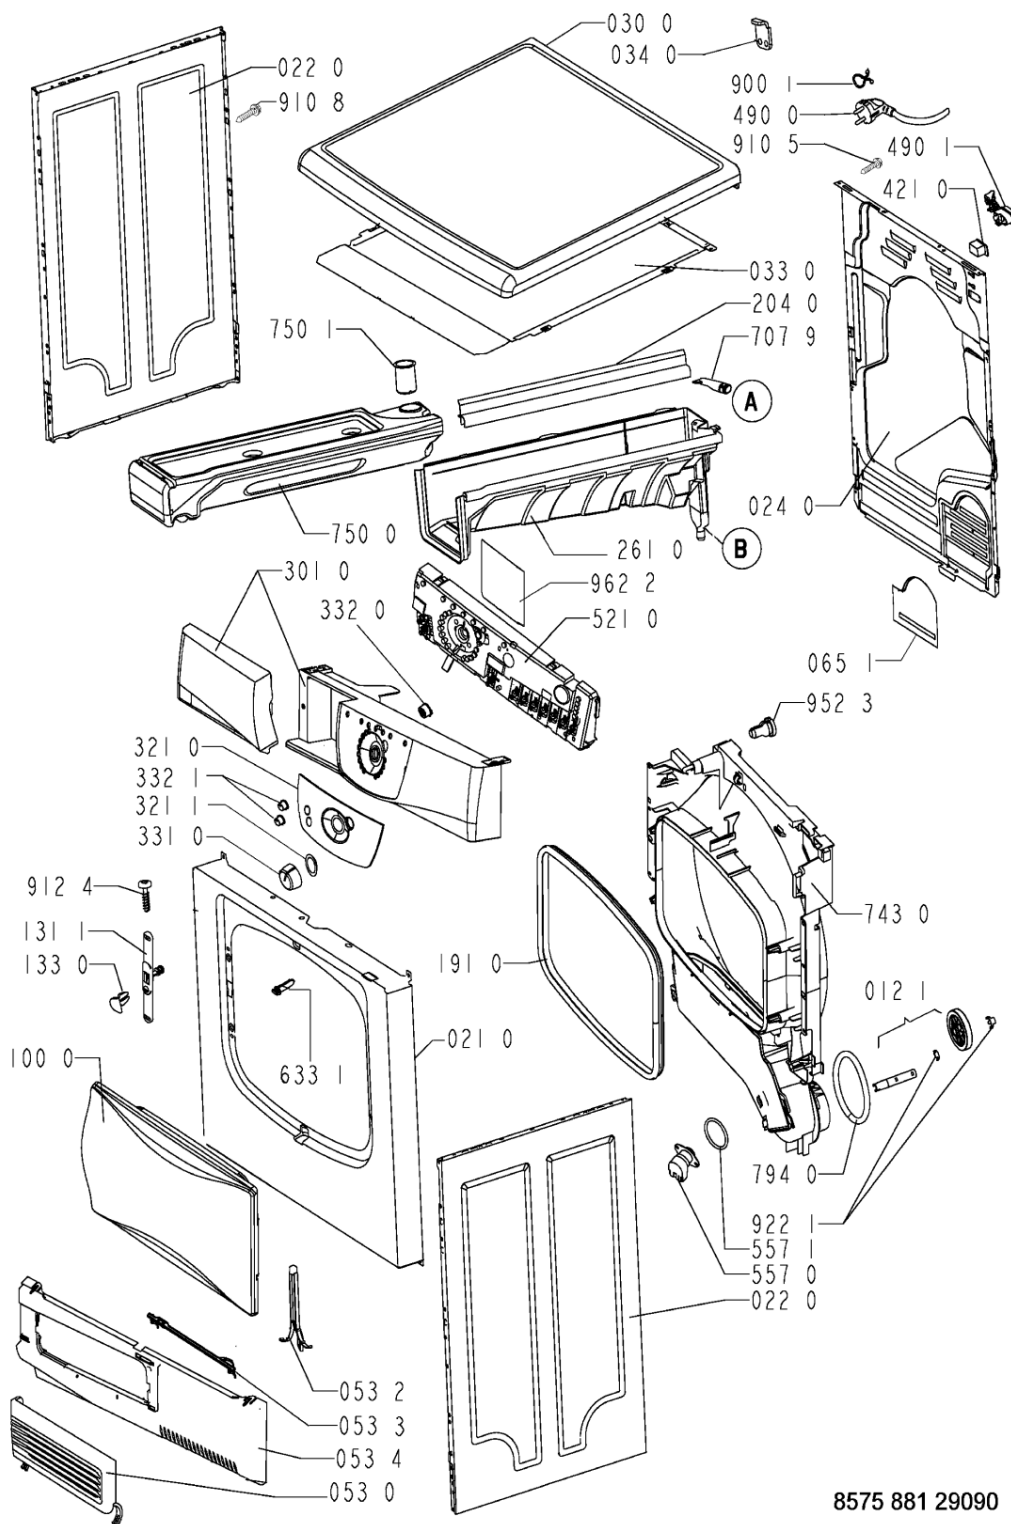

8575 881 29090

WHR97379

Lista

Ricambi

Rif.	Cod.Ricam	Dal S/N	Al S/N	Sostituto	Descrizione	Notizia	Codice
004 0	481244019718 (C00316150)				bottom		
011 0	481250018054 (C00312250)				pedino regolabile		
012 0	481252878033 (C00311093)				ruota cestello		
012 1	481252898003 (C00311104)				perno ruota anteriore		
012 2	481252028068 (C00316679)			1 x 481252028188 (C00312253)	perno posteriore ruota		
021 0	481244010819 (C00340646)				frontale vbl gw		
022 0	481244010821 (C00327967)				pannello later. gw		
024 0	481244019708 (C00341524)			1 x 480112100263 (C00428681)	pannello post.		
030 0	481244010878 (C00335626)				piano lavoro gw		
033 0	481231018582 (C00318645)				top in lamiera per incasso (opz.)		
034 0	481241778015 (C00340984)				staffa fiss. piano lavoro		
053 0	481244089048 (C00340857)				sportello filtro filacci		
053 2	481241728061 (C00338396)			1 x 481241719306 (C00318009)	comando serrand		
053 3	481241728089 (C00338320)				leva apertura sportello filtro		
053 4	481244089049 (C00337653)				zoccolo gw		
065 1	481232518009 (C00338694)				isolante ant. ventola		