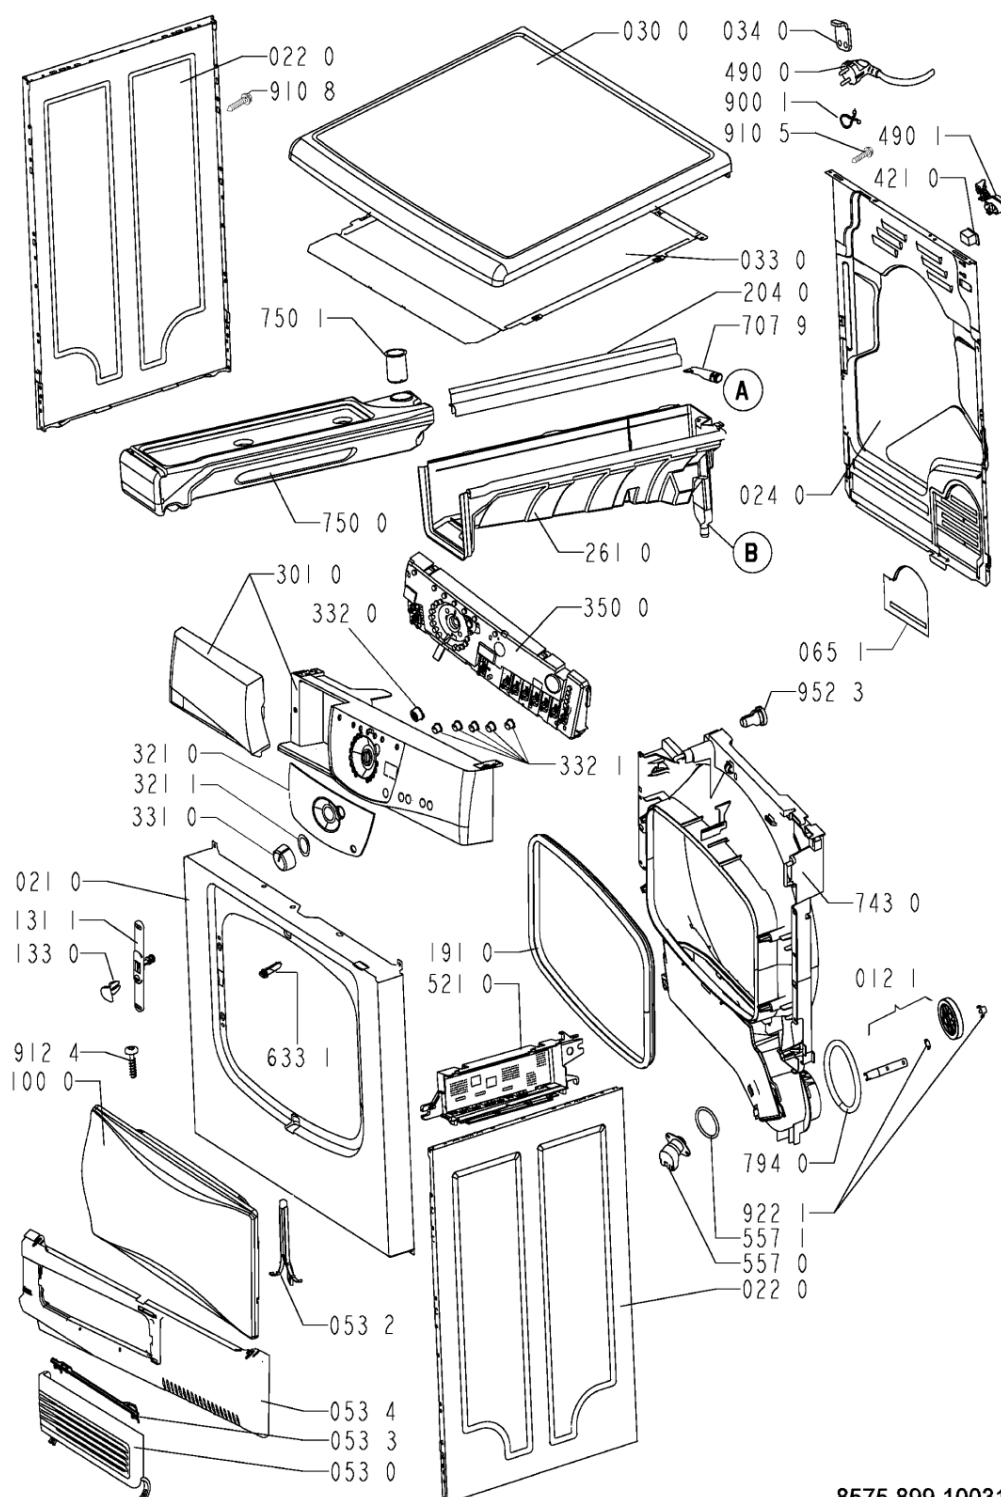

8575 899 10031

WHR75894

Lista

Ricambi

Rif.	Cod.Ricam	Dal S/N	Al S/N	Sostituto	Descrizione	Notizia	Codice
004 0	481244019718 (C00316150)				bottom		
011 0	481250018054 (C00312250)				pedino regolabile		
012 0	481252878033 (C00311093)				ruota cestello		
012 1	481252898003 (C00311104)				perno ruota anteriore		
012 2	481252028068 (C00316679)			1 x 481252028188 (C00312253)	perno posteriore ruota		
021 0	481244010819 (C00340646)				frontale vbl gw		
022 0	481244010821 (C00327967)				pannello later. gw		
024 0	481244019708 (C00341524)			1 x 480112100263 (C00428681)	pannello post.		
030 0	481244010878 (C00335626)				piano lavoro gw		
033 0	481231018582 (C00318645)				top in lamiera per incasso (opz.)		
034 0	481241778015 (C00340984)				staffa fiss. piano lavoro		
053 0	481244089048 (C00340857)				sportello filtro filacci		
053 2	481241728061 (C00338396)			1 x 481241719306 (C00318009)	comando serrand		
053 3	481241728089 (C00338320)				leva apertura sportello filtro		
053 4	481244089049 (C00337653)				zoccolo gw		
065 1	481232518009 (C00338694)				isolante ant. ventola		