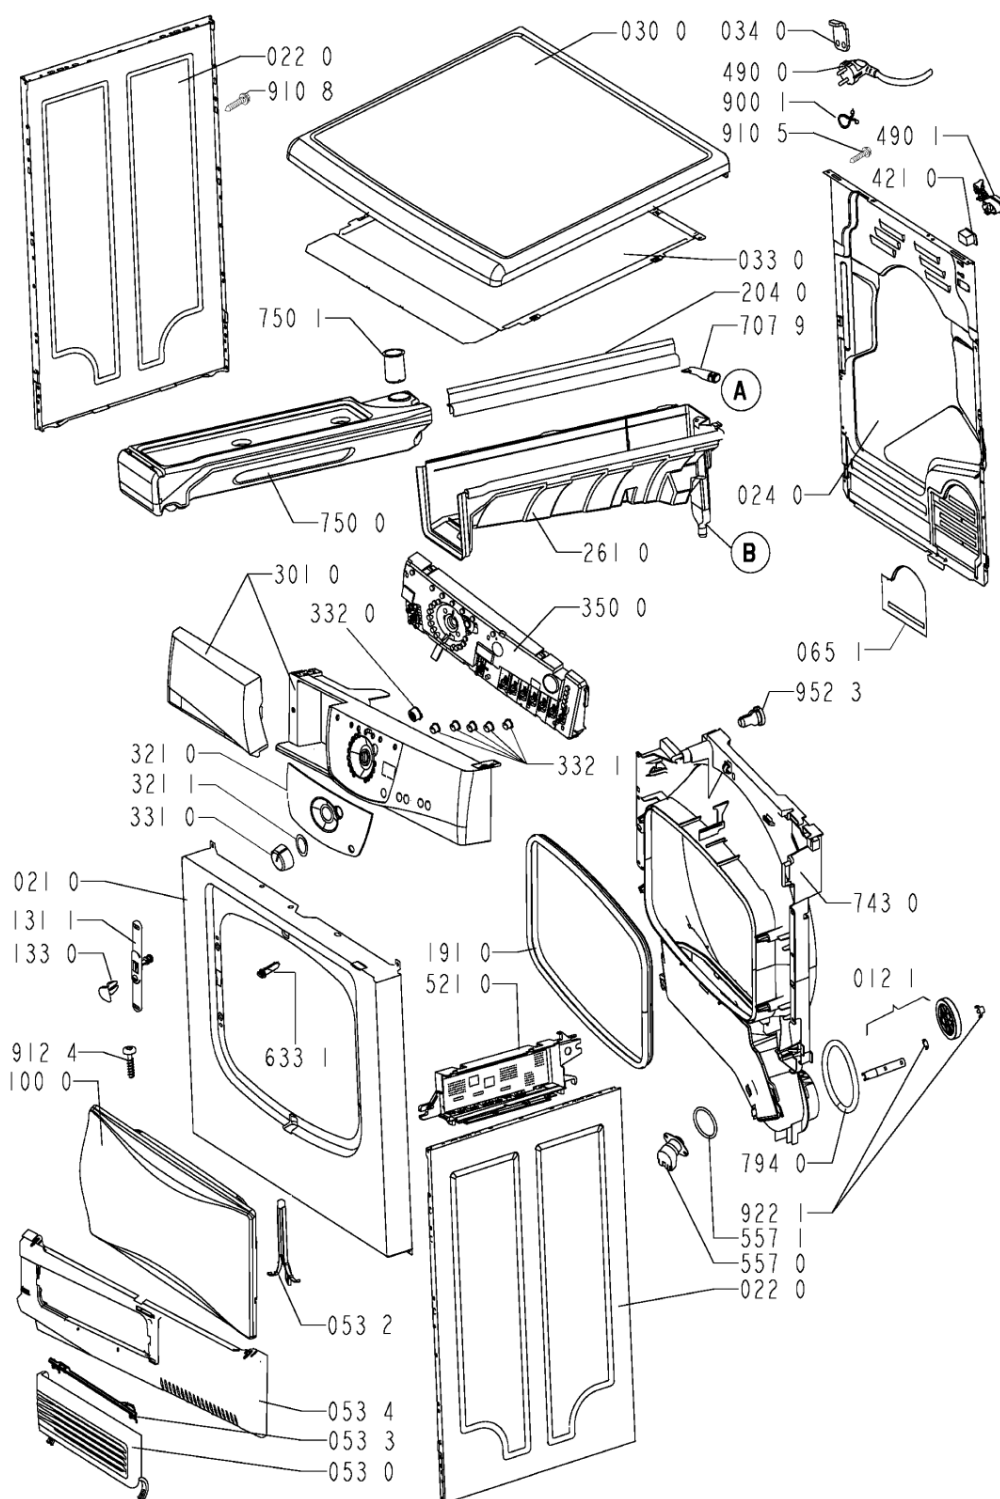

8575 899 29091

WHR84343

Lista

Ricambi

Rif.	Cod.Ricam	Dal S/N	Al S/N	Sostituto	Descrizione	Notizia	Codice
004 0	481244019718 (C00316150)				bottom		
011 0	481250018054 (C00312250)				pedino regolabile		
012 0	481252878033 (C00311093)				ruota cestello		
012 1	481252898003 (C00311104)				perno ruota anteriore		
012 2	481252028068 (C00316679)			1 x 481252028188 (C00312253)	perno posteriore ruota		
021 0	481244010819 (C00340646)				frontale vbl gw		
022 0	481244010821 (C00327967)				pannello later. gw		
024 0	481244019708 (C00341524)			1 x 480112100263 (C00428681)	pannello post.		
030 0	481244010878 (C00335626)				piano lavoro gw		
033 0	481231018582 (C00318645)				top in lamiera per incasso (opz.)		
034 0	481241778015 (C00340984)				staffa fiss. piano lavoro		
053 0	481244089048 (C00340857)				sportello filtro filacci		
053 2	481241728061 (C00338396)			1 x 481241719306 (C00318009)	comando serrand		
053 3	481241728089 (C00338320)				leva apertura sportello filtro		
053 4	481244089049 (C00337653)				zoccolo gw		
065 1	481232518009 (C00338694)				isolante ant. ventola		