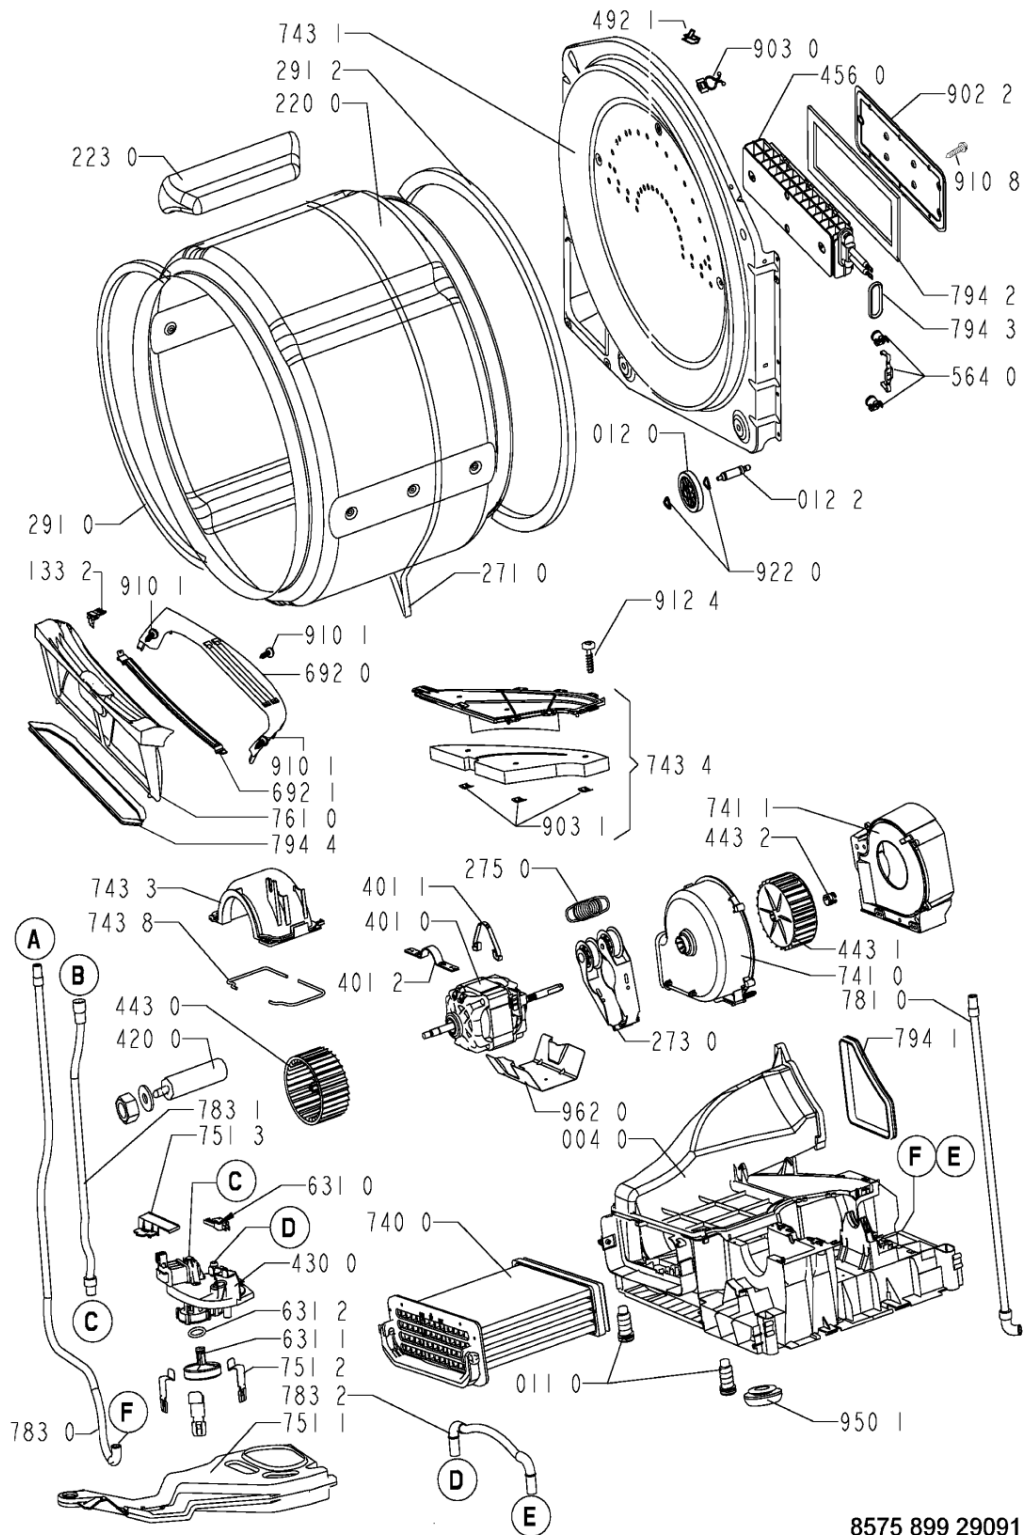

WHR84344

Tavole

8575 899 29091