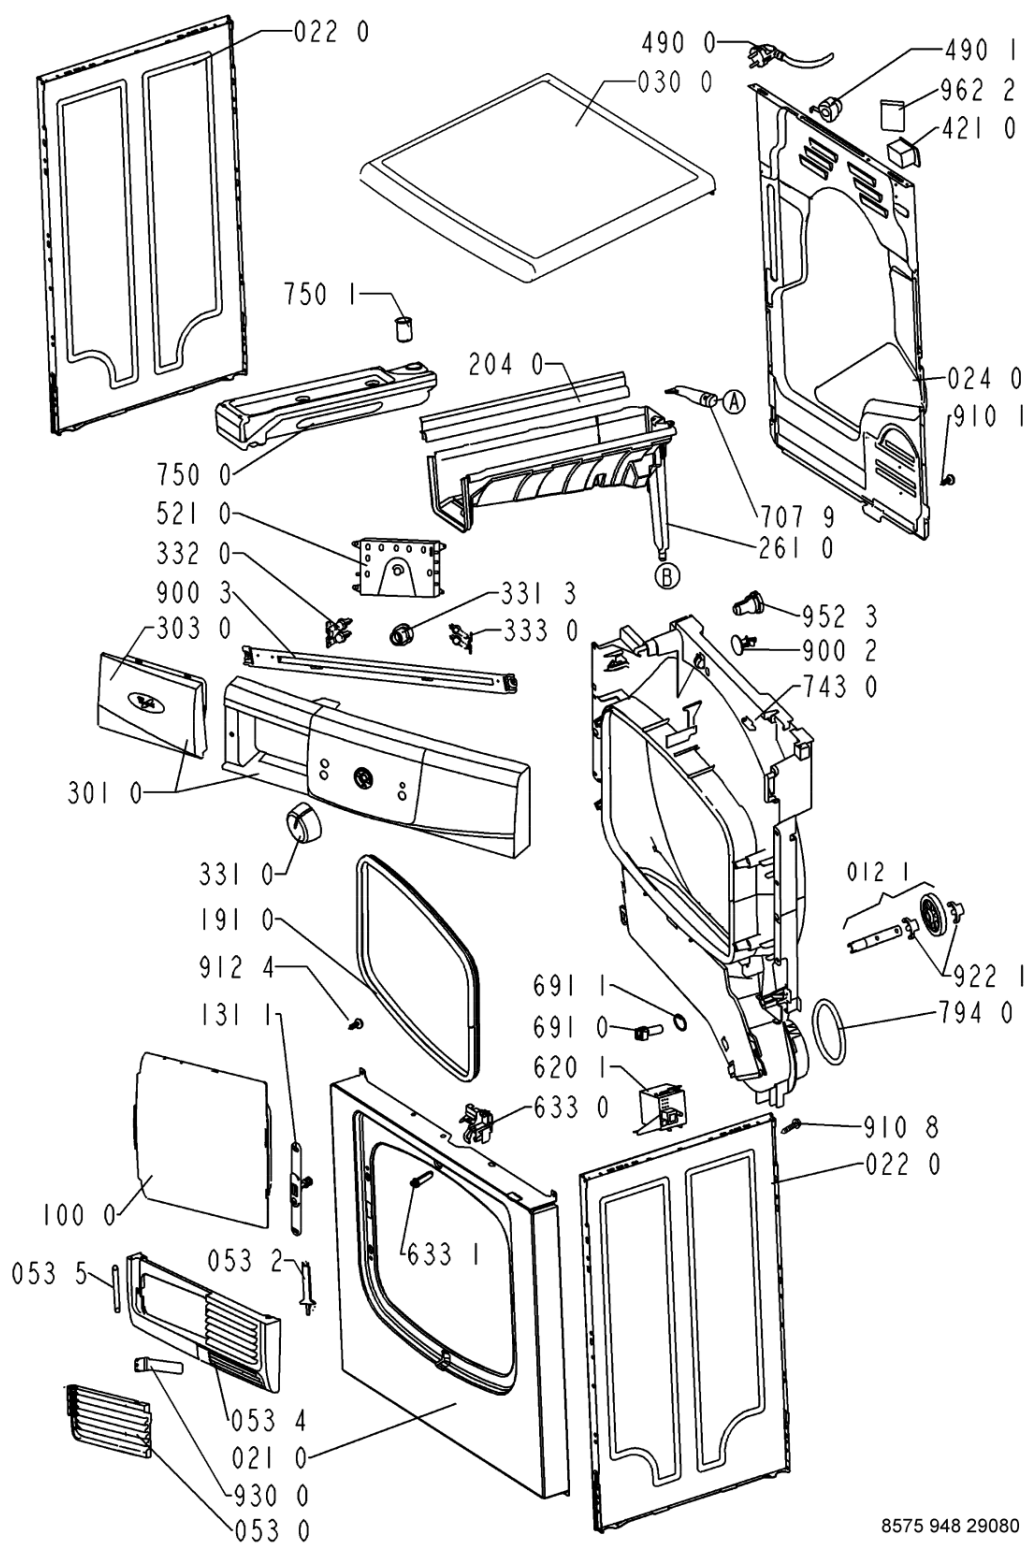

Whirlpool

Hotpoint

Bauknecht

i INDESIT

LA PRESENTE DOCUMENTAZIONE SI RIVOLGE SOLO A TECNICI QUALIFICATI CHE SONO A CONOSCENZA DELLE RISPETTIVE NORME DI SICUREZZA. SOGGETTA A MODIFICHE

WHR54245

Tavole

8575 948 29080

WHR54245

Lista

Ricambi

Rif.	Cod.Ricam	Dal S/N	Al S/N	Sostituto	Descrizione	Notizia	Codice
004 0	481244011701 (C00316549)				fondo cd		
011 0	481250018054 (C00312250)				piedino regolabile		
012 0	481252878033 (C00311093)				ruota cestello		
012 1	481252898003 (C00311104)				perno ruota anteriore		
012 2	481252028188 (C00312253)				perno ruota posteriore		
021 0	481244010819 (C00340646)				frontale vbl gw		
022 0	481244010821 (C00327967)				pannello later. gw		
024 0	481244011569 (C00341572)			1 x 480112100263 (C00428681)	pannello post.		
030 0	481244011504 (C00317163)				piano lavoro		
053 0	481244011155 (C00316489)				sportello ebl wh		
053 2	481241728103 (C00315514)				comando apert. sportello filtro		
053 4	481244011171 (C00337682)				zoccolo ebl wh		
053 5	481241728102 (C00344544)				asse sportello ebl		
100 0	481244011678 (C00312462)			1 x 481244011705 (C00316551)	porta		
131 1	481227138354 (C00313071)				blocchetto chiusura porta		
133 2	481241728056 (C00338336)				blocchetto fissaggio filtro		