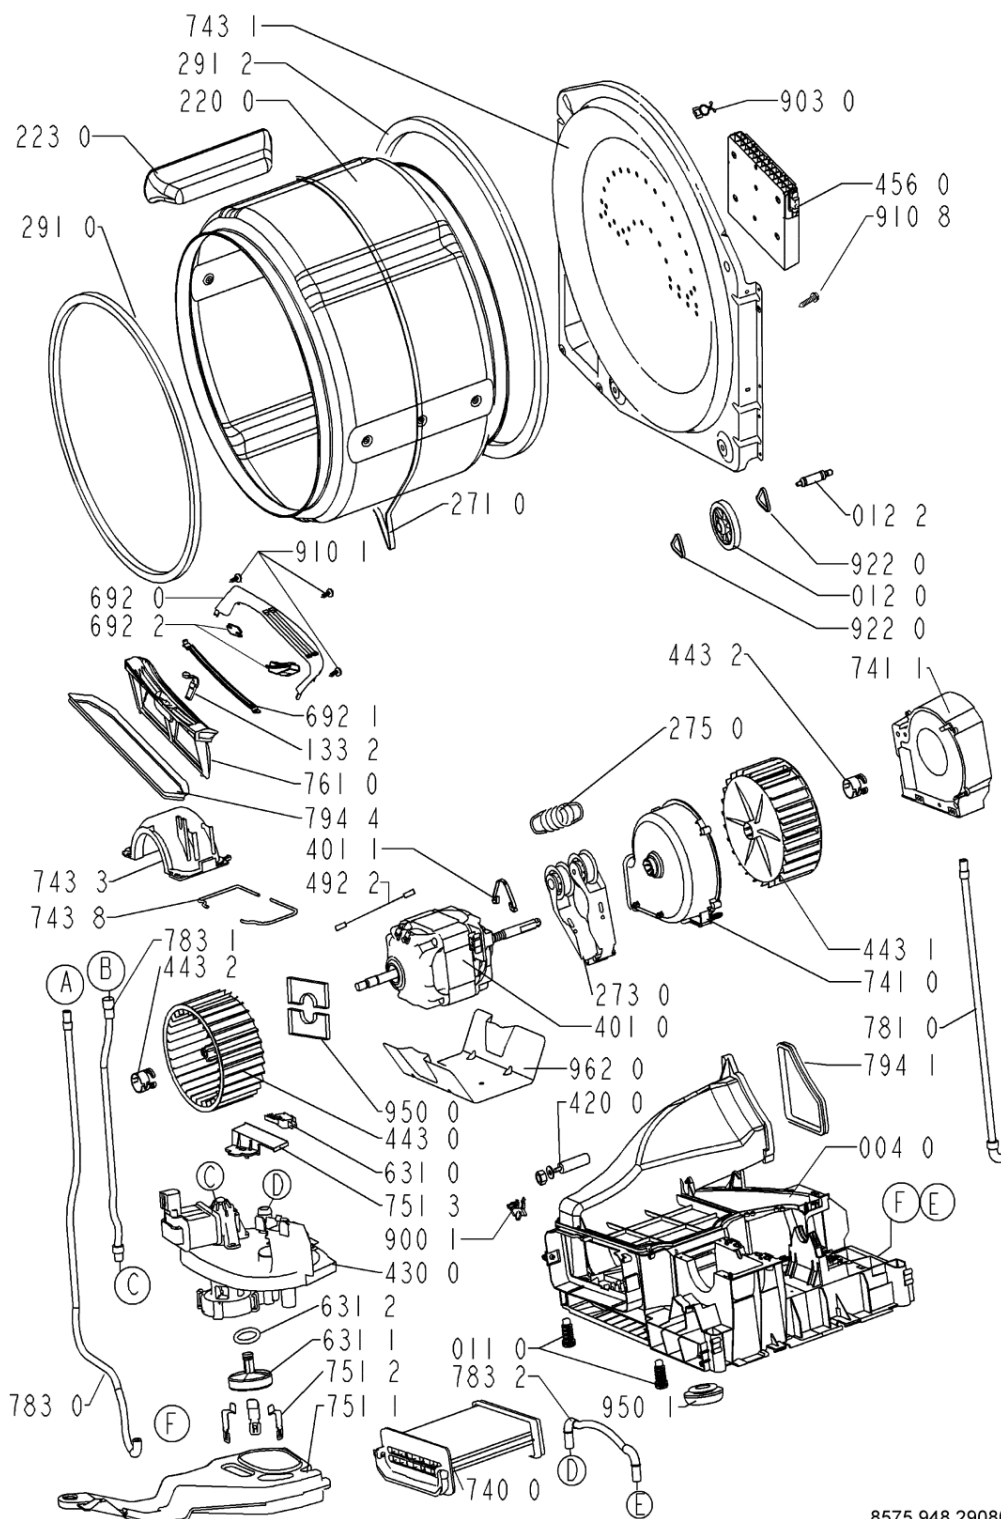

WHR54246

Tavole

8575 948 29080