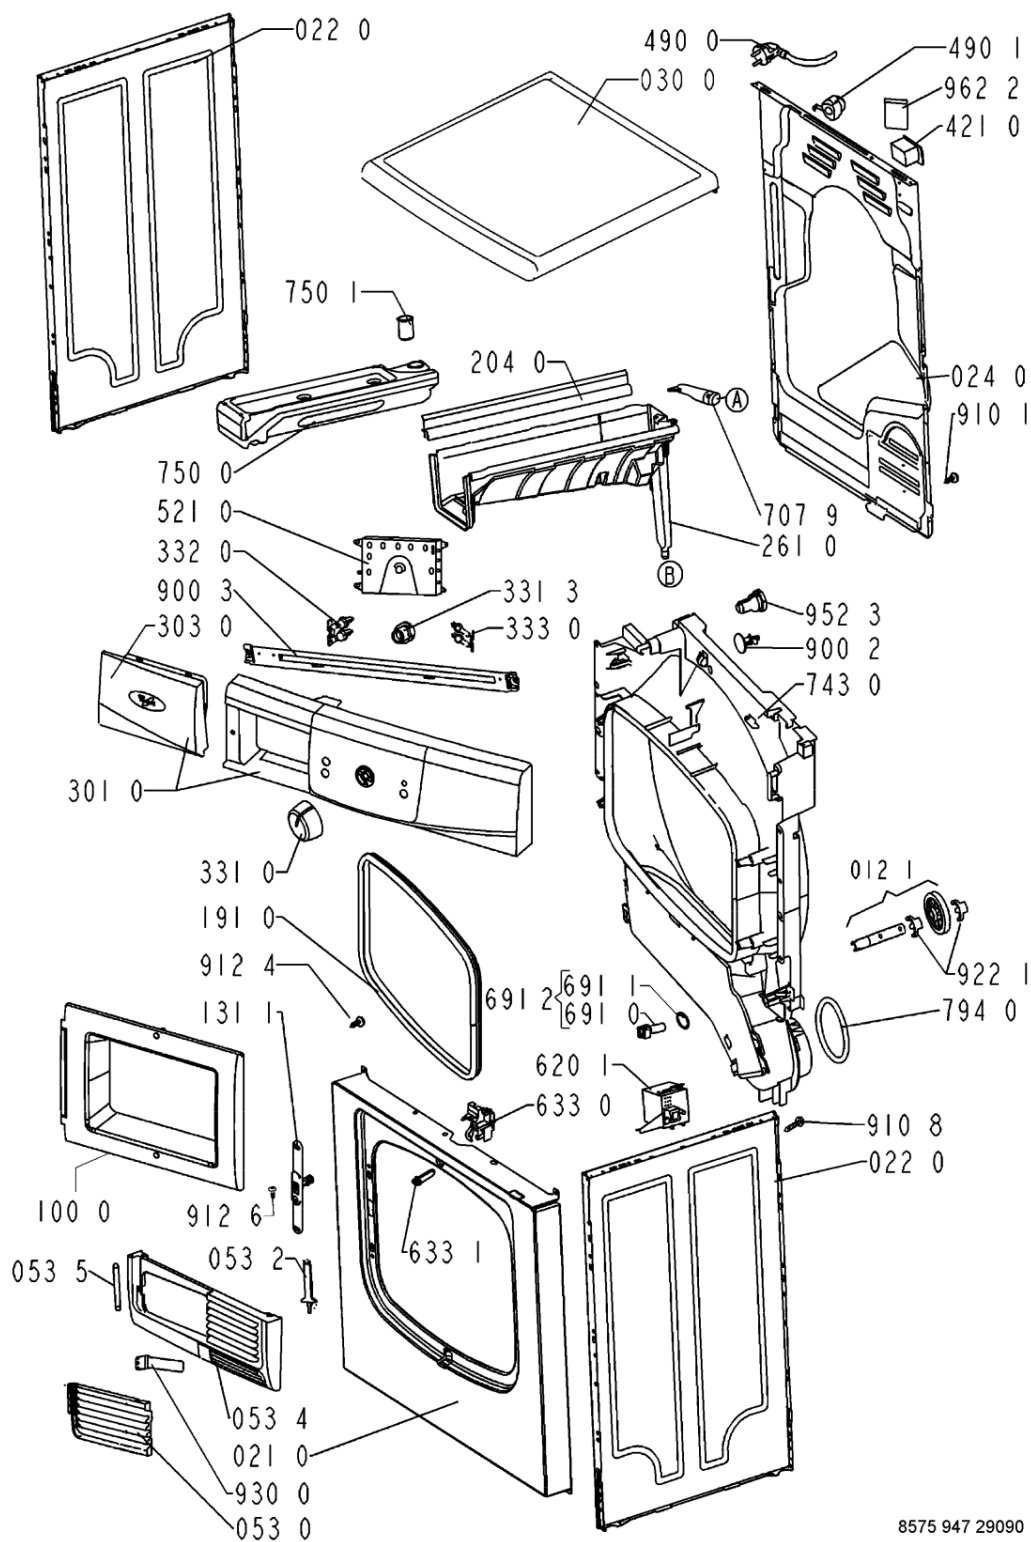

WHR30327

Tavole

8575 947 29090