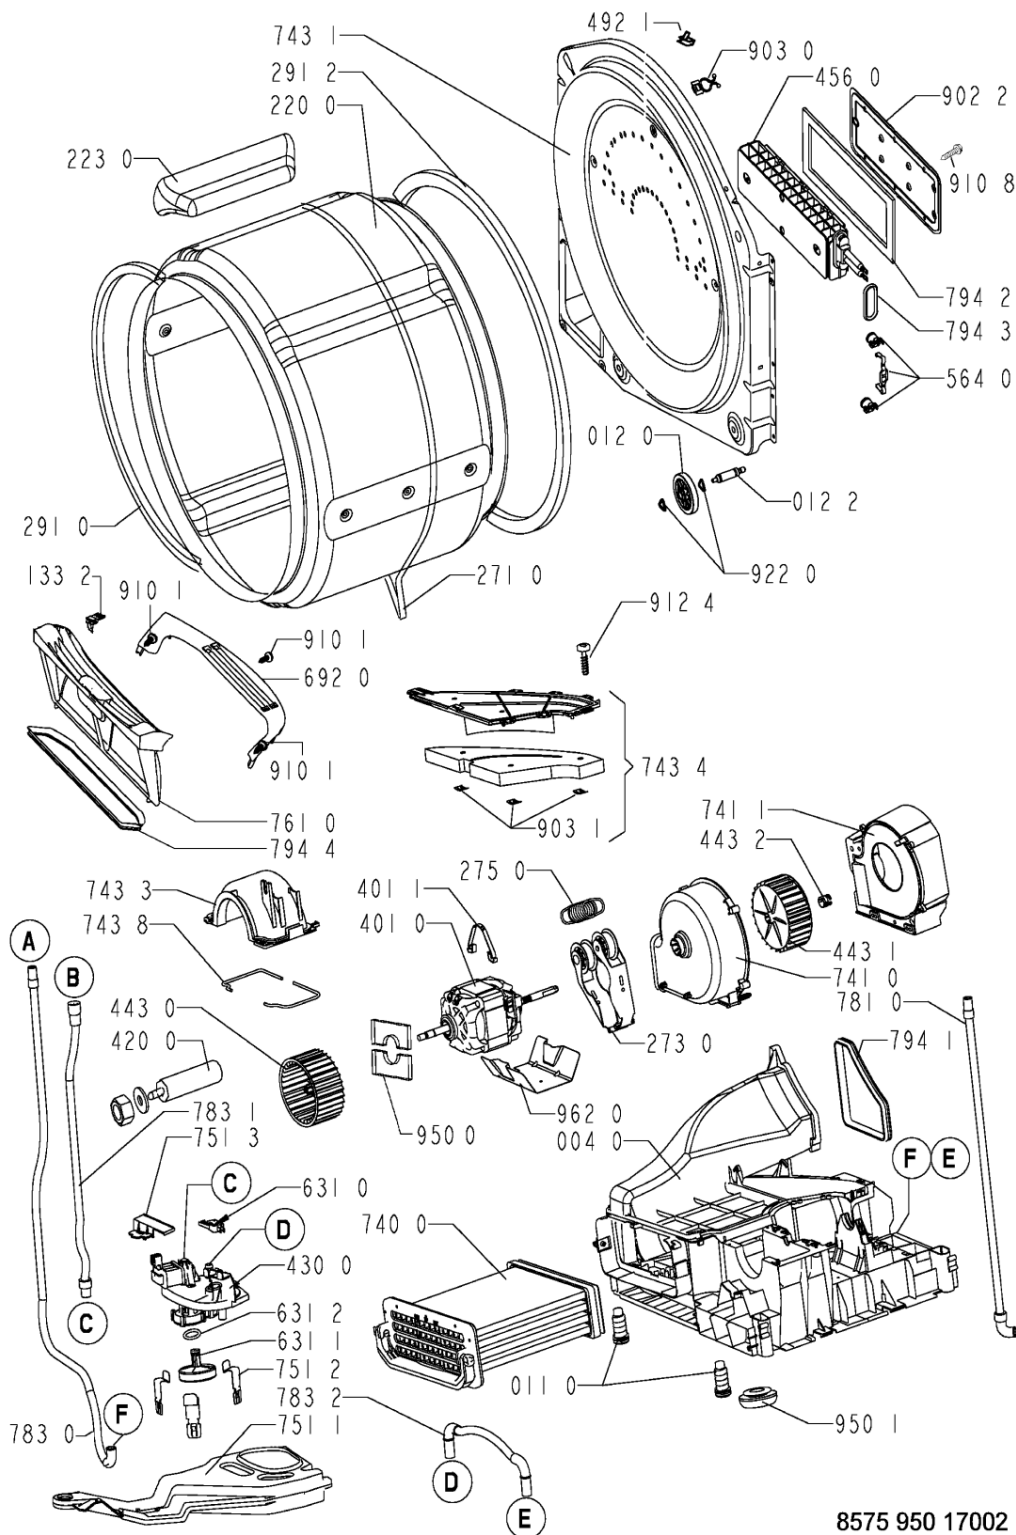

WHR65217

Tavole

8575 950 17002