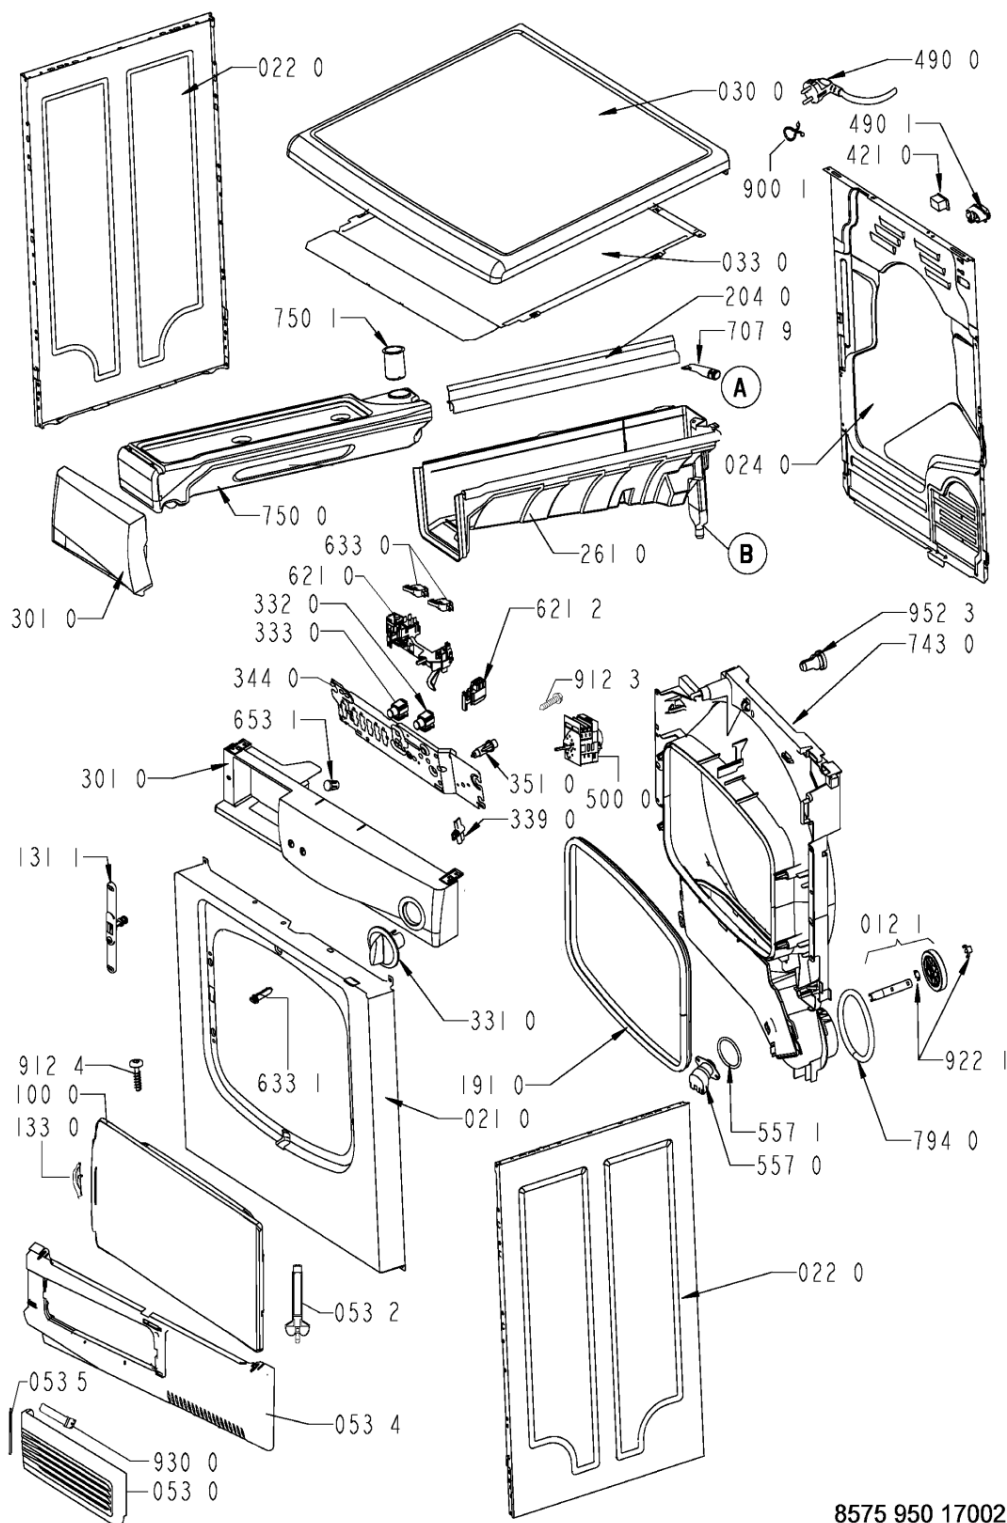

WHR65216

Tavole