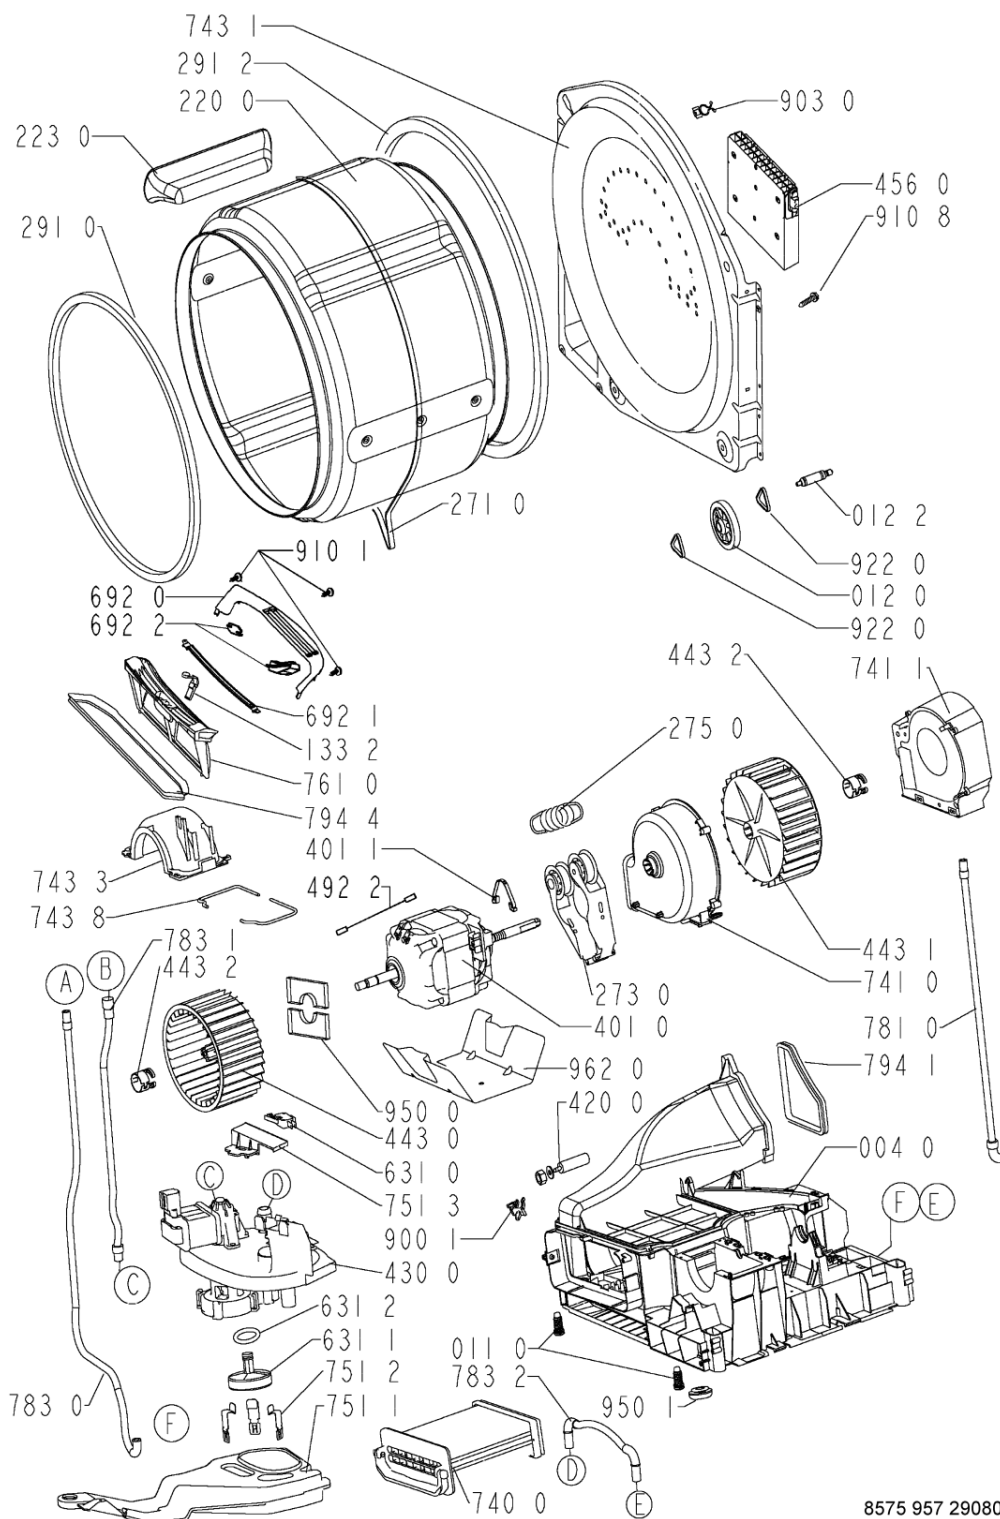

WHR54248

Tavole

8575 957 29080