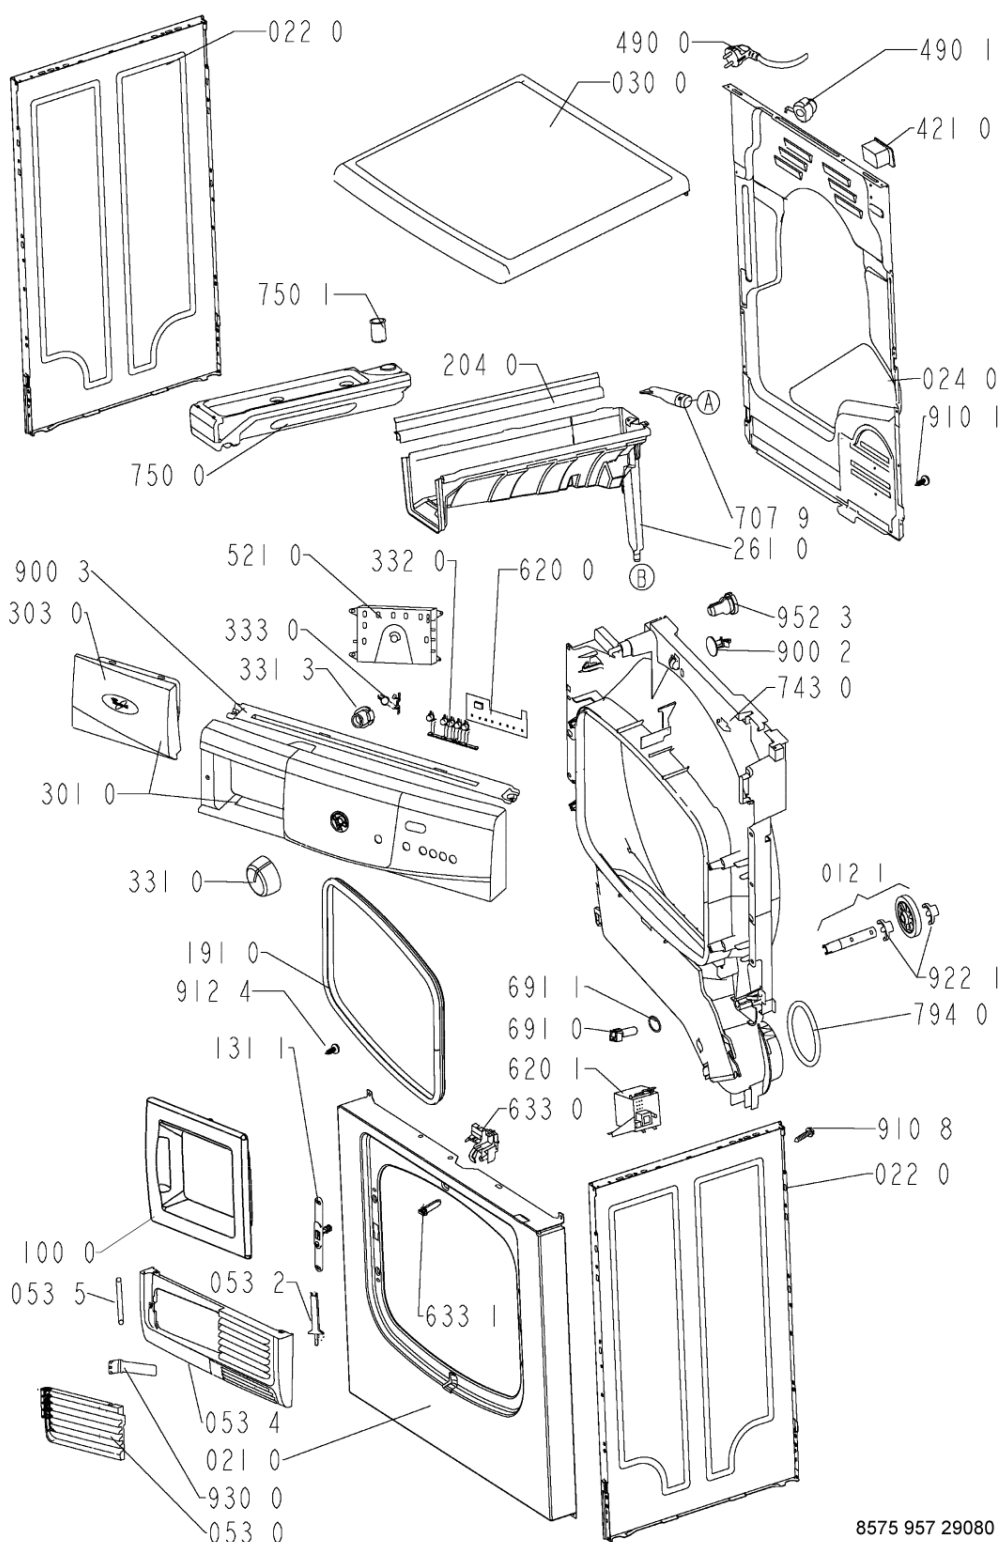

Whirlpool

Hotpoint

Bauknecht

i INDESIT

LA PRESENTE DOCUMENTAZIONE SI RIVOLGE SOLO A TECNICI QUALIFICATI CHE SONO A CONOSCENZA DELLE RISPETTIVE NORME DI SICUREZZA. SOGGETTA A MODIFICHE

WHR54247

Tavole

8575 957 29080

WHR54247

Lista

Ricambi

Rif.	Cod.Ricam	Dal S/N	Al S/N	Sostituto	Descrizione	Notizia	Codice
004 0	481244011701 (C00316549)				fondo cd		
011 0	481250018054 (C00312250)				piedino regolabile		
012 0	481252878033 (C00311093)				ruota cestello		
012 1	481252898003 (C00311104)				perno ruota anteriore		
012 2	481252028188 (C00312253)				perno ruota posteriore		
021 0	481244010819 (C00340646)				frontale vbl gw		
022 0	481244010821 (C00327967)				pannello later. gw		
024 0	481244011569 (C00341572)			1 x 480112100263 (C00428681)	pannello post.		
030 0	481244011504 (C00317163)				piano lavoro		
053 0	481244011155 (C00316489)				sportello ebl wh		
053 2	481241728103 (C00315514)				comando apert. sportello filtro		
053 4	481244011171 (C00337682)				zoccolo ebl wh		
053 5	481241728102 (C00344544)				asse sportello ebl		
100 0	481244011757 (C00341363)				porta		
131 1	481227138354 (C00313071)				blocchetto chiusura porta		
133 2	481241728056 (C00338336)				blocchetto fissaggio filtro		