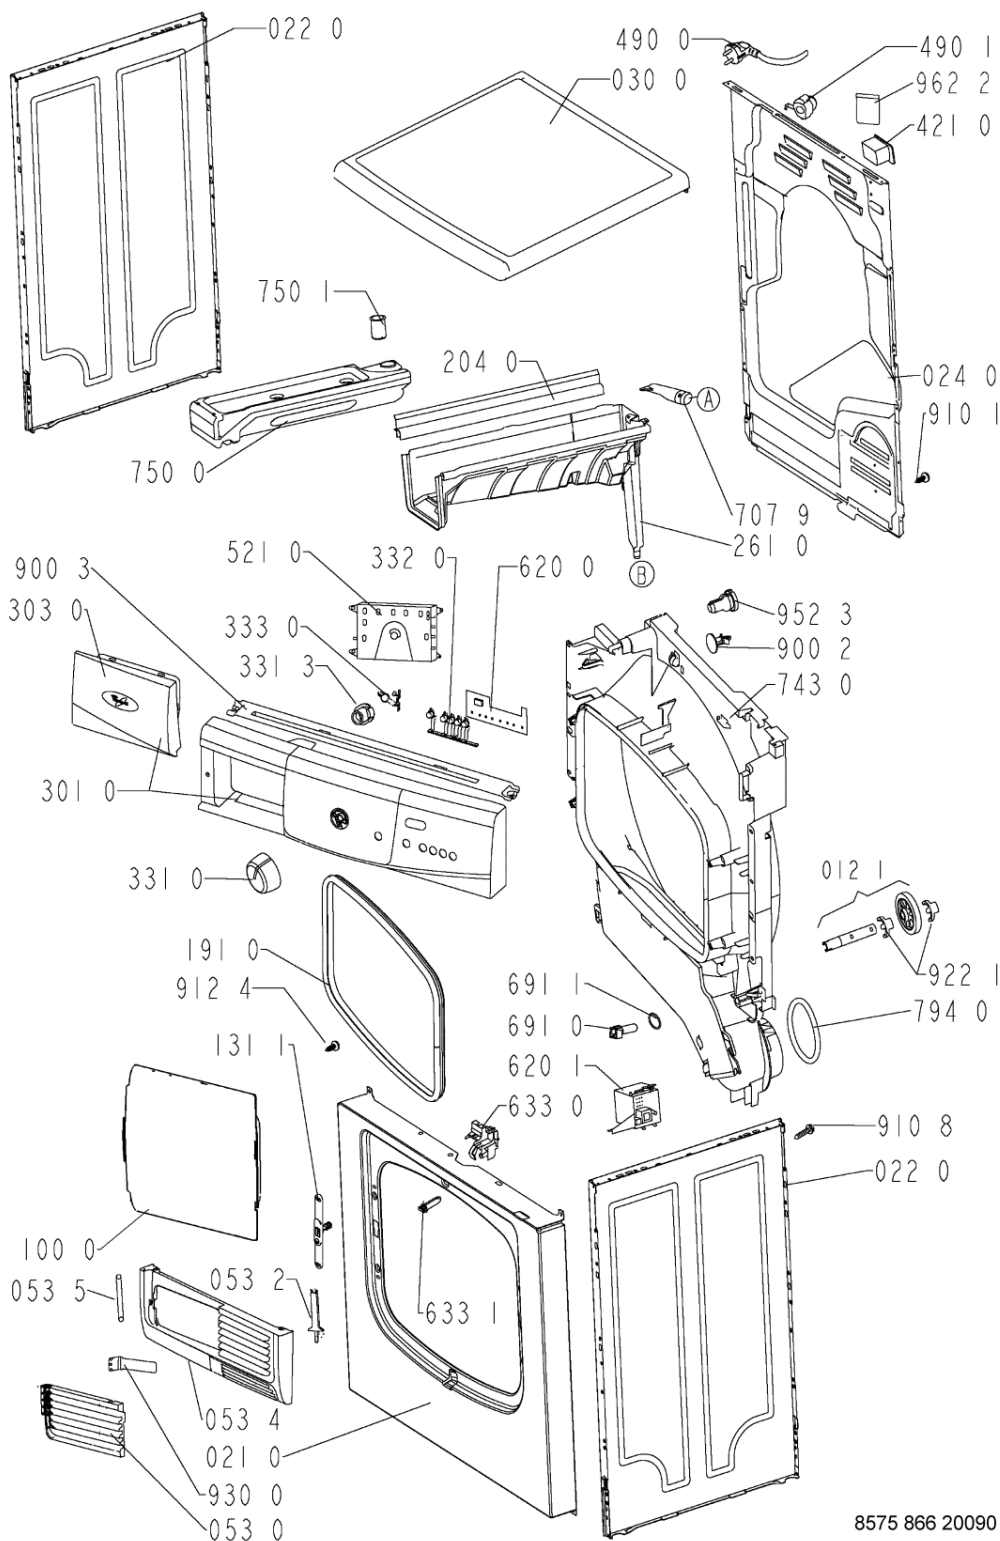

8575 866 20090

WHR30220

Lista

Ricambi

Rif.	Cod.Ricam	Dal S/N	Al S/N	Sostituto	Descrizione	Notizia	Codice
004 0	481244011701 (C00316549)				fondo cd		
011 0	481250018054 (C00312250)				piedino regolabile		
012 0	481252878033 (C00311093)				ruota cestello		
012 1	481252898003 (C00311104)				perno ruota anteriore		
012 2	481252028188 (C00312253)				perno ruota posteriore		
021 0	481244010819 (C00340646)				frontale vbl gw		
022 0	481244010821 (C00327967)				pannello later. gw		
024 0	481244011569 (C00341572)			1 x 480112100263 (C00428681)	pannello post.		
030 0	481244011504 (C00317163)				piano lavoro		
053 0	481244011155 (C00316489)				sportello ebl wh		
053 2	481241728103 (C00315514)				comando apert. sportello filtro		
053 4	481244011171 (C00337682)				zoccolo ebl wh		
053 5	481241728102 (C00344544)				asse sportello ebl		
100 0	481244011678 (C00312462)			1 x 481244011705 (C00316551)	porta		
131 1	481227138354 (C00313071)				blocchetto chiusura porta		
133 2	481241728056 (C00338336)				blocchetto fissaggio filtro		