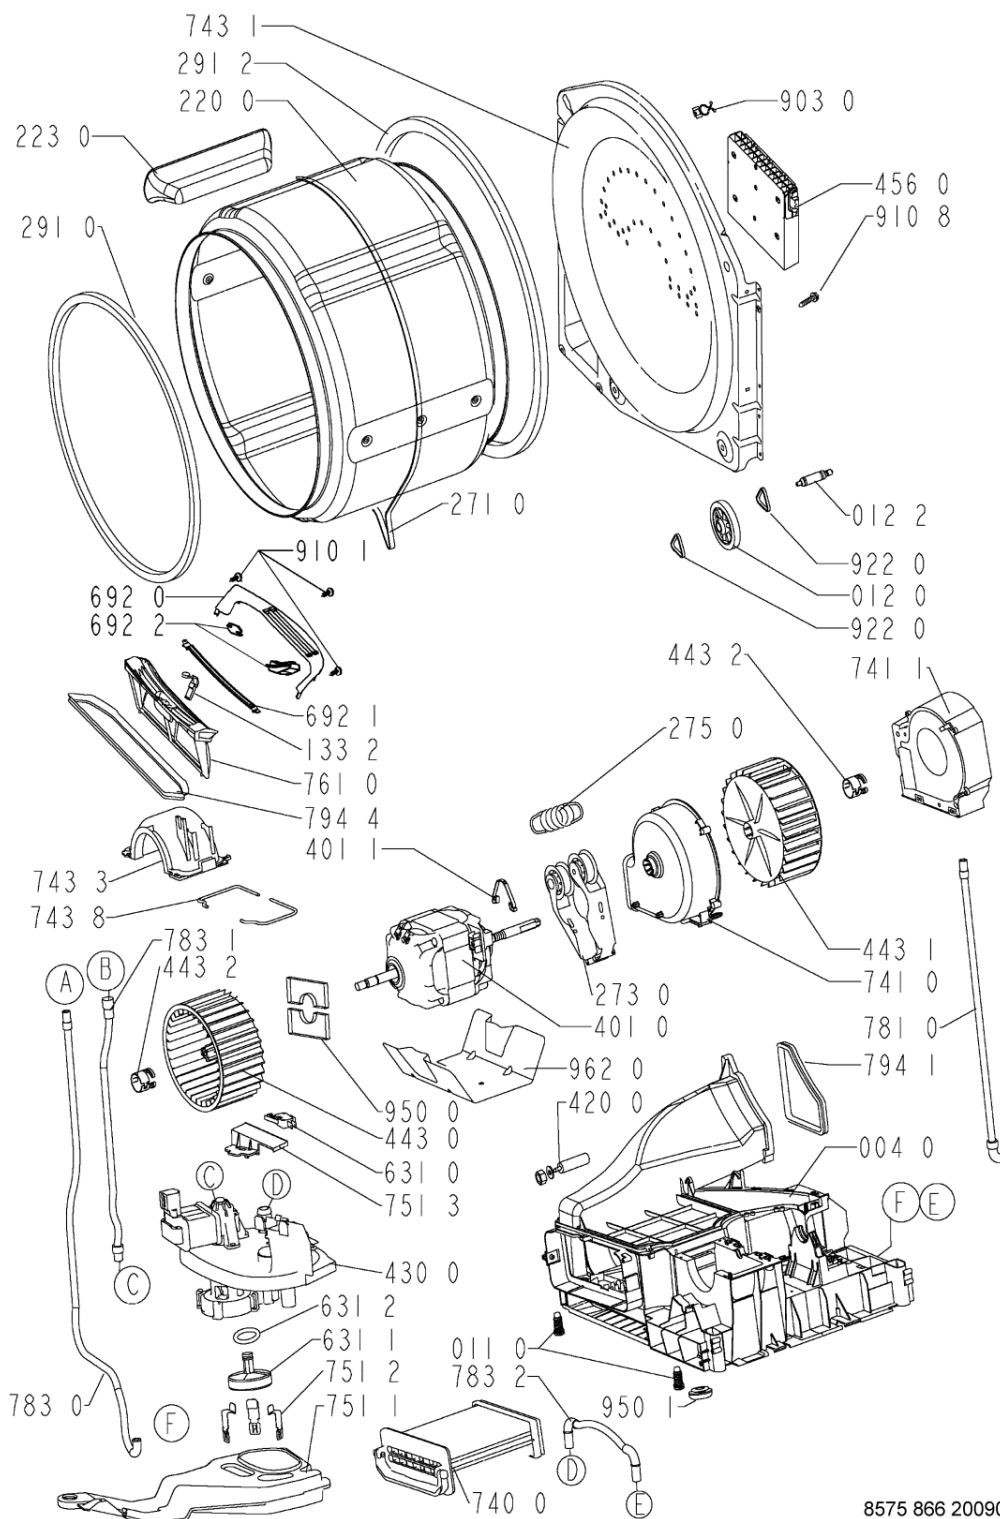

WHR30221

Tavole

8575 866 20090