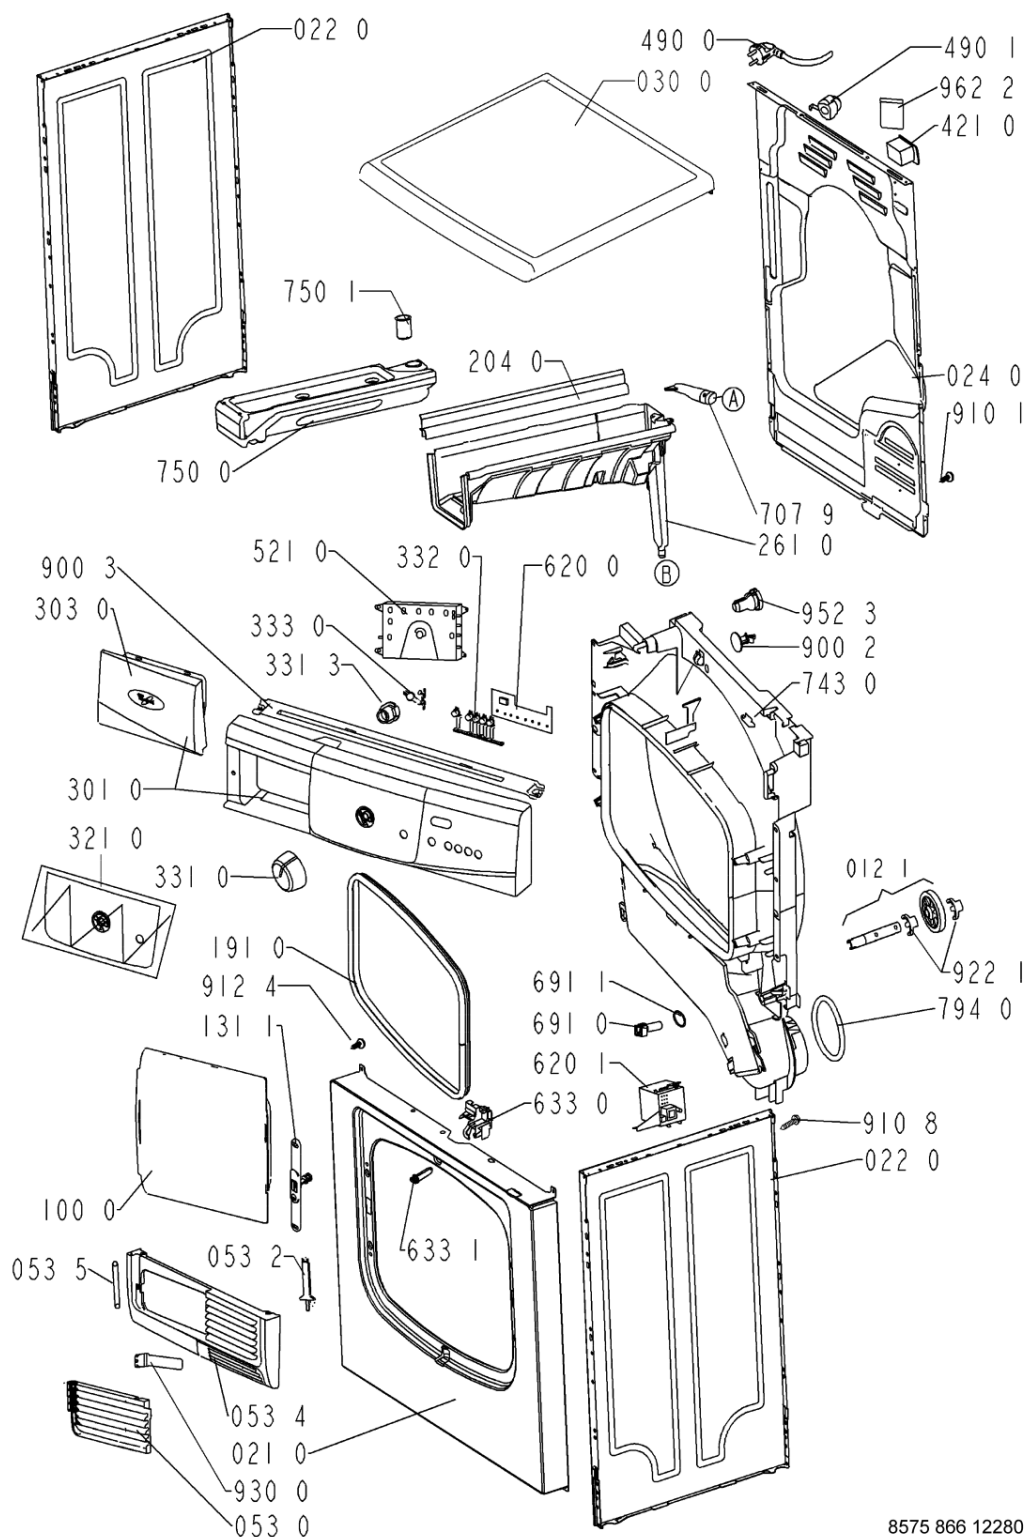

WHR70433

Tavole

8575 866 12280