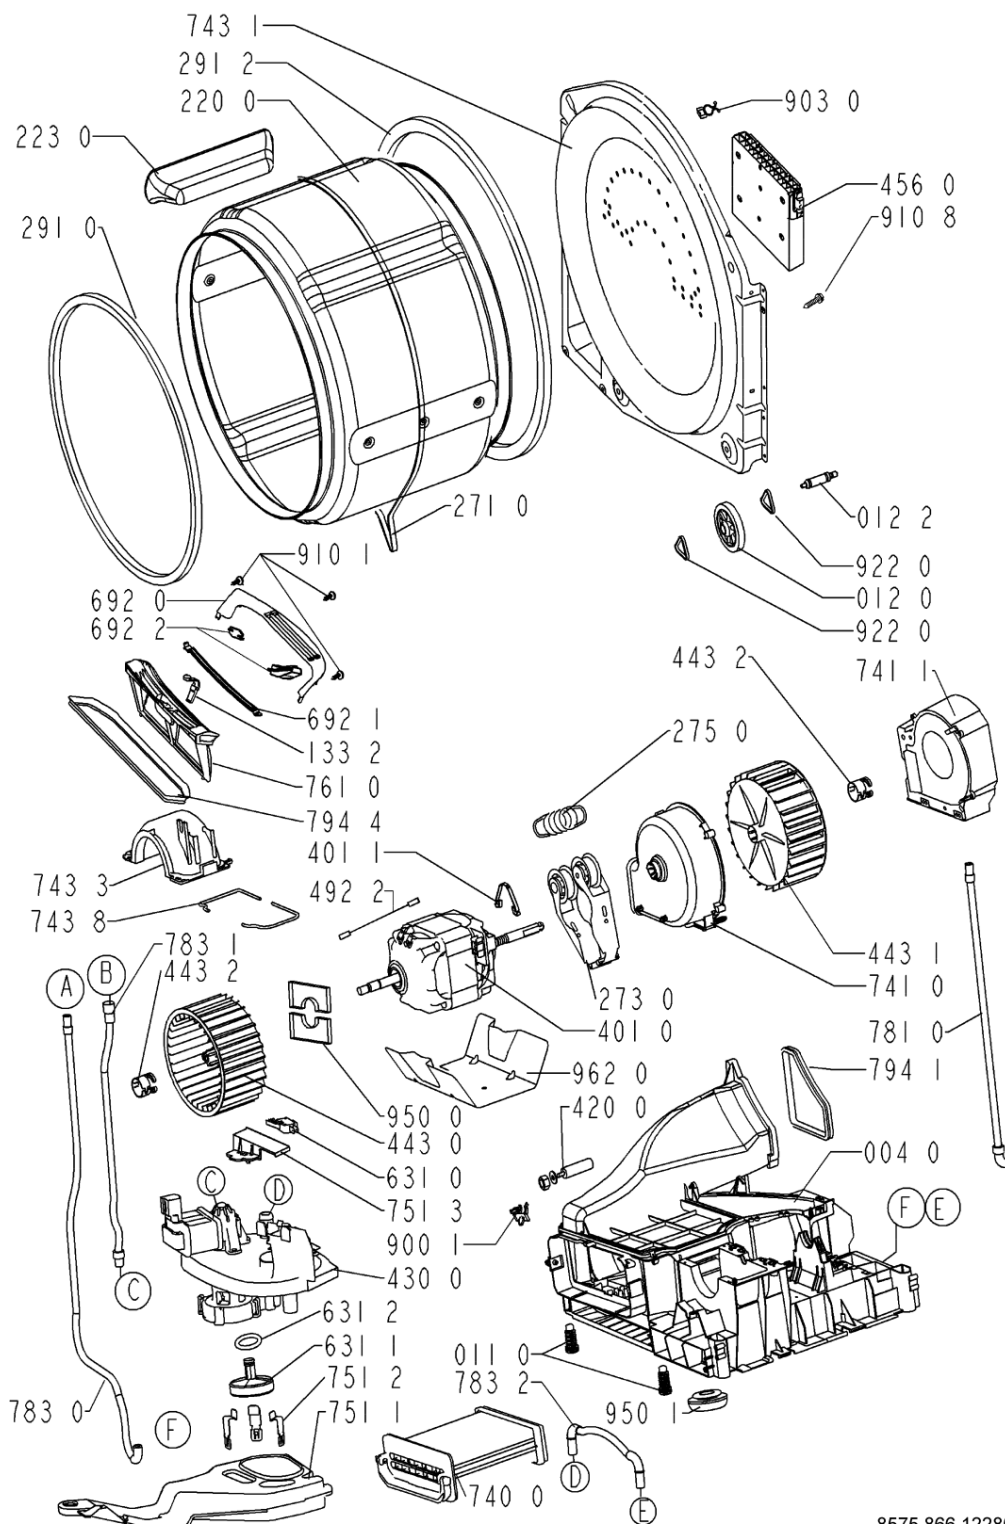

WHR70434

Tavole

8575 866 12280