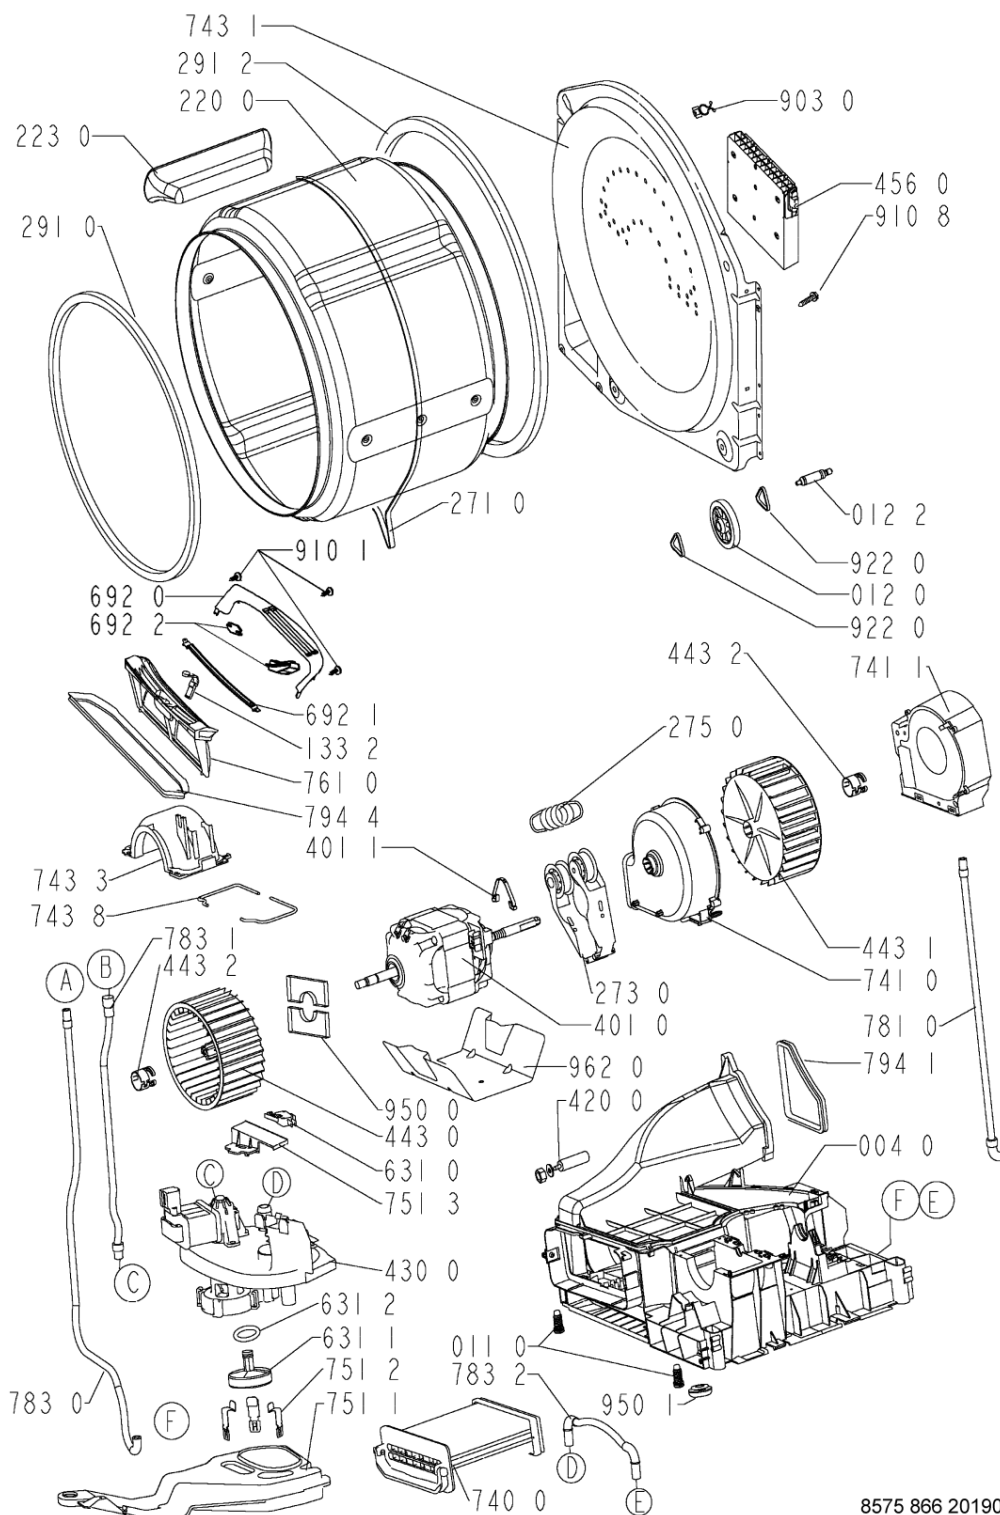

WHR30223

Tavole

8575 866 20190