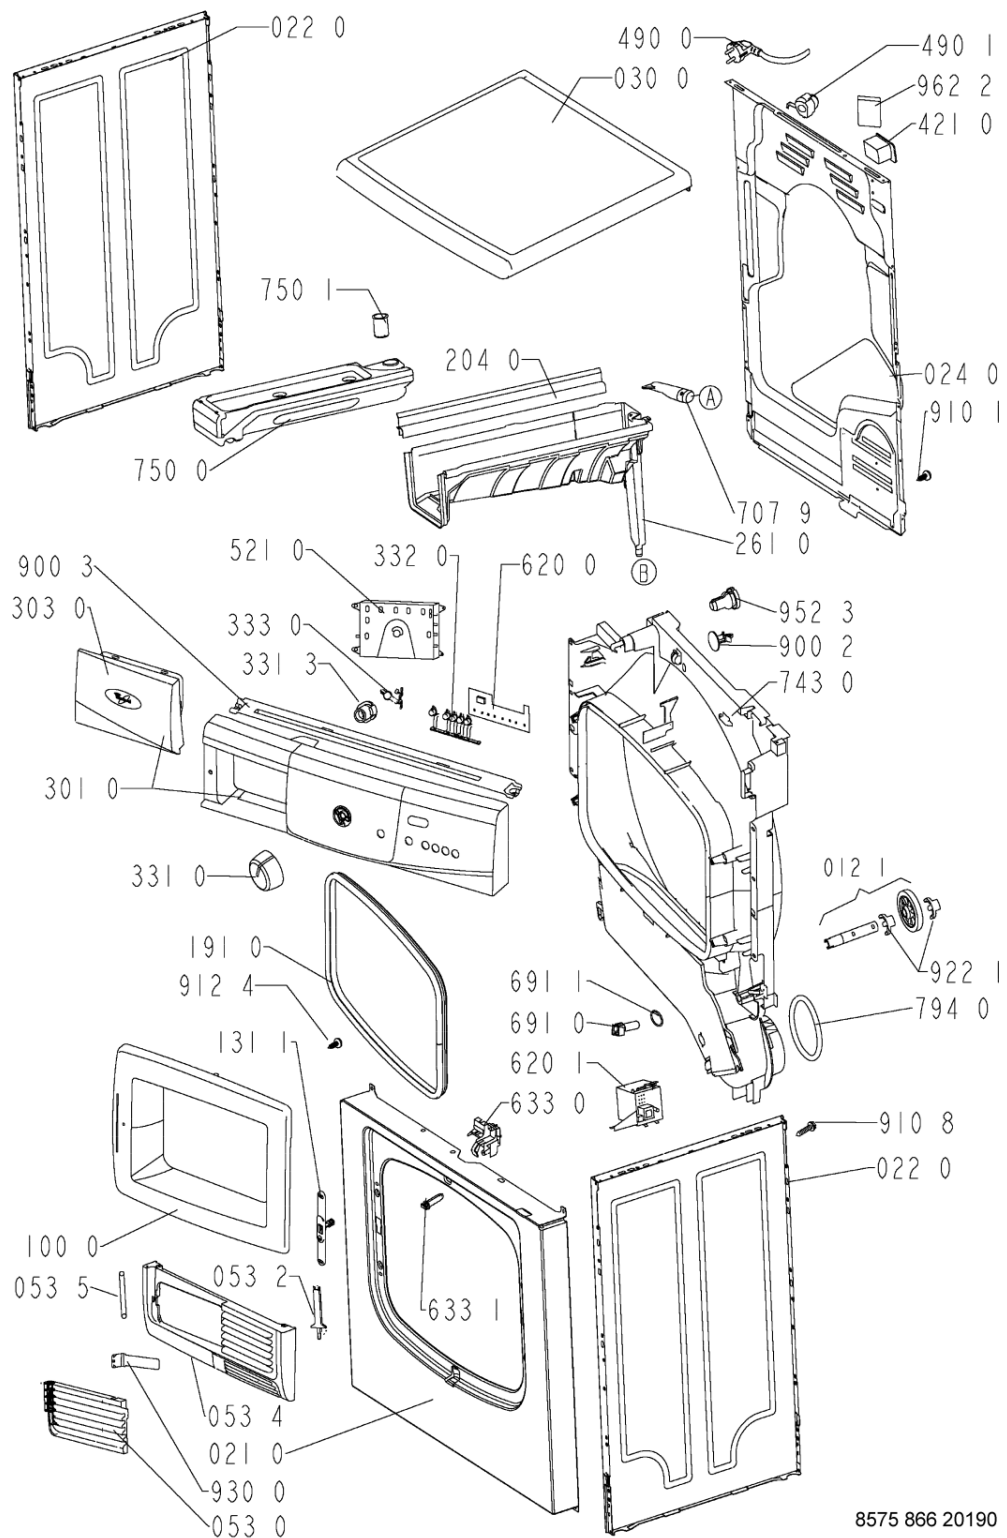

WHR30222

Tavole

8575 866 20190