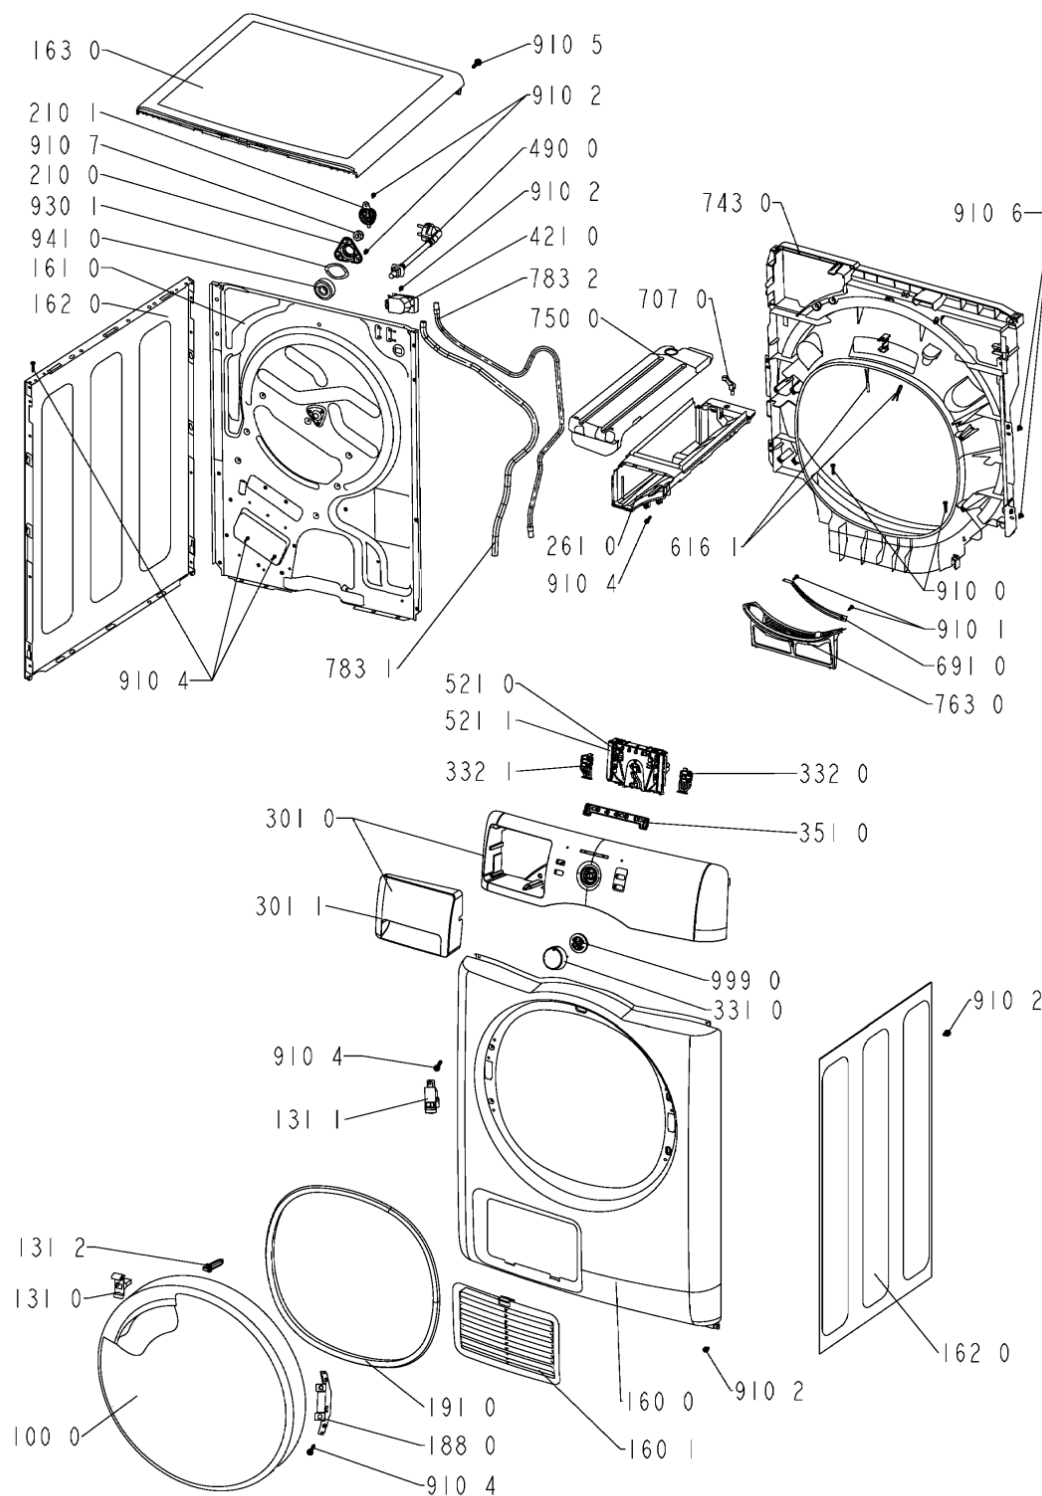

Whirlpool

Hotpoint

**Bauknecht**

**i** INDESIT

WHR11651

Tavole

4619 730 46681

WHR11651

Lista

Ricambi

Rif.	Cod.Ricam	Dal S/N	Al S/N	Sostituto	Descrizione	Notizia	Codice
1000	480112101565 (C00318937)			1 x 481010636931 (C00325781)	porta lr vb/wp		
1310	480112101519 (C00315703)				perno chiusura porta		
1311	480112101507 (C00312176)				bloccaporta		
1312	480112101518 (C00311516)				perno porta.		
1600	480112101487 (C00321299)				pannello front.		
1601	480112101529 (C00317413)				sportello scambiatore di calore		
1610	480112101496 (C00336924)		11 36 / 10909...	1 x 481010598213 (C00324941)	rear panel		
1610	481010374102 (C00315948)	11 37 / 10912...		1 x 481010598213 (C00324941)	schienale		
1611	481010374101 (C00315175)	11 37 / 10912...		1 x 481010730860 (C00345090)	camera riscald.		
1611	480112101504 (C00321304)		11 36 / 10909...	1 x 481010730860 (C00345090)	copertura resistenza		
1612	480112101558 (C00321314)				coperchio pannello post.		
1620	480112101515 (C00317391)			1 x 481010640366 (C00325789)	fianco		
1630	480112101543 (C00314569)			1 x 481010563529 (C00316032)	piano lavoro		
1840	480112101555 (C00321312)			1 x 481010538385 (C00317803)	fondo		
1850	481250018054 (C00312250)				pedino regolabile		
1880	480112101521 (C00317948)				cerniera porta		