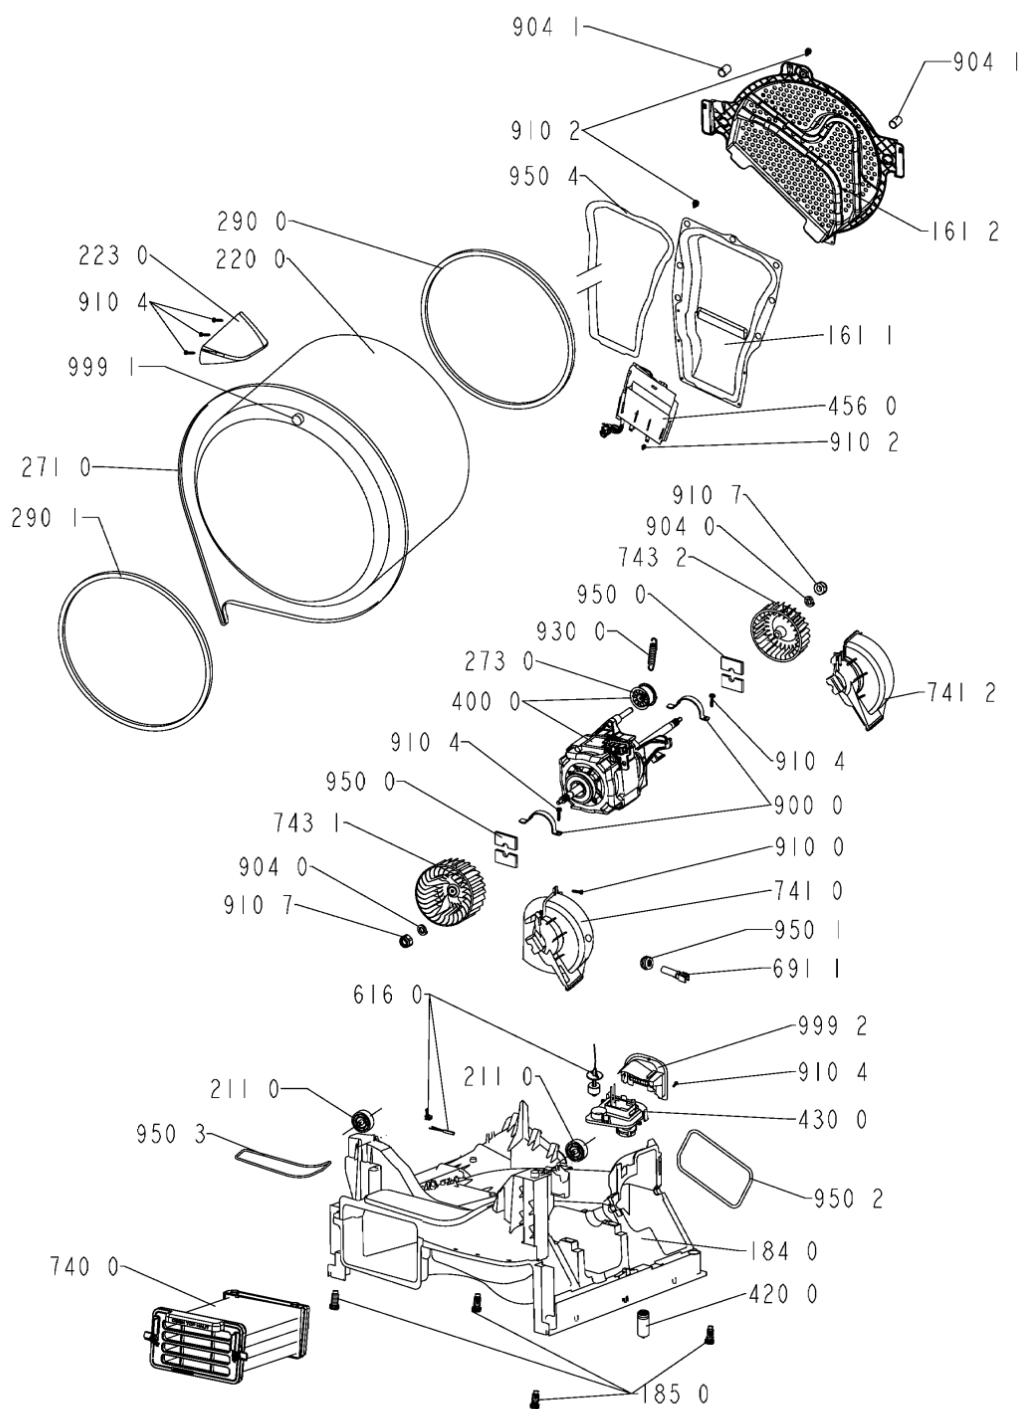

WHR11652

Tavole

4619 730 46681