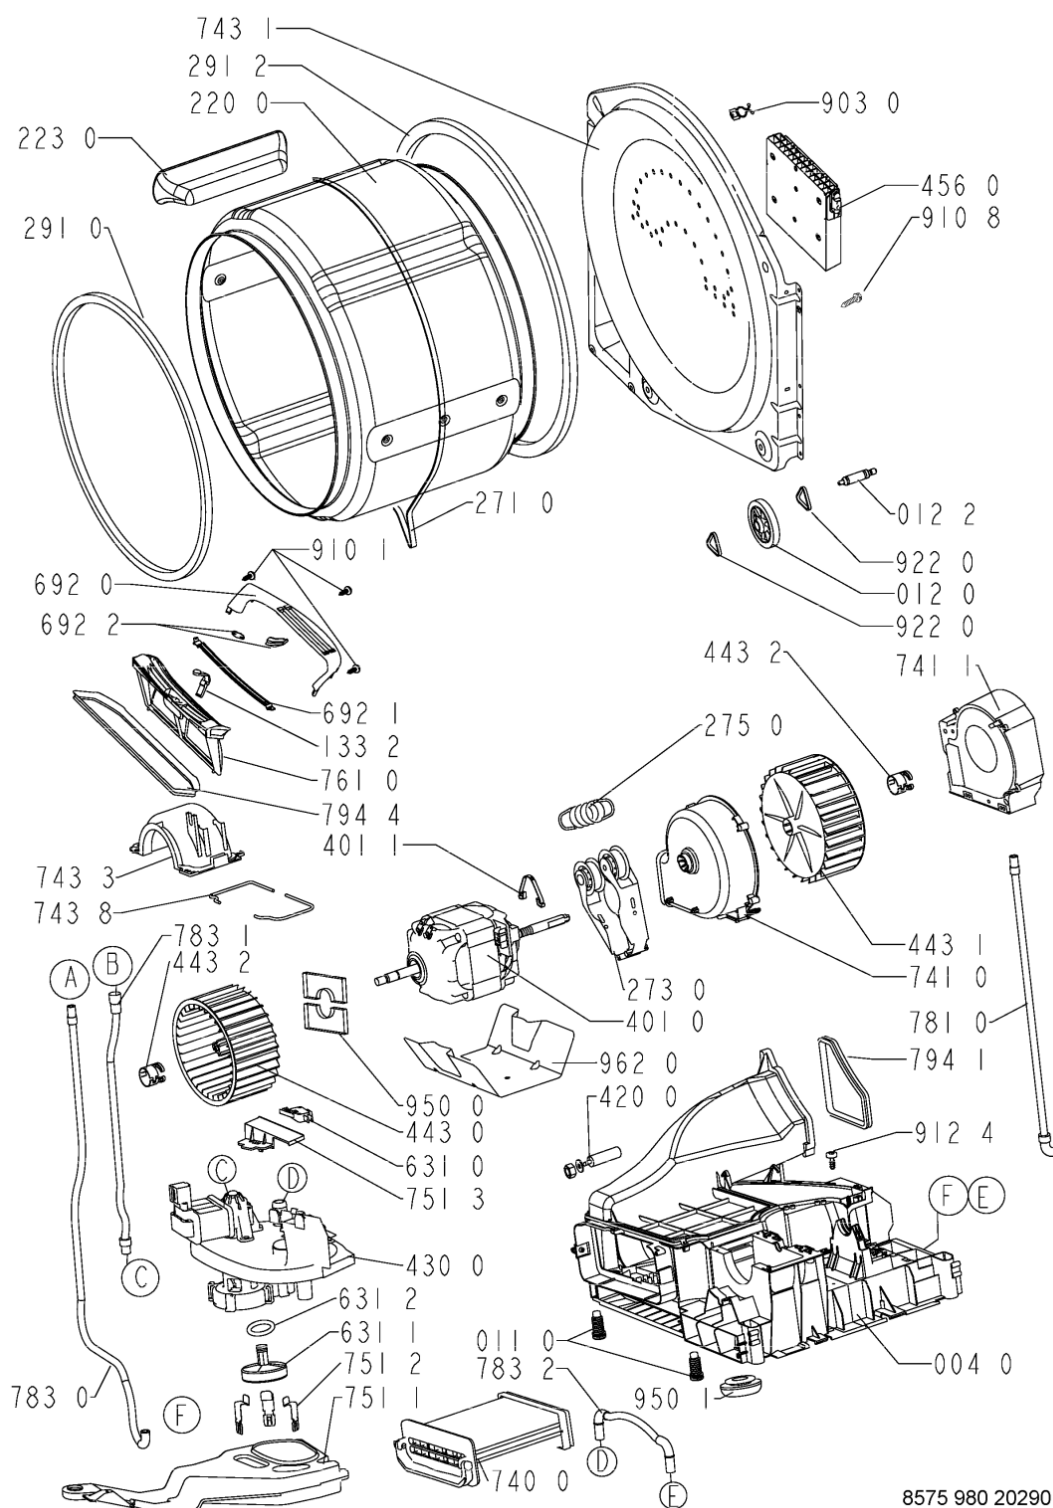

WHR30349

Tavole

8575 980 20290