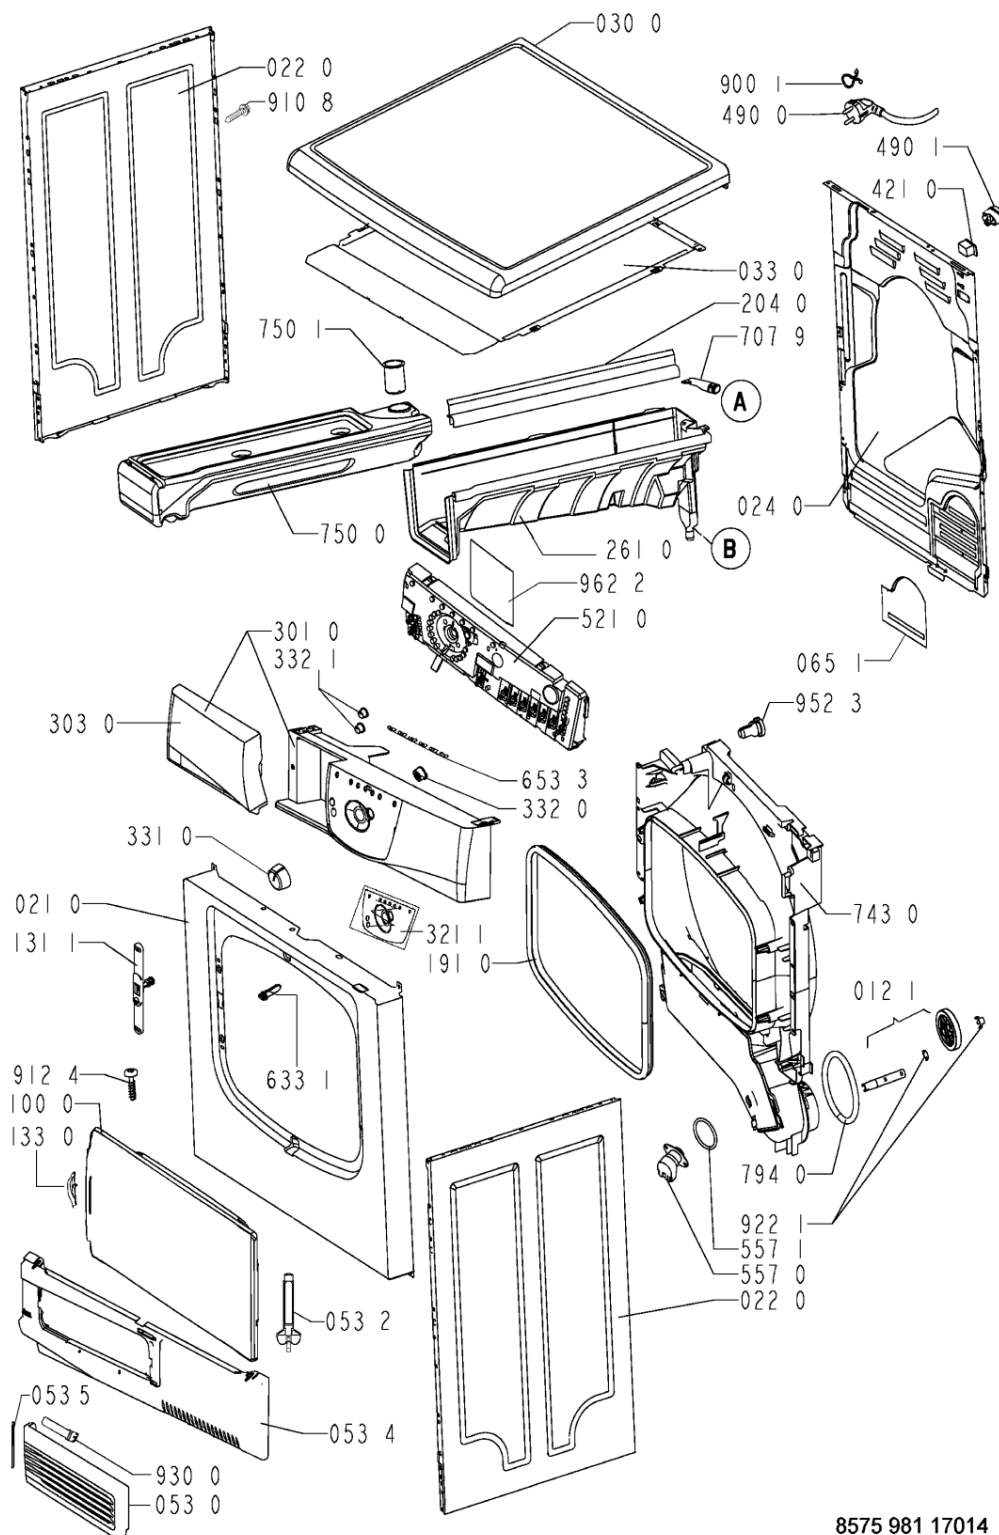

WHR65240

Tavole

8575 981 17014

WHR65240

Lista

Ricambi

Rif.	Cod.Ricam	Dal S/N	Al S/N	Sostituto	Descrizione	Notizia	Codice
004 0	481244019718 (C00316150)				bottom		
011 0	481250018054 (C00312250)				pedino regolabile		
012 0	481252878033 (C00311093)				ruota cestello		
012 1	481252898003 (C00311104)				perno ruota anteriore		
012 2	481252028188 (C00312253)				perno ruota posteriore		
021 0	481244010819 (C00340646)				frontale vbl gw		
022 0	481244010821 (C00327967)				pannello later. gw		
024 0	481244011474 (C00341541)			1 x 480112100263 (C00428681)	pannello post. cd		
030 0	481244011169 (C00335635)				piano lavoro cd ebl wh		
033 0	481231018582 (C00318645)				top in lamiera per incasso (opz.)		
053 0	481244011155 (C00316489)				sportello ebl wh		
053 2	481241728103 (C00315514)				comando apert. sportello filtro		
053 4	481244011171 (C00337682)				zoccolo ebl wh		
053 5	481241728102 (C00344544)				asse sportello ebl		
065 1	481232518009 (C00338694)				isolante ant. ventola		
100 0	481244011154 (C00317157)				porta		