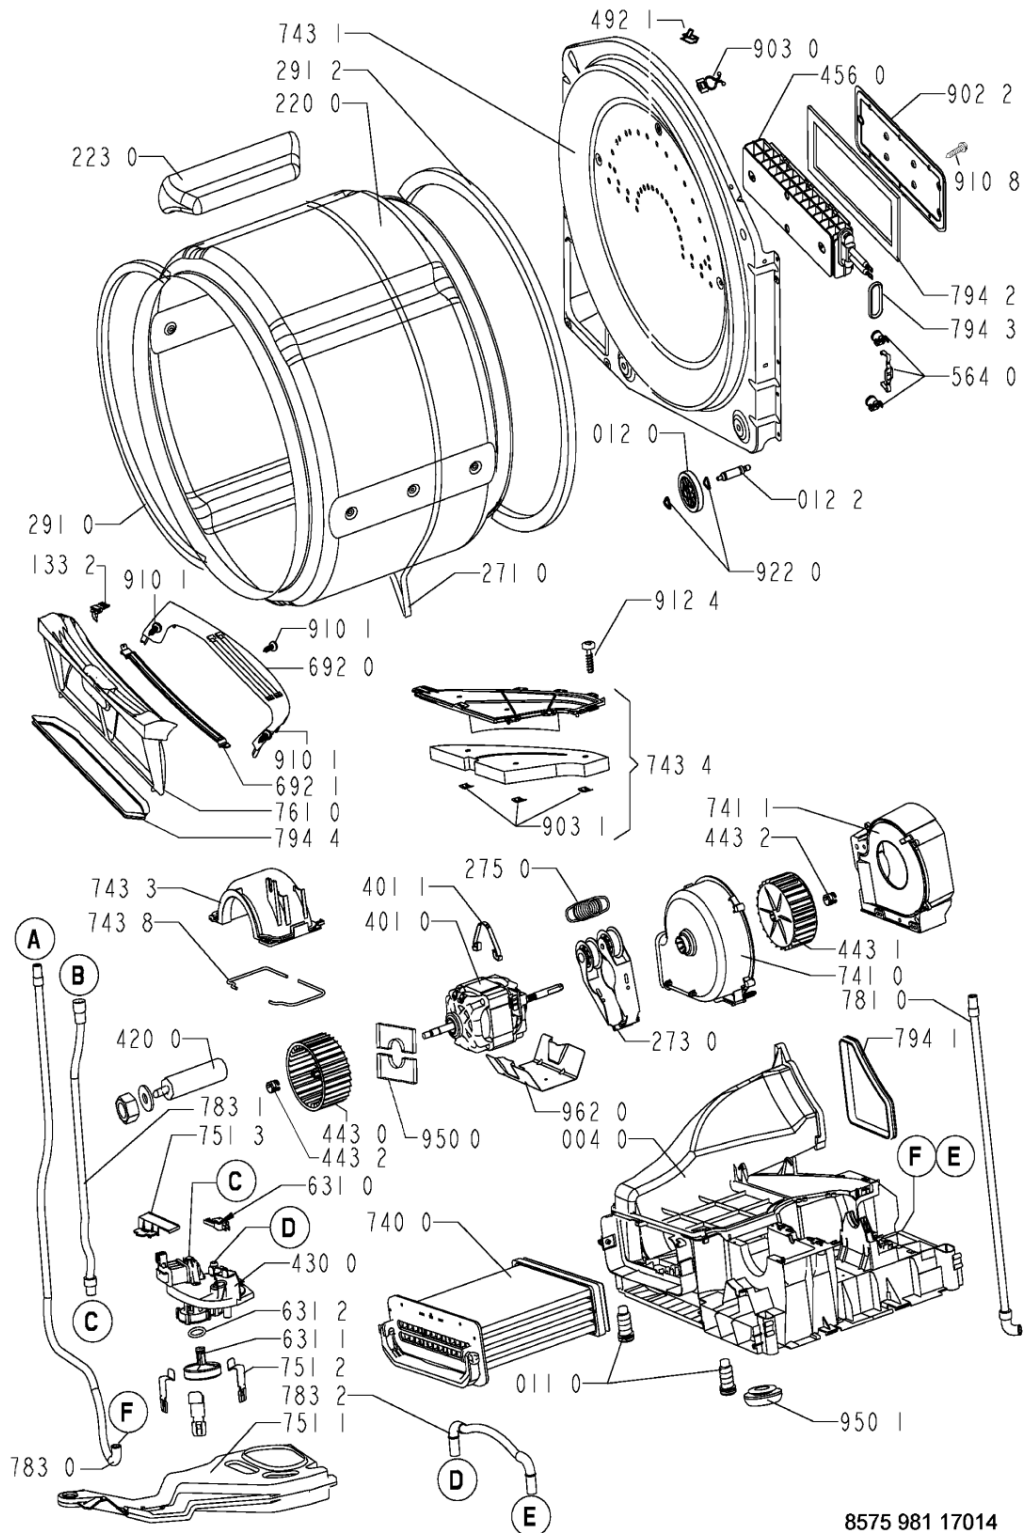

WHR65241

Tavole

8575 981 17014