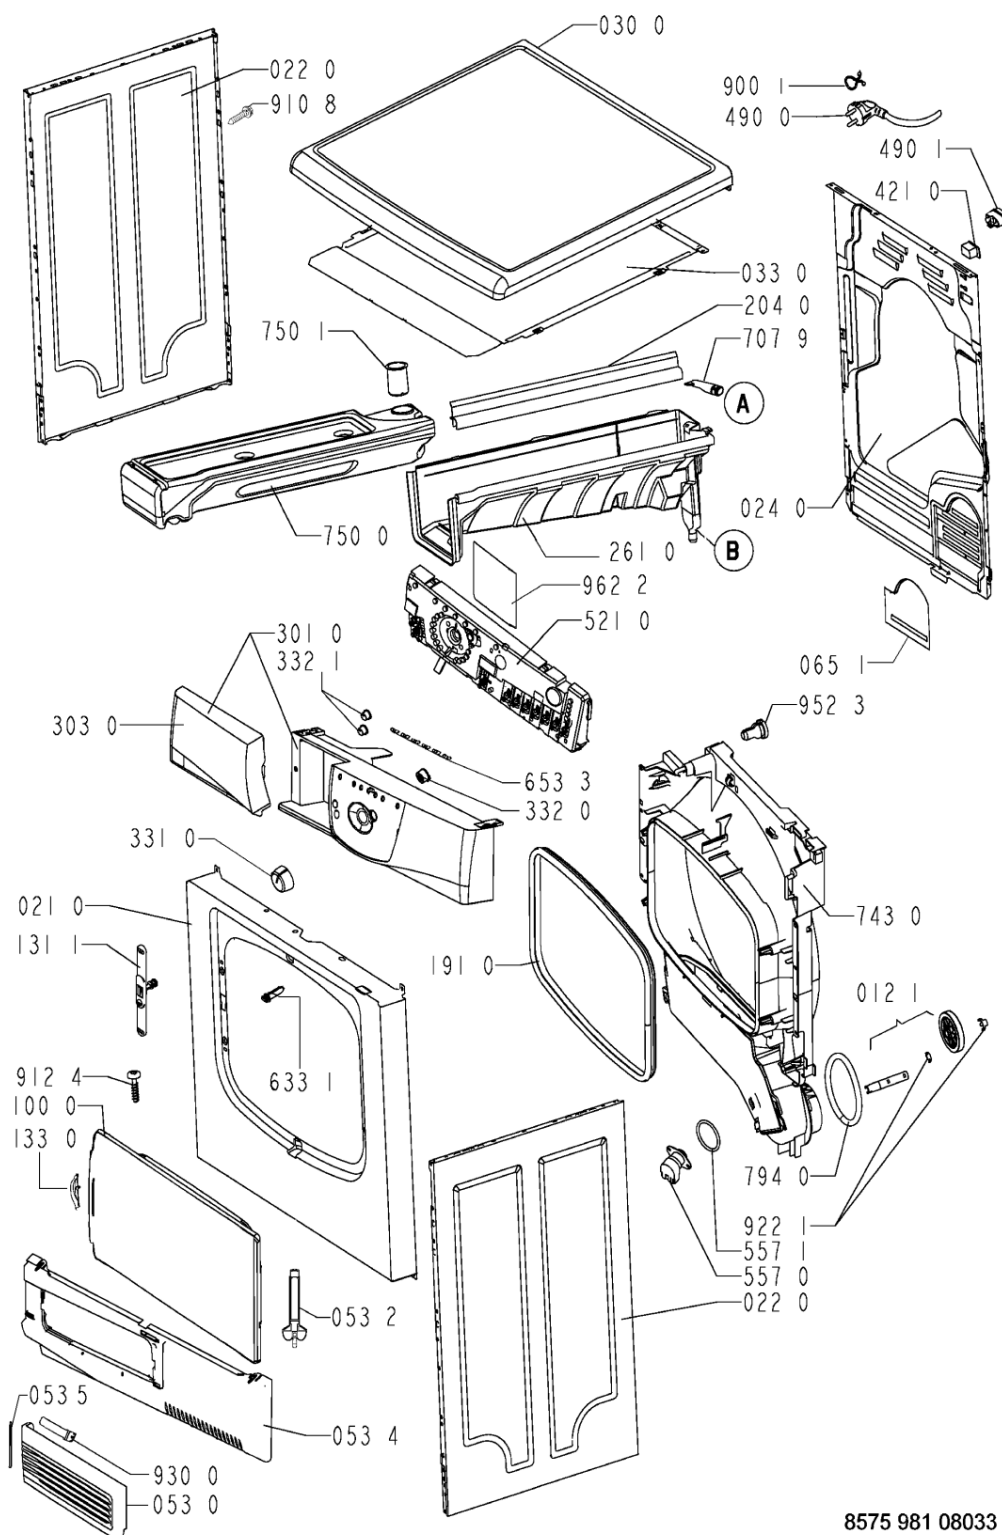

8575 981 08033

WHR59430

Lista

Ricambi

Rif.	Cod.Ricam	Dal S/N	Al S/N	Sostituto	Descrizione	Notizia	Codice
004 0	481244019718 (C00316150)				bottom		
011 0	481250018054 (C00312250)				pedino regolabile		
012 0	481252878033 (C00311093)				ruota cestello		
012 1	481252898003 (C00311104)				perno ruota anteriore		
012 2	481252028068 (C00316679)			1 x 481252028188 (C00312253)	perno posteriore ruota		
021 0	481244010819 (C00340646)				frontale vbl gw		
022 0	481244010821 (C00327967)				pannello later. gw		
024 0	481244011301 (C00341517)			1 x 480112100263 (C00428681)	pannello post.		
030 0	481244011169 (C00335635)				piano lavoro cd ebl wh		
033 0	481231018582 (C00318645)				top in lamiera per incasso (opz.)		
053 0	481244011155 (C00316489)				sportello ebl wh		
053 2	481241728103 (C00315514)				comando apert. sportello filtro		
053 4	481244011171 (C00337682)				zoccolo ebl wh		
053 5	481241728102 (C00344544)				asse sportello ebl		
065 1	481232518009 (C00338694)				isolante ant. ventola		
100 0	481244011154 (C00317157)				porta		