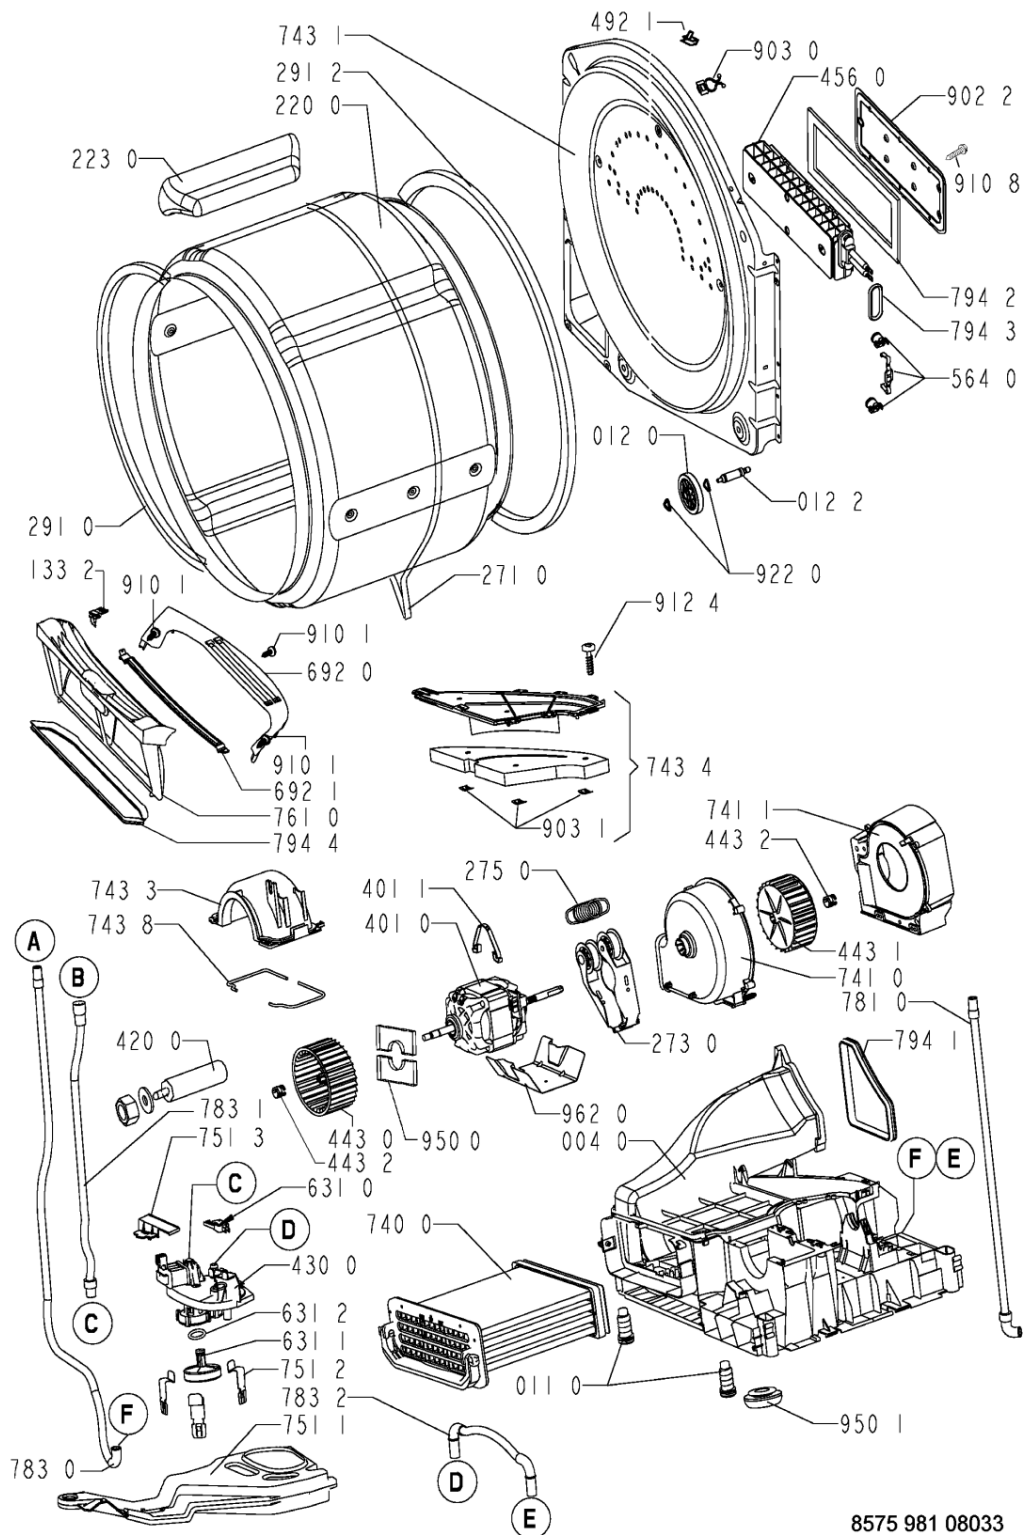

WHR59431

Tavole

8575 981 08033