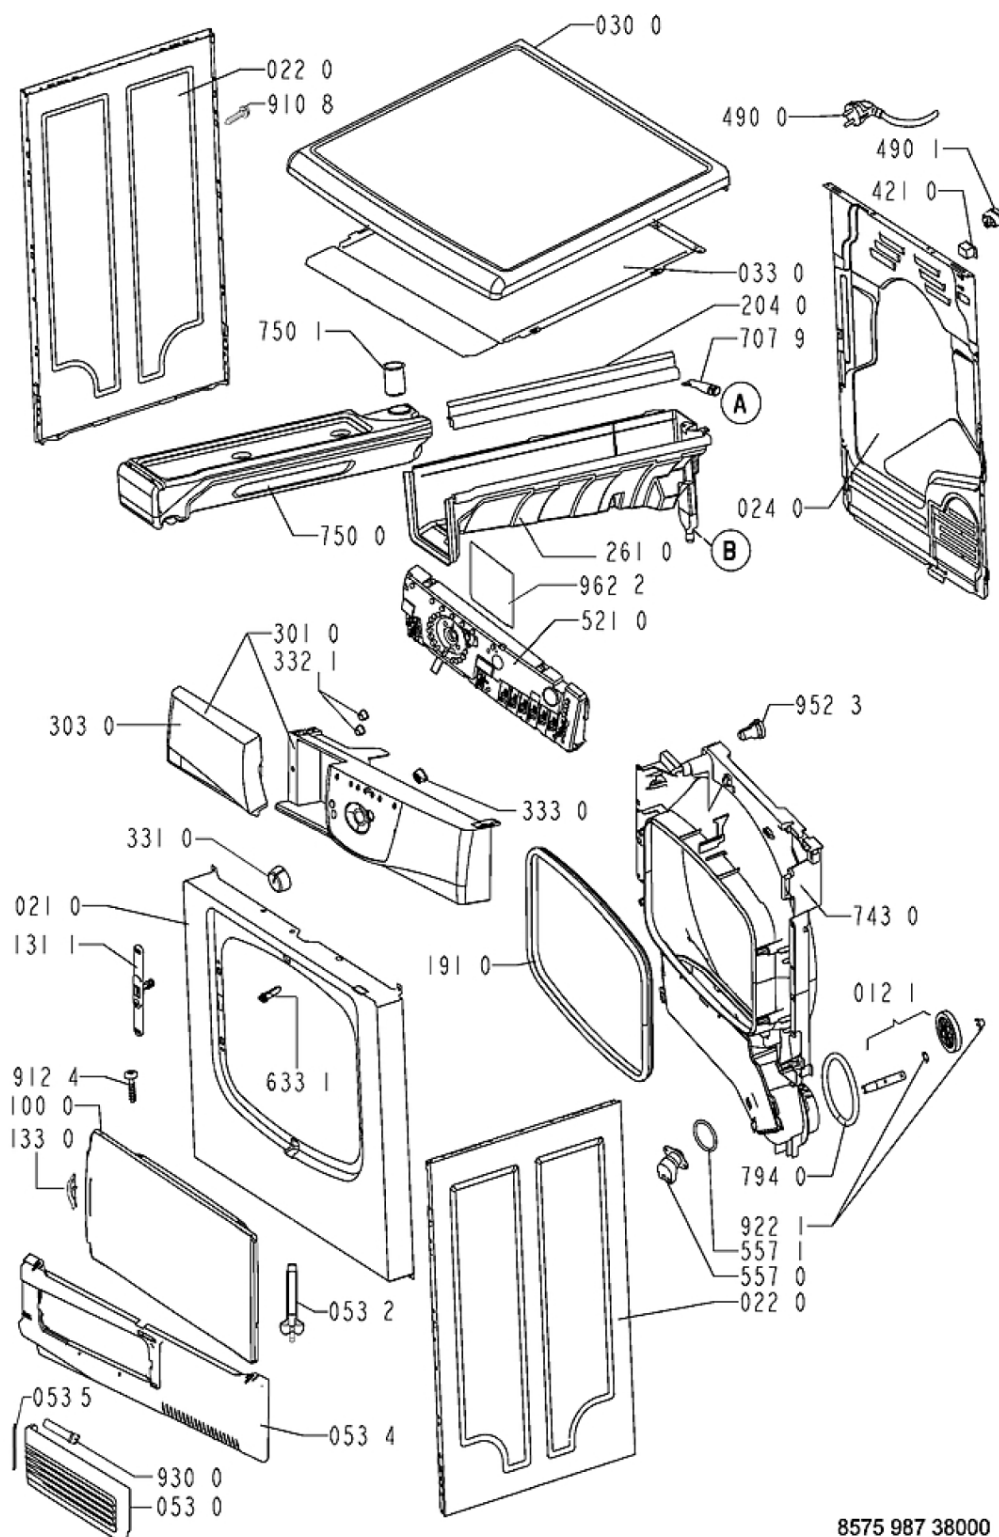

8575 987 38000

WHR54253

Lista

Ricambi

Rif.	Cod.Ricam	Dal S/N	Al S/N	Sostituto	Descrizione	Notizia	Codice
004 0	481244019718 (C00316150)				bottom		
011 0	481250018054 (C00312250)				pedino regolabile		
012 0	481252878033 (C00311093)				ruota cestello		
012 1	481252898003 (C00311104)				perno ruota anteriore		
012 2	481252028068 (C00316679)			1 x 481252028188 (C00312253)	perno posteriore ruota		
021 0	481244010819 (C00340646)				frontale vbl gw		
022 0	481244010821 (C00327967)				pannello later. gw		
024 0	481244011474 (C00341541)			1 x 480112100263 (C00428681)	pannello post. cd		
030 0	481244011169 (C00335635)				piano lavoro cd ebl wh		
033 0	481231018582 (C00318645)				top in lamiera per incasso (opz.)		
053 0	481244011155 (C00316489)				sportello ebl wh		
053 2	481241728103 (C00315514)				comando apert. sportello filtro		
053 4	481244011171 (C00337682)				zoccolo ebl wh		
053 5	481241728102 (C00344544)				asse sportello ebl		
100 0	481244011154 (C00317157)				porta		
131 1	481227138354 (C00313071)				blocchetto chiusura porta		