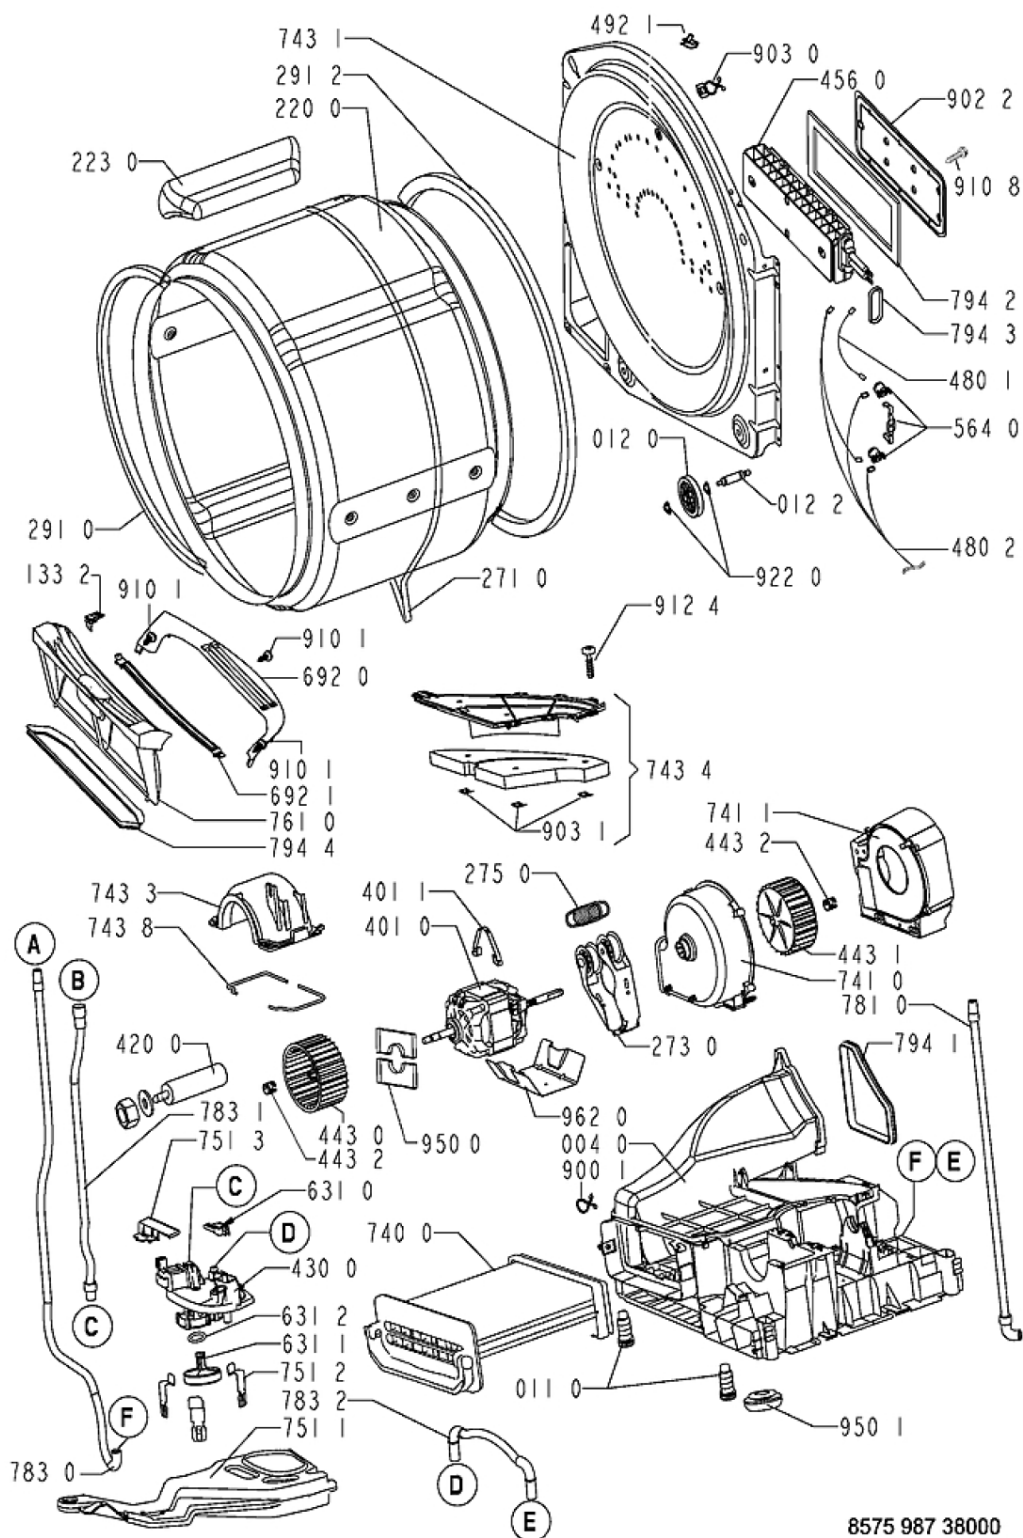

WHR54254

Tavole