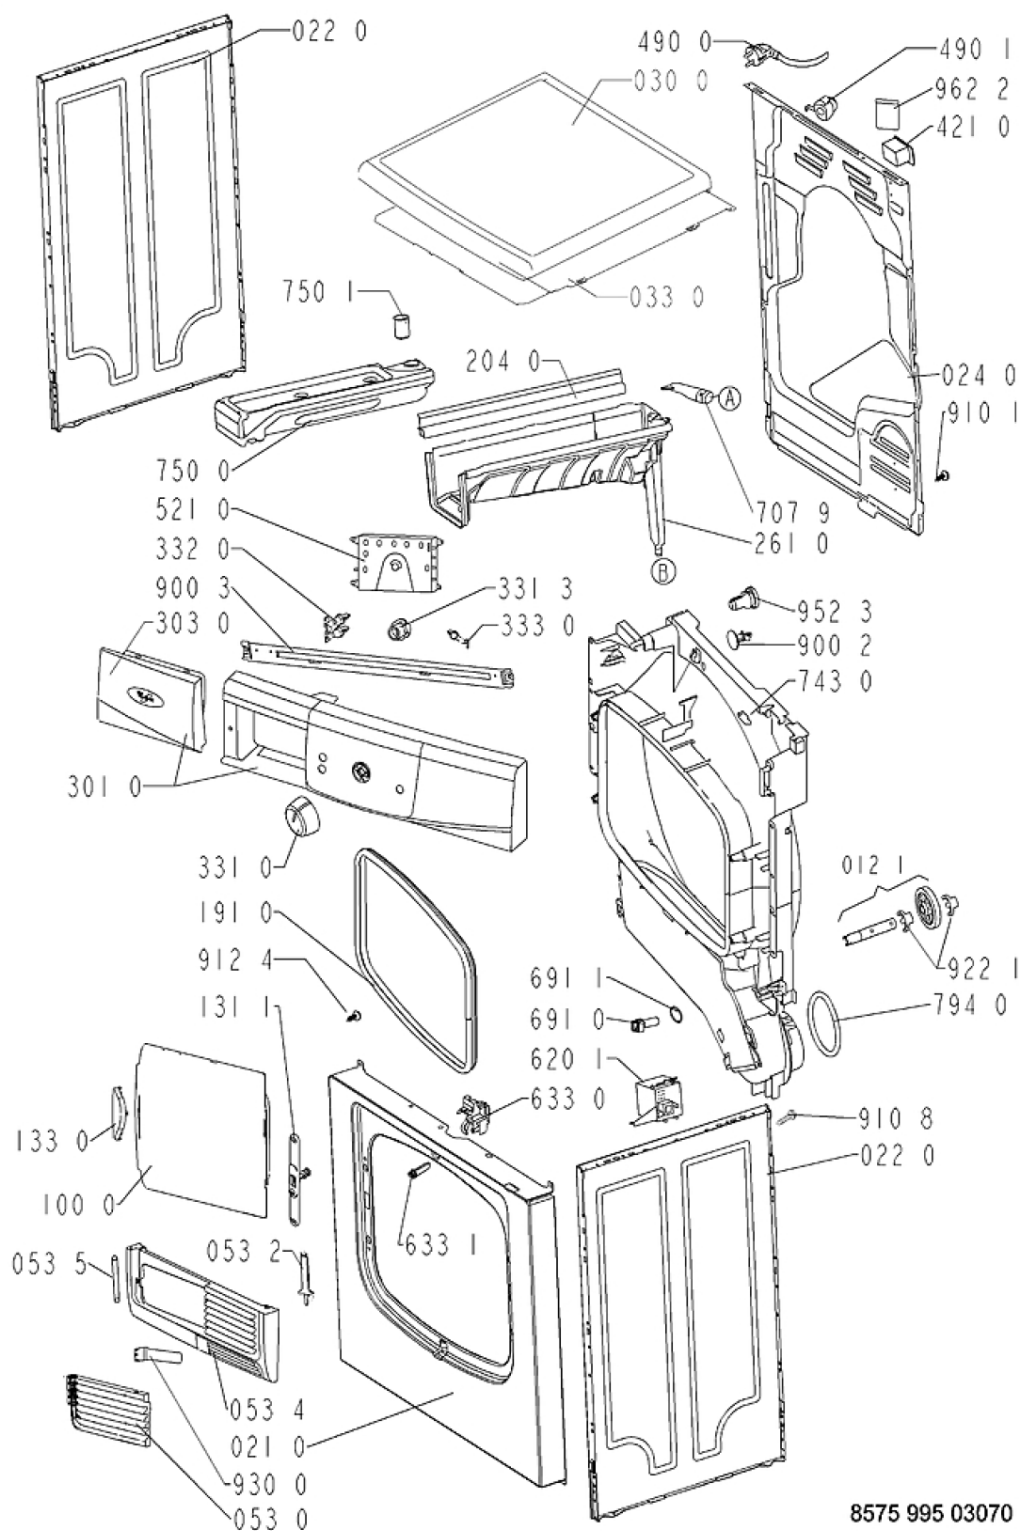

Whirlpool

Hotpoint

Bauknecht

i INDESIT

WHR75946

Tavole

WHR75946

Lista

Ricambi

Rif.	Cod.Ricam	Dal S/N	Al S/N	Sostituto	Descrizione	Notizia	Codice
004 0	481244019718 (C00316150)				bottom		
011 0	481250018054 (C00312250)				pedino regolabile		
012 0	481252878033 (C00311093)				ruota cestello		
012 1	481252898003 (C00311104)				perno ruota anteriore		
012 2	481252028188 (C00312253)				perno ruota posteriore		
021 0	481244010819 (C00340646)				frontale vbl gw		
022 0	481244010821 (C00327967)				pannello later. gw		
024 0	481244011569 (C00341572)			1 x 480112100263 (C00428681)	pannello post.		
030 0	481244011504 (C00317163)				piano lavoro		
033 0	481231018582 (C00318645)				top in lamiera per incasso (opz.)		
053 0	481244011155 (C00316489)				sportello ebl wh		
053 2	481241728103 (C00315514)				comando apert. sportello filtro		
053 4	481244011171 (C00337682)				zoccolo ebl wh		
053 5	481241728102 (C00344544)				asse sportello ebl		
100 0	481244011154 (C00317157)				porta		
131 1	481227138354 (C00313071)				blocchetto chiusura porta		