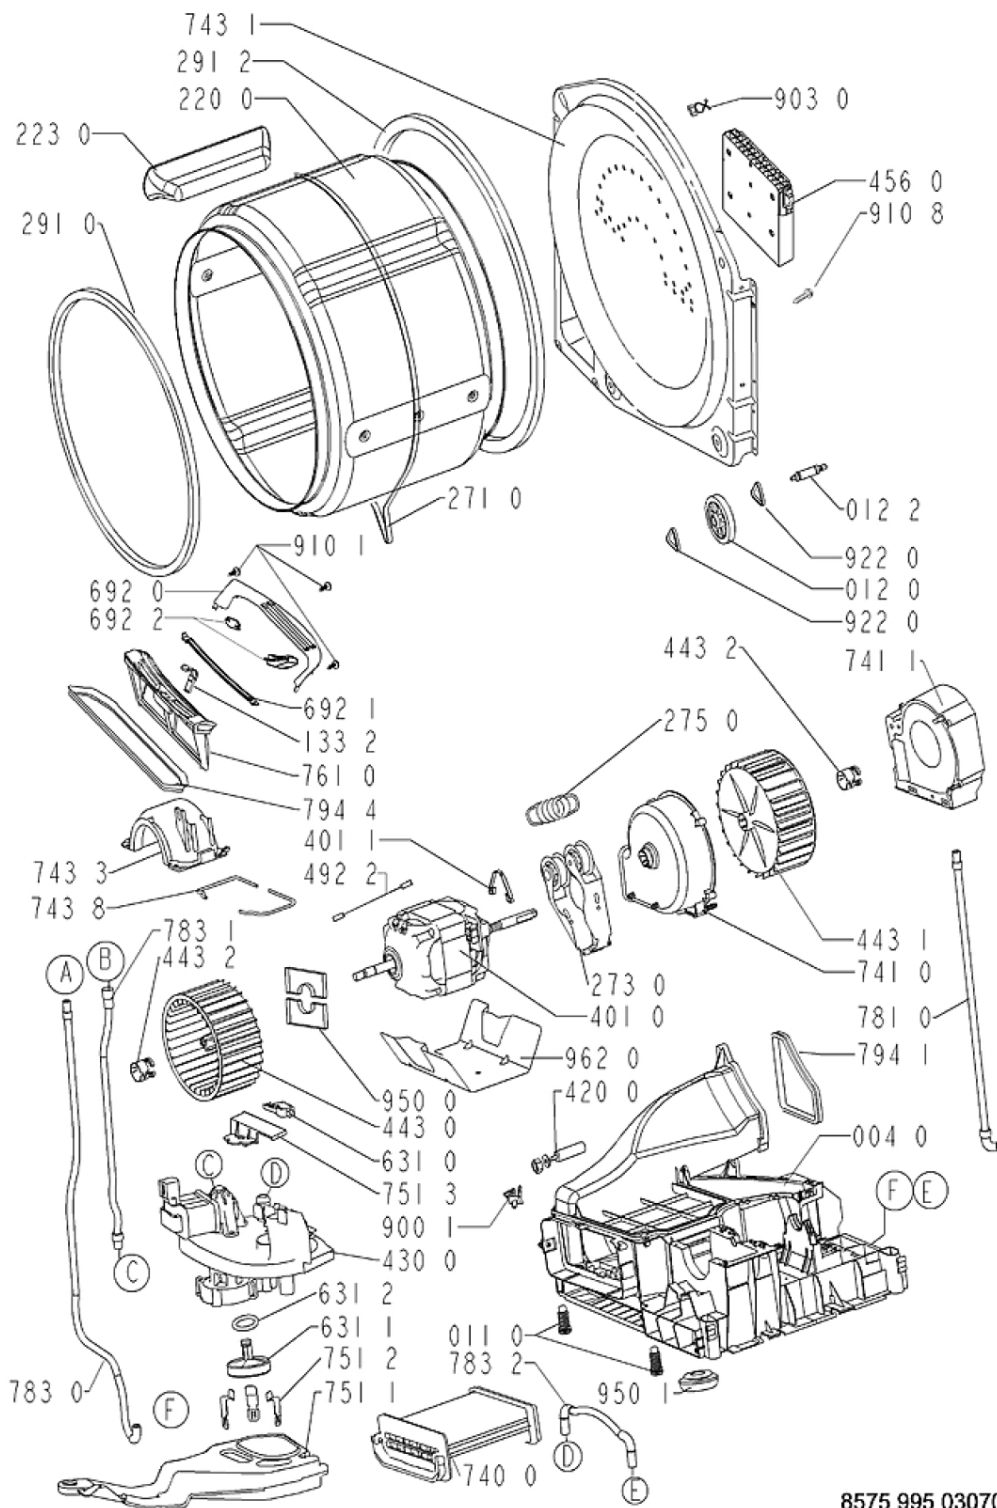

922 0	481253258005 (C00311927)	clip fissaggio ruota
922 1	481253258007 (C00320733)	anello tenuta
930 0	481249298039 (C00318247)	molla ,sportello
950 0	481246648101 (C00319725)	striscia feltro
950 1	481246688517 (C00312097)	guarnizione fondo
952 3	481246688522 (C00340432)	guarnizione
962 0	481246638012 (C00330880)	protector motor
962 2	481246638056 (C00319715)	foglio scheda display
999	C00701556	schema funzionale whp
999	C00701557	schema cablaggio whp
999	C00701558	tabella timer whp

WHR75947

Tavole

8575 995 03070

WHR75947

Lista

Ricambi

Rif.	Cod.Ricam	Dal S/N	Al S/N	Sostituto	Descrizione	Notizia	Codice
004 0	481244019718 (C00316150)				bottom		
011 0	481250018054 (C00312250)				pedino regolabile		
012 0	481252878033 (C00311093)				ruota cestello		
012 1	481252898003 (C00311104)				perno ruota anteriore		
012 2	481252028188 (C00312253)				perno ruota posteriore		
021 0	481244010819 (C00340646)				frontale vbl gw		
022 0	481244010821 (C00327967)				pannello later. gw		
024 0	481244011569 (C00341572)			1 x 480112100263 (C00428681)	pannello post.		
030 0	481244011504 (C00317163)				piano lavoro		
033 0	481231018582 (C00318645)				top in lamiera per incasso (opz.)		
053 0	481244011155 (C00316489)				sportello ebl wh		
053 2	481241728103 (C00315514)				comando apert. sportello filtro		
053 4	481244011171 (C00337682)				zoccolo ebl wh		
053 5	481241728102 (C00344544)				asse sportello ebl		
100 0	481244011154 (C00317157)				porta		
131 1	481227138354 (C00313071)				blocchetto chiusura porta		