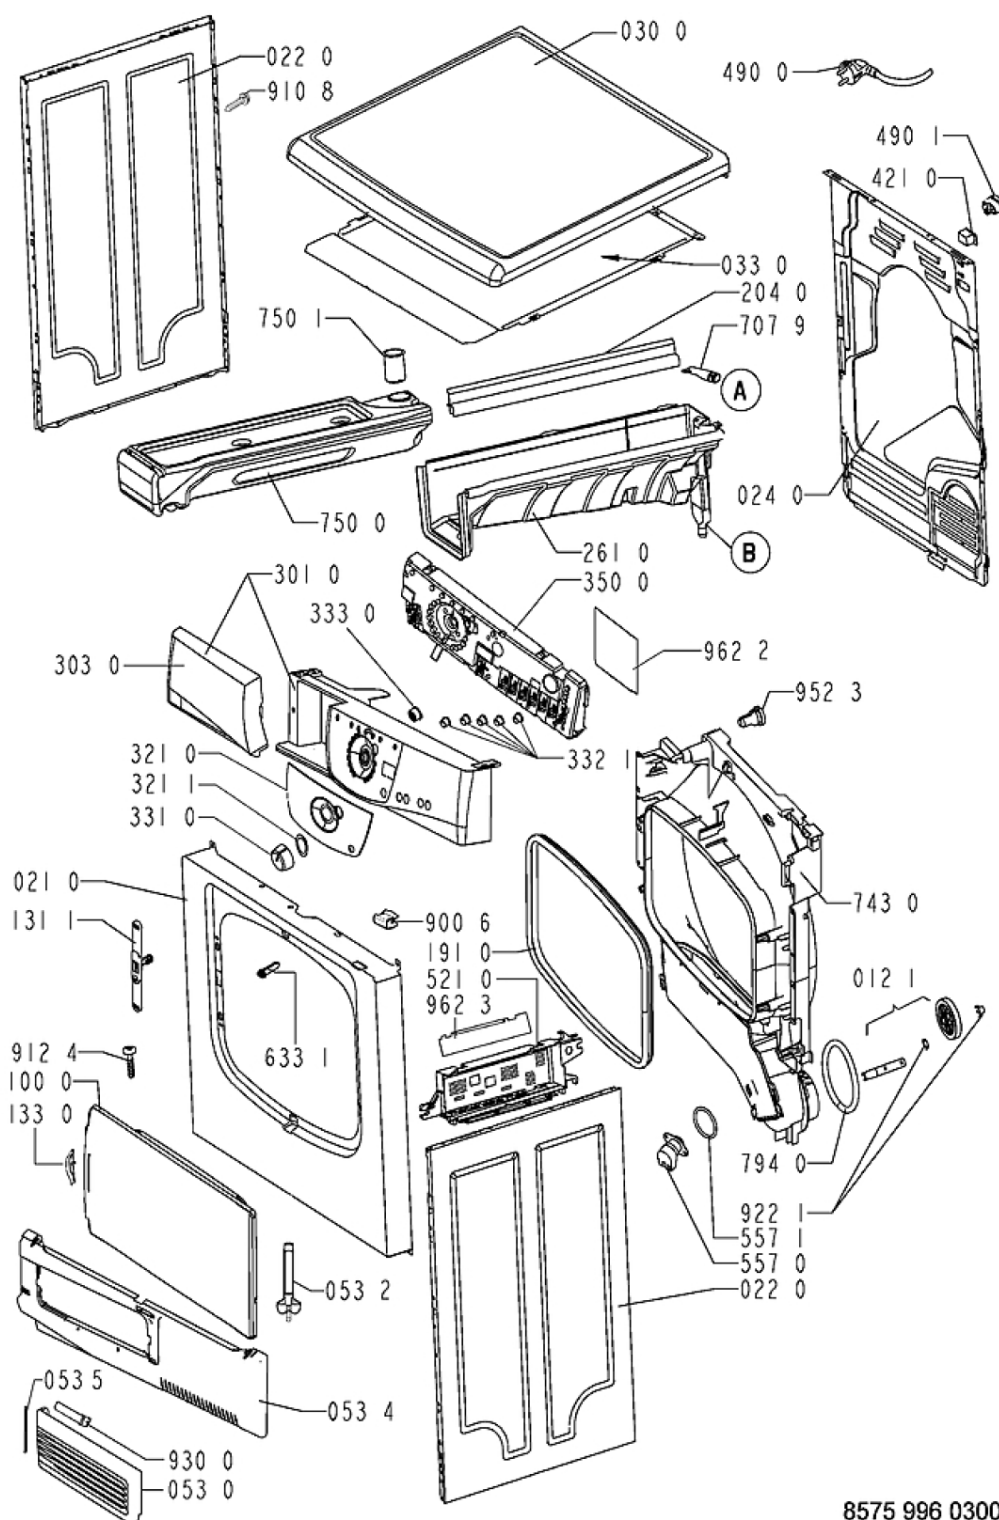

8575 996 03000

WHR70497

Lista

Ricambi

Rif.	Cod.Ricam	Dal S/N	Al S/N	Sostituto	Descrizione	Notizia	Codice
004 0	481244019718 (C00316150)				bottom		
011 0	481250018054 (C00312250)				pedino regolabile		
012 0	481252878033 (C00311093)				ruota cestello		
012 1	481252898003 (C00311104)				perno ruota anteriore		
012 2	481252028068 (C00316679)			1 x 481252028188 (C00312253)	perno posteriore ruota		
021 0	481244010819 (C00340646)				frontale vbl gw		
022 0	481244010821 (C00327967)				pannello later. gw		
024 0	481244011474 (C00341541)			1 x 480112100263 (C00428681)	pannello post. cd		
030 0	481244011169 (C00335635)				piano lavoro cd ebl wh		
033 0	481231018582 (C00318645)				top in lamiera per incasso (opz.)		
053 0	481244011155 (C00316489)				sportello ebl wh		
053 2	481241728103 (C00315514)				comando apert. sportello filtro		
053 4	481244011171 (C00337682)				zoccolo ebl wh		
053 5	481241728102 (C00344544)				asse sportello ebl		
100 0	481244011154 (C00317157)				porta		
131 1	481227138354 (C00313071)				blocchetto chiusura porta		