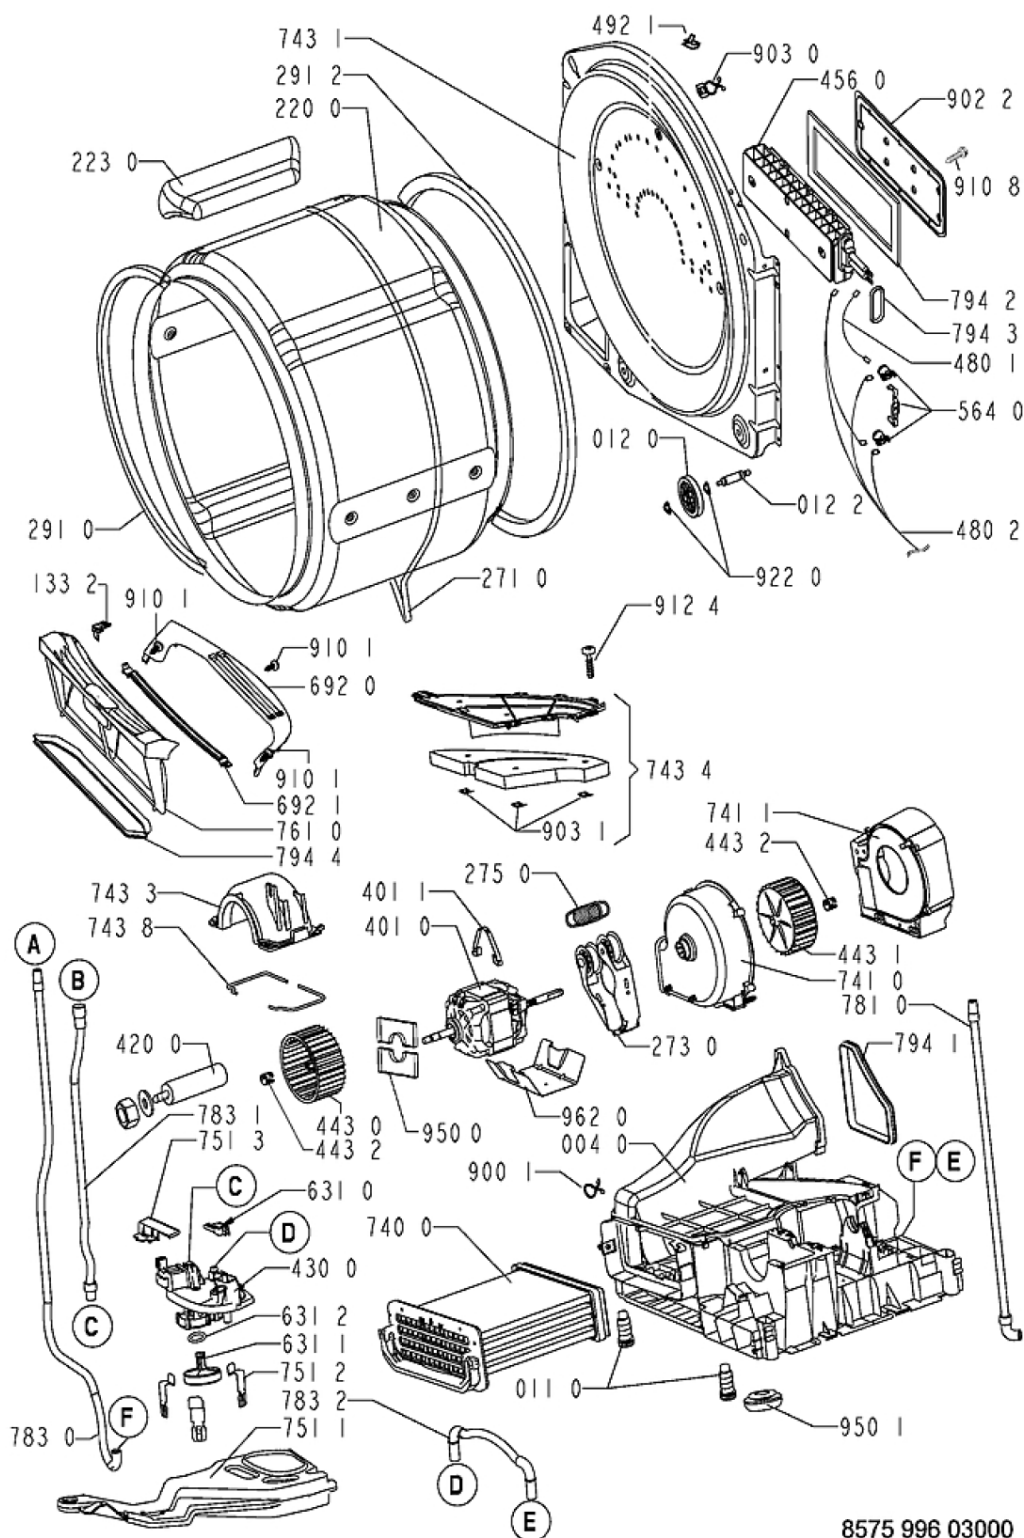

WHR70498

Tavole

8575 996 03000