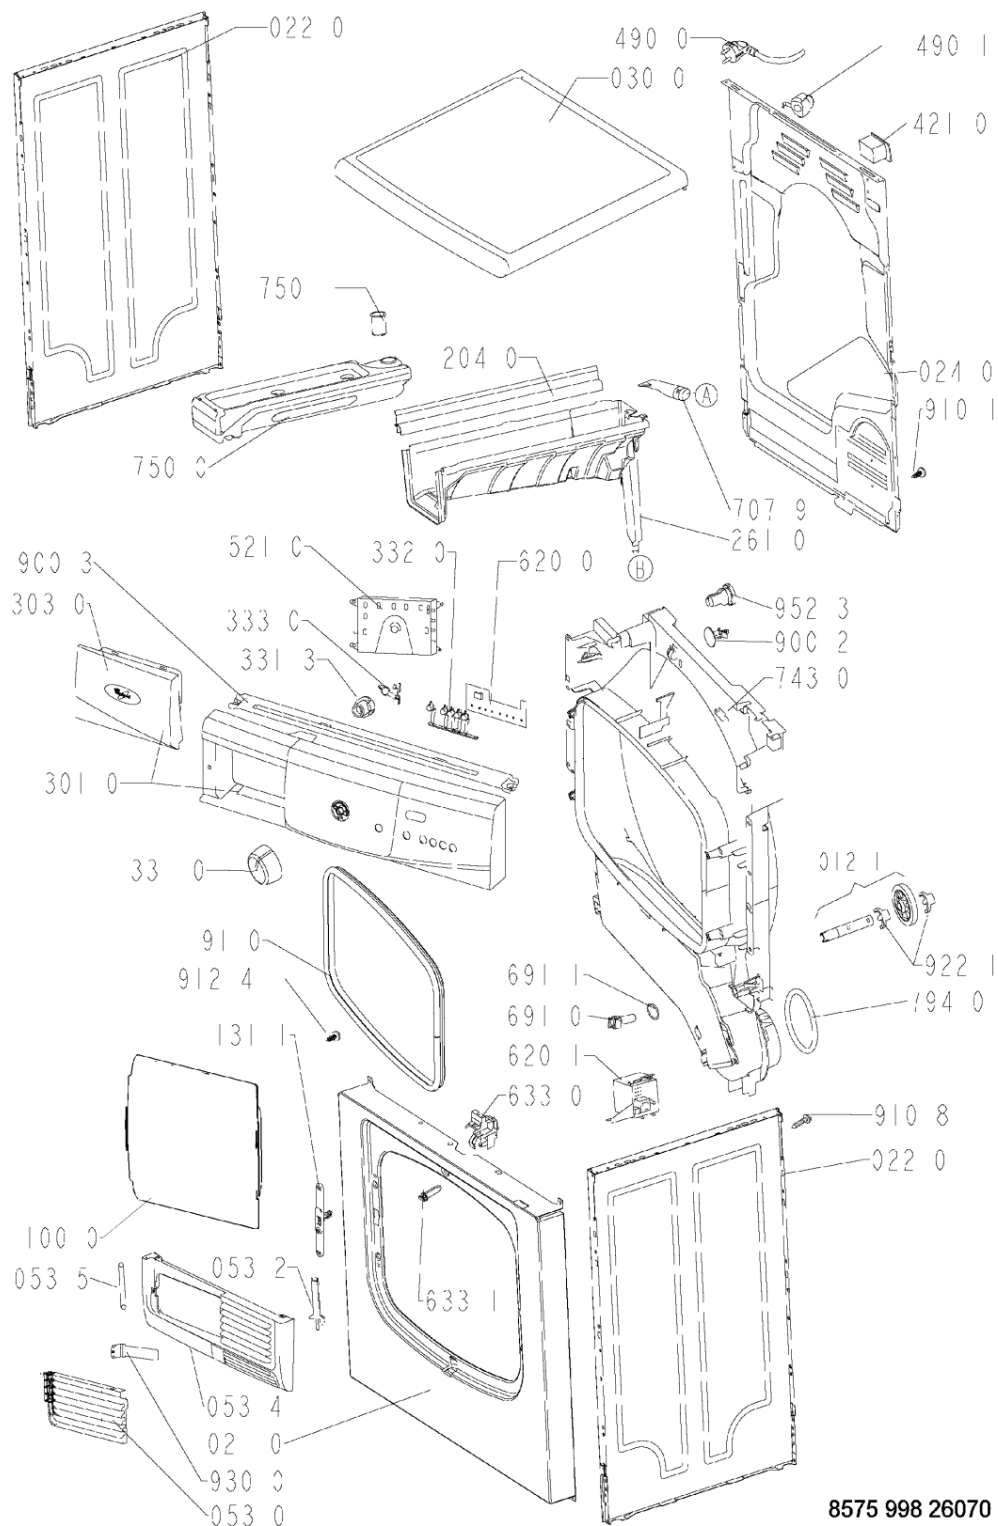

WHR54255

Tavole

8575 998 26070