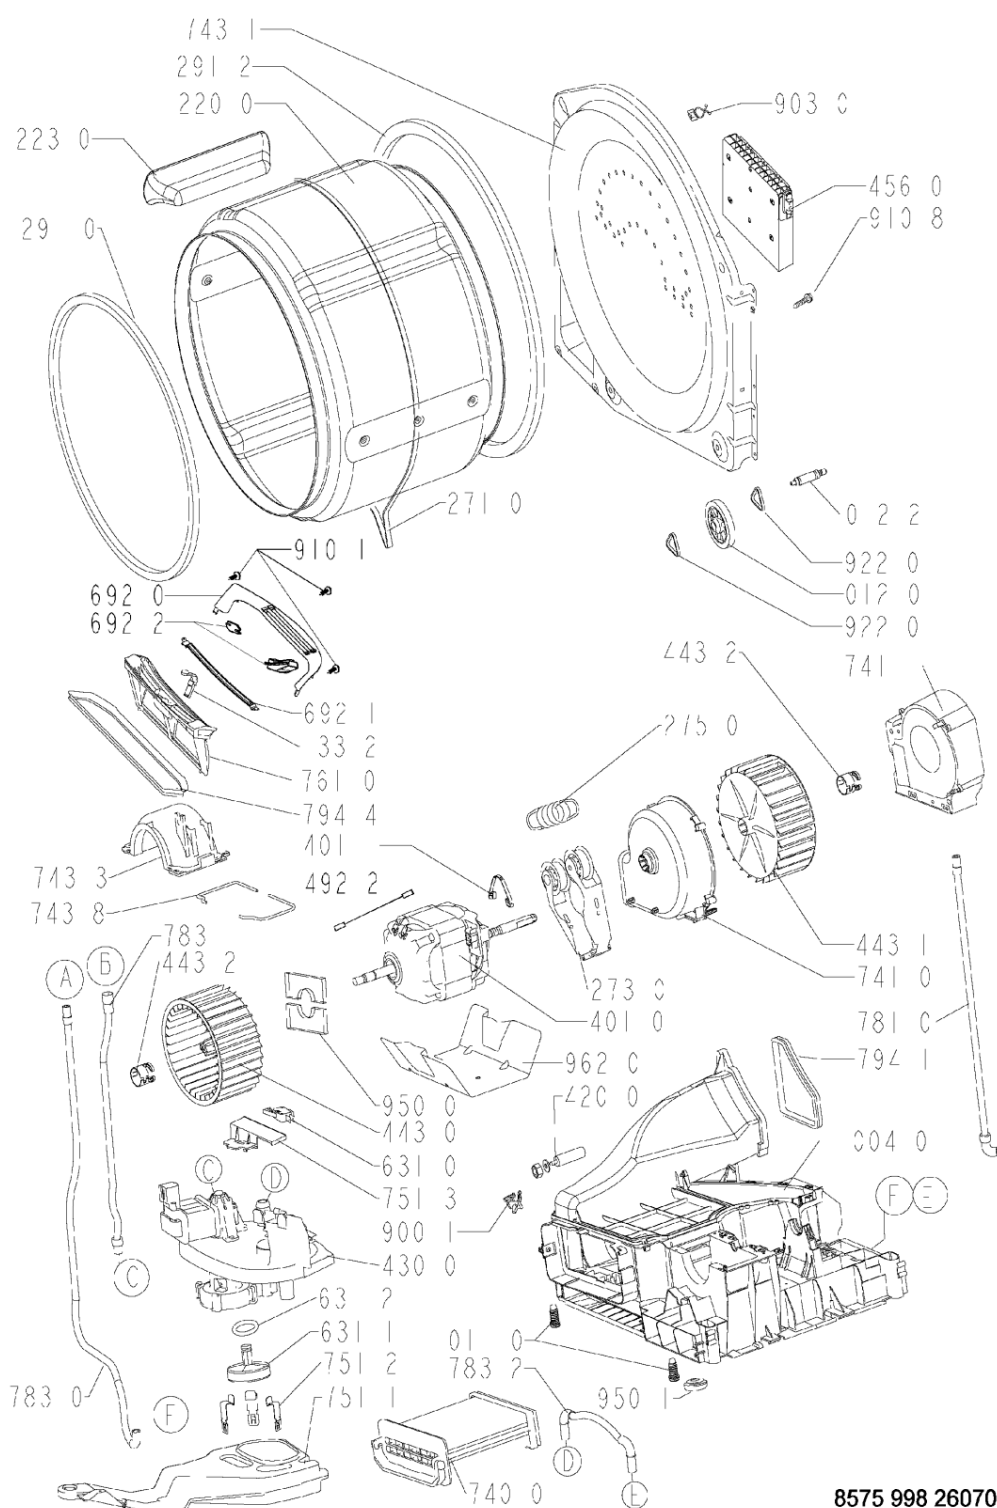

WHR54256

Tavole

8575 998 26070